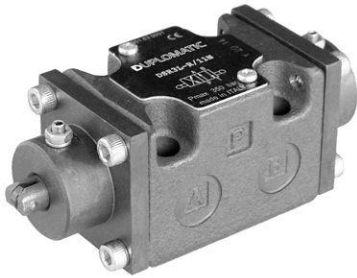

Válvulas NG6 con mando mecánico

VALVULA NG6 MANDO MECANICO VERSION LARGA Duplomatic DSR3HTA

Duplomatic DSR3HTA, Válvula NG6 mando mecánico versión larga.

VALVULA NG6 MANDO MECANICO VERSION CORTA Duplomatic DSR3LR

Duplomatic DSR3LR, Válvula NG6 mando mecánico versión corta.