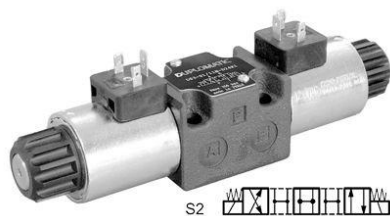

Duplomatic DS3S2D12K1, Electroválvula NG6 a 12VDC.

ELECTROVALVULA NG6 A 24VDC Duplomatic DS3S2D24K1

Duplomatic DS3S2D24K1, Electroválvula NG6 a 24VDC.

ELECTROVALVULA NG6 A 24VDC Duplomatic DS3S2D24K1W7

Duplomatic DS3S2D24K1W7, Electroválvula NG6 a 24VDC.

ELECTROVALVULA NG6 A 48VDC Duplomatic DS3S2D48K1

Duplomatic DS3S2D48K1, Electroválvula NG6 a 48VDC.

ELECTROVALVULA NG6 A 110V 60HZ Duplomatic DS3S2F110K1

Duplomatic DS3S2F110K1, Electroválvula NG6 a 110V 60Hz.