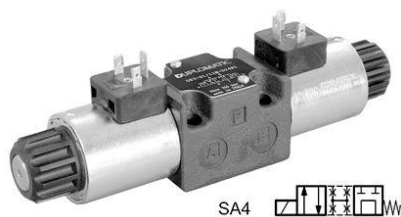

ELECTROVALVULA NG6 A 24VDC Duplomatic DS3SA4D24K1

Duplomatic DS3SA4D24K1, Electroválvula NG6 a 24VDC.