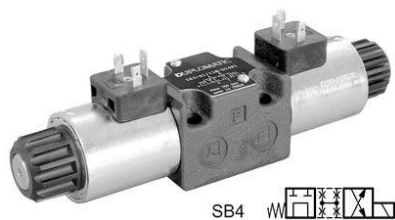

Electroválvulas de conmutación NG6 serie MDS3

ELECTROVALVULA NG6 A 110V 50/60HZ Duplomatic DS3SB4A110K1

Duplomatic DS3SB4A110K1, Electroválvula NG6 a 110V 50/60Hz.