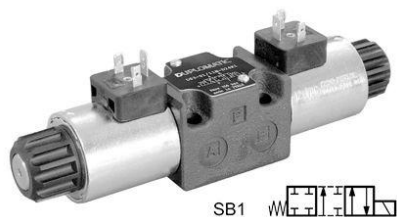

Electroválvulas de conmutación NG6 serie MDS3

ELECTROVALVULA NG6 A 24VDC Duplomatic DS3SB1D24K1

Duplomatic DS3SB1D24K1, Electroválvula NG6 a 24VDC.