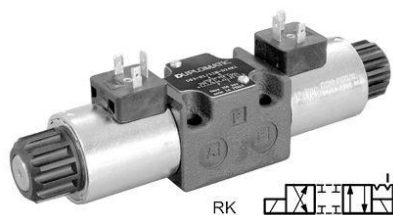

Electroválvulas NG6 serie DS3

ELECTROVALVULA NG6 A 220V 50/60HZ Duplomatic DS323TAA220K1

Duplomatic DS323TAA220K1, Electroválvula NG6 a 220V 50/60Hz.

ELECTROVALVULA NG6 A 24VDC Duplomatic DS323TAD24K1

Duplomatic DS323TAD24K1, Electroválvula NG6 a 24VDC.

ELECTROVALVULA NG6 A 12VDC Duplomatic DS3RK4D12K1

Duplomatic DS3RK4D12K1, Electroválvula NG6 a 12VDC.

ELECTROVALVULA NG6 A 110V 50/60HZ Duplomatic DS3RKA110K1

Duplomatic DS3RKA110K1, Electroválvula NG6 a 110V 50/60Hz.

ELECTROVALVULA NG6 A 220V 50/60HZ Duplomatic DS3RKA220K1

Duplomatic DS3RKA220K1, Electroválvula NG6 a 220V 50/60Hz.

Electroválvulas NG6 serie DS3

ELECTROVALVULA NG6 A 24V 50/60HZ Duplomatic DS3RKA24K1

Duplomatic DS3RKA24K1, Electroválvula NG6 a 24V 50/60Hz.

ELECTROVALVULA NG6 A 12VDC Duplomatic DS3RKD12K1

Duplomatic DS3RKD12K1, Electroválvula NG6 a 12VDC.

ELECTROVALVULA NG6 A 24VDC Duplomatic DS3RKD24K1

Duplomatic DS3RKD24K1, Electroválvula NG6 a 24VDC.

ELECTROVALVULA NG6 A 220V 50/60HZ Duplomatic DS3RSA1A220K1