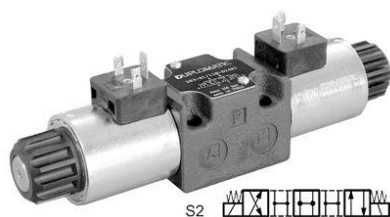

Duplomatic DS3S2A24K1, Electroválvula NG6 a 24V 50/60Hz.

ELECTROVALVULA NG6 A 48V 50/60HZ Duplomatic DS3S2A48K1

Duplomatic DS3S2A48K1, Electroválvula NG6 a 48V 50/60Hz.

Válvulas de secuencia serie S5

ELECTROVALVULA NG6 A 12VDC Duplomatic DS3S2D12K1

Duplomatic DS3S2D12K1, Electroválvula NG6 a 12VDC.

ELECTROVALVULA NG6 A 24VDC Duplomatic DS3S2D24K1

Duplomatic DS3S2D24K1, Electroválvula NG6 a 24VDC.

ELECTROVALVULA NG6 A 24VDC Duplomatic DS3S2D24K1W7

Duplomatic DS3S2D24K1W7, Electroválvula NG6 a 24VDC.