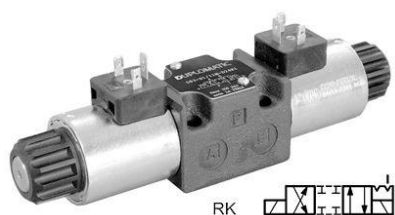

Electroválvulas NG6 serie DS3

ELECTROVALVULA NG6 A 220V 50/60HZ Duplomatic DS323TAA220K1

Duplomatic DS323TAA220K1, Electroválvula NG6 a 220V 50/60Hz.

ELECTROVALVULA NG6 A 24VDC Duplomatic DS323TAD24K1

Duplomatic DS323TAD24K1, Electroválvula NG6 a 24VDC.

ELECTROVALVULA NG6 A 12VDC Duplomatic DS3RK4D12K1

Duplomatic DS3RK4D12K1, Electroválvula NG6 a 12VDC.

ELECTROVALVULA NG6 A 110V 50/60HZ Duplomatic DS3RKA110K1

Duplomatic DS3RKA110K1, Electroválvula NG6 a 110V 50/60Hz.

ELECTROVALVULA NG6 A 220V 50/60HZ Duplomatic DS3RKA220K1

Duplomatic DS3RKA220K1, Electroválvula NG6 a 220V 50/60Hz.

Electroválvulas NG6 serie DS3

ELECTROVALVULA NG6 A 24V 50/60HZ Duplomatic DS3RKA24K1

Duplomatic DS3RKA24K1, Electroválvula NG6 a 24V 50/60Hz.

ELECTROVALVULA NG6 A 12VDC Duplomatic DS3RKD12K1

Duplomatic DS3RKD12K1, Electroválvula NG6 a 12VDC.

ELECTROVALVULA NG6 A 24VDC Duplomatic DS3RKD24K1

Duplomatic DS3RKD24K1, Electroválvula NG6 a 24VDC.

ELECTROVALVULA NG6 A 220V 50/60HZ Duplomatic DS3RSA1A220K1