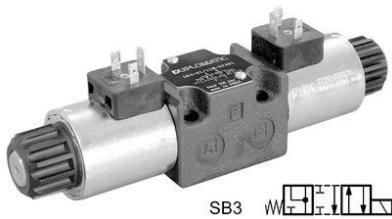

ELECTROVALVULA NG6 A 24V 50/60HZ Duplomatic DS3SB3A24K1

Duplomatic DS3SB3A24K1, Electroválvula NG6 a 24V 50/60Hz.