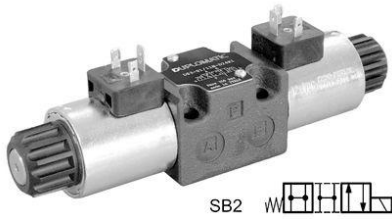

ELECTROVALVULA NG6 A 12VDC Duplomatic DS3SB2D12K1

Duplomatic DS3SB2D12K1, Electroválvula NG6 a 12VDC.

Electroválvulas de conmutación NG6 serie MDS3

ELECTROVALVULA NG6 A 24VDC Duplomatic DS3SB2D24K1

Duplomatic DS3SB2D24K1, Electroválvula NG6 a 24VDC.