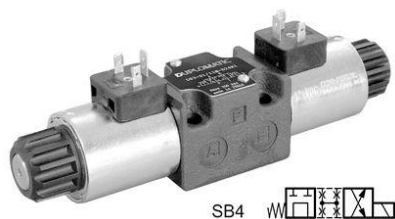

ELECTROVALVULA NG6 A 220V 50/60HZ Duplomatic DS3SB4A220K1

Duplomatic DS3SB4A220K1, Electroválvula NG6 a 220V 50/60Hz.