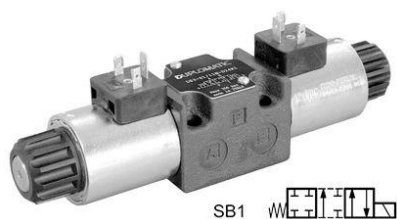

Electroválvulas de conmutación NG6 serie MDS3

ELECTROVALVULA NG6 A 110V 50/60HZ Duplomatic DS3SB1A110K1

Duplomatic DS3SB1A110K1, Electroválvula NG6 a 110V 50/60Hz.