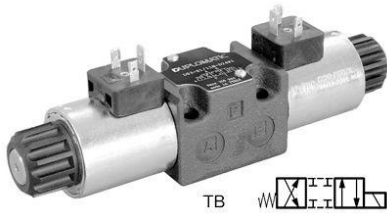

Electroválvulas de conmutación NG6 serie MDS3

ELECTROVALVULA NG6 A 48V 50/60HZ Duplomatic DS3TBA48K1

Duplomatic DS3TBA48K1, Electroválvula NG6 a 48V 50/60Hz.