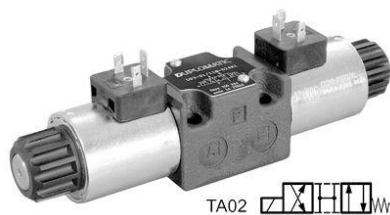

ELECTROVALVULA NG6 A 24V 50/60HZ Duplomatic DS3TA02A24K1

Duplomatic DS3TA02A24K1, Electroválvula NG6 a 24V 50/60Hz.