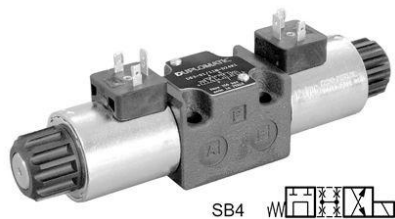

ELECTROVALVULA NG6 A 24VDC Duplomatic DS3SB4D24K1

Duplomatic DS3SB4D24K1, Electroválvula NG6 a 24VDC.