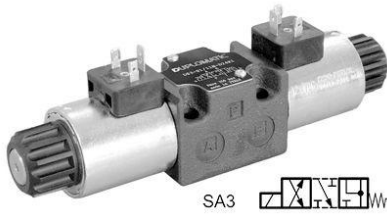

Electroválvulas de conmutación NG6 serie MDS3

ELECTROVALVULA NG6 A 110V 50/60HZ Duplomatic DS3SA3A110K1

Duplomatic DS3SA3A110K1, Electroválvula NG6 a 110V 50/60Hz.