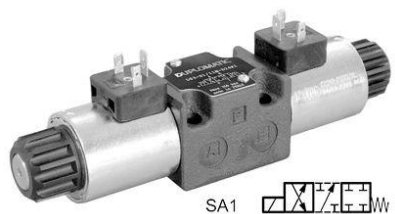

ELECTROVALVULA NG6 A 220V 50/60HZ Duplomatic DS3SA1A220K1

Duplomatic DS3SA1A220K1, Electroválvula NG6 a 220V 50/60Hz.