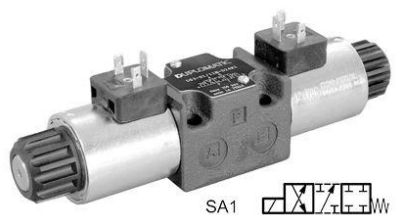

ELECTROVALVULA NG6 A 24VDC Duplomatic DS3SA10D24K1

Duplomatic DS3SA10D24K1, Electroválvula NG6 a 24VDC.