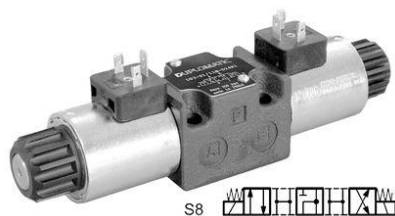

ELECTROVALVULA NG6 A 48VDC Duplomatic DS3S8D48K1

Duplomatic DS3S8D48K1, Electroválvula NG6 a 48VDC.