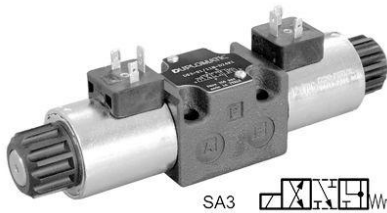

ELECTROVALVULA NG6 A 220V 50/60HZ Duplomatic DS3SA3A220K1

Duplomatic DS3SA3A220K1, Electroválvula NG6 a 220V 50/60Hz.