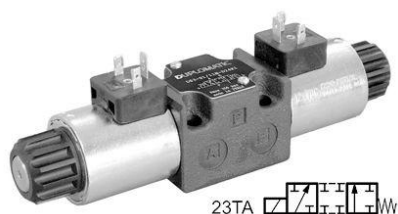

Electroválvulas NG6 serie DS3

ELECTROVALVULA NG6 A 220V 50/60HZ Duplomatic DS323TAA220K1

Duplomatic DS323TAA220K1, Electroválvula NG6 a 220V 50/60Hz.

ELECTROVALVULA NG6 A 24VDC Duplomatic DS323TAD24K1

Duplomatic DS323TAD24K1, Electroválvula NG6 a 24VDC.

ELECTROVALVULA NG6 A 12VDC Duplomatic DS3RK4D12K1

Duplomatic DS3RK4D12K1, Electroválvula NG6 a 12VDC.

ELECTROVALVULA NG6 A 110V 50/60HZ Duplomatic DS3RKA110K1

Duplomatic DS3RKA110K1, Electroválvula NG6 a 110V 50/60Hz.

ELECTROVALVULA NG6 A 220V 50/60HZ Duplomatic DS3RKA220K1

Duplomatic DS3RKA220K1, Electroválvula NG6 a 220V 50/60Hz.

Electroválvulas NG6 serie DS3

ELECTROVALVULA NG6 A 24V 50/60HZ Duplomatic DS3RKA24K1

Duplomatic DS3RKA24K1, Electroválvula NG6 a 24V 50/60Hz.

ELECTROVALVULA NG6 A 12VDC Duplomatic DS3RKD12K1

Duplomatic DS3RKD12K1, Electroválvula NG6 a 12VDC.

ELECTROVALVULA NG6 A 24VDC Duplomatic DS3RKD24K1

Duplomatic DS3RKD24K1, Electroválvula NG6 a 24VDC.

ELECTROVALVULA NG6 A 220V 50/60HZ Duplomatic DS3RSA1A220K1