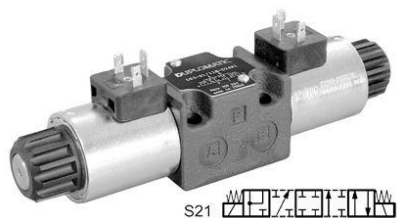

Duplomatic DS3S1D12K1, Electroválvula NG6 a 12VDC.

ELECTROVALVULA NG6 A 24VDC Duplomatic DS3S1D24K1

Duplomatic DS3S1D24K1, Electroválvula NG6 a 24VDC.

ELECTROVALVULA NG6 A 220V 50/60HZ Duplomatic DS3S20A220K1

Duplomatic DS3S20A220K1, Electroválvula NG6 a 220V 50/60Hz.

ELECTROVALVULA NG6 A 220VDC Duplomatic DS3S20D220K1

Duplomatic DS3S20D220K1, Electroválvula NG6 a 220VDC.

ELECTROVALVULA NG6 A 24VDC Duplomatic DS3S20D24K1

Duplomatic DS3S20D24K1, Electroválvula NG6 a 24VDC.

ELECTROVALVULA NG6 A 220V 50/60HZ Duplomatic DS3S21A220K1

Duplomatic DS3S21A220K1, Electroválvula NG6 a 220V 50/60Hz.

Válvulas de secuencia serie S5

ELECTROVALVULA NG6 A 24VDC Duplomatic DS3S21D24K1