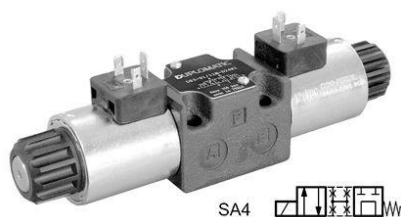

ELECTROVALVULA NG6 A 220V 50/60HZ Duplomatic DS3SA6A220K1

Duplomatic DS3SA6A220K1, Electroválvula NG6 a 220V 50/60Hz.