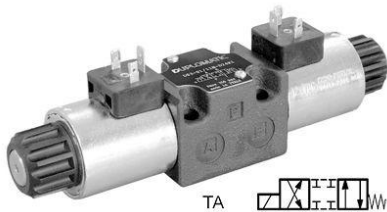

ELECTROVALVULA NG6 A 48V 50/60HZ Duplomatic DS3TAA48K1

Duplomatic DS3TAA48K1, Electroválvula NG6 a 48V 50/60Hz.