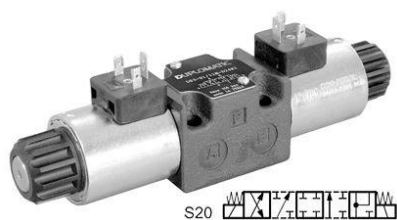

Duplomatic DS3S1D12K1, Electroválvula NG6 a 12VDC.

ELECTROVALVULA NG6 A 24VDC Duplomatic DS3S1D24K1

Duplomatic DS3S1D24K1, Electroválvula NG6 a 24VDC.

ELECTROVALVULA NG6 A 220V 50/60HZ Duplomatic DS3S20A220K1

Duplomatic DS3S20A220K1, Electroválvula NG6 a 220V 50/60Hz.

ELECTROVALVULA NG6 A 220VDC Duplomatic DS3S20D220K1

Duplomatic DS3S20D220K1, Electroválvula NG6 a 220VDC.

ELECTROVALVULA NG6 A 24VDC Duplomatic DS3S20D24K1

Duplomatic DS3S20D24K1, Electroválvula NG6 a 24VDC.

ELECTROVALVULA NG6 A 220V 50/60HZ Duplomatic DS3S21A220K1

Duplomatic DS3S21A220K1, Electroválvula NG6 a 220V 50/60Hz.

Válvulas de secuencia serie S5

ELECTROVALVULA NG6 A 24VDC Duplomatic DS3S21D24K1