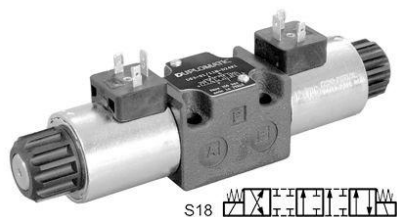

Duplomatic DS3S18A110K1, Electroválvula NG6 a 110V 50/60Hz.

ELECTROVALVULA NG6 A 220V 50/60HZ Duplomatic DS3S18A220K1

Duplomatic DS3S18A220K1, Electroválvula NG6 a 220V 50/60Hz.

ELECTROVALVULA NG6 A 24VDC Duplomatic DS3S18D24K1

Duplomatic DS3S18D24K1, Electroválvula NG6 a 24VDC.

ELECTROVALVULA NG6 A 220V 50/60HZ Duplomatic DS3S19A220K1

Duplomatic DS3S19A220K1, Electroválvula NG6 a 220V 50/60Hz.

ELECTROVALVULA NG6 A 24VDC Duplomatic DS3S19D24K1