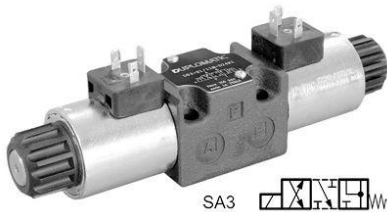

ELECTROVALVULA NG6 A 24V 50/60HZ Duplomatic DS3SA3A24K1

Duplomatic DS3SA3A24K1, Electroválvula NG6 a 24V 50/60Hz.