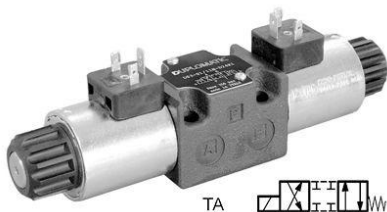

ELECTROVALVULA NG6 A 220VDC Duplomatic DS3TAD220K1

Duplomatic DS3TAD220K1, Electroválvula NG6 a 220VDC.