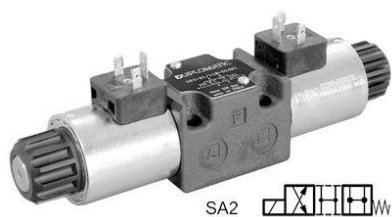

Electroválvulas de conmutación NG6 serie MDS3

ELECTROVALVULA NG6 A 24V 50/60HZ Duplomatic DS3SA2A24K1

Duplomatic DS3SA2A24K1, Electroválvula NG6 a 24V 50/60Hz.