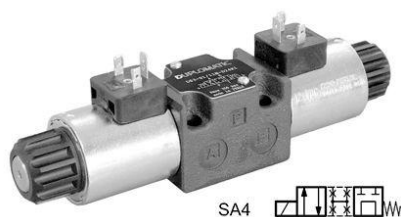

ELECTROVALVULA NG6 A 24V 50/60HZ Duplomatic DS3SA4A24K1

Duplomatic DS3SA4A24K1, Electroválvula NG6 a 24V 50/60Hz.