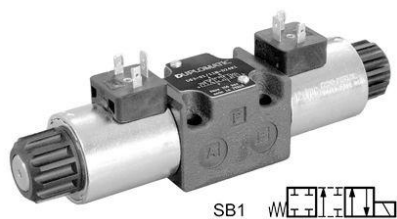

ELECTROVALVULA NG6 A 24V 50/60HZ Duplomatic DS3SB1A24K1

Duplomatic DS3SB1A24K1, Electroválvula NG6 a 24V 50/60Hz.