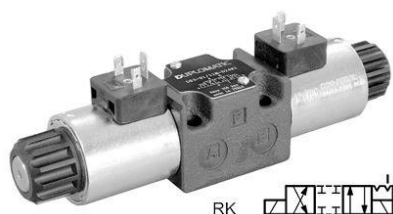

Electroválvulas NG6 serie DS3

ELECTROVALVULA NG6 A 220V 50/60HZ Duplomatic DS323TAA220K1

Duplomatic DS323TAA220K1, Electroválvula NG6 a 220V 50/60Hz.

ELECTROVALVULA NG6 A 24VDC Duplomatic DS323TAD24K1

Duplomatic DS323TAD24K1, Electroválvula NG6 a 24VDC.

ELECTROVALVULA NG6 A 12VDC Duplomatic DS3RK4D12K1

Duplomatic DS3RK4D12K1, Electroválvula NG6 a 12VDC.

ELECTROVALVULA NG6 A 110V 50/60HZ Duplomatic DS3RKA110K1

Duplomatic DS3RKA110K1, Electroválvula NG6 a 110V 50/60Hz.

ELECTROVALVULA NG6 A 220V 50/60HZ Duplomatic DS3RKA220K1

Duplomatic DS3RKA220K1, Electroválvula NG6 a 220V 50/60Hz.

Electroválvulas NG6 serie DS3

ELECTROVALVULA NG6 A 24V 50/60HZ Duplomatic DS3RKA24K1

Duplomatic DS3RKA24K1, Electroválvula NG6 a 24V 50/60Hz.

ELECTROVALVULA NG6 A 12VDC Duplomatic DS3RKD12K1

Duplomatic DS3RKD12K1, Electroválvula NG6 a 12VDC.

ELECTROVALVULA NG6 A 24VDC Duplomatic DS3RKD24K1

Duplomatic DS3RKD24K1, Electroválvula NG6 a 24VDC.

ELECTROVALVULA NG6 A 220V 50/60HZ Duplomatic DS3RSA1A220K1