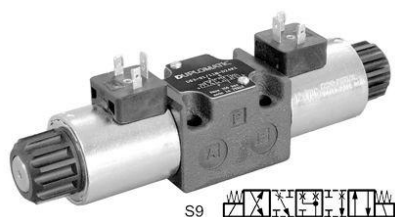

Electroválvulas de conmutación NG6 serie MDS3

ELECTROVALVULA NG6 A 220V 50/60HZ Duplomatic DS3S9A220K1

Duplomatic DS3S9A220K1, Electroválvula NG6 a 220V 50/60Hz.