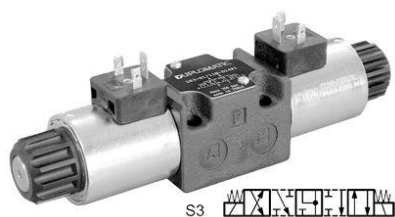

ELECTROVALVULA NG6 A 110VDC Duplomatic DS3S3D110K1

Duplomatic DS3S3D110K1, Electroválvula NG6 a 110VDC.

Válvulas de secuencia serie S5

ELECTROVALVULA NG6 A 12VDC Duplomatic DS3S3D12K1

Duplomatic DS3S3D12K1, Electroválvula NG6 a 12VDC.