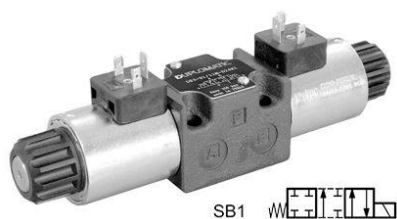

ELECTROVALVULA NG6 A 220V 50/60HZ Duplomatic DS3SB1A220K1

Duplomatic DS3SB1A220K1, Electroválvula NG6 a 220V 50/60Hz.