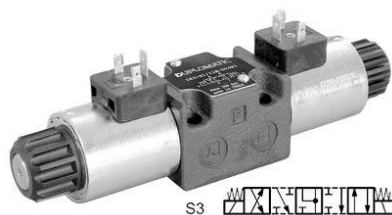

Válvulas de secuencia serie S5

ELECTROVALVULA NG6 A 24V 60HZ Duplomatic DS3S2F24K1

Duplomatic DS3S2F24K1, Electroválvula NG6 a 24V 60Hz.

ELECTROVALVULA NG6 A 110V 50/60HZ Duplomatic DS3S3A110K1

Duplomatic DS3S3A110K1, Electroválvula NG6 a 110V 50/60Hz.