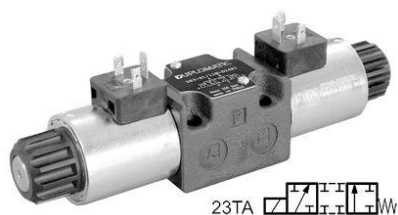

Electroválvulas NG6 serie DS3

ELECTROVALVULA NG6 A 220V 50/60HZ Duplomatic DS323TAA220K1

Duplomatic DS323TAA220K1, Electroválvula NG6 a 220V 50/60Hz.

ELECTROVALVULA NG6 A 24VDC Duplomatic DS323TAD24K1

Duplomatic DS323TAD24K1, Electroválvula NG6 a 24VDC.

ELECTROVALVULA NG6 A 12VDC Duplomatic DS3RK4D12K1

Duplomatic DS3RK4D12K1, Electroválvula NG6 a 12VDC.

ELECTROVALVULA NG6 A 110V 50/60HZ Duplomatic DS3RKA110K1

Duplomatic DS3RKA110K1, Electroválvula NG6 a 110V 50/60Hz.

ELECTROVALVULA NG6 A 220V 50/60HZ Duplomatic DS3RKA220K1

Duplomatic DS3RKA220K1, Electroválvula NG6 a 220V 50/60Hz.

Electroválvulas NG6 serie DS3

ELECTROVALVULA NG6 A 24V 50/60HZ Duplomatic DS3RKA24K1

Duplomatic DS3RKA24K1, Electroválvula NG6 a 24V 50/60Hz.

ELECTROVALVULA NG6 A 12VDC Duplomatic DS3RKD12K1

Duplomatic DS3RKD12K1, Electroválvula NG6 a 12VDC.

ELECTROVALVULA NG6 A 24VDC Duplomatic DS3RKD24K1

Duplomatic DS3RKD24K1, Electroválvula NG6 a 24VDC.

ELECTROVALVULA NG6 A 220V 50/60HZ Duplomatic DS3RSA1A220K1