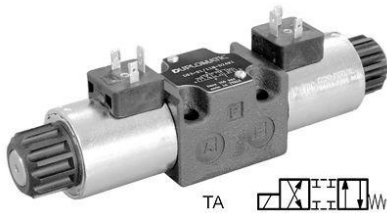

ELECTROVALVULA NG6 A 24V 50/60HZ Duplomatic DS3TAA24K1

Duplomatic DS3TAA24K1, Electroválvula NG6 a 24V 50/60Hz.