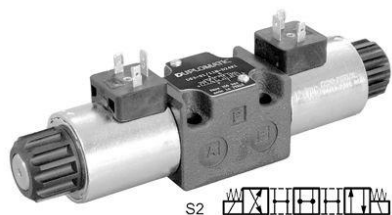

Válvulas de secuencia serie S5

ELECTROVALVULA NG6 A 24V 60HZ Duplomatic DS3S2F24K1

Duplomatic DS3S2F24K1, Electroválvula NG6 a 24V 60Hz.