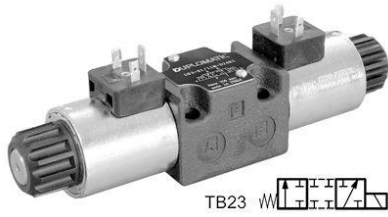

Electroválvulas de conmutación NG6 serie MDS3

ELECTROVALVULA NG6 A 220V 50/60HZ Duplomatic DS3TB23A220K

Duplomatic DS3TB23A220K, Electroválvula NG6 a 220V 50/60Hz.