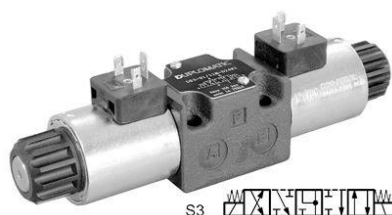

ELECTROVALVULA NG6 A 24V 50/60HZ Duplomatic DS3S3A24K1

Duplomatic DS3S3A24K1, Electroválvula NG6 a 24V 50/60Hz.