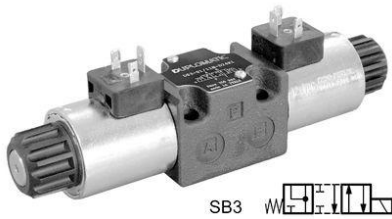

ELECTROVALVULA NG6 A 220V 50/60HZ Duplomatic DS3SB3A220K1

Duplomatic DS3SB3A220K1, Electroválvula NG6 a 220V 50/60Hz.