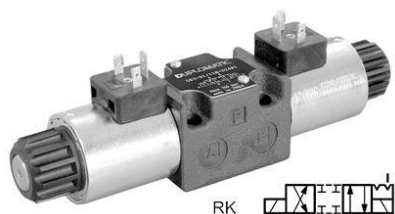

Electroválvulas NG6 serie DS3

ELECTROVALVULA NG6 A 220V 50/60HZ Duplomatic DS323TAA220K1

Duplomatic DS323TAA220K1, Electroválvula NG6 a 220V 50/60Hz.

ELECTROVALVULA NG6 A 24VDC Duplomatic DS323TAD24K1

Duplomatic DS323TAD24K1, Electroválvula NG6 a 24VDC.

ELECTROVALVULA NG6 A 12VDC Duplomatic DS3RK4D12K1

Duplomatic DS3RK4D12K1, Electroválvula NG6 a 12VDC.

ELECTROVALVULA NG6 A 110V 50/60HZ Duplomatic DS3RKA110K1

Duplomatic DS3RKA110K1, Electroválvula NG6 a 110V 50/60Hz.

ELECTROVALVULA NG6 A 220V 50/60HZ Duplomatic DS3RKA220K1

Duplomatic DS3RKA220K1, Electroválvula NG6 a 220V 50/60Hz.

Electroválvulas NG6 serie DS3

ELECTROVALVULA NG6 A 24V 50/60HZ Duplomatic DS3RKA24K1

Duplomatic DS3RKA24K1, Electroválvula NG6 a 24V 50/60Hz.

ELECTROVALVULA NG6 A 12VDC Duplomatic DS3RKD12K1

Duplomatic DS3RKD12K1, Electroválvula NG6 a 12VDC.

ELECTROVALVULA NG6 A 24VDC Duplomatic DS3RKD24K1

Duplomatic DS3RKD24K1, Electroválvula NG6 a 24VDC.

ELECTROVALVULA NG6 A 220V 50/60HZ Duplomatic DS3RSA1A220K1