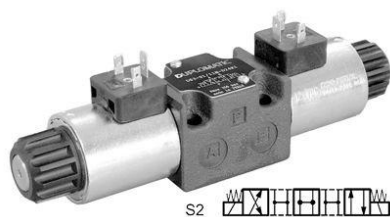

Duplomatic DS3S2D12K1, Electroválvula NG6 a 12VDC.

ELECTROVALVULA NG6 A 24VDC Duplomatic DS3S2D24K1

Duplomatic DS3S2D24K1, Electroválvula NG6 a 24VDC.

ELECTROVALVULA NG6 A 24VDC Duplomatic DS3S2D24K1W7

Duplomatic DS3S2D24K1W7, Electroválvula NG6 a 24VDC.

ELECTROVALVULA NG6 A 48VDC Duplomatic DS3S2D48K1

Duplomatic DS3S2D48K1, Electroválvula NG6 a 48VDC.

ELECTROVALVULA NG6 A 110V 60HZ Duplomatic DS3S2F110K1

Duplomatic DS3S2F110K1, Electroválvula NG6 a 110V 60Hz.