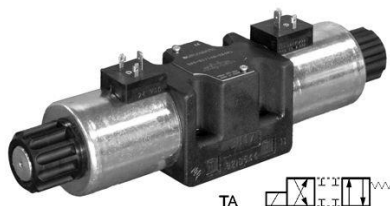

ELECTROVALVULA NG10 A 24VDC Duplomatic DS5TAD24K1

Duplomatic DS5TAD24K1, Electroválvula NG10 a 24VDC.