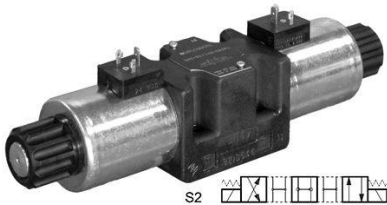

### ELECTROVALVULA NG10 A 24V 50/60HZ Duplomatic DS5S2A24K1

---

Duplomatic DS5S2A24K1, Electroválvula NG10 a 24V 50/60Hz.

### ELECTROVALVULA NG10 A 48V 50/60HZ Duplomatic DS5S2A48K1

---

Duplomatic DS5S2A48K1, Electroválvula NG10 a 48V 50/60Hz.