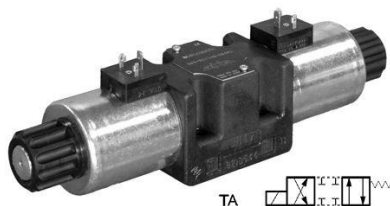

Inversor automático NG6

ELECTROVALVULA NG10 A 220V 50/60HZ Duplomatic DS5TAA220K1

Duplomatic DS5TAA220K1, Electroválvula NG10 a 220V 50/60Hz.