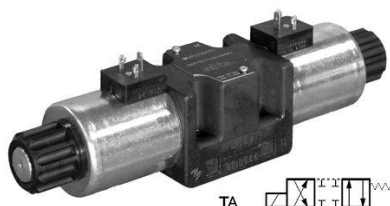

ELECTROVALVULA NG10 A 24V 50/60HZ Duplomatic DS5TAA24K1

Duplomatic DS5TAA24K1, Electroválvula NG10 a 24V 50/60Hz.