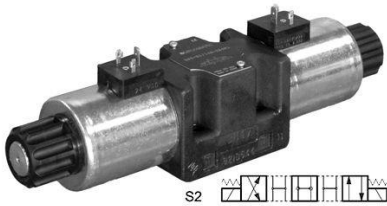

Inversor automático NG6

ELECTROVALVULA NG10 A 24V 50/60HZ Duplomatic DS5S2A24K1

Duplomatic DS5S2A24K1, Electroválvula NG10 a 24V 50/60Hz.