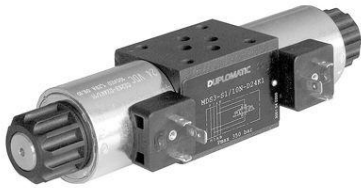

Electroválvulas de conmutación NG6 serie MDS3

ELECTROVALVULA DE CONMUTACION NG6 A 110V 50/60HZ Duplomatic MDS3RSA1A110K1

Duplomatic MDS3RSA1A110K1, Electroválvula de conmutación NG6 a 110V 50/60Hz.

ELECTROVALVULA DE CONMUTACION NG6 A 24VDC Duplomatic MDS3SA1D24K1

Duplomatic MDS3SA1D24K1, Electroválvula de conmutación NG6 a 24VDC.

ELECTROVALVULA DE CONMUTACION NG6 A 12VDC Duplomatic MDS3SA4D12K1

Duplomatic MDS3SA4D12K1, Electroválvula de conmutación NG6 a 12VDC.

ELECTROVALVULA DE CONMUTACION NG6 A 24VDC Duplomatic MDS3SB1D24K1

Duplomatic MDS3SB1D24K1, Electroválvula de conmutación NG6 a 24VDC.

ELECTROVALVULA DE CONMUTACION NG6 A 24VDC Duplomatic MDS3TAD24K1

Duplomatic MDS3TAD24K1, Electroválvula de conmutación NG6 a 24VDC.

Electroválvulas de conmutación NG6 serie MDS3

ELECTROVALVULA DE CONMUTACION NG6 A 24VDC Duplomatic MDS3TB31D24K1

Duplomatic MDS3TB31D24K1, Electroválvula de conmutación NG6 a 24VDC.

ELECTROVALVULA DE CONMUTACION NG6 A 110V 50/60HZ Duplomatic MDS3TBA110K1