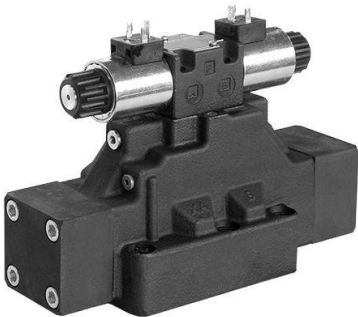

Distribuidores pilotados NG25 serie DSP8

ELECTRO-DISTRIBUIDOR PILOTADO NG25 A 24VDC Duplomatic DSP8S1EED24K1

Duplomatic DSP8S1EED24K1, Electro-distribuidor pilotado NG25 a 24VDC.

ELECTRO-DISTRIBUIDOR PILOTADO NG25 A 110V 50/60HZ Duplomatic DSP8S3IEA110K1

Duplomatic DSP8S3IEA110K1, Electro-distribuidor pilotado NG25 a 110V 50/60Hz.

ELECTRO-DISTRIBUIDOR PILOTADO NG25 A 24VDC Duplomatic DSP8S6EED24K1

Duplomatic DSP8S6EED24K1, Electro-distribuidor pilotado NG25 a 24VDC.