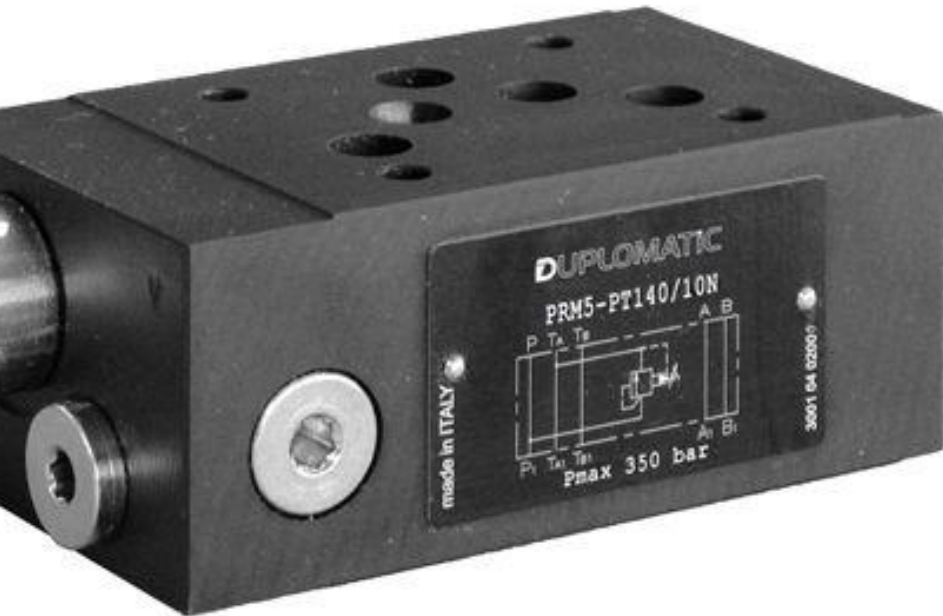

Reguladores de presión NG10 serie PRM REGULADOR DE PRESION MODULAR NG10 70BAR Duplomatic PRM5AT070

Duplomatic PRM5AT070, Regulador de presión modular NG10 70Bar.

Reguladores de presión NG10 serie PRM REGULADOR DE PRESION MODULAR NG10 140BAR Duplomatic PRM5AT140

Duplomatic PRM5AT140, Regulador de presión modular NG10 140Bar.

Reguladores de presión NG10 serie PRM REGULADOR DE PRESION MODULAR NG10 210BAR Duplomatic PRM5AT210

Duplomatic PRM5AT210, Regulador de presión modular NG10 210Bar.

Reguladores de presión NG10 serie PRM REGULADOR DE PRESION MODULAR NG10 350BAR Duplomatic PRM5AT350

Duplomatic PRM5AT350, Regulador de presión modular NG10 350Bar.

Reguladores de presión NG10 serie PRM REGULADOR DE PRESION MODULAR NG10 70BAR Duplomatic PRM5BT070

Duplomatic PRM5BT070, Regulador de presión modular NG10 70Bar.

Reguladores de presión NG10 serie PRM REGULADOR DE PRESION MODULAR NG10 210BAR Duplomatic PRM5BT210

Duplomatic PRM5BT210, Regulador de presión modular NG10 210Bar.