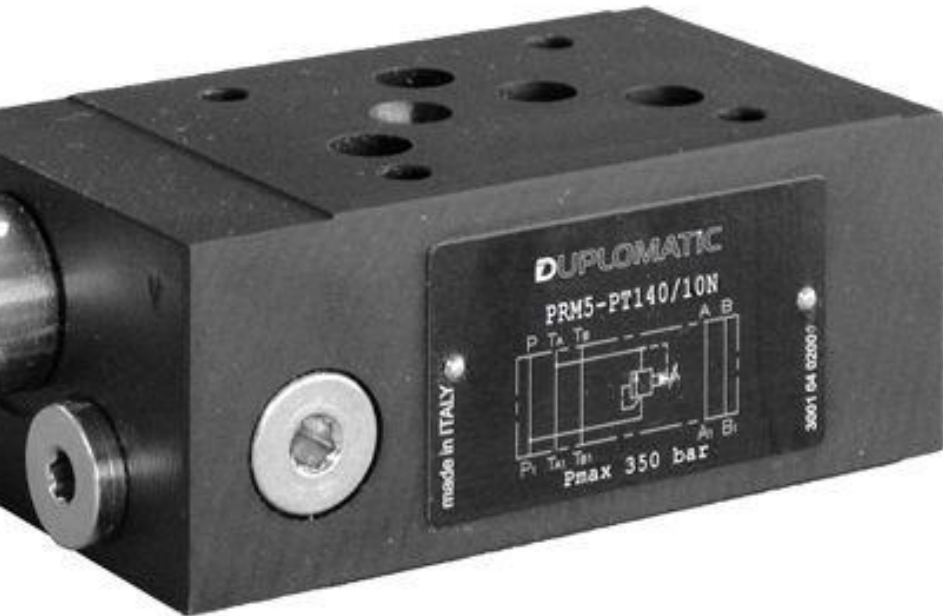

Duplomatic PRM5AT140, Regulador de presión modular NG10 140Bar.

Reguladores de presión NG10 serie PRM REGULADOR DE PRESION MODULAR NG10 210BAR Duplomatic PRM5AT210

Duplomatic PRM5AT210, Regulador de presión modular NG10 210Bar.

Duplomatic PRM5BT070, Regulador de presión modular NG10 70Bar.

Reguladores de presión NG10 serie PRM REGULADOR DE PRESION MODULAR NG10 210BAR Duplomatic PRM5BT210

Duplomatic PRM5BT210, Regulador de presión modular NG10 210Bar.

Reguladores de presión NG10 serie PRM REGULADOR DE PRESION MODULAR NG10 350BAR Duplomatic PRM5BT350

Duplomatic PRM5BT350, Regulador de presión modular NG10 350Bar.

Reguladores de presión NG10 serie PRM

REGULADOR DE PRESION MODULAR NG10 140BAR Duplomatic PRM5D140

Duplomatic PRM5D140, Regulador de presión modular NG10 140Bar.

Reguladores de presión NG10 serie PRM REGULADOR DE PRESION MODULAR NG10 210BAR Duplomatic PRM5DT210

Duplomatic PRM5DT210, Regulador de presión modular NG10 210Bar.