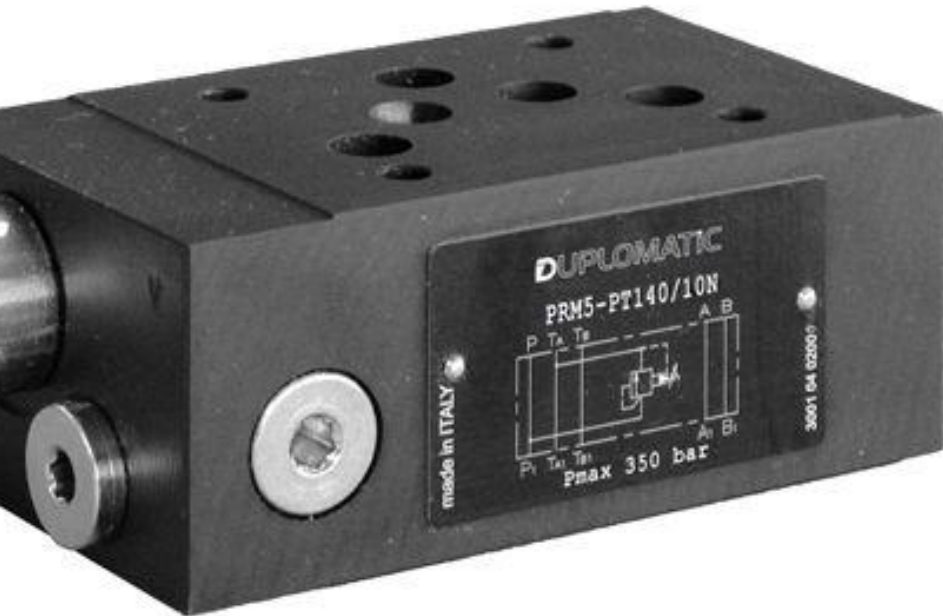

Duplomatic PRM5AT140, Regulador de presión modular NG10 140Bar.

Reguladores de presión NG10 serie PRM REGULADOR DE PRESION MODULAR NG10 210BAR Duplomatic PRM5AT210

Duplomatic PRM5AT210, Regulador de presión modular NG10 210Bar.

Reguladores de presión NG10 serie PRM REGULADOR DE PRESION MODULAR NG10 350BAR Duplomatic PRM5AT350

Duplomatic PRM5AT350, Regulador de presión modular NG10 350Bar.

Reguladores de presión NG10 serie PRM REGULADOR DE PRESION MODULAR NG10 70BAR Duplomatic PRM5BT070

Duplomatic PRM5BT070, Regulador de presión modular NG10 70Bar.

Reguladores de presión NG10 serie PRM REGULADOR DE PRESION MODULAR NG10 210BAR Duplomatic PRM5BT210

Duplomatic PRM5BT210, Regulador de presión modular NG10 210Bar.

Reguladores de presión NG10 serie PRM REGULADOR DE PRESION MODULAR NG10 350BAR Duplomatic PRM5BT350

Duplomatic PRM5BT350, Regulador de presión modular NG10 350Bar.

Reguladores de presión NG10 serie PRM

REGULADOR DE PRESION MODULAR NG10 140BAR Duplomatic PRM5D140