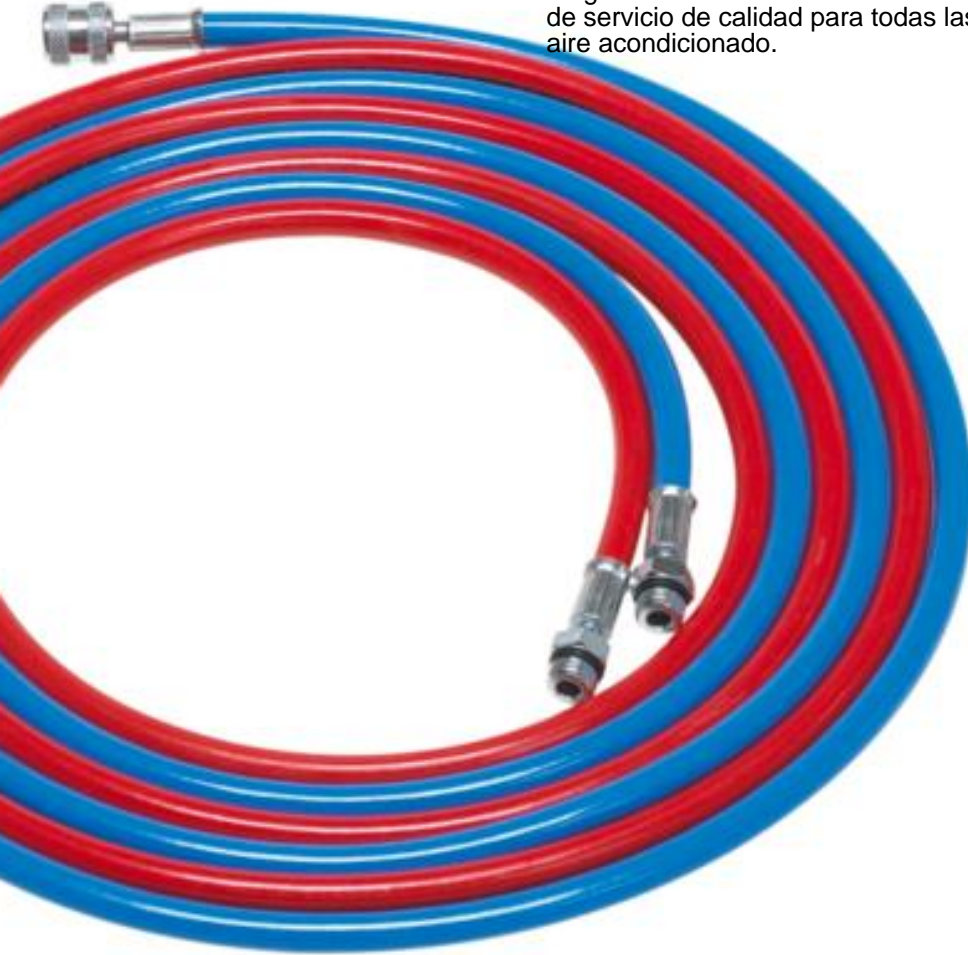

TUBO WAECO 1.8 M, R134A, HIGH-PRESSURE, 1/2" ACME FAMILIA WAECO 8885100011

La gama WAECO AirCon Service incluye una amplia selección de mangueras de servicio de calidad para todas las aplicaciones de instalación y servicio de aire acondicionado.

TUBO WAECO 1,8 M, R134A, BAJA PRESIÓN, 1/2" ACME FAMILIA WAECO 8885100012

La gama WAECO AirCon Service incluye una amplia selección de mangueras de servicio de calidad para todas las aplicaciones de instalación y servicio de aire acondicionado.

Mangueras de mantenimiento

**MANGUERA WAECO 3 M, R134A, BAJA PRESIÓN, ROSCA C. ACME 1/2" FAMILIA WAECO
8885100064**

La gama WAECO AirCon Service incluye una amplia selección de mangueras de servicio de calidad para todas las aplicaciones de instalación y servicio de aire acondicionado.

Mangueras de mantenimiento

**TUBO WAECO 3M, R134A, ALTA PRESIÓN, ROSCA CONEXIÓN ACME 1/2" FAMILIA WAECO
8885100065**

La gama WAECO AirCon Service incluye una amplia selección de mangueras de servicio de calidad para todas las aplicaciones de instalación y servicio de aire acondicionado.