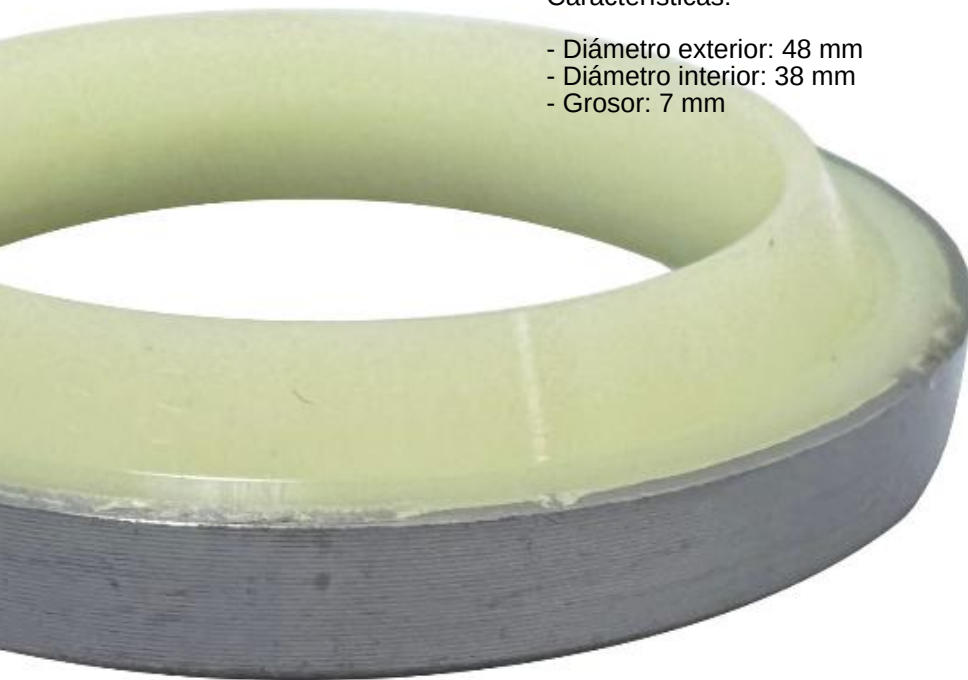

Características:

- Diámetro exterior: 120 mm
- Diámetro interior: 110 mm
- Grosor: 7 mm

RASCADOR WSG 100X110X7 TPU+METAL (CA) Estanqueidad 2EWSG034

Características:

- Diámetro exterior: 110 mm
- Diámetro interior: 100 mm
- Grosor: 7 mm

- Diámetro exterior: 55 mm
- Diámetro interior: 45 mm
- Grosor: 7 mm

RASCADOR WSG 42X52X7 TPU+METAL (CA) Estanqueidad 2EWSG066

Características:

- Diámetro exterior: 52 mm
- Diámetro interior: 42 mm
- Grosor: 7 mm

RASCADOR WSG 40X50X7 TPU+METAL (CA) Estanqueidad 2EWSG067

Características:

- Diámetro exterior: 50 mm
- Diámetro interior: 40 mm
- Grosor: 7 mm

RASCADOR WSG 40X50X5 TPU+METAL (CA) Estanqueidad 2EWSG071

Características:

- Diámetro exterior: 50 mm
- Diámetro interior: 40 mm
- Grosor: 5 mm

RASCADOR WSG 38X48X7 TPU+METAL (CA) Estanqueidad 2EWSG073

Características:

- Diámetro exterior: 48 mm
- Diámetro interior: 38 mm
- Grosor: 7 mm