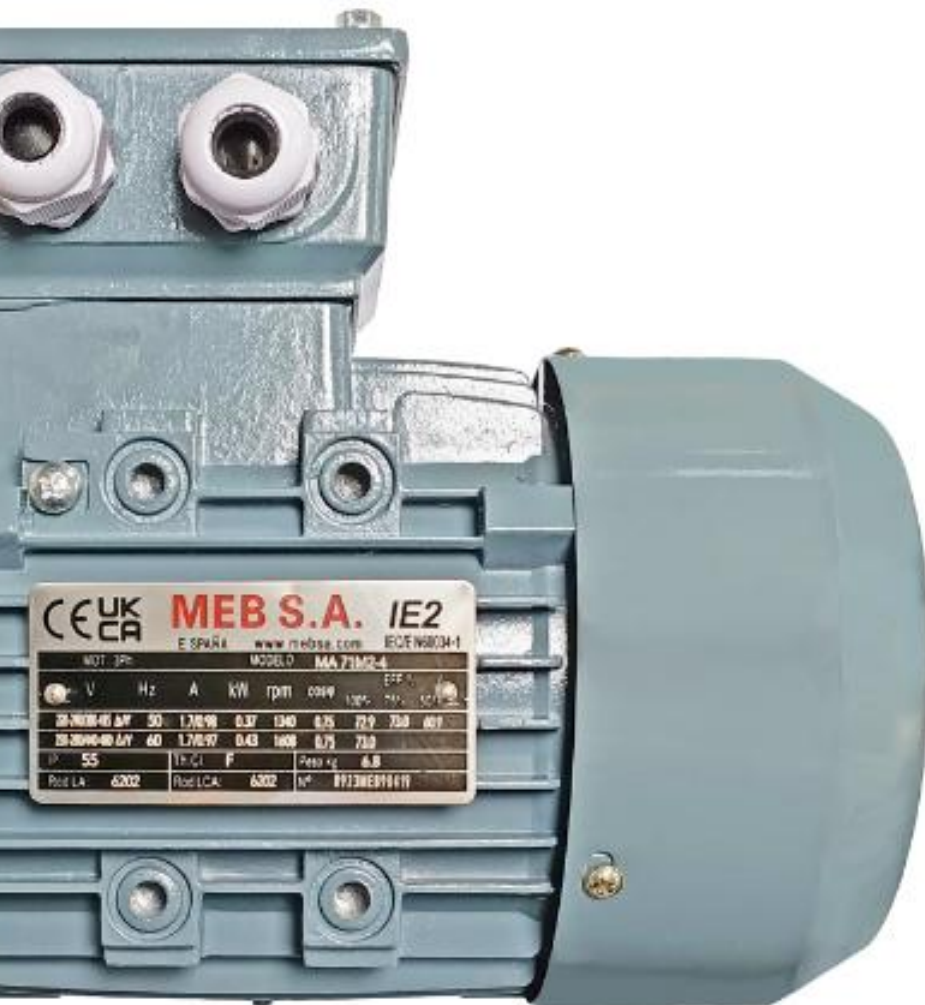

Motor 4 Polos IP56 - B14

MOTOR 80 4 POLOS IP56 - B14 0,75KW (1CV) 1500RPM 230/400V MEBSA MOTOR804PB14075

Fabricante: MEBSA

Referencia: MOTOR804PB14075

Descripción: MOTOR 80 4 POLOS IP56 - B14 0,75KW (1CV) 1500RPM 230/400V