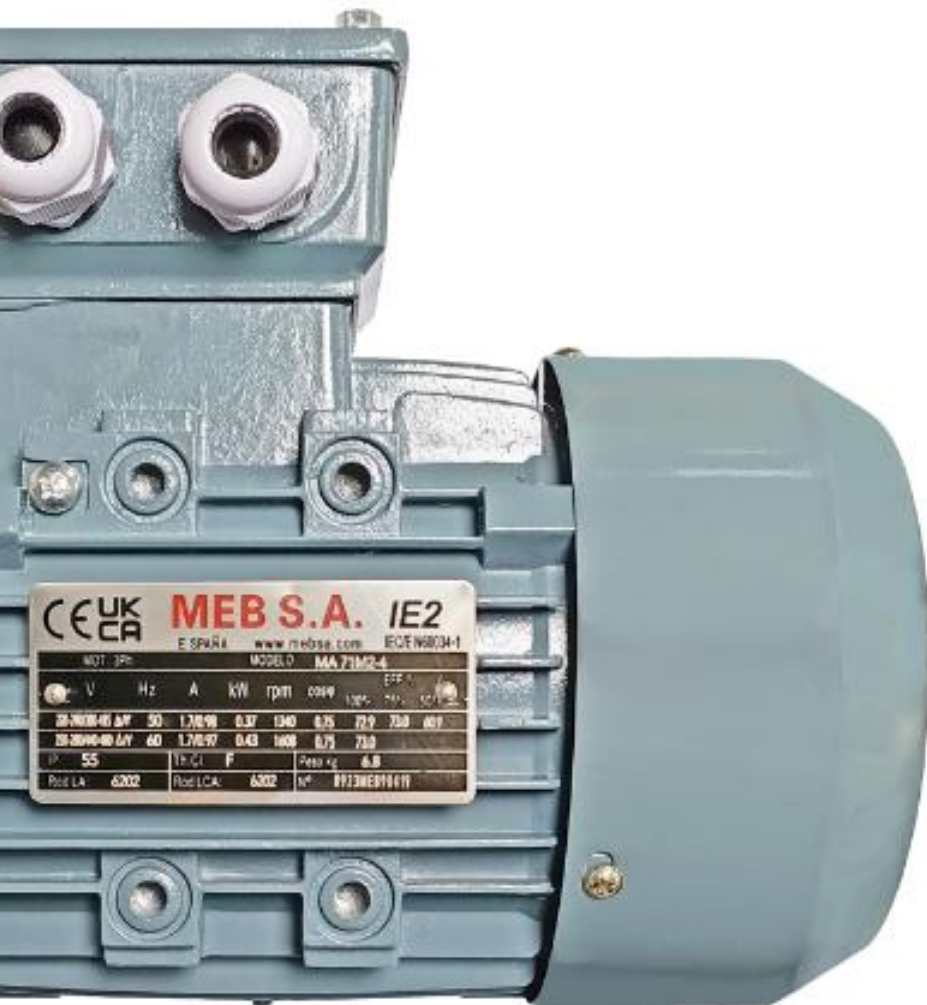

Motor 4 Polos IP56 - B14

MOTOR 63 4 POLOS IP56 - B14 0,12KW (0,16CV) 1500RPM 230/400V MEBSA MOTOR634PB14012

Fabricante: MEBSA

Referencia: MOTOR634PB14012

Descripción: MOTOR 63 4 POLOS IP56 - B14 0,12KW (0,16CV) 1500RPM 230/400V

Motor 4 Polos IP56 - B14

MOTOR 63 4 POLOS IP56 - B14 0,18KW (0,25CV) 1500RPM 230/400V MEBSA MOTOR634PB14018

Fabricante: MEBSA

Referencia: MOTOR634PB14018

Descripción: MOTOR 63 4 POLOS IP56 - B14 0,18KW (0,25CV) 1500RPM 230/400V

Motor 4 Polos IP56 - B14

MOTOR 71 4 POLOS IP56 - B14 0,25KW (0,33CV) 1500RPM 230/400V MEBSA MOTOR714PB14025

Fabricante: MEBSA

Referencia: MOTOR714PB14025

Descripción: MOTOR 71 4 POLOS IP56 - B14 0,25KW (0,33CV) 1500RPM 230/400V

Motor 4 Polos IP56 - B14

MOTOR 71 4 POLOS IP56 - B14 0,37KW (0,5CV) 1500RPM 230/400V MEBSA MOTOR714PB14037

Fabricante: MEBSA

Referencia: MOTOR714PB14037

Descripción: MOTOR 71 4 POLOS IP56 - B14 0,37KW (0,5CV) 1500RPM 230/400V