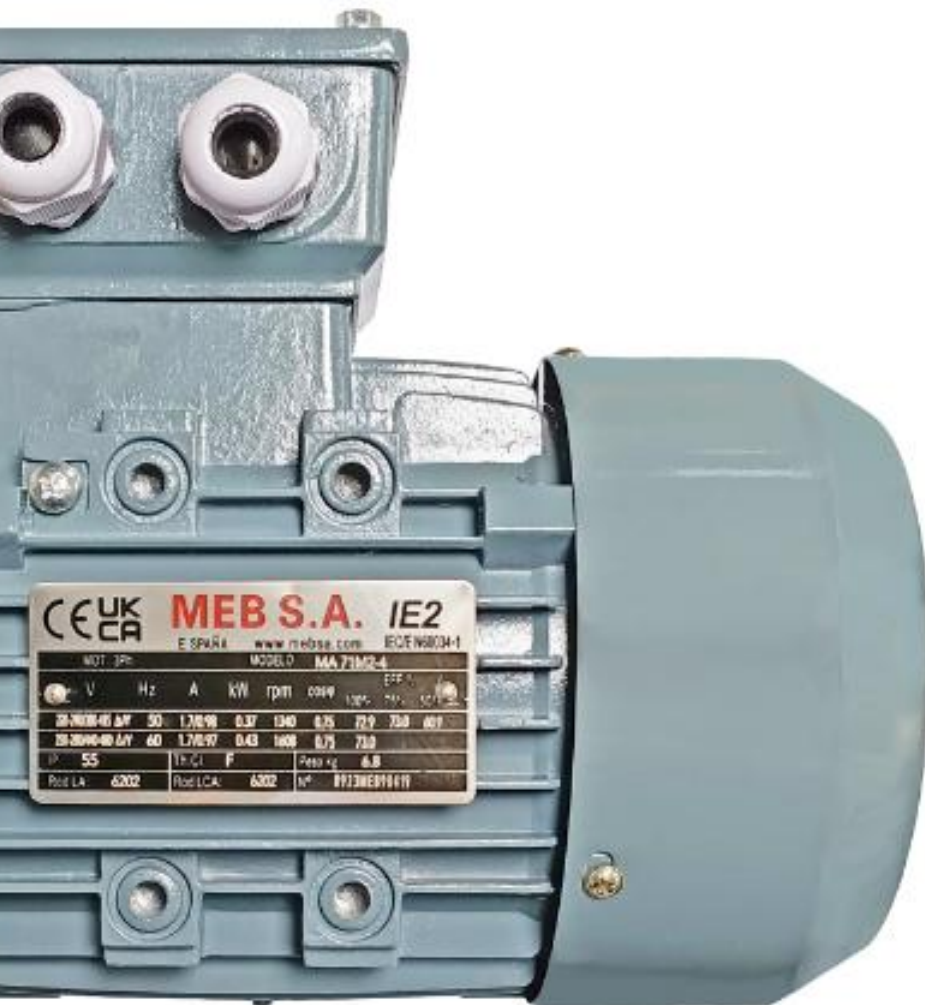

Motor 4 Polos IP56 - B14

MOTOR 100 4 POLOS IP56 - B14 3KW (4CV) 1500RPM 230/400V MEBSA MOTOR1004PB143

Fabricante: MEBSA

Referencia: MOTOR1004PB143

Descripción: MOTOR 100 4 POLOS IP56 - B14 3KW (4CV) 1500RPM 230/400V