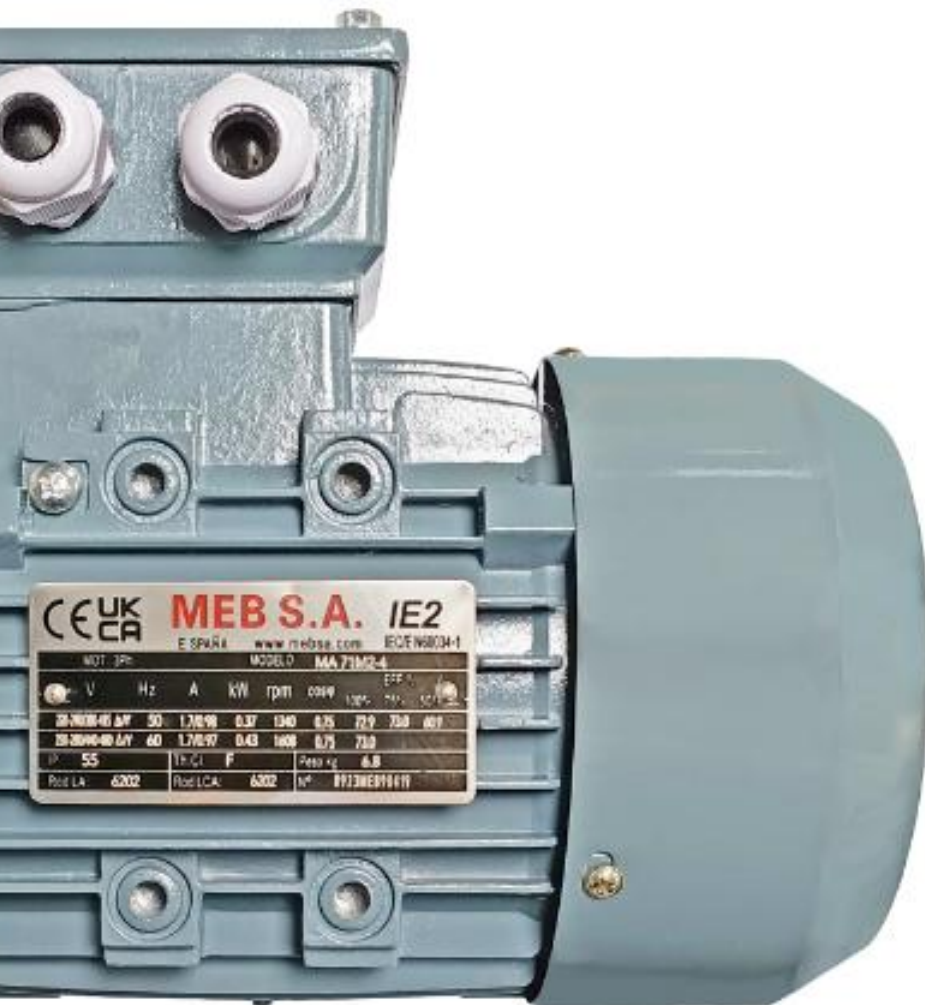

Motor 4 Polos IP56 - B14

MOTOR 63 4 POLOS IP56 - B14 0,12KW (0,16CV) 1500RPM 230/400V MEBSA MOTOR634PB14012

Fabricante: MEBSA

Referencia: MOTOR634PB14012

Descripción: MOTOR 63 4 POLOS IP56 - B14 0,12KW (0,16CV) 1500RPM 230/400V

Motor 4 Polos IP56 - B14

MOTOR 63 4 POLOS IP56 - B14 0,18KW (0,25CV) 1500RPM 230/400V MEBSA MOTOR634PB14018

Fabricante: MEBSA

Referencia: MOTOR634PB14018

Descripción: MOTOR 63 4 POLOS IP56 - B14 0,18KW (0,25CV) 1500RPM 230/400V

Motor 4 Polos IP56 - B14

MOTOR 80 4 POLOS IP56 - B14 0,75KW (1CV) 1500RPM 230/400V MEBSA MOTOR804PB14075

Fabricante: MEBSA

Referencia: MOTOR804PB14075

Descripción: MOTOR 80 4 POLOS IP56 - B14 0,75KW (1CV) 1500RPM 230/400V

Motor 4 Polos IP56 - B14

MOTOR 90 4 POLOS IP56 - B14 1,1KW (1,5CV) 1500RPM 230/400V MEBSA MOTOR904PB1411

Fabricante: MEBSA

Referencia: MOTOR904PB1411

Descripción: MOTOR 90 4 POLOS IP56 - B14 1,1KW (1,5CV) 1500RPM 230/400V