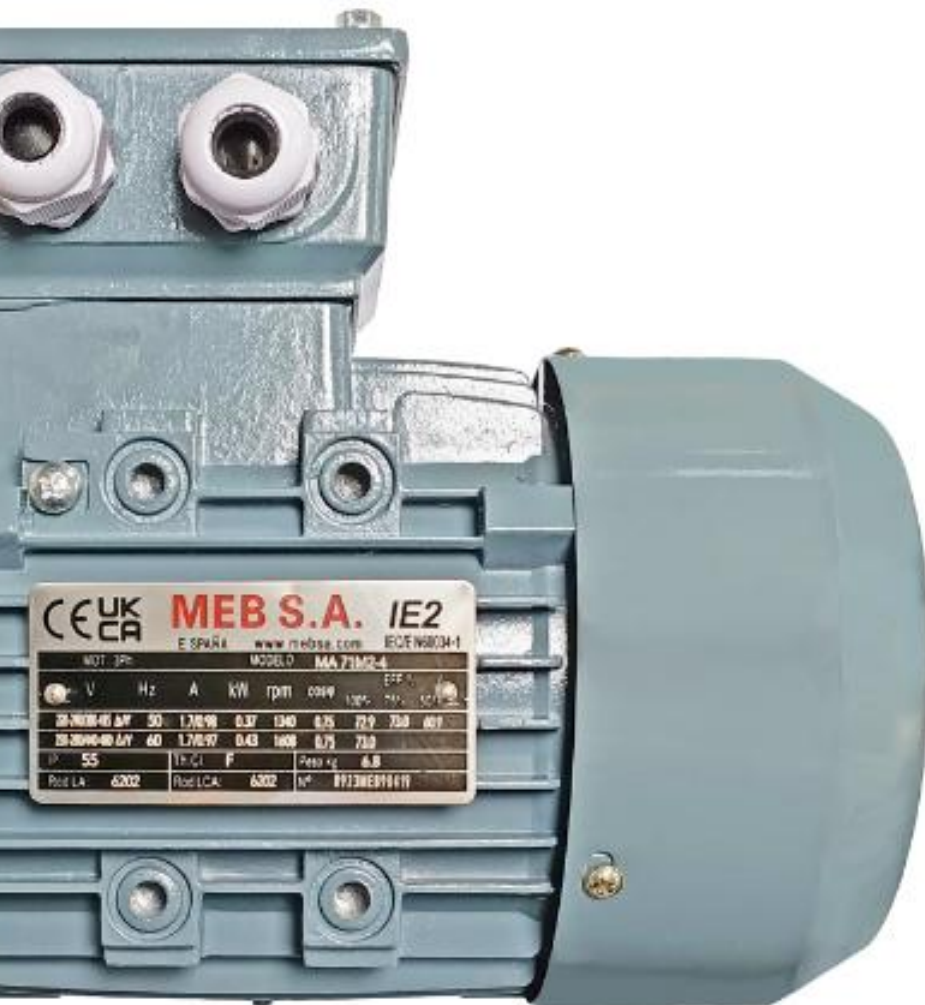

Motor 4 Polos IP56 - B14

MOTOR 63 4 POLOS IP56 - B14 0,12KW (0,16CV) 1500RPM 230/400V MEBSA MOTOR634PB14012

Fabricante: MEBSA

Referencia: MOTOR634PB14012

Descripción: MOTOR 63 4 POLOS IP56 - B14 0,12KW (0,16CV) 1500RPM 230/400V

Motor 4 Polos IP56 - B14

MOTOR 63 4 POLOS IP56 - B14 0,18KW (0,25CV) 1500RPM 230/400V MEBSA MOTOR634PB14018

Fabricante: MEBSA

Referencia: MOTOR634PB14018

Descripción: MOTOR 63 4 POLOS IP56 - B14 0,18KW (0,25CV) 1500RPM 230/400V

Motor 4 Polos IP56 - B14

MOTOR 71 4 POLOS IP56 - B14 0,25KW (0,33CV) 1500RPM 230/400V MEBSA MOTOR714PB14025

Fabricante: MEBSA

Referencia: MOTOR714PB14025

Descripción: MOTOR 71 4 POLOS IP56 - B14 0,25KW (0,33CV) 1500RPM 230/400V

Motor 4 Polos IP56 - B14

MOTOR 71 4 POLOS IP56 - B14 0,37KW (0,5CV) 1500RPM 230/400V MEBSA MOTOR714PB14037

Fabricante: MEBSA

Referencia: MOTOR714PB14037

Descripción: MOTOR 71 4 POLOS IP56 - B14 0,37KW (0,5CV) 1500RPM 230/400V