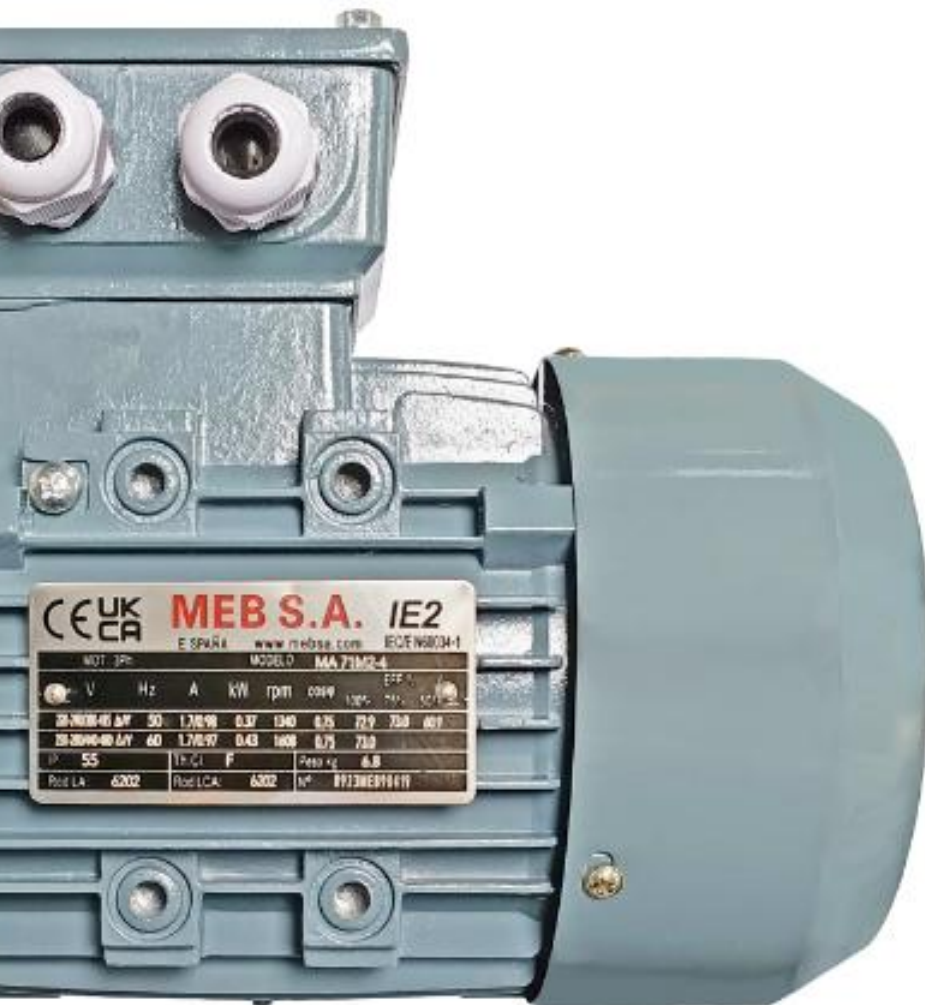

Escopleadora de cadena

MOTOR 63 4 POLOS IP56 - B14 0,25KW (0,33CV) 1500RPM 230/400V MEBSA MOTOR634PB14025

Fabricante: MEBSA

Referencia: MOTOR634PB14025

Descripción: MOTOR 63 4 POLOS IP56 - B14 0,25KW (0,33CV) 1500RPM 230/400V