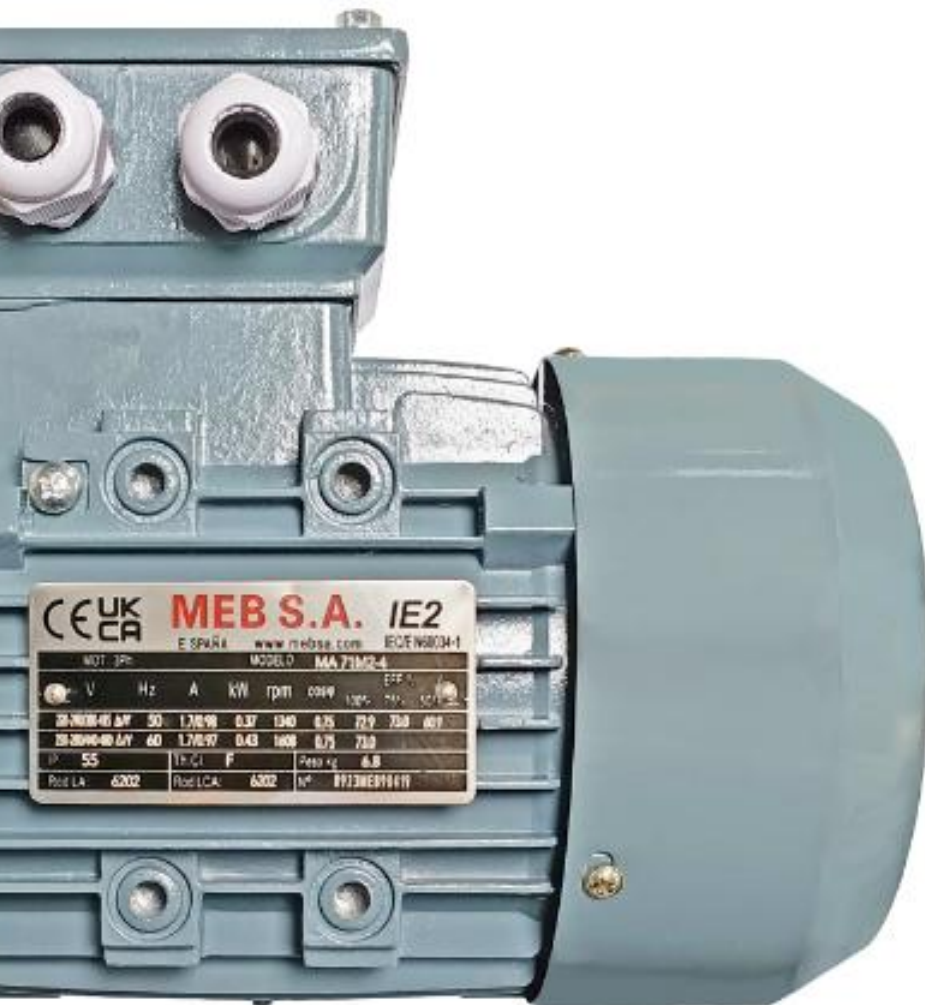

Motor 4 Polos IP56 - B14

MOTOR 63 4 POLOS IP56 - B14 0,12KW (0,16CV) 1500RPM 230/400V MEBSA MOTOR634PB14012

Fabricante: MEBSA

Referencia: MOTOR634PB14012

Descripción: MOTOR 63 4 POLOS IP56 - B14 0,12KW (0,16CV) 1500RPM 230/400V

Motor 4 Polos IP56 - B14

MOTOR 63 4 POLOS IP56 - B14 0,18KW (0,25CV) 1500RPM 230/400V MEBSA MOTOR634PB14018

Fabricante: MEBSA

Referencia: MOTOR634PB14018

Descripción: MOTOR 63 4 POLOS IP56 - B14 0,18KW (0,25CV) 1500RPM 230/400V

Motor 4 Polos IP56 - B14

MOTOR 71 4 POLOS IP56 - B14 0,25KW (0,33CV) 1500RPM 230/400V MEBSA MOTOR714PB14025

Fabricante: MEBSA

Referencia: MOTOR714PB14025

Descripción: MOTOR 71 4 POLOS IP56 - B14 0,25KW (0,33CV) 1500RPM 230/400V

DF DRAULICFREN

Motor 4 Polos IP56 - B14

MOTOR 90 4 POLOS IP56 - B14 1,5KW (2CV) 1500RPM 230/400V MEBSA MOTOR904PB1415

Fabricante: MEBSA

Referencia: MOTOR904PB1415

Descripción: MOTOR 90 4 POLOS IP56 - B14 1,5KW (2CV) 1500RPM 230/400V