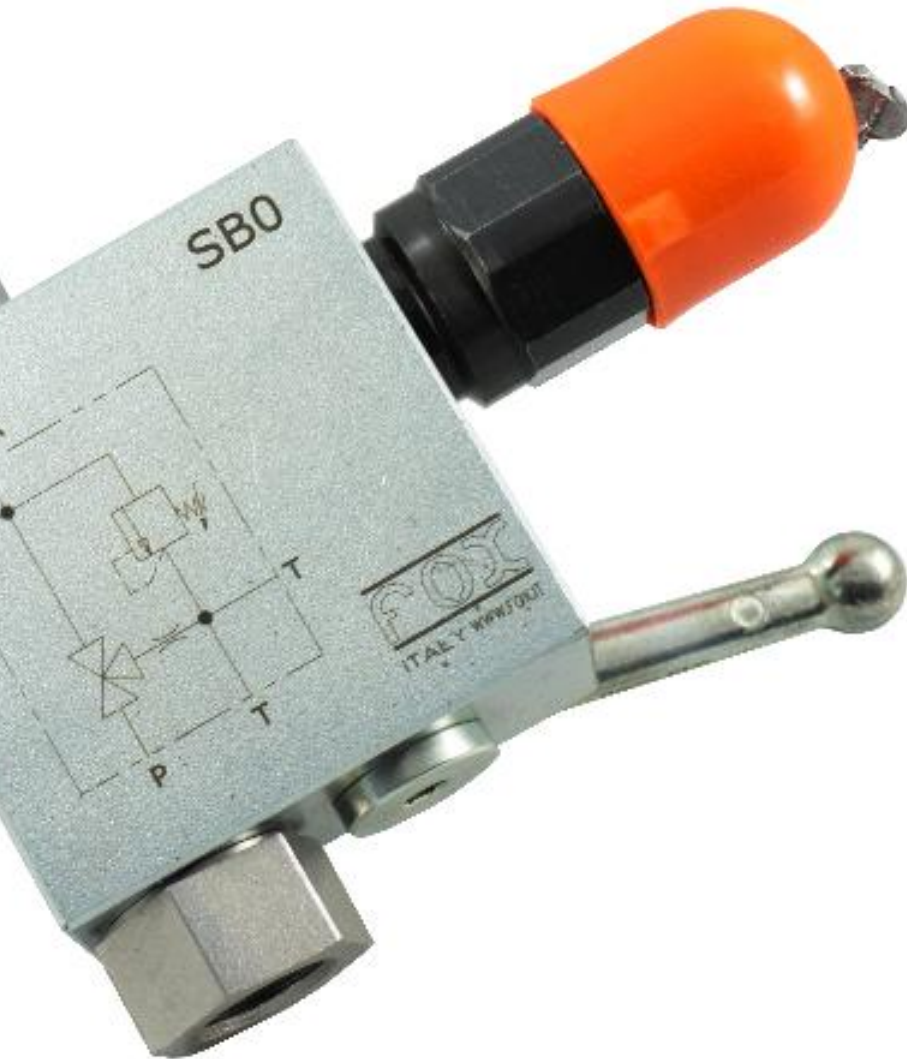

Bloques de seguridad

BLOQUE DE SEGURIDAD PARA ACUMULADORES DE 0,05L A 10L FOX SB2

Fox SB2, Bloque de seguridad de la serie SB para acumuladores de 0,05L a 10L.

Bloques de seguridad

BLOQUE DE SEGURIDAD PARA ACUMULADORES DE 0,05L A 10L FOX SB2E

Fox SB2E, Bloque de seguridad de la serie SBE para acumuladores de 0,05L a 10L con descarga eléctrica.

Bloques de seguridad

BLOQUE DE SEGURIDAD PARA ACUMULADORES DE 10L A 50L FOX SB3/350

Fox SB3350, Bloque de seguridad de la serie SB para acumuladores de 10L a 50L.

Bloques de seguridad

BLOQUE DE SEGURIDAD PARA ACUMULADORES DE 10L A 50L FOX SB3E

Fox SB3E, Bloque de seguridad de la serie SBE para acumuladores de 10L a 50L con descarga eléctrica.

Bloques de seguridad

BLOQUE DE SEGURIDAD PARA ACUMULADORES DE 10L A 50L ROSCA 2" FOX SB6200

Fox SB6200, Bloque de seguridad de la serie SB para acumuladores de 10L a 50L, rosca de 2" BSP.

Bloques de seguridad

BLOQUE DE SEGURIDAD PARA ACUMULADORES DE 10L A 50L ROSCA 2" FOX SB6E

Fox SB6E, Bloque de seguridad de la serie SBE para acumuladores de 10L a 50L, rosca de 2" BSP, con descarga eléctrica.