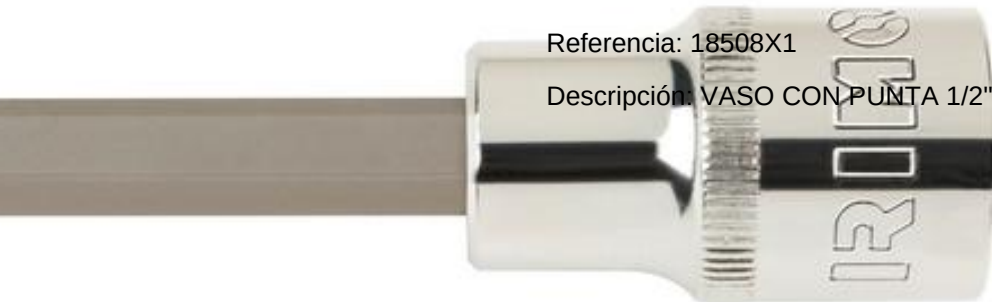

VASO CON PUNTA 1/2"XZN M6, 60MM Irimo 185061

Fabricante: Irimo

Referencia: 185061

Descripción: VASO CON PUNTA 1/2"XZN M6, 60MM

VASO CON PUNTA 1/2"XZN M8, 100MM Irimo 18508X1

Fabricante: Irimo

Referencia: 18508X1

Descripción: VASO CON PUNTA 1/2"XZN M8, 100MM

VASO CON PUNTA 1/2"XZN M8, 60MM Irimo 185081

Fabricante: Irimo

Referencia: 185081

Descripción: VASO CON PUNTA 1/2"XZN M8, 60MM

VASO CON PUNTA 1/4" HEXAGONAL 1/8" Irimo 107A41