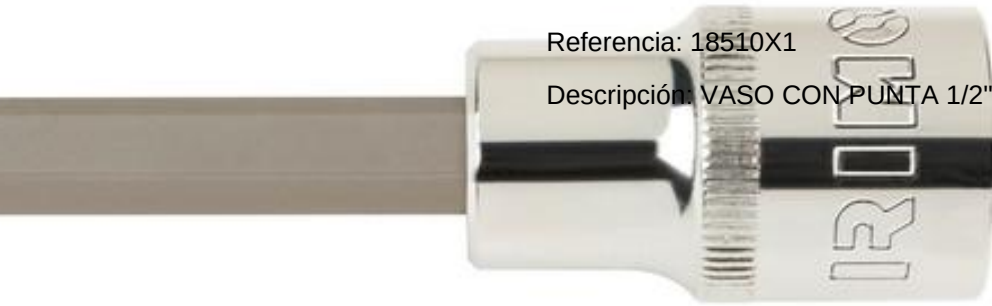

Fabricante: Irimo

Referencia: 185051

Descripción: VASO CON PUNTA 1/2" XZN M5, 60MM

VASO CON PUNTA 1/2"XZN M10, 100MM Irimo 18510X1

Fabricante: Irimo

Referencia: 18510X1

Descripción: VASO CON PUNTA 1/2"XZN M10, 100MM