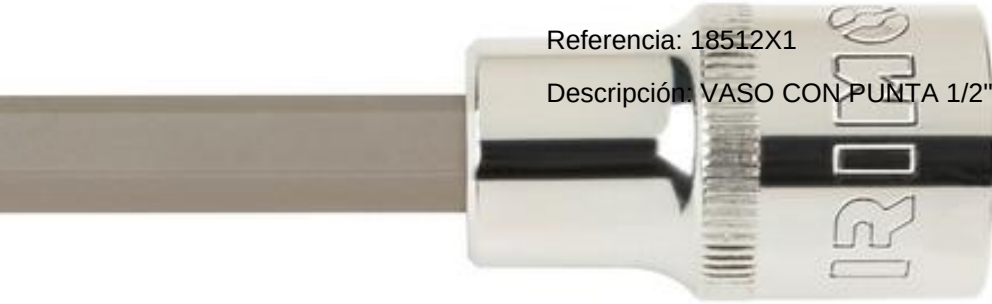

Descripción: VASO CON PUNTA 1/2" TORX®, T60, 60MM

VASO CON PUNTA 1/2" XZN M12, 100MM Irimo 18512X1

Fabricante: Irimo

Referencia: 18512X1

Descripción: VASO CON PUNTA 1/2" XZN M12, 100MM

VASO CON PUNTA 1/2" XZN M5, 60MM Irimo 185051