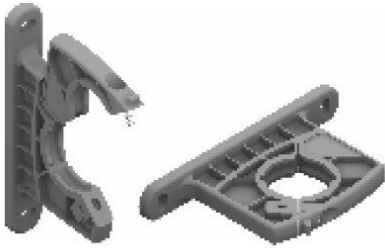

Brida de unión para pared

BRIDA UNIÓN 'TALLA 1' PARA FIJACIÓN A LA PARED Pneumax T171Y

Fabricante: Pneumax

Referencia: T171Y

Descripción: BRIDA UNIÓN 'TALLA 1' PARA FIJACIÓN A LA PARED

BRIDA UNIÓN 'TALLA 2' PARA FIJACIÓN A LA PARED Pneumax T172Y

Fabricante: Pneumax

Referencia: T172Y

Descripción: BRIDA UNIÓN 'TALLA 2' PARA FIJACIÓN A LA PARED

BRIDA UNIÓN 'TALLA 3' PARA FIJACIÓN A LA PARED Pneumax T173Y

Fabricante: Pneumax

Referencia: T173Y

Descripción: BRIDA UNIÓN 'TALLA 3' PARA FIJACIÓN A LA PARED

BRIDA UNIÓN 'TALLA 4' PARA FIJACIÓN A LA PARED Pneumax T174Y

Fabricante: Pneumax

Referencia: T174Y

Descripción: BRIDA UNIÓN 'TALLA 4' PARA FIJACIÓN A LA PARED