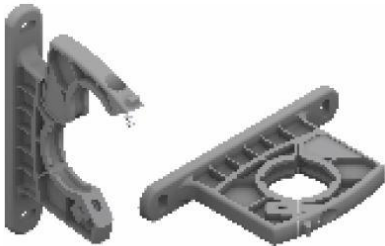

Brida de unión para pared

BRIDA UNIÓN 'TALLA 1' PARA FIJACIÓN A LA PARED Pneumax T171Y

Fabricante: Pneumax

Referencia: T171Y

Descripción: BRIDA UNIÓN 'TALLA 1' PARA FIJACIÓN A LA PARED

BRIDA UNIÓN 'TALLA 2' PARA FIJACIÓN A LA PARED Pneumax T172Y

Fabricante: Pneumax

Referencia: T172Y

Descripción: BRIDA UNIÓN 'TALLA 2' PARA FIJACIÓN A LA PARED

BRIDA UNIÓN 'TALLA 3' PARA FIJACIÓN A LA PARED Pneumax T173Y

Fabricante: Pneumax

Referencia: T173Y

Descripción: BRIDA UNIÓN 'TALLA 3' PARA FIJACIÓN A LA PARED

BRIDA UNIÓN 'TALLA 4' PARA FIJACIÓN A LA PARED Pneumax T174Y

Fabricante: Pneumax

Referencia: T174Y

Descripción: BRIDA UNIÓN 'TALLA 4' PARA FIJACIÓN A LA PARED