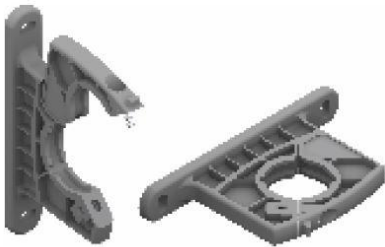

Brida de unión para pared

BRIDA UNIÓN 'TALLA 1' PARA FIJACIÓN A LA PARED Pneumax T171Y

Fabricante: Pneumax

Referencia: T171Y

Descripción: BRIDA UNIÓN 'TALLA 1' PARA FIJACIÓN A LA PARED

BRIDA UNIÓN 'TALLA 2' PARA FIJACIÓN A LA PARED Pneumax T172Y

Fabricante: Pneumax

Referencia: T172Y

Descripción: BRIDA UNIÓN 'TALLA 2' PARA FIJACIÓN A LA PARED

BRIDA UNIÓN 'TALLA 3' PARA FIJACIÓN A LA PARED Pneumax T173Y

Fabricante: Pneumax

Referencia: T173Y

Descripción: BRIDA UNIÓN 'TALLA 3' PARA FIJACIÓN A LA PARED

BRIDA UNIÓN 'TALLA 4' PARA FIJACIÓN A LA PARED Pneumax T174Y

Fabricante: Pneumax

Referencia: T174Y

Descripción: BRIDA UNIÓN 'TALLA 4' PARA FIJACIÓN A LA PARED