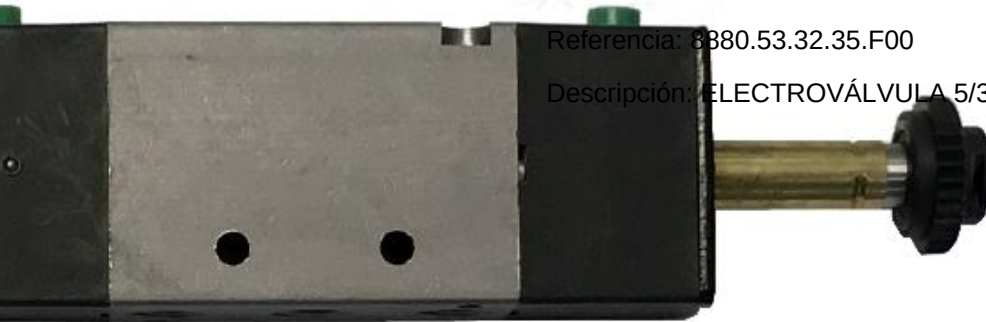

Electroválvula (solenóide - solenóide)

ELECTROVÁLVULA 5/3 (C.A.) SOLENOIDE-SOLENOIDE 1/8' Pneumax 8880.53.32.35.F00

Fabricante: Pneumax

Referencia: 8880.53.32.35.F00

Descripción: ELECTROVÁLVULA 5/3 (C.A.) SOLENOIDE-SOLENOIDE 1/8'

ELECTROVÁLVULA 5/3 (C.A.) SOLENOIDE-SOLENOIDE 1/4' Pneumax 8884.53.32.35.F00

Fabricante: Pneumax

Referencia: 8884.53.32.35.F00

Descripción: ELECTROVÁLVULA 5/3 (C.A.) SOLENOIDE-SOLENOIDE 1/4'

ELECTROVÁLVULA 5/3 (C.A.) SOLENOIDE-SOLENOIDE 1/2' Pneumax 412/2.53.32.0.0.M2

Fabricante: Pneumax

Referencia: 412/2.53.32.0.0.M2

Descripción: ELECTROVÁLVULA 5/3 (C.A.) SOLENOIDE-SOLENOIDE 1/2'