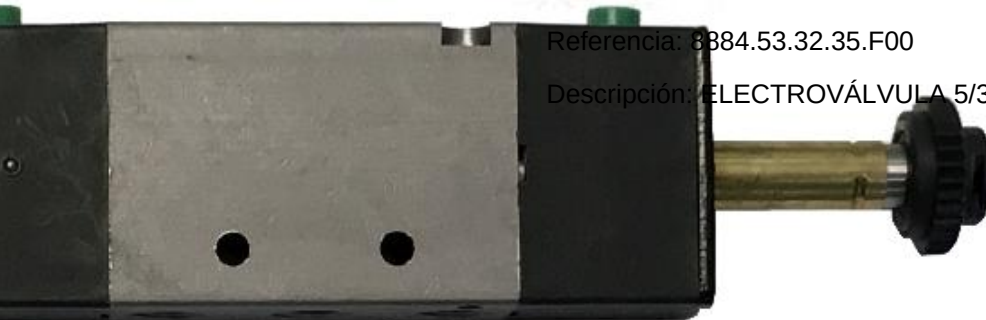

Electroválvula (solenóide - solenóide)

ELECTROVÁLVULA 5/3 (C.A.) SOLENOIDE-SOLENOIDE 1/8' Pneumax 8880.53.32.35.F00

Fabricante: Pneumax

Referencia: 8880.53.32.35.F00

Descripción: ELECTROVÁLVULA 5/3 (C.A.) SOLENOIDE-SOLENOIDE 1/8'

ELECTROVÁLVULA 5/3 (C.A.) SOLENOIDE-SOLENOIDE 1/4' Pneumax 8884.53.32.35.F00

Fabricante: Pneumax

Referencia: 8884.53.32.35.F00

Descripción: ELECTROVÁLVULA 5/3 (C.A.) SOLENOIDE-SOLENOIDE 1/4'

ELECTROVÁLVULA 5/3 (C.A.) SOLENOIDE-SOLENOIDE 1/2' Pneumax 412/2.53.32.0.0.M2

Fabricante: Pneumax

Referencia: 412/2.53.32.0.0.M2

Descripción: ELECTROVÁLVULA 5/3 (C.A.) SOLENOIDE-SOLENOIDE 1/2'