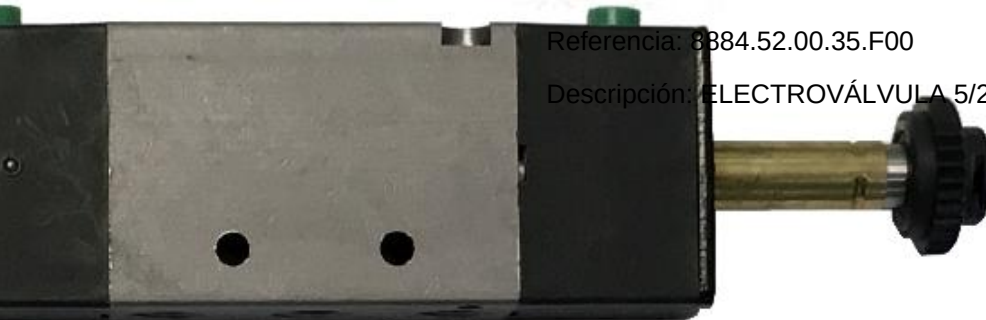

Electroválvula (solenoid - solenoide)

ELECTROVÁLVULA 5/2 SOLENOIDE-SOLENOIDE 1/8' Pneumax 8880.52.00.35.F00

Fabricante: Pneumax

Referencia: 8880.52.00.35.F00

Descripción: ELECTROVÁLVULA 5/2 SOLENOIDE-SOLENOIDE 1/8'

ELECTROVÁLVULA 5/2 SOLENOIDE-SOLENOIDE 1/4' Pneumax 8884.52.00.35.F00

Fabricante: Pneumax

Referencia: 8884.52.00.35.F00

Descripción: ELECTROVÁLVULA 5/2 SOLENOIDE-SOLENOIDE 1/4'

ELECTROVÁLVULA 5/2 SOLENOIDE-SOLENOIDE 1/2' Pneumax 412/2.52.0.0.M2

Fabricante: Pneumax

Referencia: 412/2.52.0.0.M2

Descripción: ELECTROVÁLVULA 5/2 SOLENOIDE-SOLENOIDE 1/2'