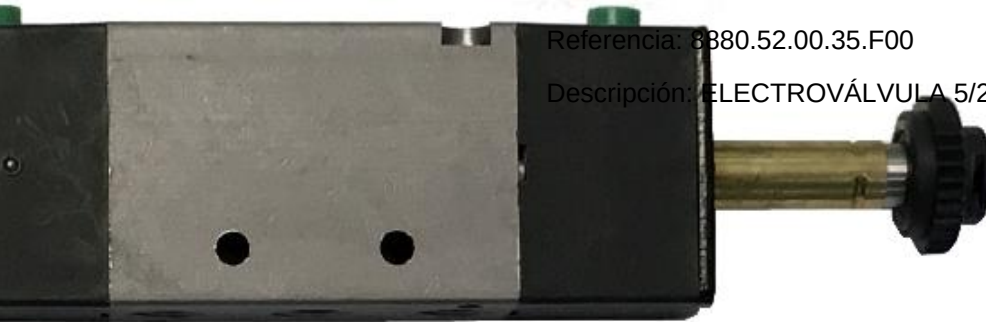

Electroválvula (solenoid - solenoide)

ELECTROVÁLVULA 5/2 SOLENOIDE-SOLENOIDE 1/8' Pneumax 8880.52.00.35.F00

Fabricante: Pneumax

Referencia: 8880.52.00.35.F00

Descripción: ELECTROVÁLVULA 5/2 SOLENOIDE-SOLENOIDE 1/8'

ELECTROVÁLVULA 5/2 SOLENOIDE-SOLENOIDE 1/4' Pneumax 8884.52.00.35.F00

Fabricante: Pneumax

Referencia: 8884.52.00.35.F00

Descripción: ELECTROVÁLVULA 5/2 SOLENOIDE-SOLENOIDE 1/4'

ELECTROVÁLVULA 5/2 SOLENOIDE-SOLENOIDE 1/2' Pneumax 412/2.52.0.0.M2

Fabricante: Pneumax

Referencia: 412/2.52.0.0.M2

Descripción: ELECTROVÁLVULA 5/2 SOLENOIDE-SOLENOIDE 1/2'