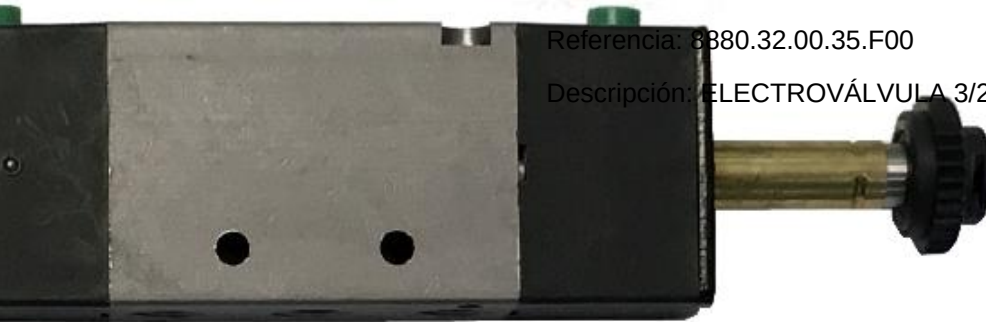

## Electroválvula (solenoid - solenoid)

### ELECTROVÁLVULA 3/2 (N.C.) SOLENOIDE-SOLENOIDE 1/8' Pneumax 8880.32.00.35.F00

Fabricante: Pneumax

Referencia: 8880.32.00.35.F00

Descripción: ELECTROVÁLVULA 3/2 (N.C.) SOLENOIDE-SOLENOIDE 1/8'

### ELECTROVÁLVULA 3/2 (N.C.) SOLENOIDE-SOLENOIDE 1/4' Pneumax 8884.32.00.35.F00

Fabricante: Pneumax

Referencia: 8884.32.00.35.F00

Descripción: ELECTROVÁLVULA 3/2 (N.C.) SOLENOIDE-SOLENOIDE 1/4'

### ELECTROVÁLVULA 3/2 (N.C.) SOLENOIDE-SOLENOIDE 1/2' Pneumax 412/2.32.0.0.M2

Fabricante: Pneumax

Referencia: 412/2.32.0.0.M2

Descripción: ELECTROVÁLVULA 3/2 (N.C.) SOLENOIDE-SOLENOIDE 1/2'