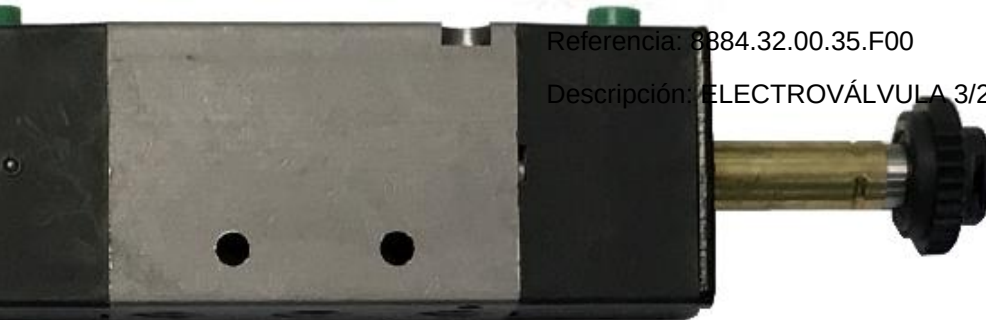

## Electroválvula (solenoid - solenoid)

### ELECTROVÁLVULA 3/2 (N.C.) SOLENOIDE-SOLENOIDE 1/8' Pneumax 8880.32.00.35.F00

Fabricante: Pneumax

Referencia: 8880.32.00.35.F00

Descripción: ELECTROVÁLVULA 3/2 (N.C.) SOLENOIDE-SOLENOIDE 1/8'

### ELECTROVÁLVULA 3/2 (N.C.) SOLENOIDE-SOLENOIDE 1/4' Pneumax 8884.32.00.35.F00

Fabricante: Pneumax

Referencia: 8884.32.00.35.F00

Descripción: ELECTROVÁLVULA 3/2 (N.C.) SOLENOIDE-SOLENOIDE 1/4'

### ELECTROVÁLVULA 3/2 (N.C.) SOLENOIDE-SOLENOIDE 1/2' Pneumax 412/2.32.0.0.M2

Fabricante: Pneumax

Referencia: 412/2.32.0.0.M2

Descripción: ELECTROVÁLVULA 3/2 (N.C.) SOLENOIDE-SOLENOIDE 1/2'