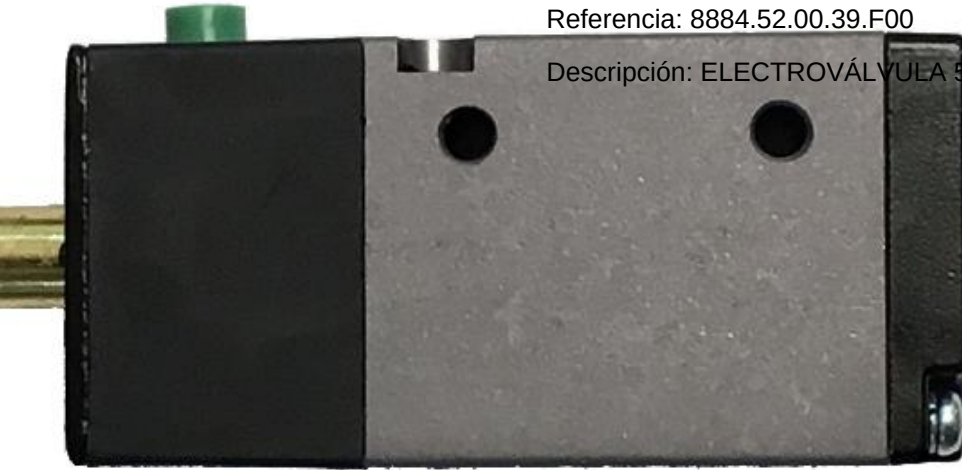

Electroválvula (solenóide - muelle)

ELECTROVÁLVULA 5/2 SOLENOIDE-MUELLE 1/4' Pneumax 8884.52.00.39.F00

Fabricante: Pneumax

Referencia: 8884.52.00.39.F00

Descripción: ELECTROVÁLVULA 5/2 SOLENOIDE-MUELLE 1/4'

ELECTROVÁLVULA 5/2 SOLENOIDE-MUELLE 1/2' Pneumax 412/2.52.0.1.M2

Fabricante: Pneumax

Referencia: 412/2.52.0.1.M2

Descripción: ELECTROVÁLVULA 5/2 SOLENOIDE-MUELLE 1/2'