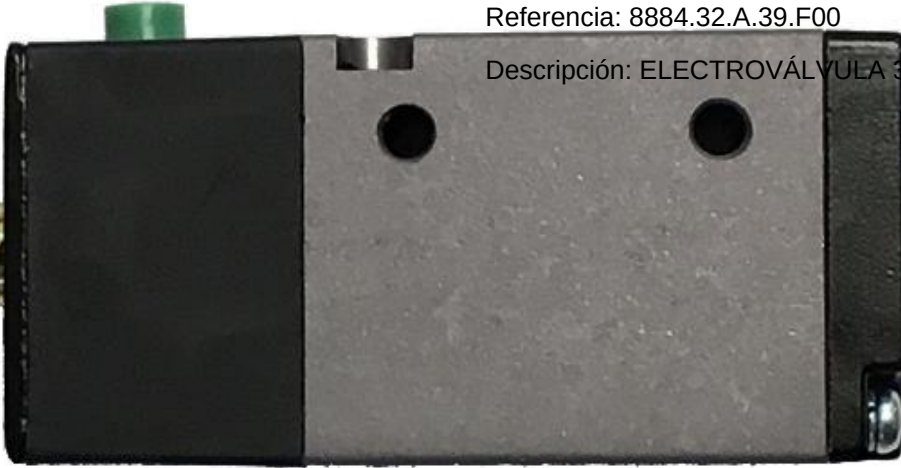

Electroválvula (solenoid - muelle)

ELECTROVÁLVULA 3/2 (N.A.) SOLENOIDE-MUELLE 1/8' Pneumax 8880.32.A.39.F00

Fabricante: Pneumax

Referencia: 8880.32.A.39.F00

Descripción: ELECTROVÁLVULA 3/2 (N.A.) SOLENOIDE-MUELLE 1/8'

ELECTROVÁLVULA 3/2 (N.C.) SOLENOIDE-MUELLE 1/8' Pneumax 8880.32.C.39.F00

Fabricante: Pneumax

Referencia: 8880.32.C.39.F00

Descripción: ELECTROVÁLVULA 3/2 (N.C.) SOLENOIDE-MUELLE 1/8'

Electroválvula (solenoid - muelle)

ELECTROVÁLVULA 3/2 (N.A.) SOLENOIDE-MUELLE 1/4' Pneumax 8884.32.A.39.F00

Fabricante: Pneumax

Referencia: 8884.32.A.39.F00

Descripción: ELECTROVÁLVULA 3/2 (N.A.) SOLENOIDE-MUELLE 1/4'

ELECTROVÁLVULA 3/2 (N.C.) SOLENOIDE-MUELLE 1/4' Pneumax 8884.32.C.39.F00

Fabricante: Pneumax

Referencia: 8884.32.C.39.F00

Descripción: ELECTROVÁLVULA 3/2 (N.C.) SOLENOIDE-MUELLE 1/4'

Electroválvula (solenoides - muelle)

ELECTROVÁLVULA 3/2 (N.C.) SOLENOIDE-MUELLE 1/2' Pneumax 412/2.32.0.1.C.M2