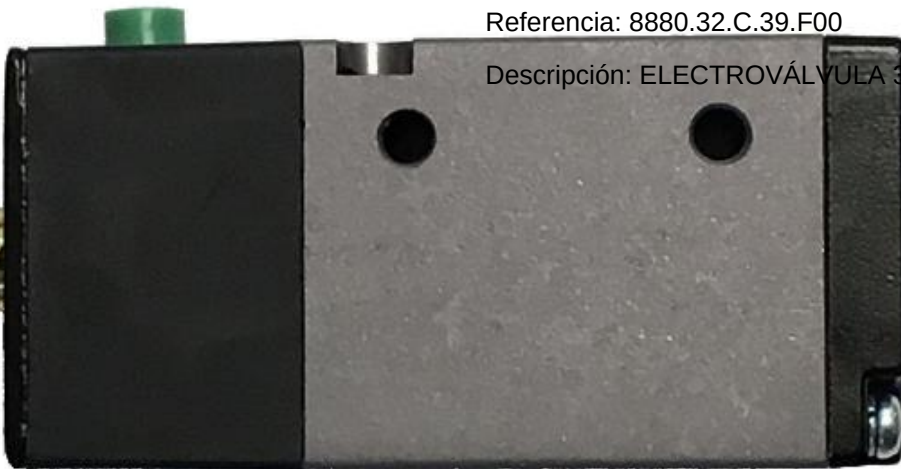

Electroválvula (solenoid - muelle)

ELECTROVÁLVULA 3/2 (N.A.) SOLENOIDE-MUELLE 1/8' Pneumax 8880.32.A.39.F00

Fabricante: Pneumax

Referencia: 8880.32.A.39.F00

Descripción: ELECTROVÁLVULA 3/2 (N.A.) SOLENOIDE-MUELLE 1/8'

ELECTROVÁLVULA 3/2 (N.C.) SOLENOIDE-MUELLE 1/8' Pneumax 8880.32.C.39.F00

Fabricante: Pneumax

Referencia: 8880.32.C.39.F00

Descripción: ELECTROVÁLVULA 3/2 (N.C.) SOLENOIDE-MUELLE 1/8'

Electroválvula (solenoid - muelle)

ELECTROVÁLVULA 3/2 (N.A.) SOLENOIDE-MUELLE 1/4' Pneumax 8884.32.A.39.F00

Fabricante: Pneumax

Referencia: 8884.32.A.39.F00

Descripción: ELECTROVÁLVULA 3/2 (N.A.) SOLENOIDE-MUELLE 1/4'

ELECTROVÁLVULA 3/2 (N.C.) SOLENOIDE-MUELLE 1/4' Pneumax 8884.32.C.39.F00

Fabricante: Pneumax

Referencia: 8884.32.C.39.F00

Descripción: ELECTROVÁLVULA 3/2 (N.C.) SOLENOIDE-MUELLE 1/4'

Electroválvula (solenoides - muelle)

ELECTROVÁLVULA 3/2 (N.C.) SOLENOIDE-MUELLE 1/2' Pneumax 412/2.32.0.1.C.M2