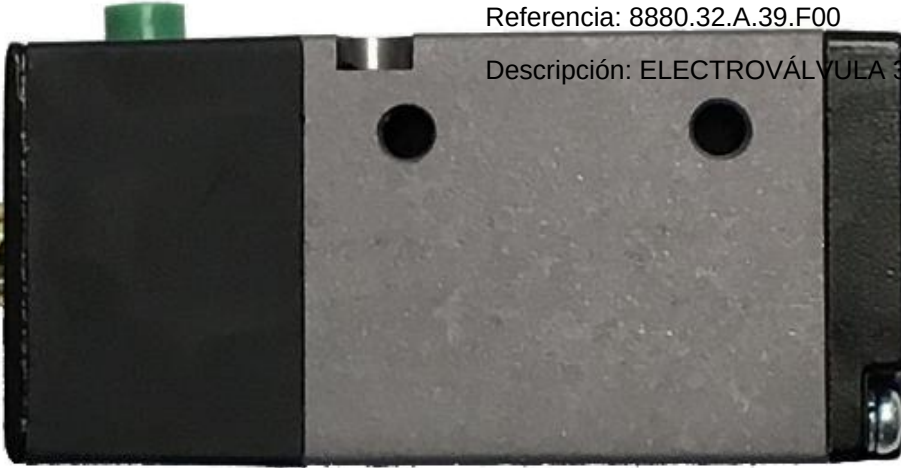

Electroválvula (solenoid - muelle)

ELECTROVÁLVULA 3/2 (N.A.) SOLENOIDE-MUELLE 1/8' Pneumax 8880.32.A.39.F00

Fabricante: Pneumax

Referencia: 8880.32.A.39.F00

Descripción: ELECTROVÁLVULA 3/2 (N.A.) SOLENOIDE-MUELLE 1/8'

ELECTROVÁLVULA 3/2 (N.C.) SOLENOIDE-MUELLE 1/8' Pneumax 8880.32.C.39.F00

Fabricante: Pneumax

Referencia: 8880.32.C.39.F00

Descripción: ELECTROVÁLVULA 3/2 (N.C.) SOLENOIDE-MUELLE 1/8'

Electroválvula (solenoid - muelle)

ELECTROVÁLVULA 3/2 (N.A.) SOLENOIDE-MUELLE 1/4' Pneumax 8884.32.A.39.F00

Fabricante: Pneumax

Referencia: 8884.32.A.39.F00

Descripción: ELECTROVÁLVULA 3/2 (N.A.) SOLENOIDE-MUELLE 1/4'

ELECTROVÁLVULA 3/2 (N.C.) SOLENOIDE-MUELLE 1/4' Pneumax 8884.32.C.39.F00

Fabricante: Pneumax

Referencia: 8884.32.C.39.F00

Descripción: ELECTROVÁLVULA 3/2 (N.C.) SOLENOIDE-MUELLE 1/4'

Electroválvula (solenoides - muelle)

ELECTROVÁLVULA 3/2 (N.C.) SOLENOIDE-MUELLE 1/2' Pneumax 412/2.32.0.1.C.M2