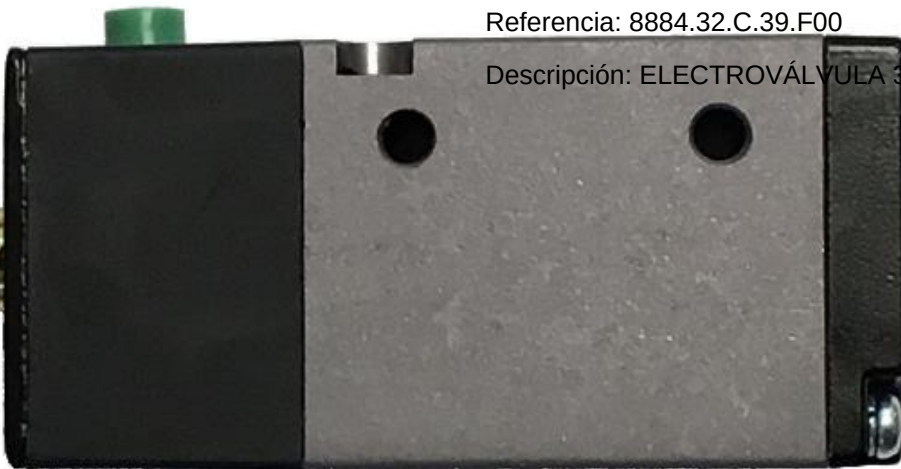

Electroválvula (solenoid - muelle)

ELECTROVÁLVULA 3/2 (N.A.) SOLENOIDE-MUELLE 1/8' Pneumax 8880.32.A.39.F00

Fabricante: Pneumax

Referencia: 8880.32.A.39.F00

Descripción: ELECTROVÁLVULA 3/2 (N.A.) SOLENOIDE-MUELLE 1/8'

ELECTROVÁLVULA 3/2 (N.C.) SOLENOIDE-MUELLE 1/8' Pneumax 8880.32.C.39.F00

Fabricante: Pneumax

Referencia: 8880.32.C.39.F00

Descripción: ELECTROVÁLVULA 3/2 (N.C.) SOLENOIDE-MUELLE 1/8'

Electroválvula (solenoid - muelle)

ELECTROVÁLVULA 3/2 (N.A.) SOLENOIDE-MUELLE 1/4' Pneumax 8884.32.A.39.F00

Fabricante: Pneumax

Referencia: 8884.32.A.39.F00

Descripción: ELECTROVÁLVULA 3/2 (N.A.) SOLENOIDE-MUELLE 1/4'

ELECTROVÁLVULA 3/2 (N.C.) SOLENOIDE-MUELLE 1/4' Pneumax 8884.32.C.39.F00

Fabricante: Pneumax

Referencia: 8884.32.C.39.F00

Descripción: ELECTROVÁLVULA 3/2 (N.C.) SOLENOIDE-MUELLE 1/4'

Electroválvula (solenoides - muelle)

ELECTROVÁLVULA 3/2 (N.C.) SOLENOIDE-MUELLE 1/2' Pneumax 412/2.32.0.1.C.M2