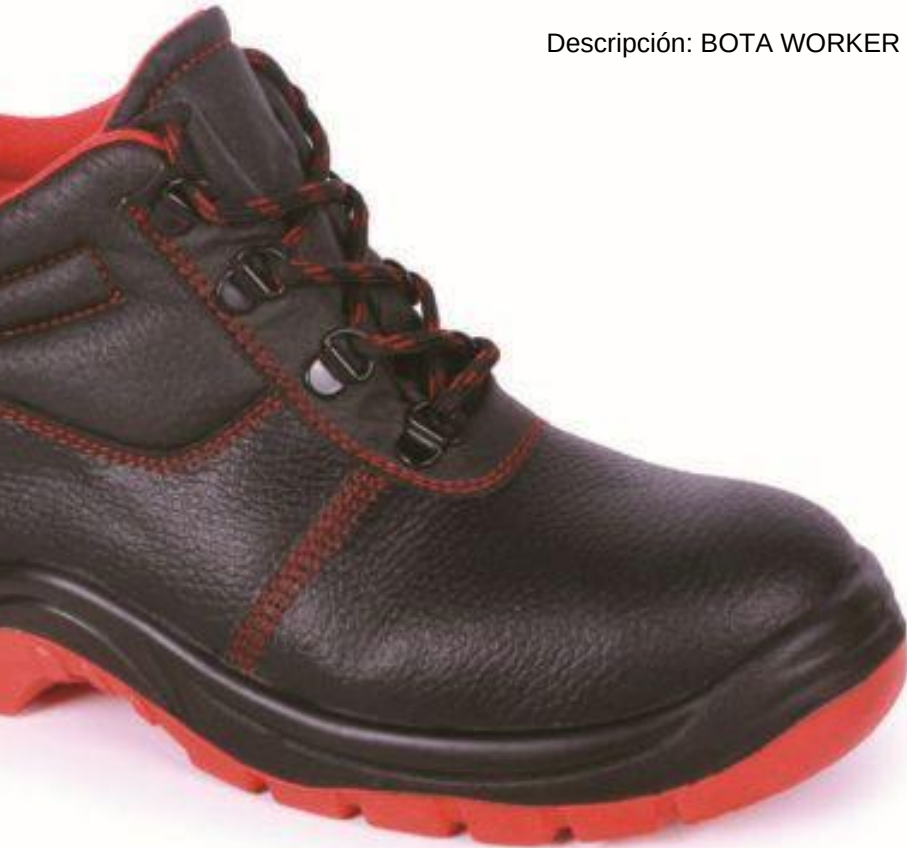

BOTA WORKER S3 TR150 T/41 (10) WN 3L internacional 412001151

Fabricante: 3L internacional

Referencia: 412001151

Descripción: BOTA WORKER S3 TR150 T/41 (10) WN