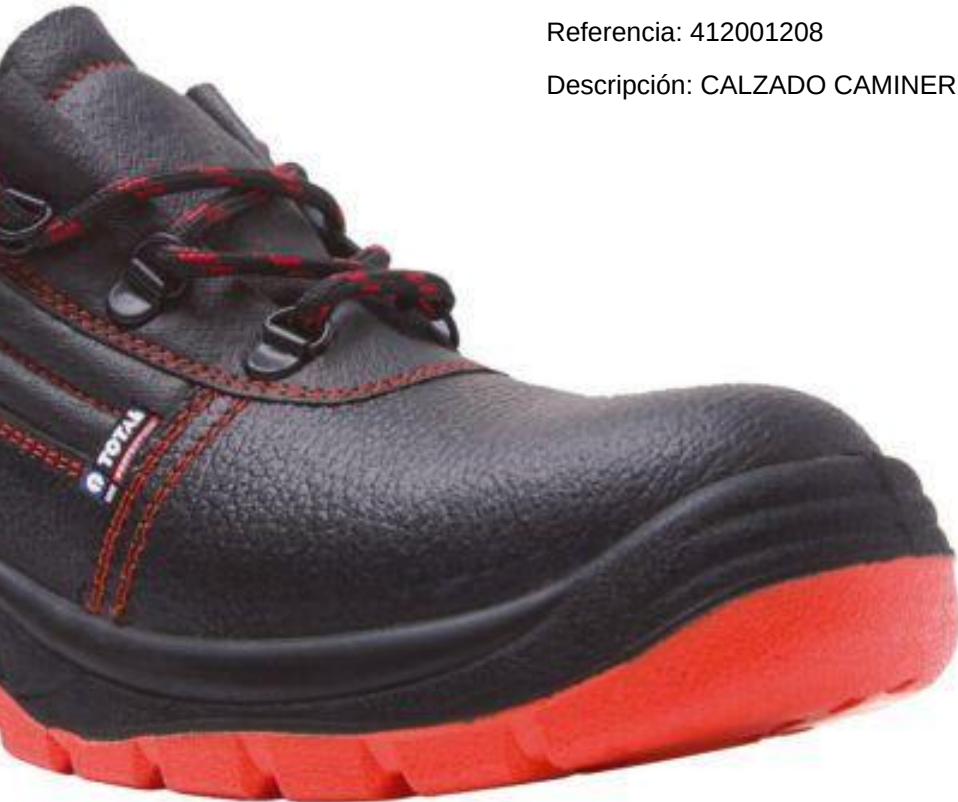

CALZADO CAMINER - 38 3L internacional 412001208

Fabricante: 3L internacional

Referencia: 412001208

Descripción: CALZADO CAMINER - 38