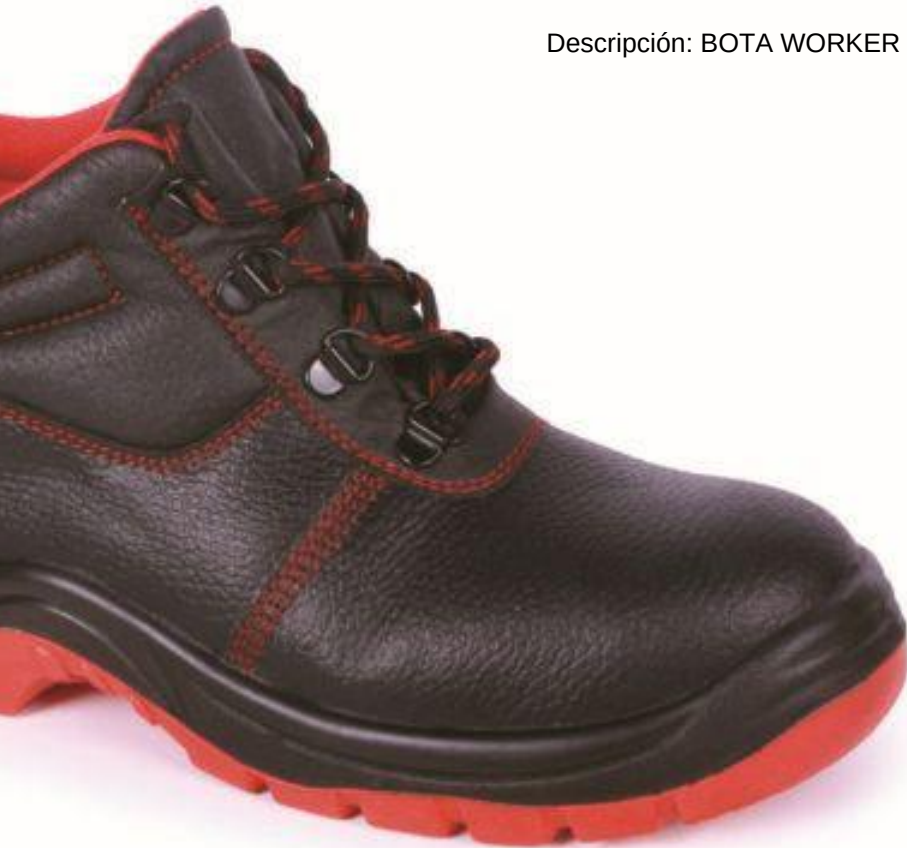

Descripción: BOTA WORKER S3 TR150 T/41 (10) WN

**BOTA WORKER S3 TR150 T/42 (10) WN 3L internacional 412001152**

---

Fabricante: 3L internacional

Referencia: 412001152

Descripción: BOTA WORKER S3 TR150 T/42 (10) WN