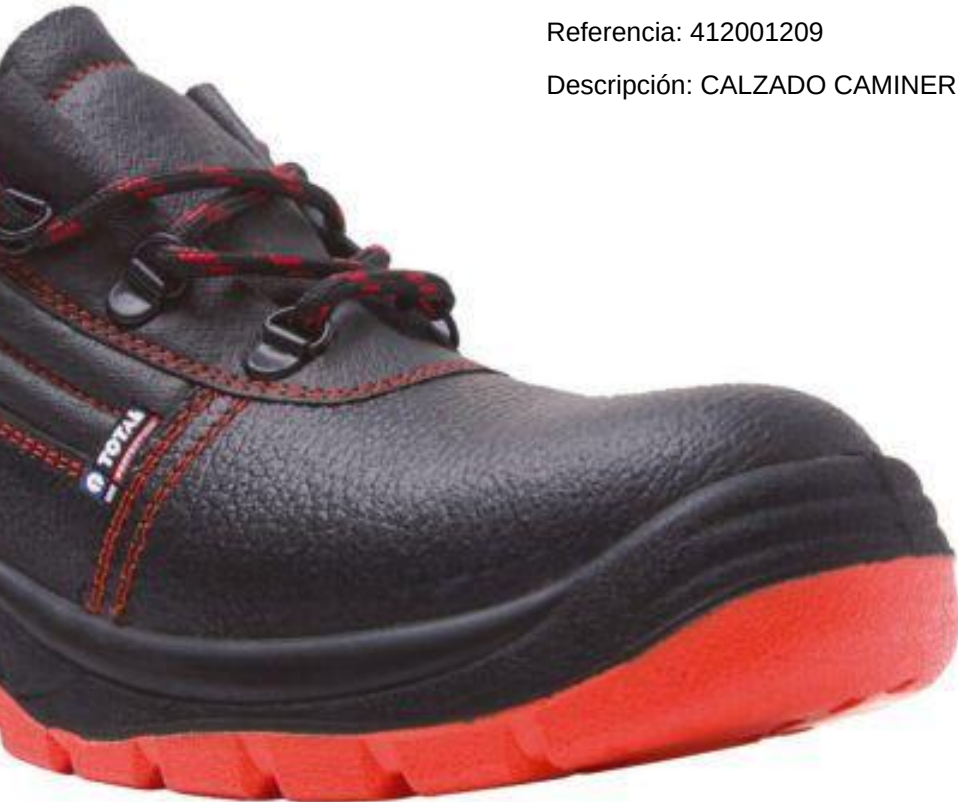

CALZADO CAMINER - 39 3L internacional 412001209

Fabricante: 3L internacional

Referencia: 412001209

Descripción: CALZADO CAMINER - 39