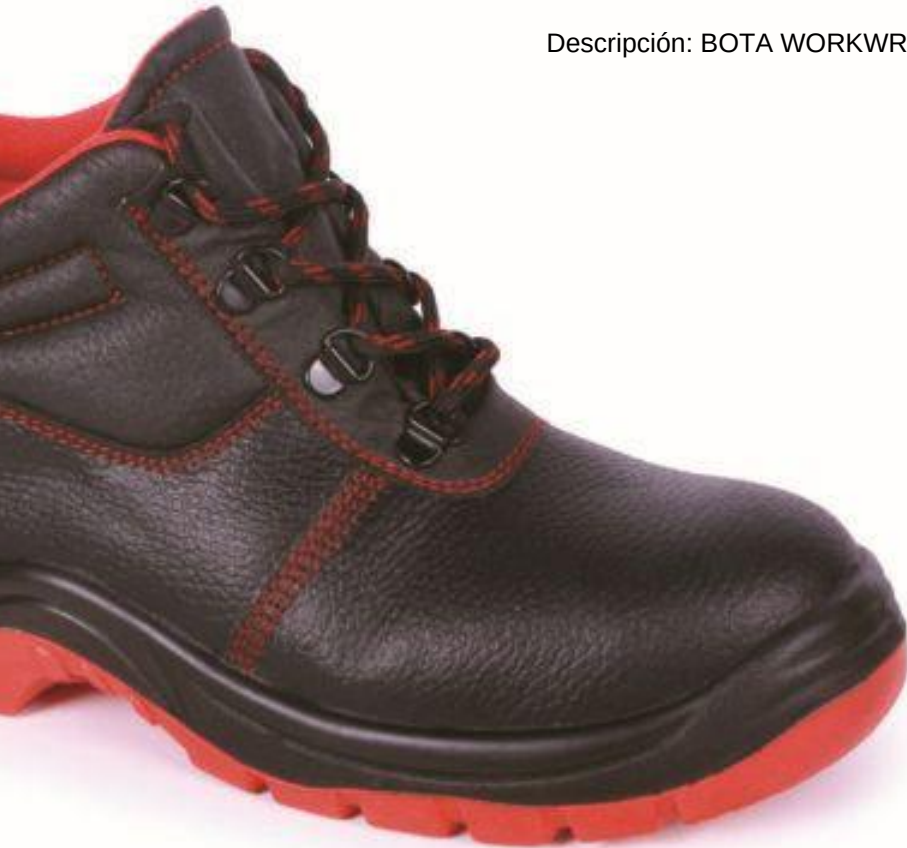

BOTA WORKWR S3 TR150 T/40 (10) 3L internacional 412001150

Fabricante: 3L internacional

Referencia: 412001150

Descripción: BOTA WORKWR S3 TR150 T/40 (10)