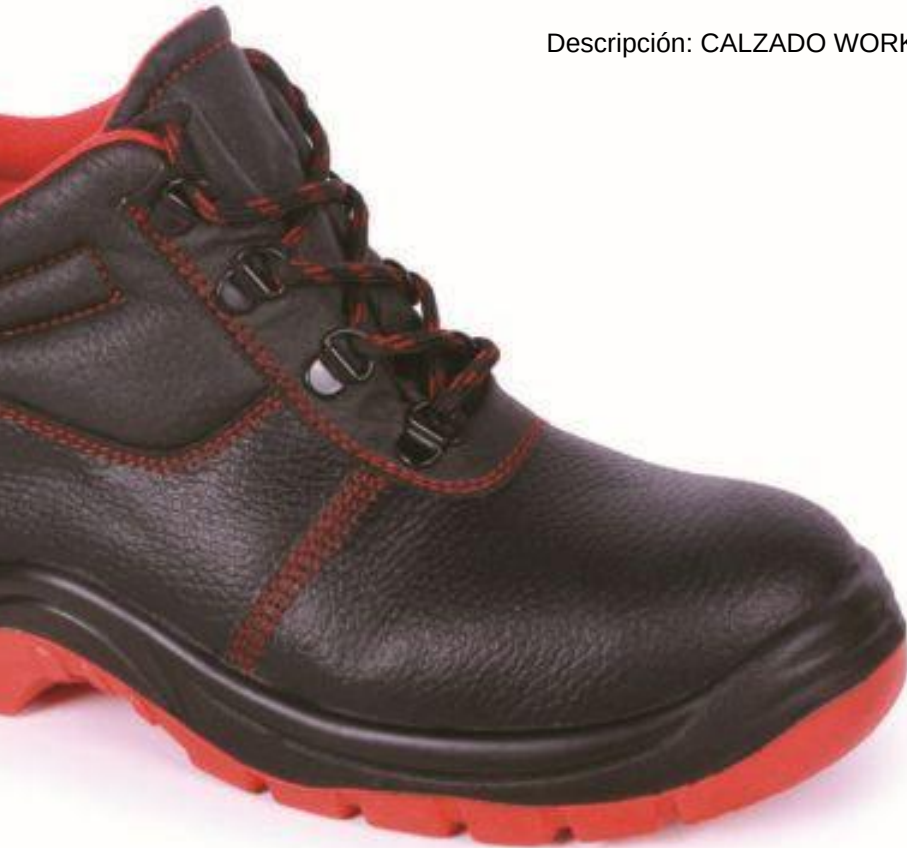

Referencia: 412001148

Descripción: CALZADO WORKER - 38

**CALZADO WORKER - 39 3L internacional 412001149**

---

Fabricante: 3L internacional

Referencia: 412001149

Descripción: CALZADO WORKER - 39

**BOTA WORKWR S3 TR150 T/40 (10) 3L internacional 412001150**