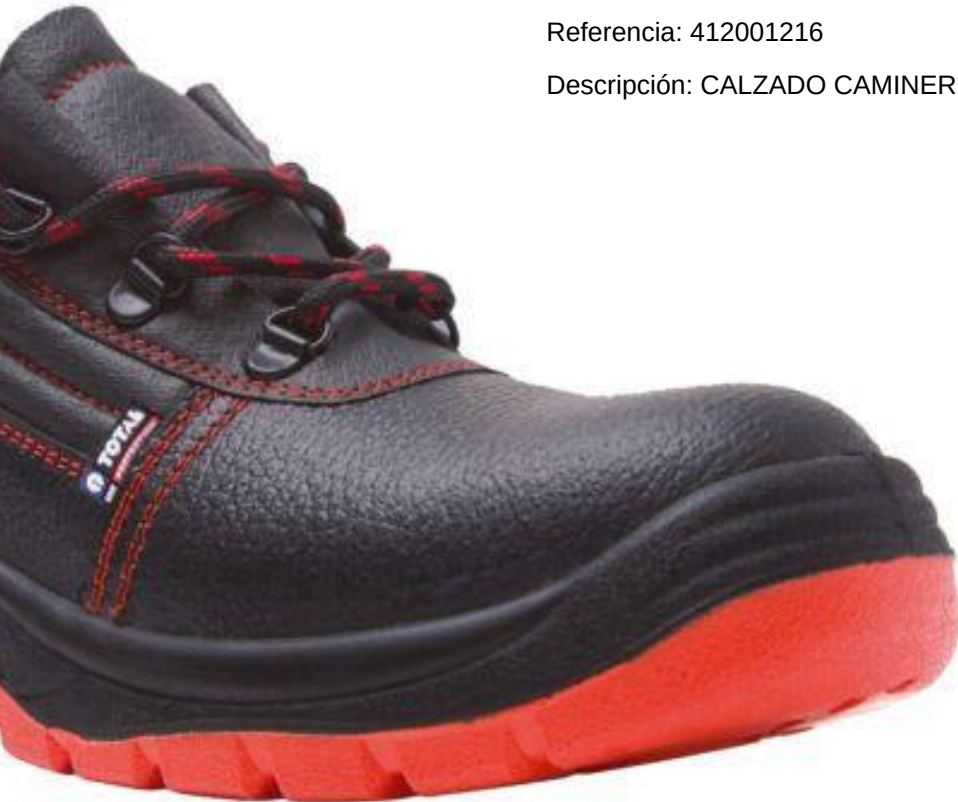

CALZADO CAMINER - 46 3L internacional 412001216

Fabricante: 3L internacional

Referencia: 412001216

Descripción: CALZADO CAMINER - 46