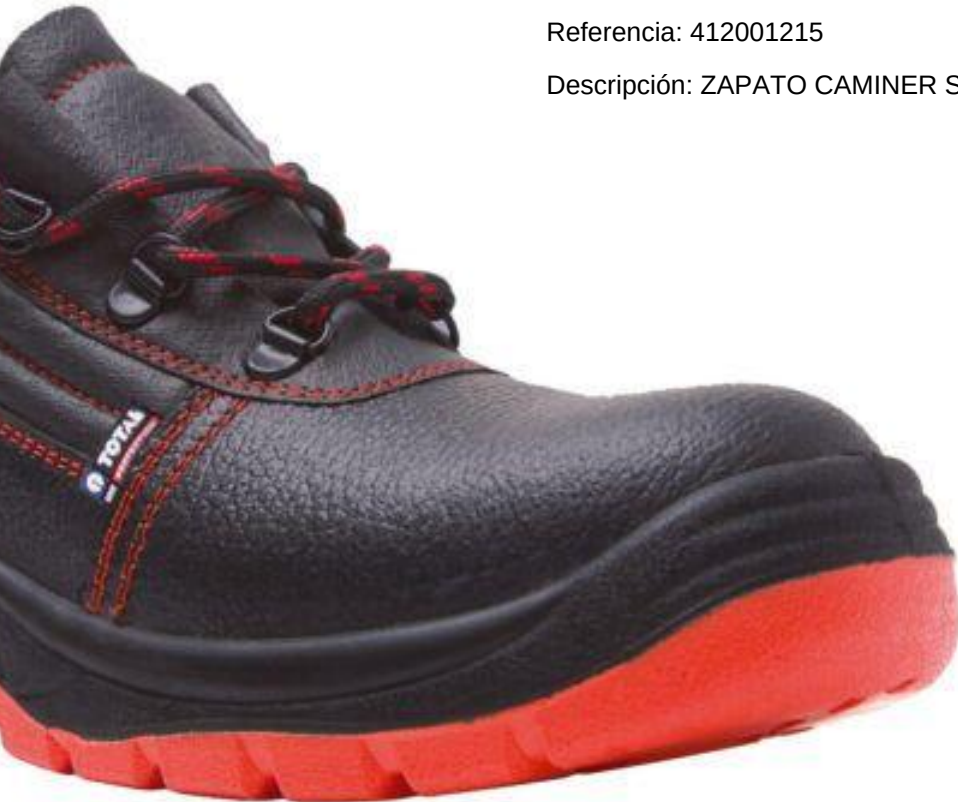

Descripción: ZAPATO CAMINER S3 T/44 (10) WN

**ZAPATO CAMINER S3 T/45 (10) WN 3L internacional 412001215**

---

Fabricante: 3L internacional

Referencia: 412001215

Descripción: ZAPATO CAMINER S3 T/45 (10) WN