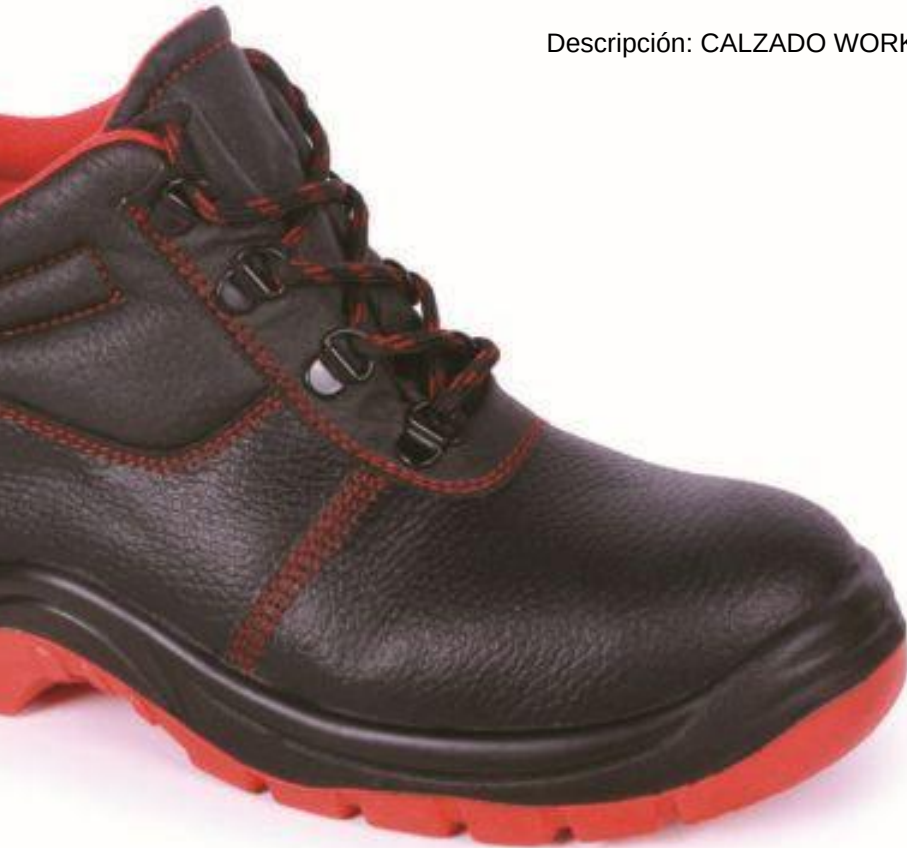

Descripción: BOTA WORKER S3 TR150 T/45 (10) WN

**CALZADO WORKER - 46 3L internacional 412001156**

---

Fabricante: 3L internacional

Referencia: 412001156

Descripción: CALZADO WORKER - 46