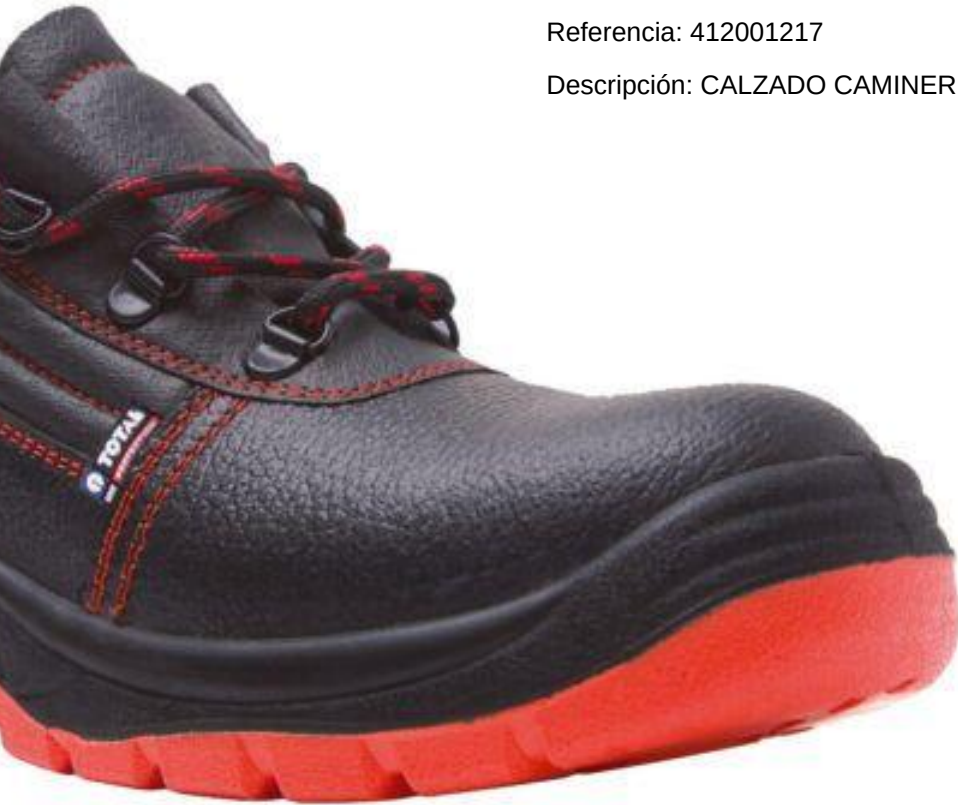

CALZADO CAMINER - 47 3L internacional 412001217

Fabricante: 3L internacional

Referencia: 412001217

Descripción: CALZADO CAMINER - 47