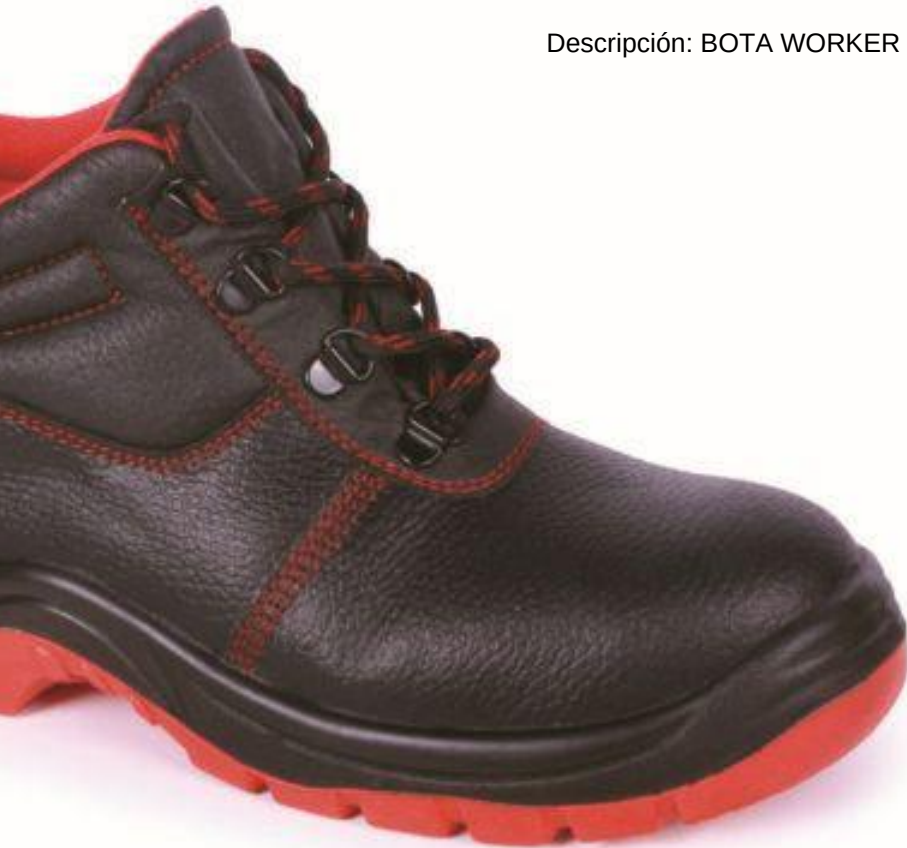

BOTA WORKER S3 TR150 T/45 (10) WN 3L internacional 412001155

Fabricante: 3L internacional

Referencia: 412001155

Descripción: BOTA WORKER S3 TR150 T/45 (10) WN