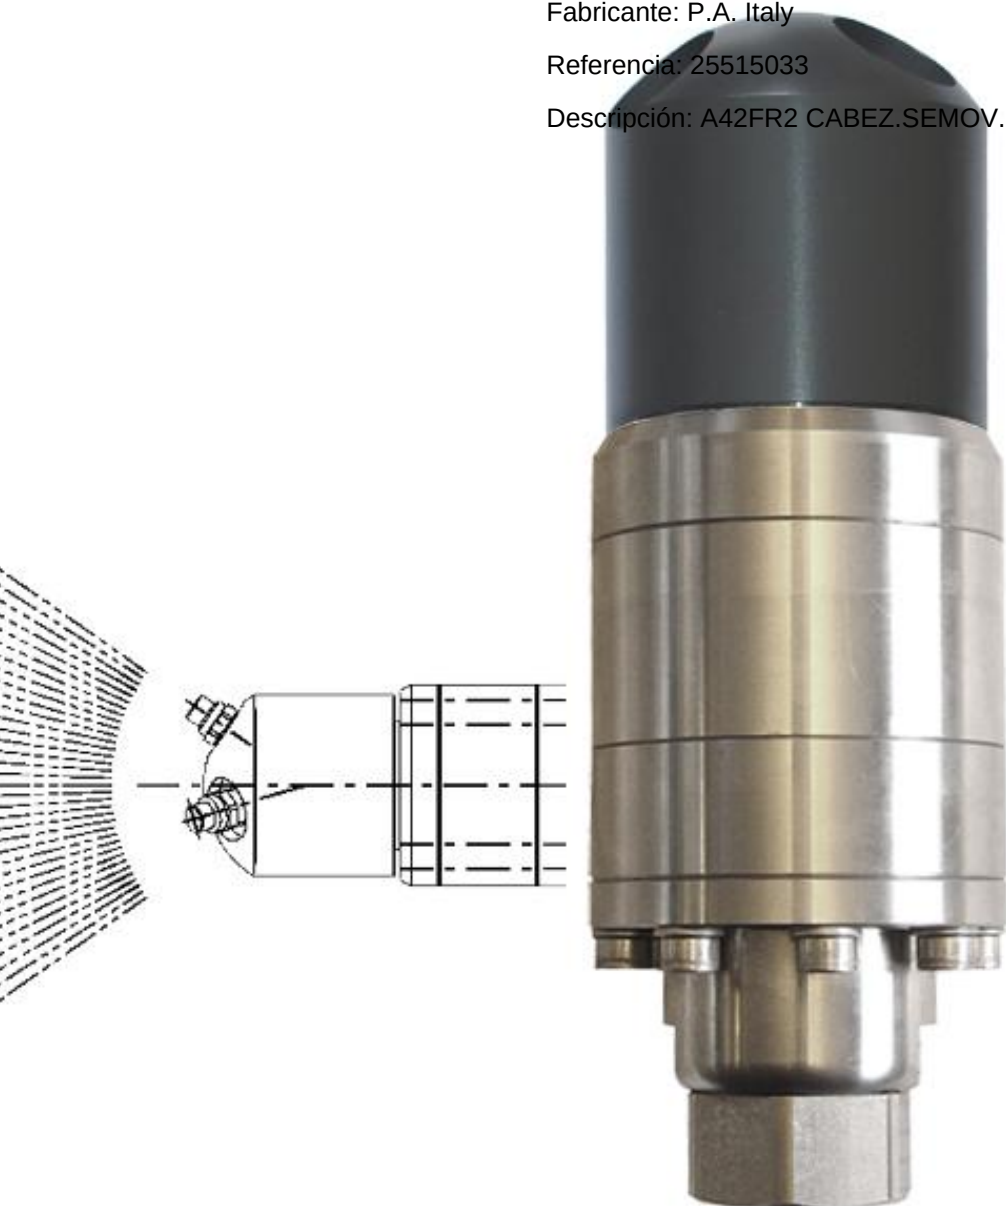

A42FR2 CABEZ.SEMOV.,60 L/MIN P.A. Italy 25515033

Fabricante: P.A. Italy

Referencia: 25515033

Descripción: A42FR2 CABEZ.SEMOV.,60 L/MIN