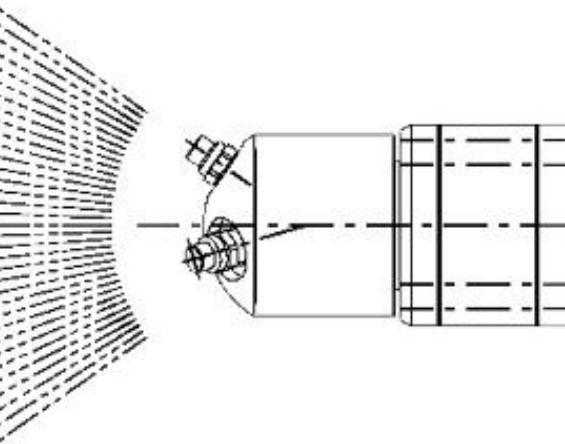

Fabricante: P.A. Italy

Referencia: 25490229

Descripción: MI63A-45 CABEZ.,MOT.HIDR,INYE.2,5MM ATEX 0575

A42FR2 CABEZ.SEMOV.,20 L/MIN P.A. Italy 25515020

Fabricante: P.A. Italy

Referencia: 25515020

Descripción: A42FR2 CABEZ.SEMOV.,20 L/MIN