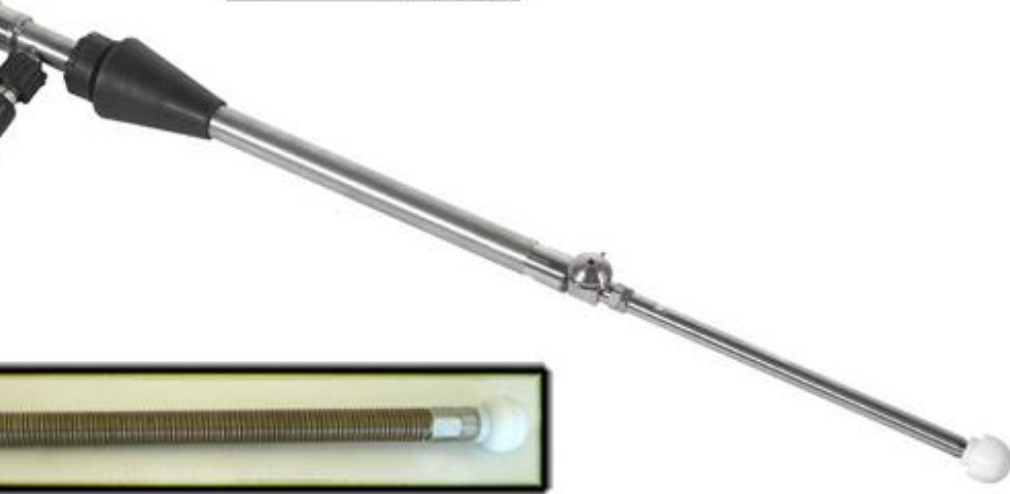

M28E CABEZ.,MOT.ELÉCTR+ASPIR.,FLEX.220V P.A. Italy 25438000

Fabricante: P.A. Italy

Referencia: 25438000

Descripción: M28E CABEZ.,MOT.ELÉCTR+ASPIR.,FLEX.220V

SOPORTE EXTERIOR CABEZAL M28E P.A. Italy 25438500