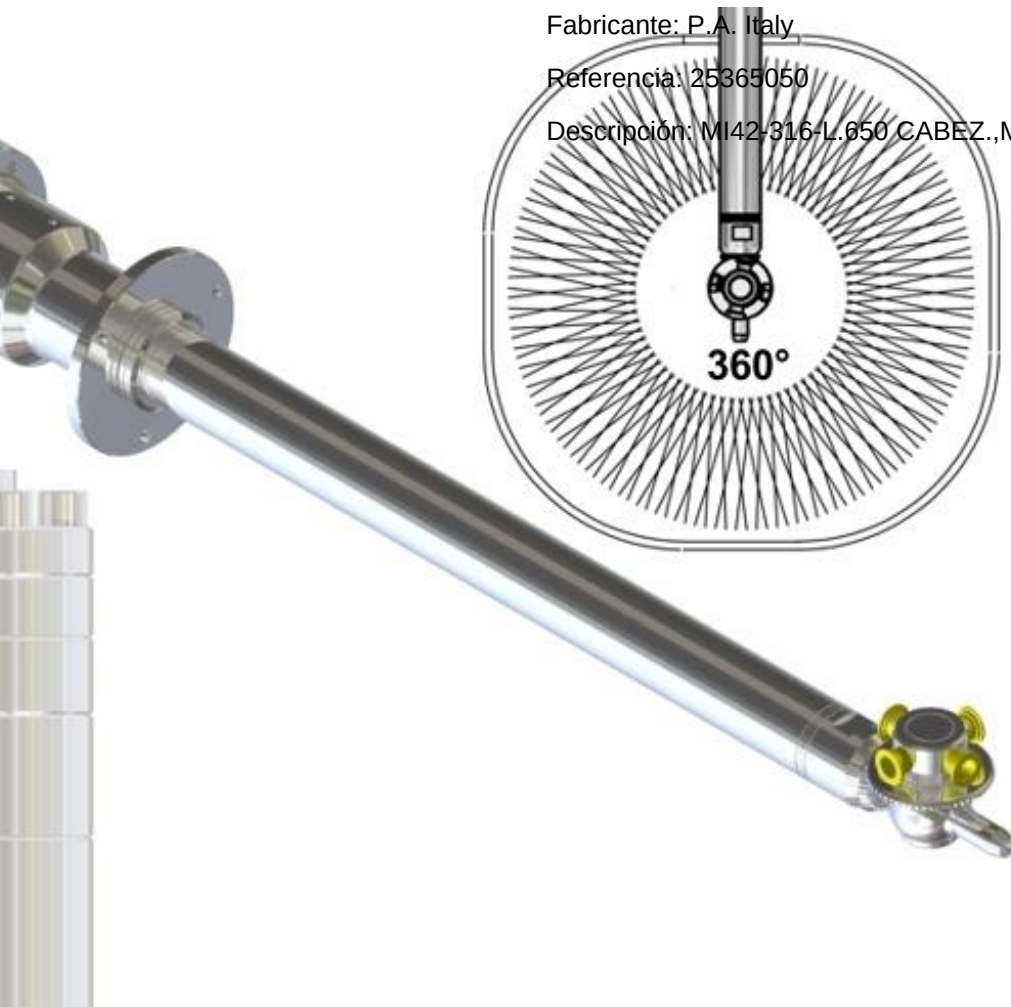

KIT TLR M4 AI316-CABEZAL BOQUILLA M 4 P.A. Italy 25361024

Fabricante: P.A. Italy

Referencia: 25361024

Descripción: KIT TLR M4 AI316-CABEZAL BOQUILLA M 4

MAX
Ø 40,5 mm
1,6" inch

Cabezales rotativos

MI42-316-650 CABEZ.,MOT.HIDR.40L/MIN-NSF ATEX0575 P.A. Italy 25365040

Fabricante: P.A. Italy

Referencia: 25365040

Descripción: MI42-316-650 CABEZ.,MOT.HIDR.40L/MIN-NSF ATEX0575

Cabezales rotativos

MI42-316-L.650 CABEZ.,MOT.HIDR.50L/M-NSF ATEX0575 P.A. Italy 25365050

Fabricante: P.A. Italy

Referencia: 25365050

Descripción: MI42-316-L.650 CABEZ.,MOT.HIDR.50L/M-NSF ATEX0575

M21E CABEZ.,MOT.EL.220VCA/50HZ P.A. Italy 25430000

Fabricante: P.A. Italy

Referencia: 25430000

Descripción: M21E CABEZ.,MOT.EL.220VCA/50HZ