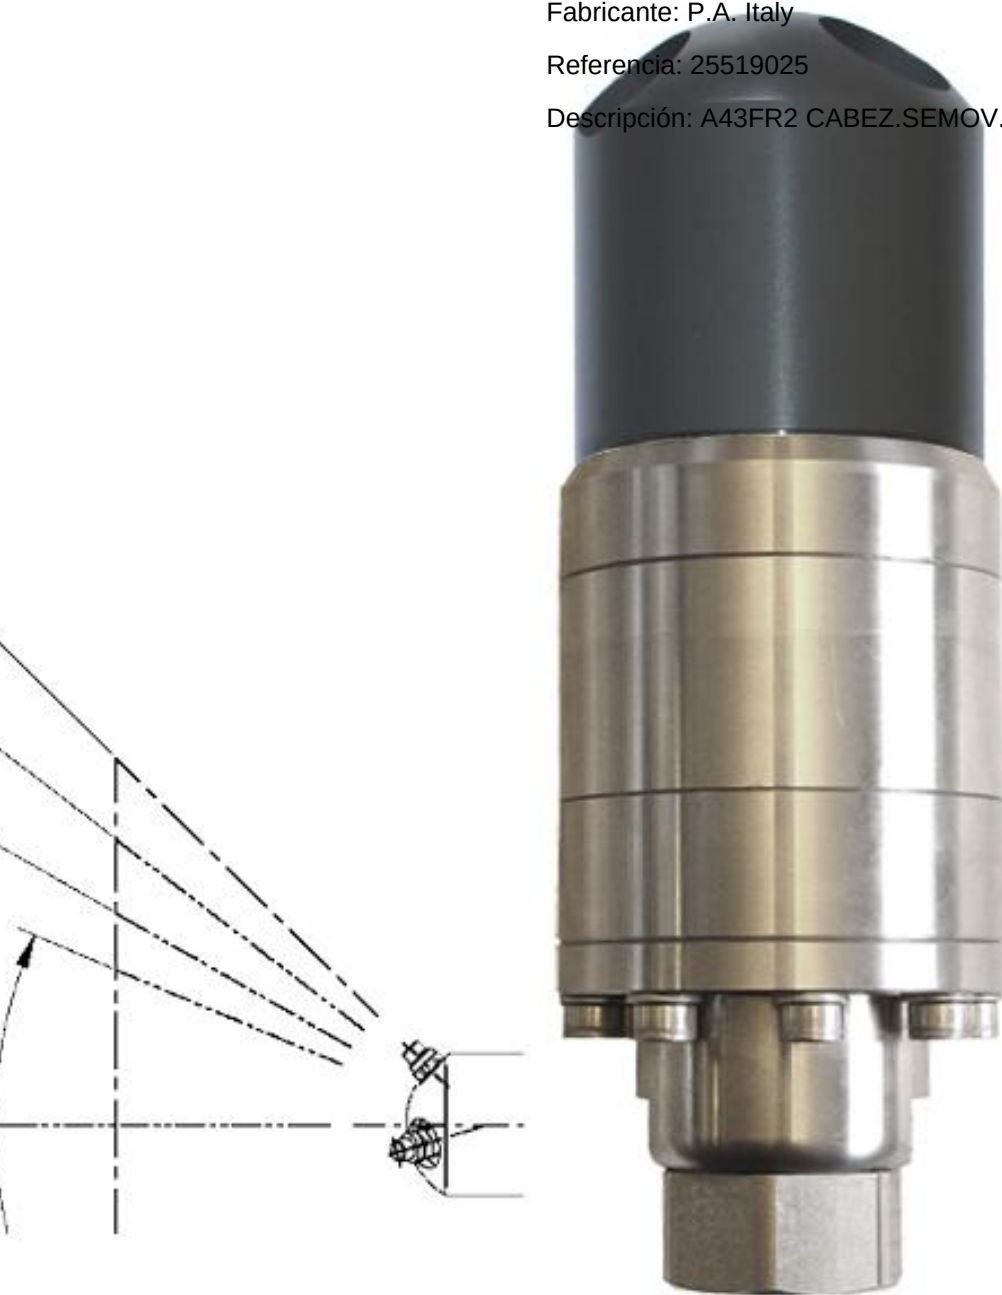

A43FR2 CABEZ.SEMOV.,25 L/MIN P.A. Italy 25519025

Fabricante: P.A. Italy

Referencia: 25519025

Descripción: A43FR2 CABEZ.SEMOV.,25 L/MIN