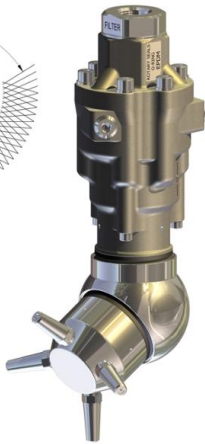

Fabricante: P.A. Italy

Referencia: 25487250

Descripción: A80RA CABEZ.SEMOV.,INYECT. 5,0MM ATEX0575

A80RA CABEZ.SEMOV.,INYECT. 6,0MM ATEX0575 P.A. Italy 25487260

Fabricante: P.A. Italy

Referencia: 25487260

Descripción: A80RA CABEZ.SEMOV.,INYECT. 6,0MM ATEX0575

A80RA CABEZ.SEMOV.,INYECT. 7COR. ATEX0575 P.A. Italy 25487280

Fabricante: P.A. Italy

Referencia: 25487280

Descripción: A80RA CABEZ.SEMOV.,INYECT. 7COR. ATEX0575

A80 RF CABEZ.SEMOV. S/INYECT. P.A. Italy 25489000

Fabricante: P.A. Italy

Referencia: 25489000

Descripción: A80 RF CABEZ.SEMOV. S/INYECT.

A80 RF CABEZ.SEMOV. 120° >120 L/MIN P.A. Italy 25489090

Fabricante: P.A. Italy

Referencia: 25489090

Descripción: A80 RF CABEZ.SEMOV. 120° >120 L/MIN