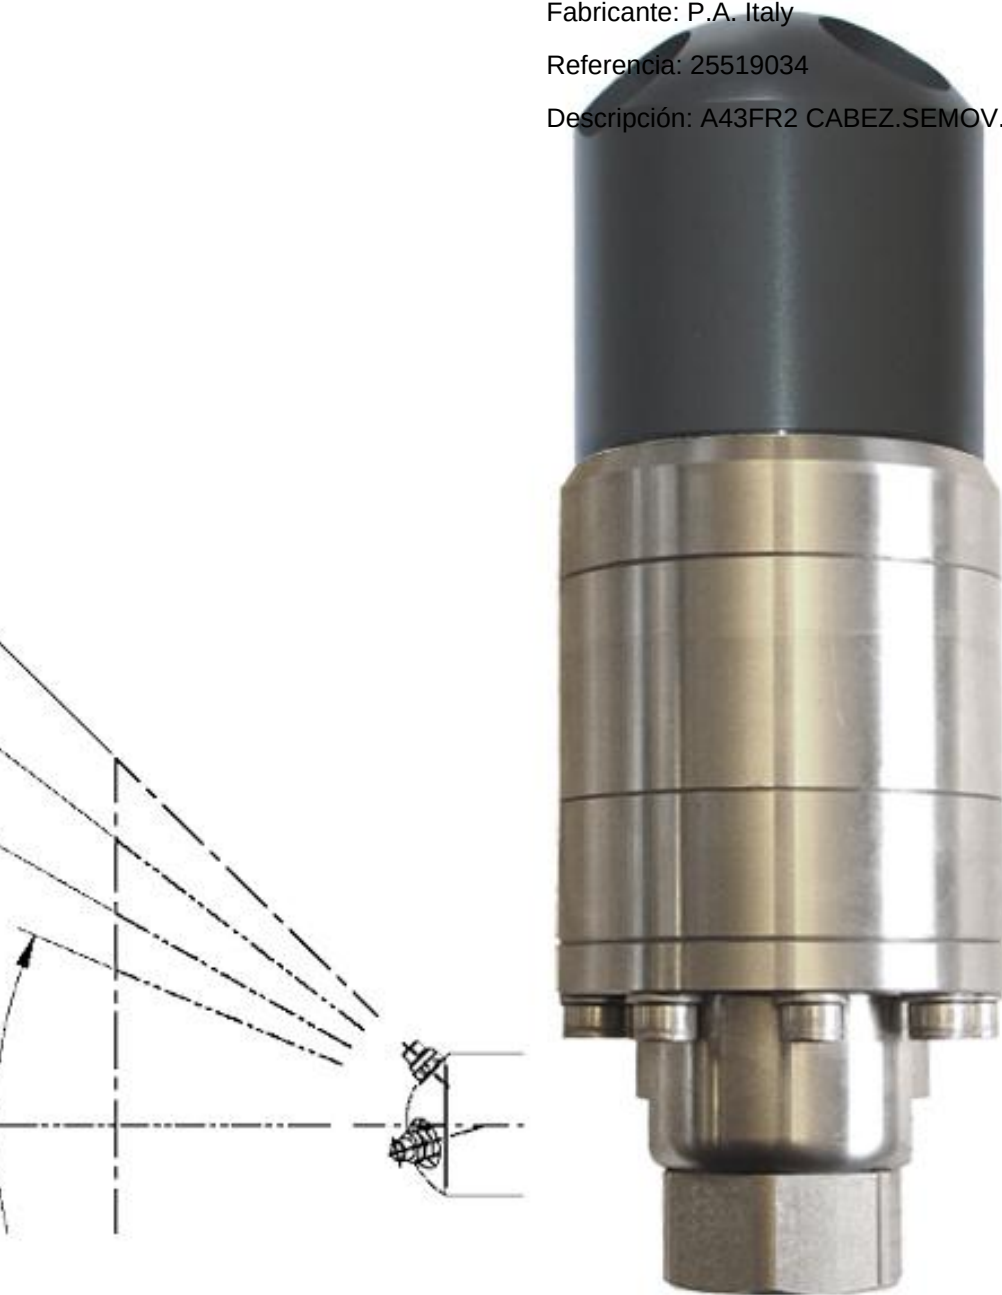

A43FR2 CABEZ.SEMOV.,50 L/MIN P.A. Italy 25519034

Fabricante: P.A. Italy

Referencia: 25519034

Descripción: A43FR2 CABEZ.SEMOV.,50 L/MIN