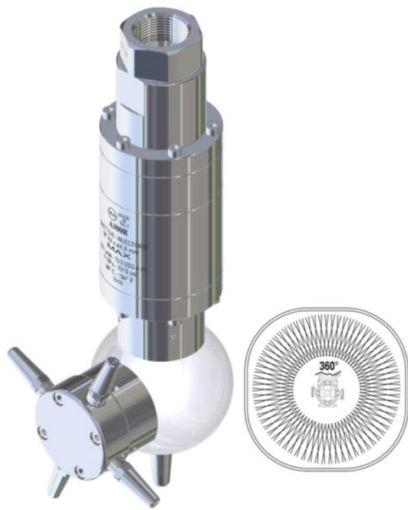

Herramientas y maquinaria Meclube Distribución de aceite Distribuid

A300 R CABEZ.SEMOV.,220 L/MIN 1/4 P.A. Italy 25600024

Fabricante: P.A. Italy

Referencia: 25600024

Descripción: A300 R CABEZ.SEMOV.,220 L/MIN 1/4