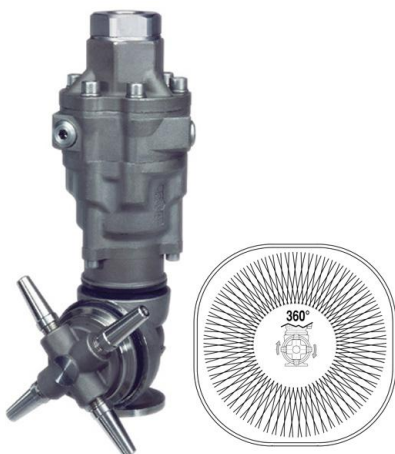

Fabricante: P.A. Italy

Referencia: 25486000

Descripción: A80LU CABEZ.SEMOV.,S/INYECT.- HF HNO3