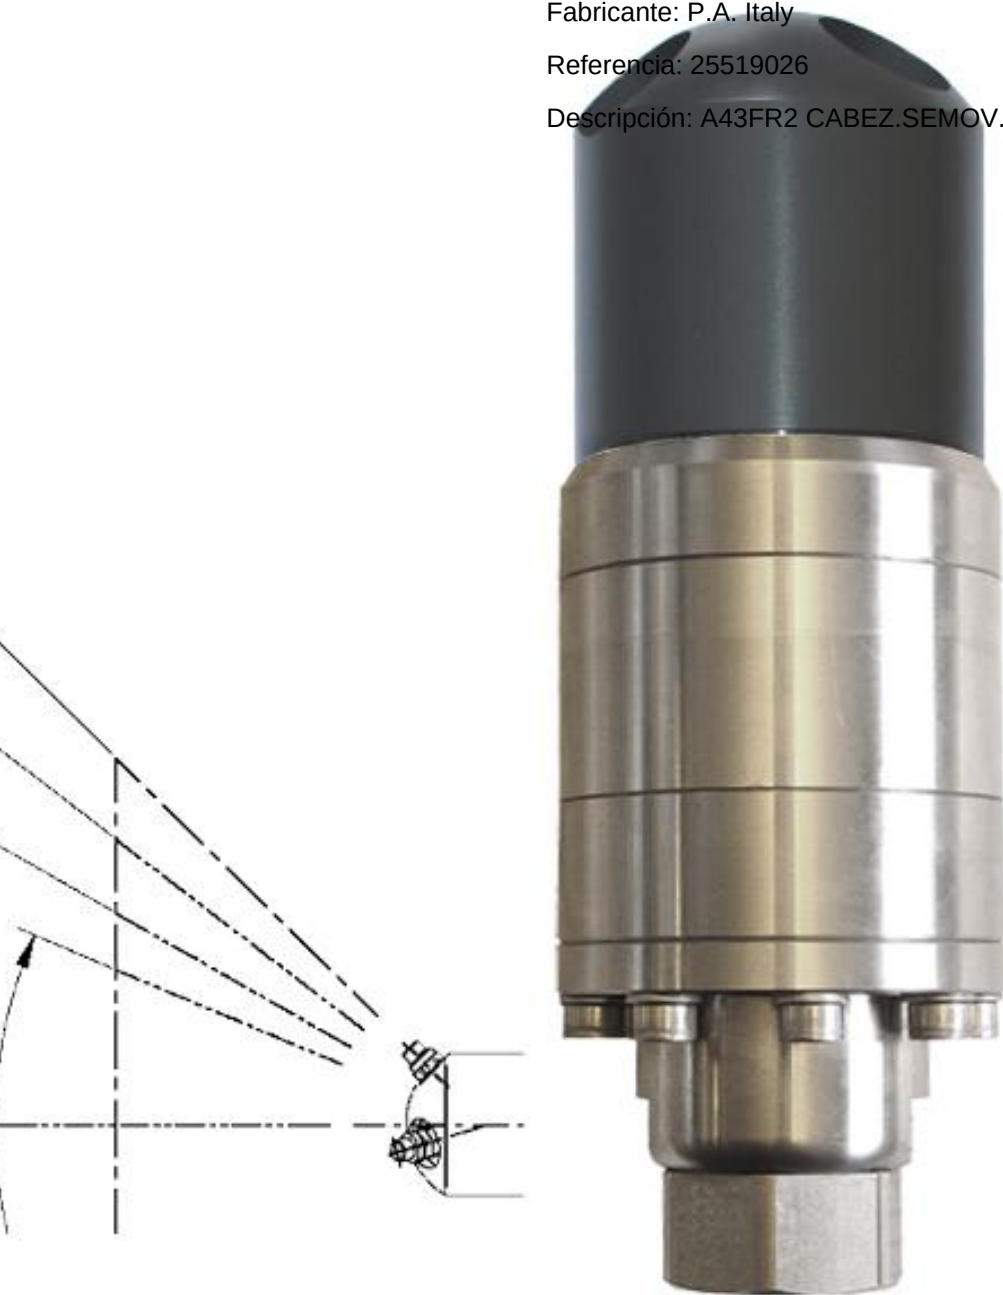

Referencia: 25519025

Descripción: A43FR2 CABEZ.SEMOV.,25 L/MIN

A43FR2 CABEZ.SEMOV.,30 L/MIN P.A. Italy 25519026

Fabricante: P.A. Italy

Referencia: 25519026

Descripción: A43FR2 CABEZ.SEMOV.,30 L/MIN

A43FR2 CABEZ.SEMOV.,40 L/MIN P.A. Italy 25519030