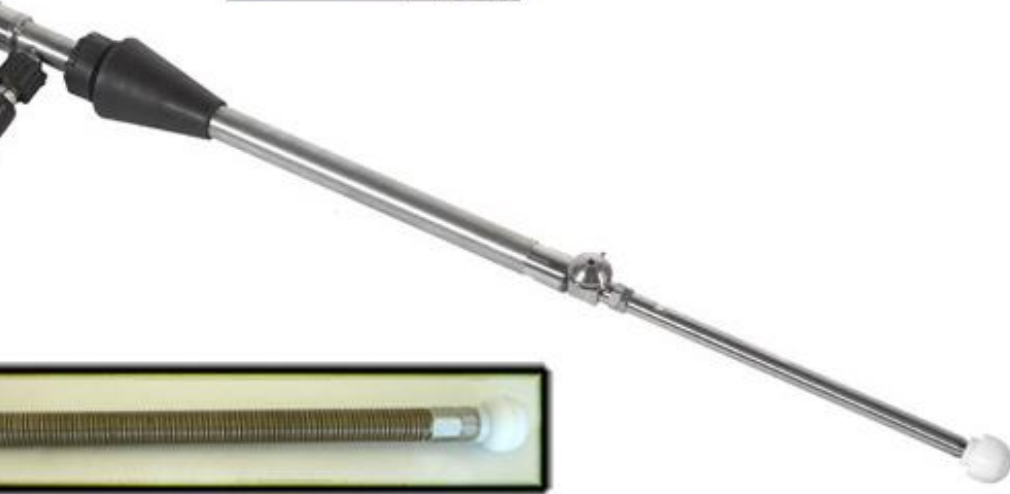

M25E CABEZ.,MOT.EL+ASPIR.220VCA/50HZ P.A. Italy 25435000

Fabricante: P.A. Italy

Referencia: 25435000

Descripción: M25E CABEZ.,MOT.EL+ASPIR.220VCA/50HZ