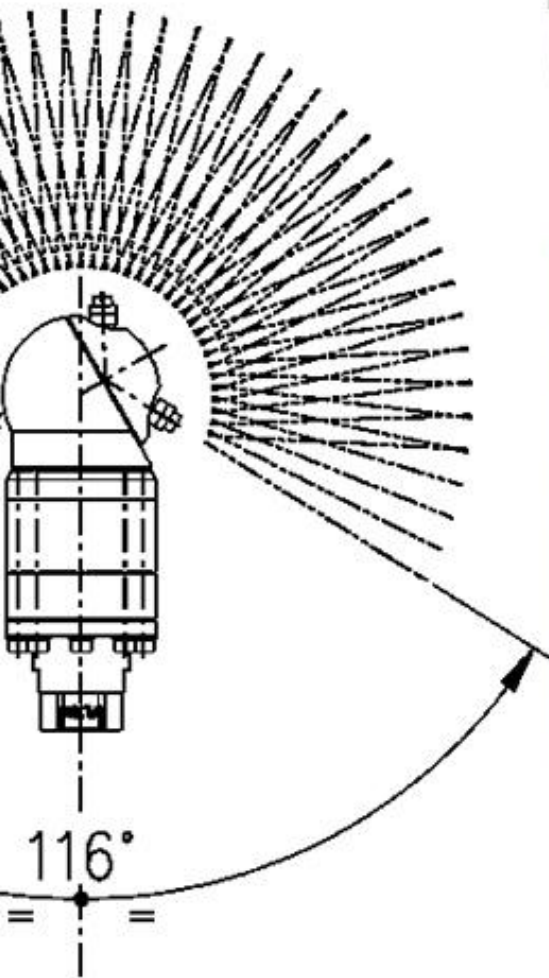

Herramientas y maquinaria Meclube Distribución de aceite Distribuid
A42 R2 CABEZ.SEMOV.,30 L/MIN P.A. Italy 25520028

Fabricante: P.A. Italy

Referencia: 25520028

Descripción: A42 R2 CABEZ.SEMOV.,30 L/MIN