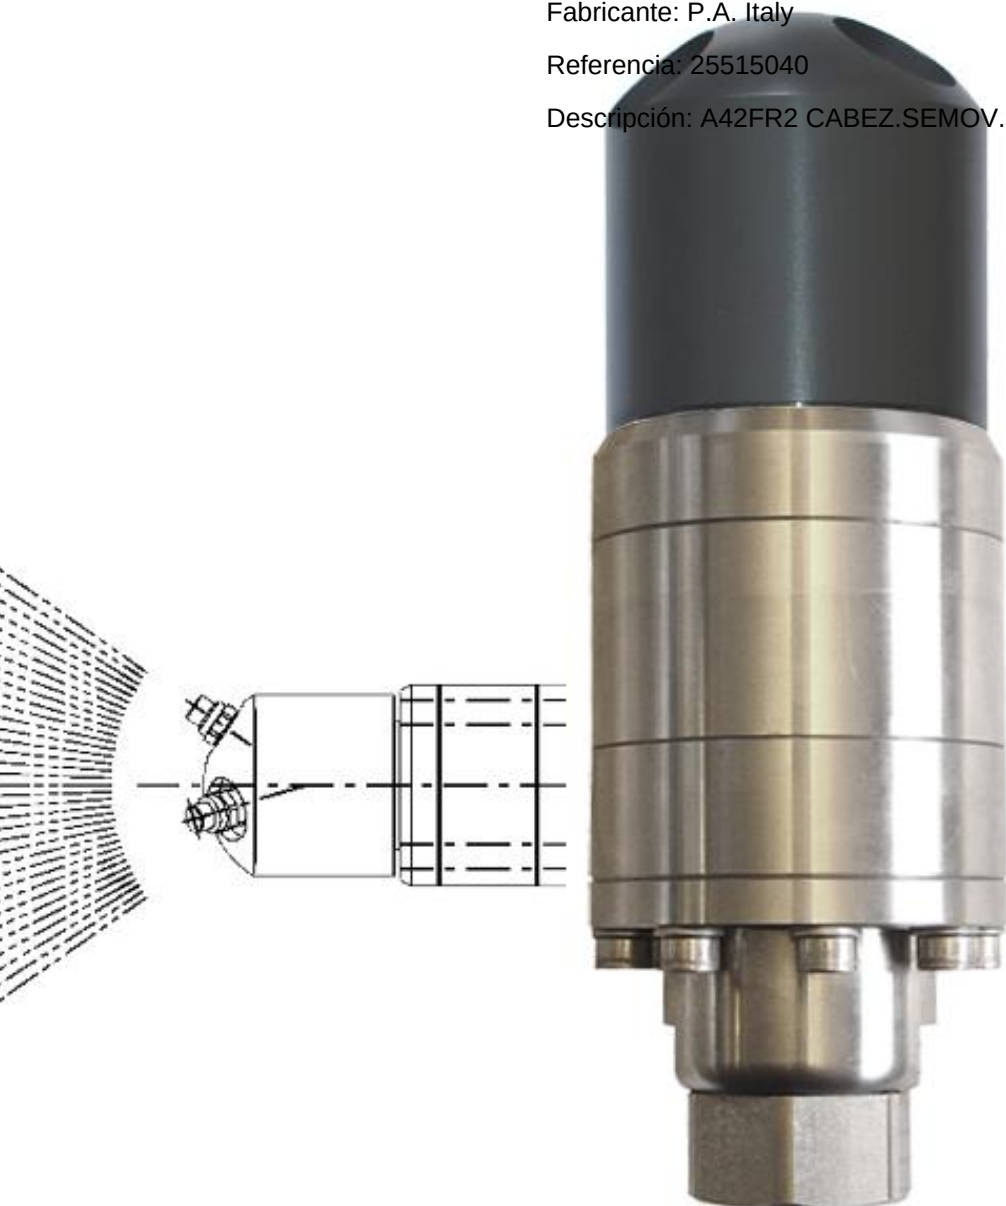

Referencia: 25515033

Descripción: A42FR2 CABEZ.SEMOV.,60 L/MIN

A42FR2 CABEZ.SEMOV.,40 L/MIN P.A. Italy 25515040

Fabricante: P.A. Italy

Referencia: 25515040

Descripción: A42FR2 CABEZ.SEMOV.,40 L/MIN

A42 R CABEZ.SEMOV.,20 L/MIN P.A. Italy 25518020