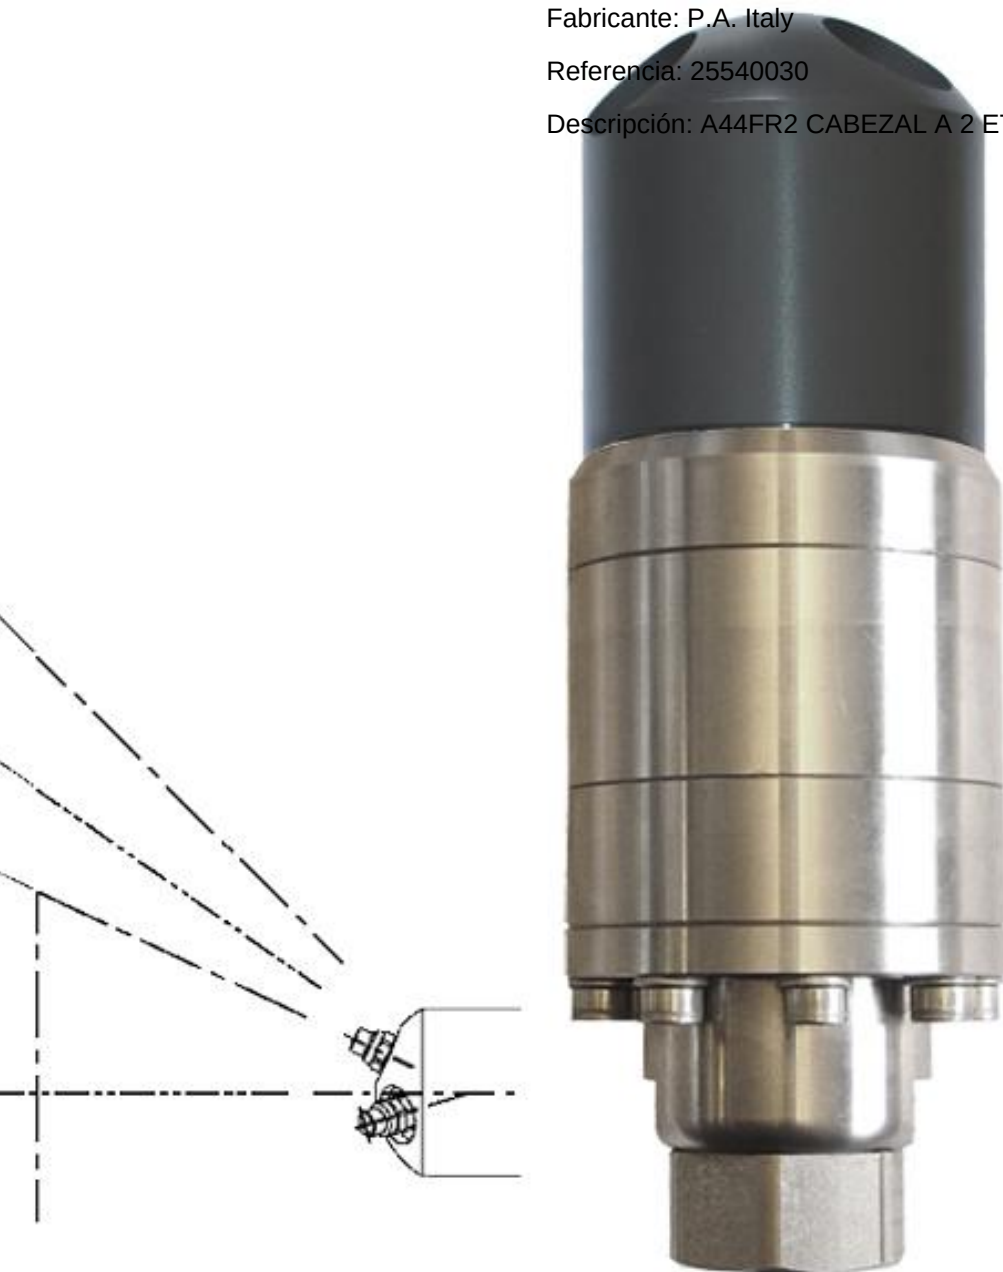

Herramientas y maquinaria Meclube Distribución de aceite Distribuid
A44FR2 CABEZAL A 2 ETAPAS, 35 L/MIN P.A. Italy 25540030

Fabricante: P.A. Italy

Referencia: 25540030

Descripción: A44FR2 CABEZAL A 2 ETAPAS, 35 L/MIN