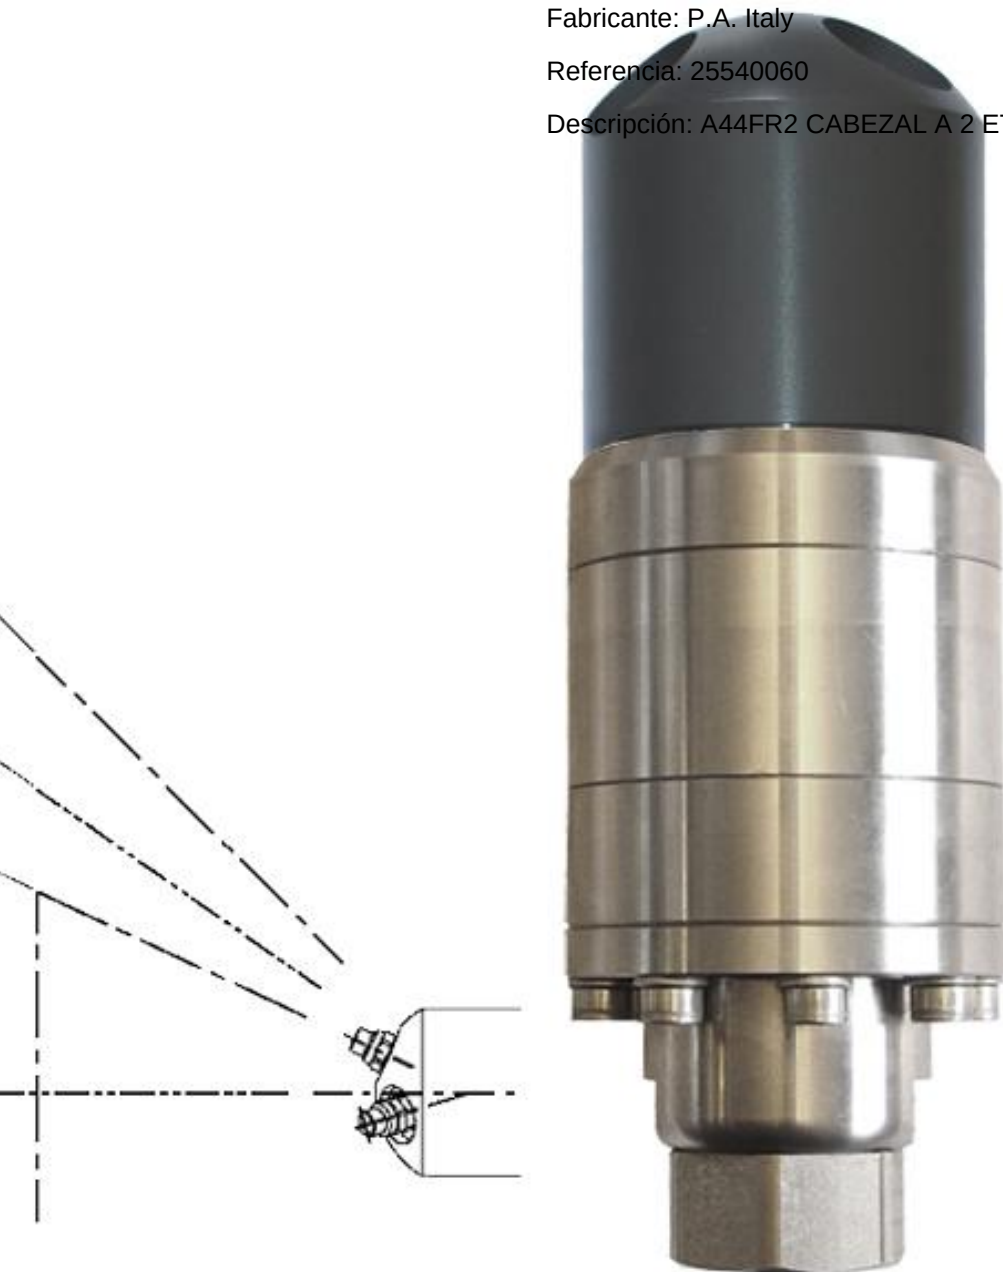

Fabricante: P.A. Italy

Referencia: 25540040

Descripción: A44FR2 TÊTE À 2 ÉTAGES, 40 L/MIN

Herramientas y maquinaria Meclube Distribución de aceite Distribuid
A44FR2 CABEZAL A 2 ETAPAS 60 L/MIN P.A. Italy 25540060

Fabricante: P.A. Italy

Referencia: 25540060

Descripción: A44FR2 CABEZAL A 2 ETAPAS 60 L/MIN

Herramientas y maquinaria Meclube Distribución de aceite Distribuid
GANCHO DE ATAQUE PARA CABEZ. DE LAV>A300+A42 P.A. Italy 25556253R