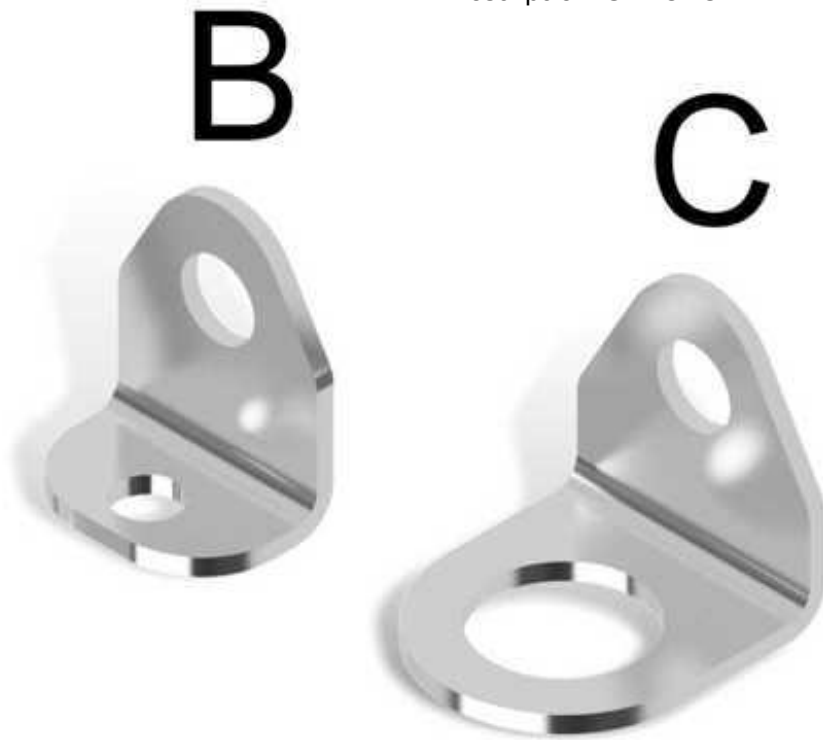

Herramientas y maquinaria Meclube Distribución de aceite Kits (para
GANCHO DE ATAQUE PARA CABEZALES DE LAV > A80 P.A. Italy 25482153R

Fabricante: P.A. Italy

Referencia: 25482153R

Descripción: GANCHO DE ATAQUE PARA CABEZALES DE LAV > A80

KIT REC. JUNTAS MI42-316-360° 6X1PCS. P.A. Italy 25571124

Fabricante: P.A. Italy

Referencia: 25571124

Descripción: KIT REC. JUNTAS MI42-316-360° 6X1PCS.