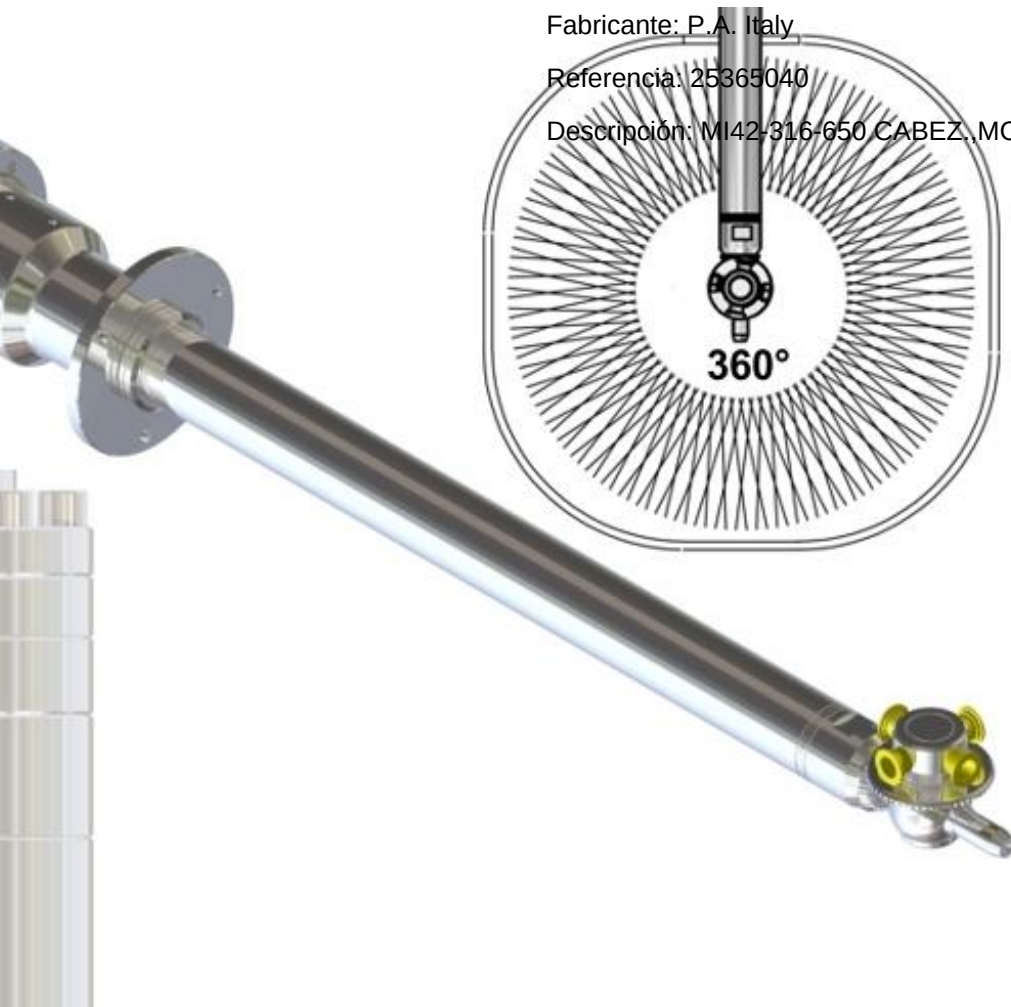

KIT TLR M4 AI316-CABEZAL BOQUILLA M 4 P.A. Italy 25361024

Fabricante: P.A. Italy

Referencia: 25361024

Descripción: KIT TLR M4 AI316-CABEZAL BOQUILLA M 4

MAX
Ø 40,5 mm
1,6" inch

Cabezales rotativos

MI42-316-650 CABEZ.,MOT.HIDR.40L/MIN-NSF ATEX0575 P.A. Italy 25365040

Fabricante: P.A. Italy

Referencia: 25365040

Descripción: MI42-316-650 CABEZ.,MOT.HIDR.40L/MIN-NSF ATEX0575

Cabezales rotativos

MI42-316-L.650 CABEZ.,MOT.HIDR.50L/M-NSF ATEX0575 P.A. Italy 25365050

Fabricante: P.A. Italy