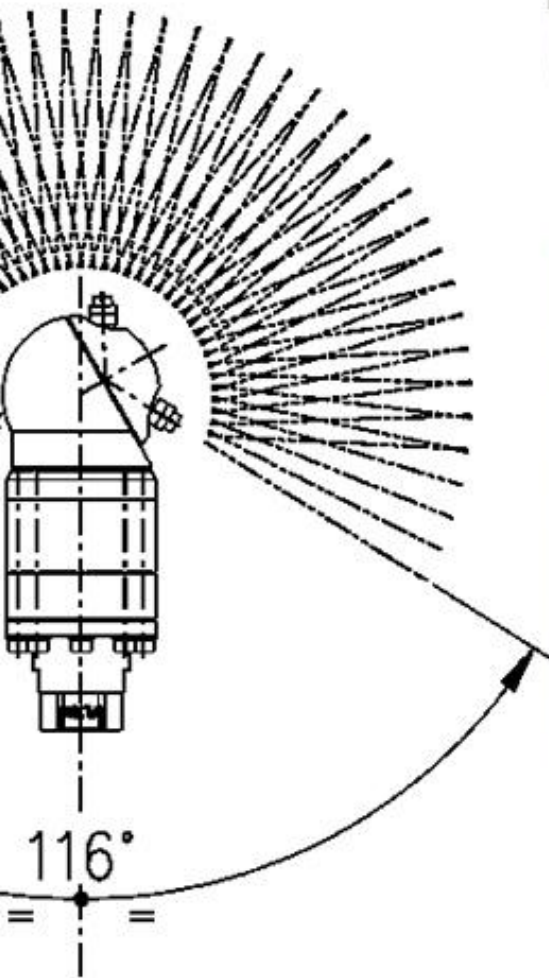

Descripción: A42 R2 CABEZ.SEMOV.,50 L/MIN

Herramientas y maquinaria Meclube Distribución de aceite Distribuid
A42 R2 CABEZ.SEMOV.,40 L/MIN P.A. Italy 25520034

Fabricante: P.A. Italy

Referencia: 25520034

Descripción: A42 R2 CABEZ.SEMOV.,40 L/MIN