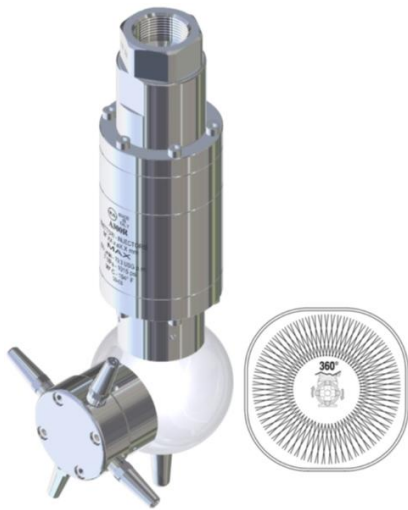

Herramientas y maquinaria Meclube Distribución de aceite Distribuid

A300 R CABEZ.SEMOV.,100 L/MIN 1/4 P.A. Italy 25600010

Fabricante: P.A. Italy

Referencia: 25600010

Descripción: A300 R CABEZ.SEMOV.,100 L/MIN 1/4

A300 R CABEZ.SEMOV.,130 L/MIN 1/4 P.A. Italy 25600015