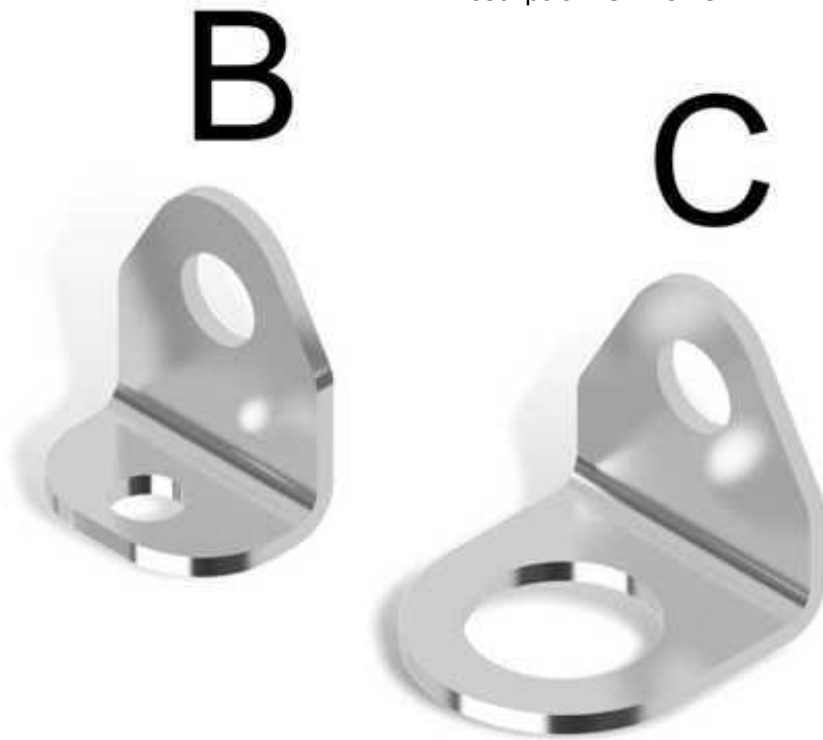

Herramientas y maquinaria Meclube Distribución de aceite Distribuid
GANCHO DE ATAQUE PARA CABEZ. DE LAV>A300+A42 P.A. Italy 25556253R

Fabricante: P.A. Italy

Referencia: 25556253R

Descripción: GANCHO DE ATAQUE PARA CABEZ. DE LAV>A300+A42