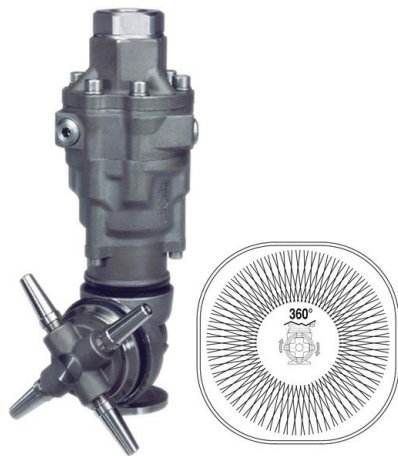

Fabricante: P.A. Italy

Referencia: 25482060

Descripción: A80R CABEZ.SEMOV.,INYECT.6MM