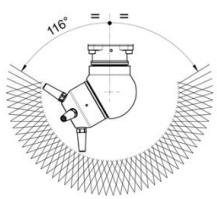

A80 RF CABEZ.SEMOV. S/INYECT. P.A. Italy 25489000

Fabricante: P.A. Italy

Referencia: 25489000

Descripción: A80 RF CABEZ.SEMOV. S/INYECT.

A80 RF CABEZ.SEMOV. 120° >120 L/MIN P.A. Italy 25489090