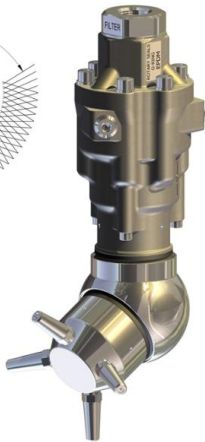

Fabricante: P.A. Italy

Referencia: 25487250

Descripción: A80RA CABEZ.SEMOV.,INYECT. 5,0MM ATEX0575

A80RA CABEZ.SEMOV.,INYECT. 6,0MM ATEX0575 P.A. Italy 25487260

Fabricante: P.A. Italy

Referencia: 25487260

Descripción: A80RA CABEZ.SEMOV.,INYECT. 6,0MM ATEX0575

A80RA CABEZ.SEMOV.,INYECT. 7COR. ATEX0575 P.A. Italy 25487280

Fabricante: P.A. Italy

Referencia: 25487280

Descripción: A80RA CABEZ.SEMOV.,INYECT. 7COR. ATEX0575

A80 RF CABEZ.SEMOV. S/INYECT. P.A. Italy 25489000

Fabricante: P.A. Italy

Referencia: 25489000

Descripción: A80 RF CABEZ.SEMOV. S/INYECT.

A80 RF CABEZ.SEMOV. 120° >120 L/MIN P.A. Italy 25489090

Fabricante: P.A. Italy

Referencia: 25489090

Descripción: A80 RF CABEZ.SEMOV. 120° >120 L/MIN