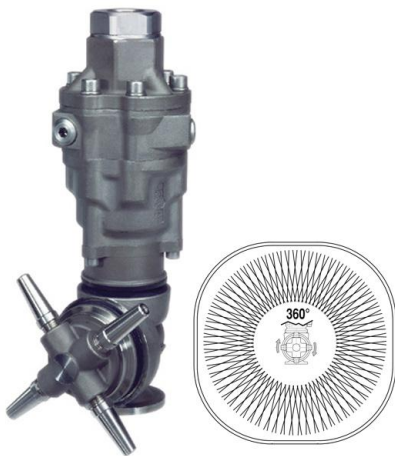

Fabricante: P.A. Italy

Referencia: 25330012

Descripción: A30R CABEZ.SEMOV.,4XM4 12 L/MIN G1/2

A30R CABEZ.SEMOV.,4XM4 15 L/MIN G1/2 P.A. Italy 25330015

Fabricante: P.A. Italy

Referencia: 25330015

Descripción: A30R CABEZ.SEMOV.,4XM4 15 L/MIN G1/2

A30R CABEZ.SEMOV.,4XM4 18 L/MIN G1/2 P.A. Italy 25330018

Fabricante: P.A. Italy

Referencia: 25330018

Descripción: A30R CABEZ.SEMOV.,4XM4 18 L/MIN G1/2

A30R CABEZ.SEMOV.,4XM4 25 L/MIN G1/2 P.A. Italy 25330025

M63E-45 CABEZAL MOTOR ELÉCTRICO 24VCA P.A. Italy 25450004

Fabricante: P.A. Italy

Referencia: 25450004

Descripción: M63E-45 CABEZAL MOTOR ELÉCTRICO 24VCA

M63E-50 CABEZ.,MOT.EL. 24VCA P.A. Italy 25450600

Fabricante: P.A. Italy

Referencia: 25475020

Descripción: MI85 CABEZ.,MOT.HIDROCIN., 2MM INYECT.

M85E CABEZ.,MOT.EL.24VCA P.A. Italy 25477000

Fabricante: P.A. Italy

Referencia: 25477000

Descripción: M85E CABEZ.,MOT.EL.24VCA

A80R CABEZ.SEMOV., S/INYECT. P.A. Italy 25482000