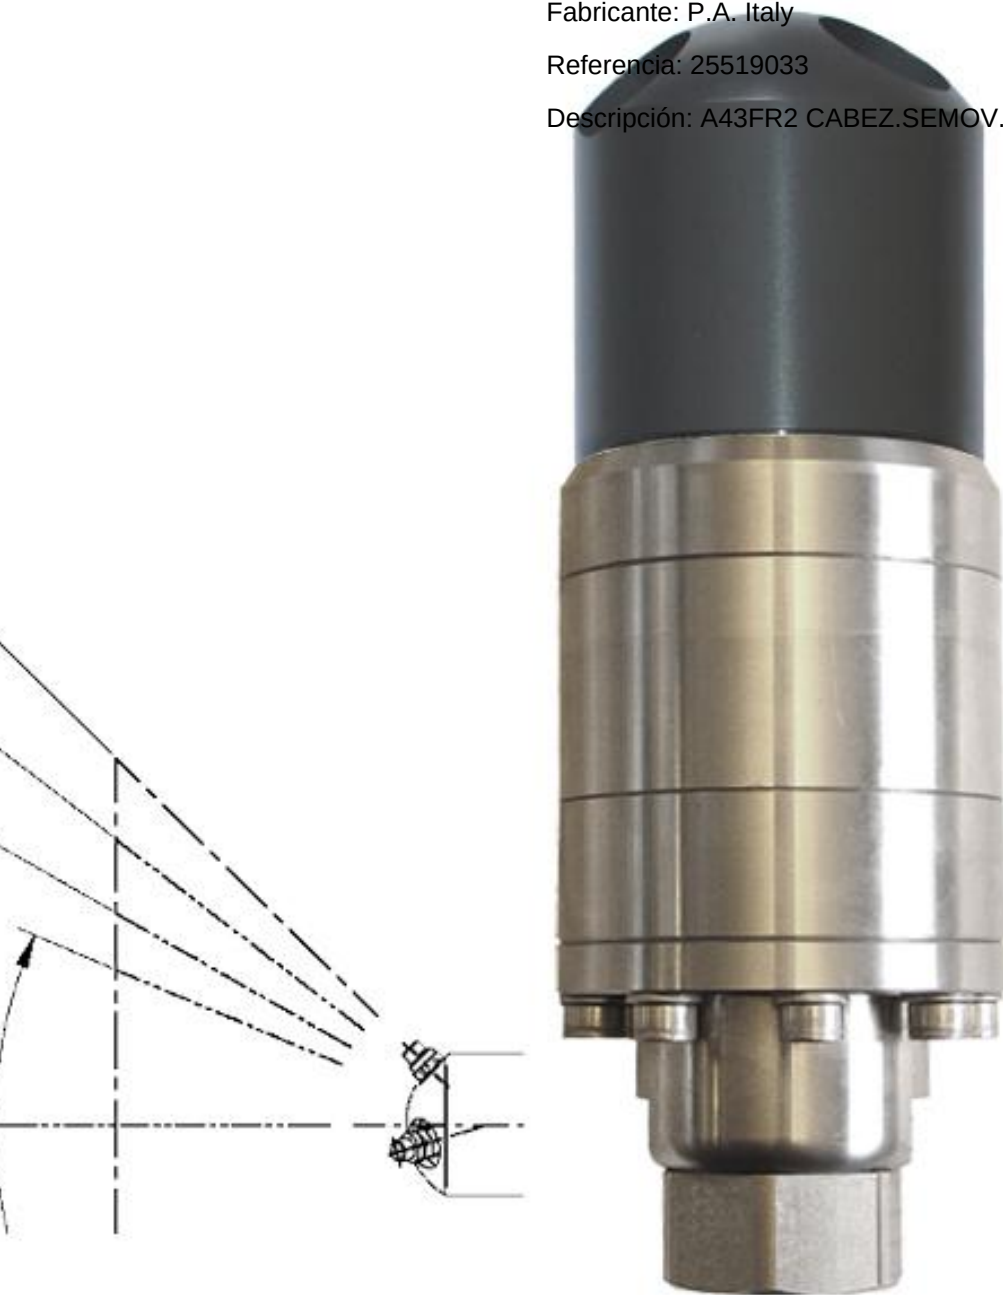

Fabricante: P.A. Italy

Referencia: 25519030

Descripción: A43FR2 CABEZ.SEMOV.,40 L/MIN

A43FR2 CABEZ.SEMOV.,60 L/MIN P.A. Italy 25519033

Fabricante: P.A. Italy

Referencia: 25519033

Descripción: A43FR2 CABEZ.SEMOV.,60 L/MIN