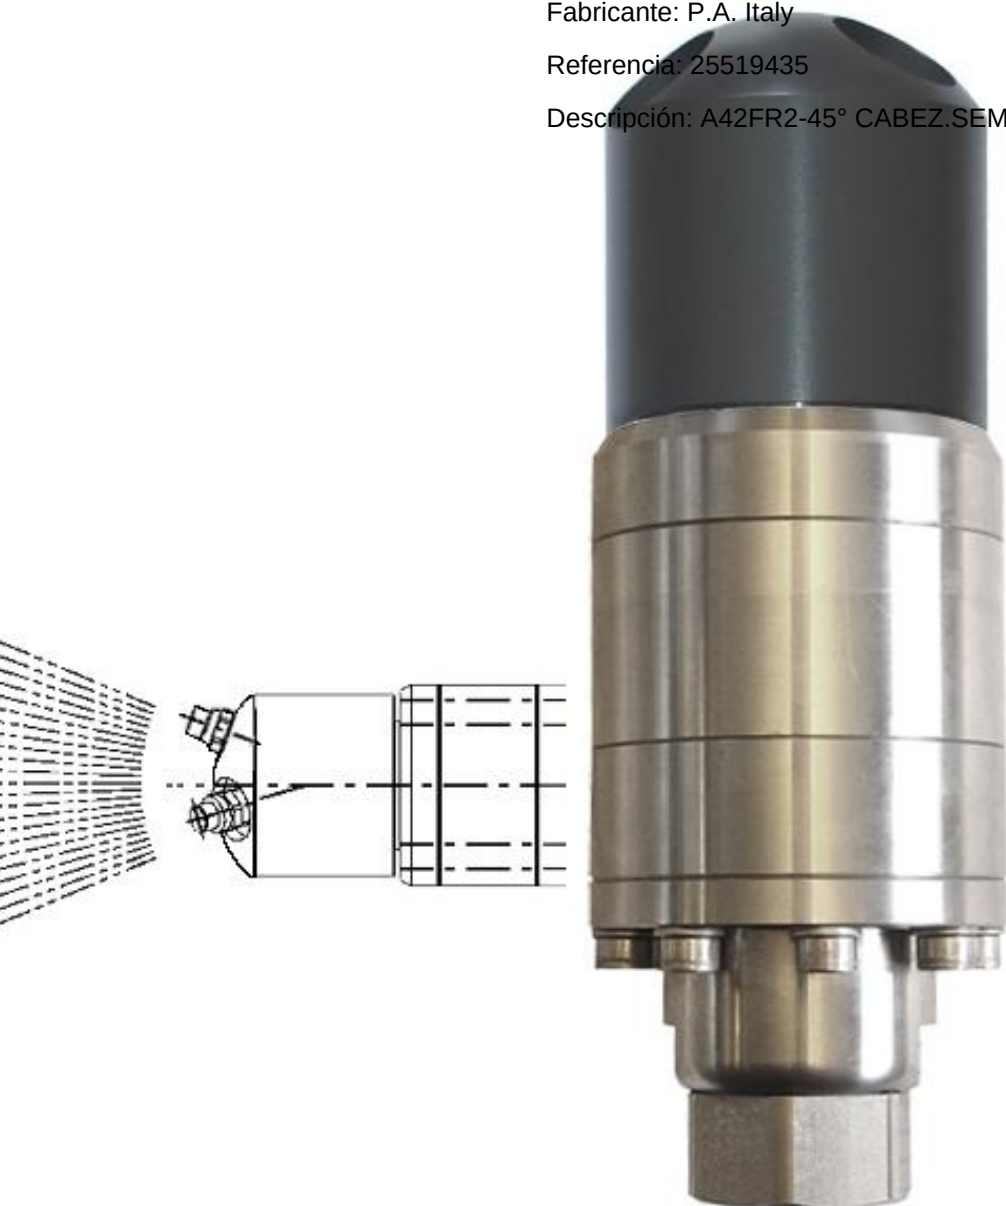

Referencia: 25519426

Descripción: A42FR2-45° CABEZ.SEMOV.,30 L/MIN

A42FR2-45° CABEZ.SEMOV.,35 L/MIN P.A. Italy 25519435

Fabricante: P.A. Italy

Referencia: 25519435

Descripción: A42FR2-45° CABEZ.SEMOV.,35 L/MIN

A42 R2 CABEZ.ANGULAR 2 ETAPAS, 20 L/MIN P.A. Italy 25520020

Fabricante: P.A. Italy

Referencia: 25520020

Descripción: A42 R2 CABEZ.ANGULAR 2 ETAPAS, 20 L/MIN

Herramientas y maquinaria Meclubedistribución de aceite Distribuid
A42 R2 CABEZ.SEMOV.,25 L/MIN P.A. Italy 25520024