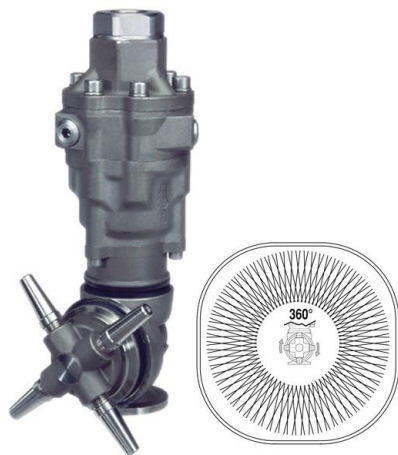

A80R CABEZ.SEMOV.,INYECT.4MM P.A. Italy 25482040

Fabricante: P.A. Italy

Referencia: 25482040

Descripción: A80R CABEZ.SEMOV.,INYECT.4MM

A80R CABEZ.SEMOV.,INYECT.5MM P.A. Italy 25482050