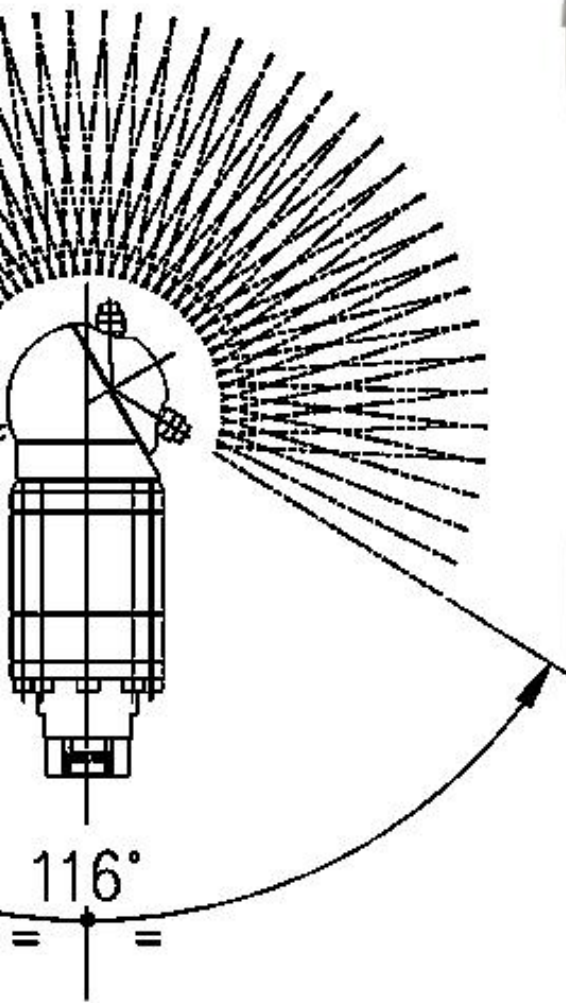

A42 R CABEZ.SEMOV.,20 L/MIN P.A. Italy 25518020

Fabricante: P. A. Italy

Referencia: 25518020

Descripción: A42 R CABEZ.SEMOV.,20 L/MIN