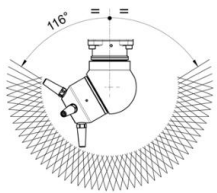

Fabricante: P.A. Italy

Referencia: 25489090

Descripción: A80 RF CABEZ.SEMOV. 120° >120 L/MIN

MI63A-50 CABEZ.,MOT.HIDR.,INYE.2,5MM ATEX 0575 P.A. Italy 25490225