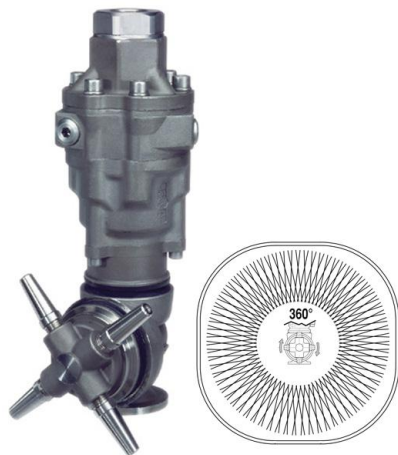

A30R CABEZ.SEMOV.,4XM4 18 L/MIN G1/2 P.A. Italy 25330018

Fabricante: P.A. Italy

Referencia: 25330018

Descripción: A30R CABEZ.SEMOV.,4XM4 18 L/MIN G1/2

A30R CABEZ.SEMOV.,4XM4 25 L/MIN G1/2 P.A. Italy 25330025

Referencia: 25365050

Descripción: MI42-316-L.650 CABEZ.,MOT.HIDR.50L/M-NSF ATEX0575

M21E CABEZ.,MOT.EL.220VCA/50HZ P.A. Italy 25430000

Fabricante: P.A. Italy

Referencia: 25430000

Descripción: M21E CABEZ.,MOT.EL.220VCA/50HZ

M63E-45 CABEZAL MOTOR ELÉCTRICO 24VCA P.A. Italy 25450004

Fabricante: P.A. Italy

Referencia: 25450004

Descripción: M63E-45 CABEZAL MOTOR ELÉCTRICO 24VCA

M63E-50 CABEZ.,MOT.EL. 24VCA P.A. Italy 25450600

Fabricante: P.A. Italy

Referencia: 25482030

Descripción: A80R CABEZ.SEMOV.,INYECT.3MM

A80R CABEZ.SEMOV.,INYECT.4MM P.A. Italy 25482040

Fabricante: P.A. Italy

Referencia: 25482040

Descripción: A80R CABEZ.SEMOV.,INYECT.4MM

A80R CABEZ.SEMOV.,INYECT.5MM P.A. Italy 25482050