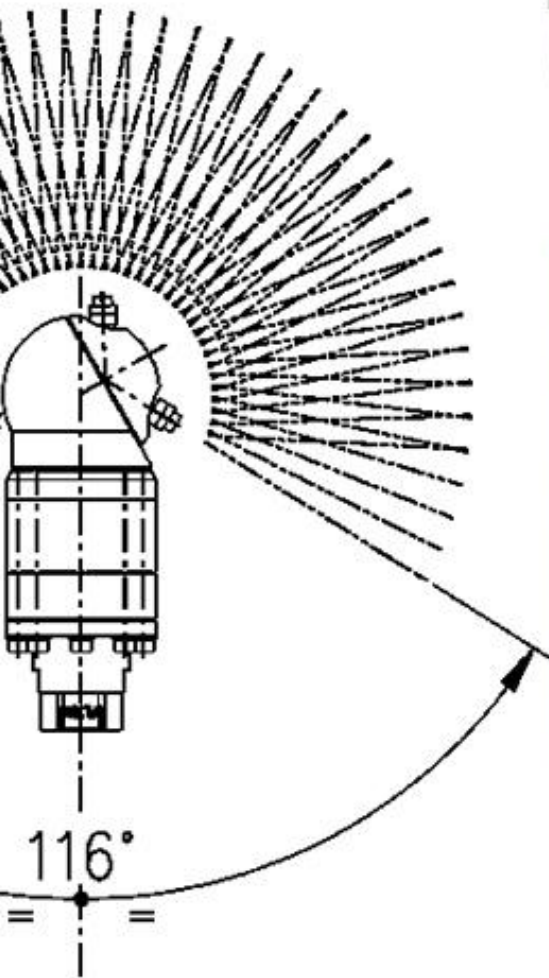

Herramientas y maquinaria Meclubedistribución de aceite Distribuid
A42 R2 CABEZ.SEMOV.,25 L/MIN P.A. Italy 25520024

Fabricante: P.A. Italy

Referencia: 25520024

Descripción: A42 R2 CABEZ.SEMOV.,25 L/MIN