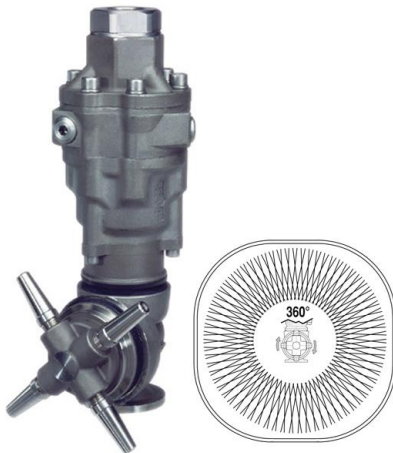

M63E-45 CABEZAL MOTOR ELÉCTRICO 24VCA P.A. Italy 25450004

Fabricante: P.A. Italy

Referencia: 25450004

Descripción: M63E-45 CABEZAL MOTOR ELÉCTRICO 24VCA

M63E-50 CABEZ.,MOT.EL. 24VCA P.A. Italy 25450600

Fabricante: P.A. Italy

Fabricante: P.A. Italy

Referencia: 25484050

Descripción: A80FR 2 CABEZAL SEMOVIENTE INYECT.5MM

A80-R2 CABEZ.SEMOV.,S/INYECT. P.A. Italy 25485000

Fabricante: P.A. Italy

Referencia: 25485000

Descripción: A80-R2 CABEZ.SEMOV.,S/INYECT.

A80-R2 CABEZAL A 2 ETAPAS, INYECT.5MM P.A. Italy 25485050

Fabricante: P.A. Italy

Referencia: 25485050

Descripción: A80-R2 CABEZAL A 2 ETAPAS, INYECT.5MM

A80-R2 CABEZ.SEMOV.,INYECT.7MM P.A. Italy 25485070

Fabricante: P.A. Italy