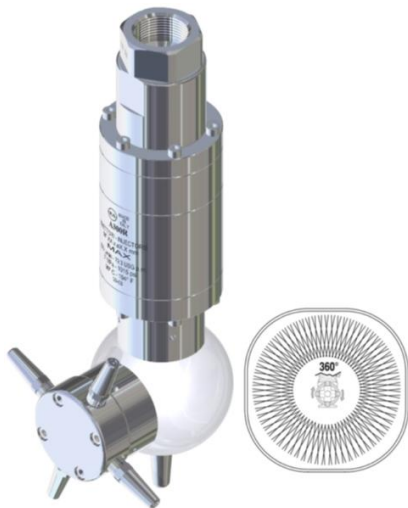

A300 R CABEZ.SEMOV.,100 L/MIN 1/4 P.A. Italy 25600010

Fabricante: P.A. Italy

Referencia: 25600010

Descripción: A300 R CABEZ.SEMOV.,100 L/MIN 1/4

A300 R CABEZ.SEMOV.,130 L/MIN 1/4 P.A. Italy 25600015

Fabricante: P.A. Italy