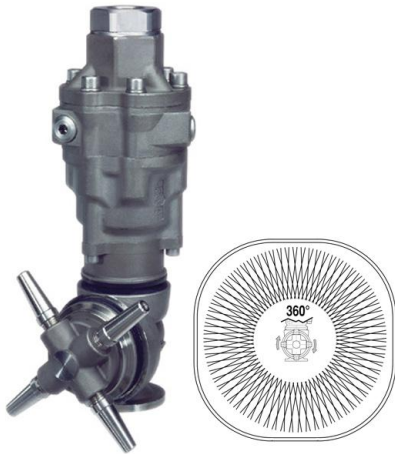

M63E-45 CABEZAL MOTOR ELÉCTRICO 24VCA P.A. Italy 25450004

Fabricante: P.A. Italy

Referencia: 25450004

Descripción: M63E-45 CABEZAL MOTOR ELÉCTRICO 24VCA

M63E-50 CABEZ.,MOT.EL. 24VCA P.A. Italy 25450600

Fabricante: P.A. Italy

A80-R2 CABEZAL A 2 ETAPAS, INYECT.5MM P.A. Italy 25485050

Fabricante: P.A. Italy

Referencia: 25485050

Descripción: A80-R2 CABEZAL A 2 ETAPAS, INYECT.5MM

A80-R2 CABEZ.SEMOV.,INYECT.7MM P.A. Italy 25485070

Fabricante: P.A. Italy