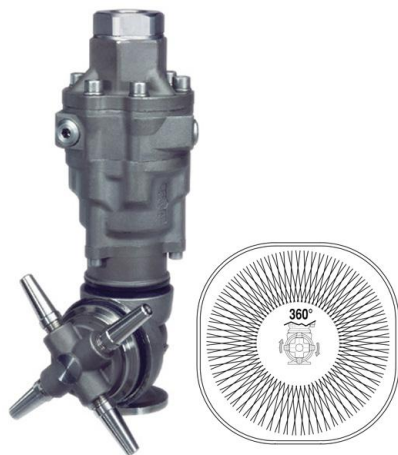

A80LU CABEZ.SEMOV.,INYECT.7C MM- HF HNO3 P.A. Italy 25486080

Fabricante: P.A. Italy

Referencia: 25486080

Descripción: A80LU CABEZ.SEMOV.,INYECT.7C MM- HF HNO3

A80RA CABEZ.SEMOV.,INYECT. 5,0MM ATEX0575 P.A. Italy 25487250

Fabricante: P.A. Italy

Referencia: 25487250

Descripción: A80RA CABEZ.SEMOV.,INYECT. 5,0MM ATEX0575

A80RA CABEZ.SEMOV.,INYECT. 6,0MM ATEX0575 P.A. Italy 25487260

Fabricante: P.A. Italy

Referencia: 25487260

Descripción: A80RA CABEZ.SEMOV.,INYECT. 6,0MM ATEX0575

A80RA CABEZ.SEMOV.,INYECT. 7COR. ATEX0575 P.A. Italy 25487280

Fabricante: P.A. Italy

Referencia: 25487280

Descripción: A80RA CABEZ.SEMOV.,INYECT. 7COR. ATEX0575