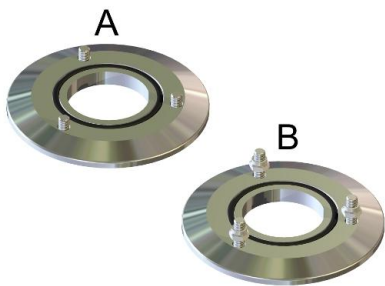

Fabricante: P.A. Italy

Referencia: 25360124

Descripción: BRIDA TC3 AI 316

BRIDA TC3 AI 316- MI42 P.A. Italy 25360242