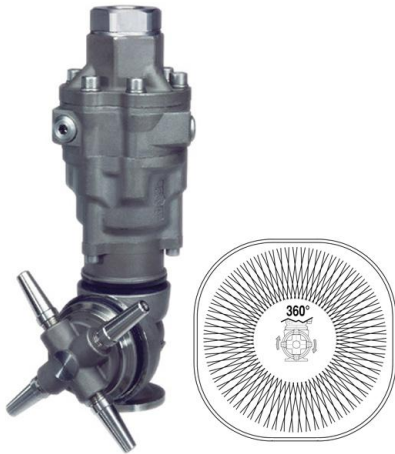

A30R CABEZ.SEMOV.,4XM4 18 L/MIN G1/2 P.A. Italy 25330018

Fabricante: P.A. Italy

Referencia: 25330018

Descripción: A30R CABEZ.SEMOV.,4XM4 18 L/MIN G1/2

A30R CABEZ.SEMOV.,4XM4 25 L/MIN G1/2 P.A. Italy 25330025

M63E-45 CABEZAL MOTOR ELÉCTRICO 24VCA P.A. Italy 25450004

Fabricante: P.A. Italy

Referencia: 25450004

Descripción: M63E-45 CABEZAL MOTOR ELÉCTRICO 24VCA

M63E-50 CABEZ.,MOT.EL. 24VCA P.A. Italy 25450600

Fabricante: P.A. Italy

A80R CABEZ.SEMOV.,INYECT.7MM P.A. Italy 25482070

Fabricante: P.A. Italy

Referencia: 25482070

Descripción: A80R CABEZ.SEMOV.,INYECT.7MM

A80R CABEZ.SEMOV.,INYECT.7MM CORTO P.A. Italy 25482080

Fabricante: P.A. Italy

Referencia: 25482080

Descripción: A80R CABEZ.SEMOV.,INYECT.7MM CORTO

A80R CABEZ.SEMOV.,INYECT.9MM P.A. Italy 25482090

Fabricante: P.A. Italy

Referencia: 25482090

Descripción: A80R CABEZ.SEMOV.,INYECT.9MM

Manguito reducción H-H