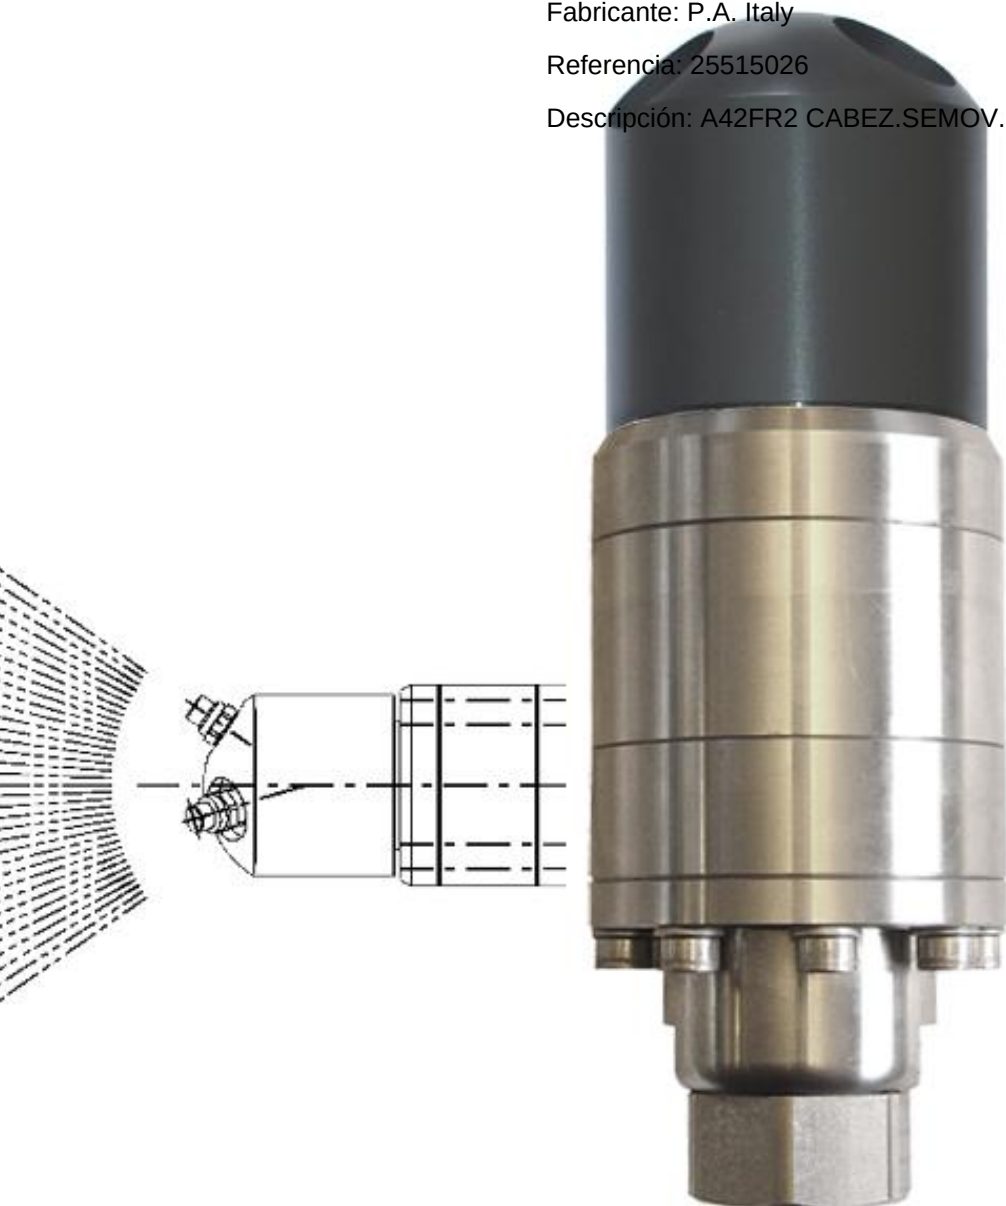

A42FR2 CABEZ.SEMOV.,30 L/MIN P.A. Italy 25515026

Fabricante: P.A. Italy

Referencia: 25515026

Descripción: A42FR2 CABEZ.SEMOV.,30 L/MIN