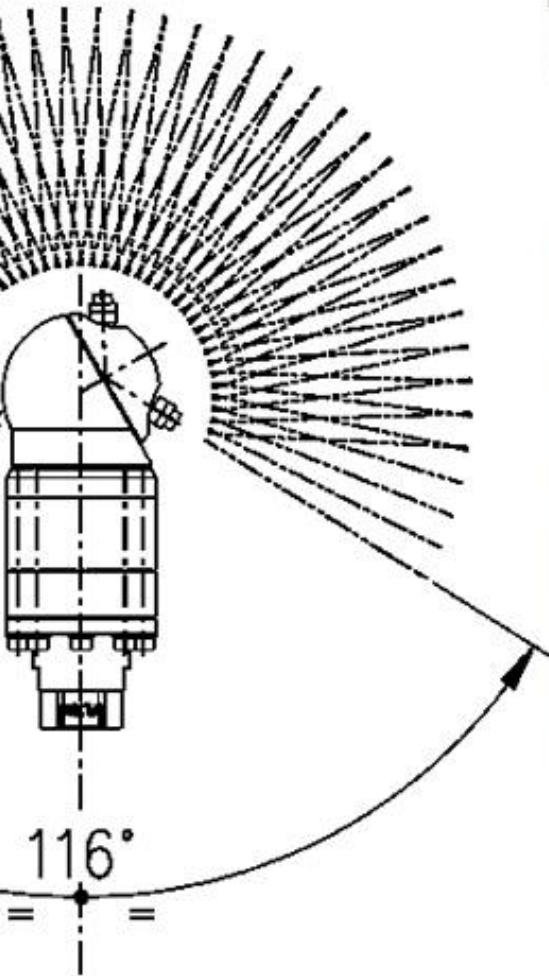

A42 R2 CABEZ.ANGULAR 2 ETAPAS, 20 L/MIN P.A. Italy 25520020

Fabricante: P.A. Italy

Referencia: 25520020

Descripción: A42 R2 CABEZ.ANGULAR 2 ETAPAS, 20 L/MIN