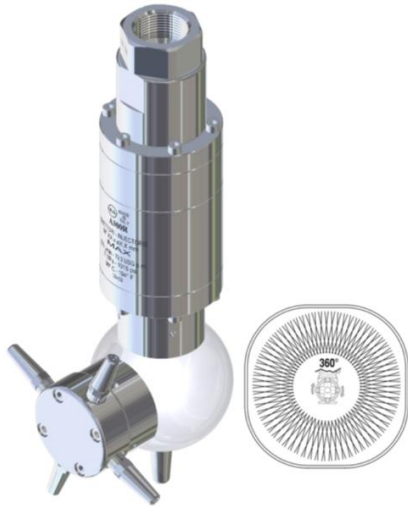

Herramientas y maquinaria Meclube Distribución de aceite Distribuid

A300 R CABEZ.SEMOV.,150 L/MIN 1/4 P.A. Italy 25600017

Fabricante: P.A. Italy

Referencia: 25600017

Descripción: A300 R CABEZ.SEMOV.,150 L/MIN 1/4