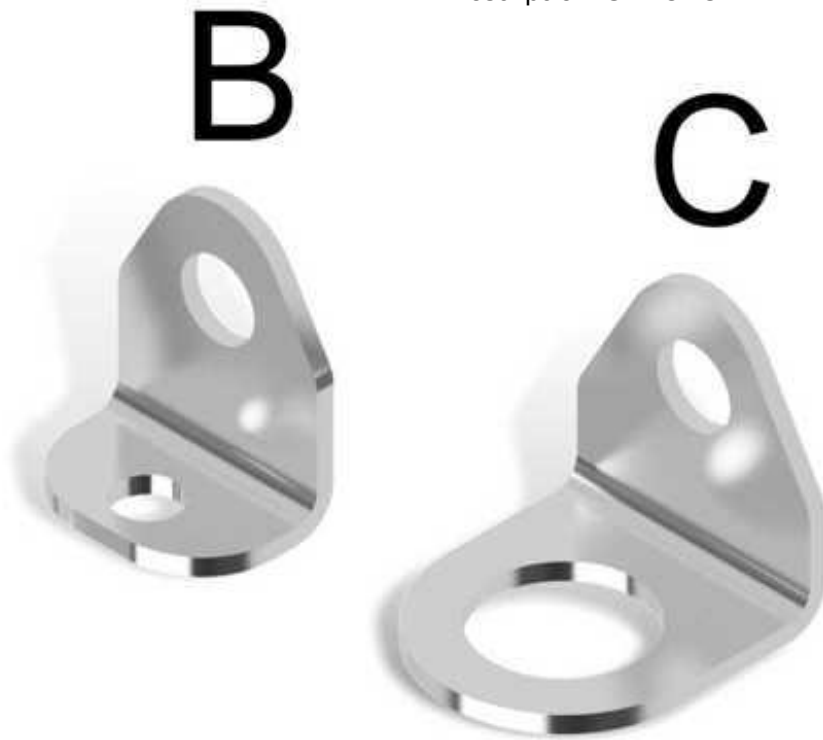

Herramientas y maquinaria Meclube Distribución de aceite Kits (para
GANCHO DE ATAQUE PARA CABEZALES DE LAV > A30 P.A. Italy 25330153R

Fabricante: P.A. Italy

Referencia: 25330153R

Descripción: GANCHO DE ATAQUE PARA CABEZALES DE LAV > A30