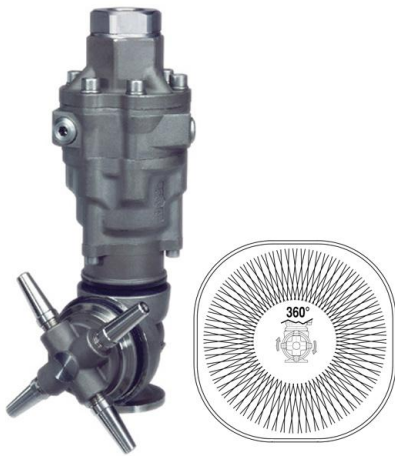

A80LU CABEZ.SEMOV.,INYECT.4 MM- HF HNO3 P.A. Italy 25486040

Fabricante: P.A. Italy

Referencia: 25486040

Descripción: A80LU CABEZ.SEMOV.,INYECT.4 MM- HF HNO3

A80LU CABEZ.SEMOV.,INYECT.5 MM- HF HNO3 P.A. Italy 25486050