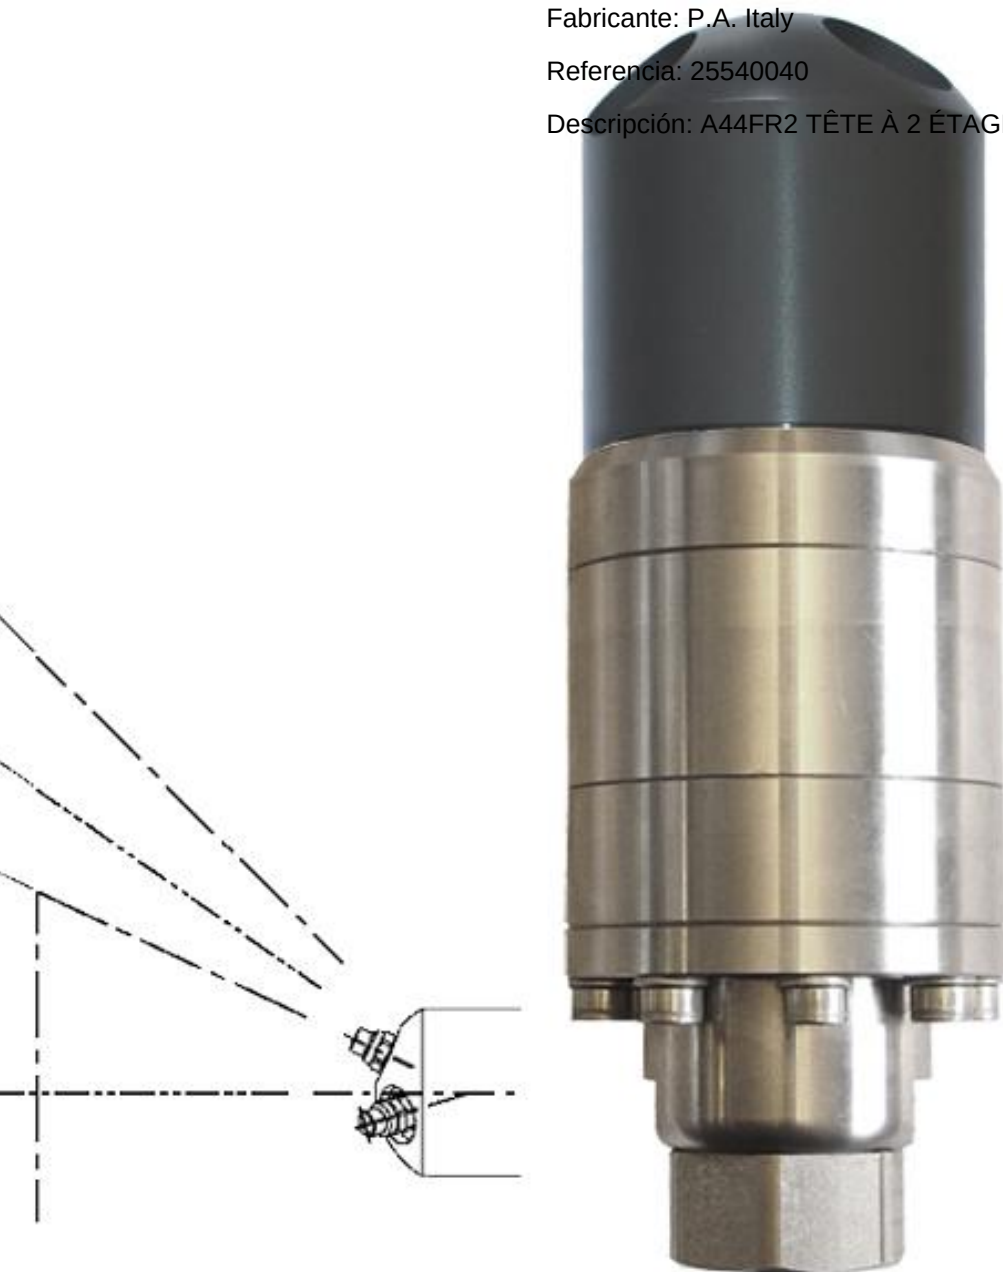

Herramientas y maquinaria Meclube Distribución de aceite Distribuid
A44FR2 TÊTE À 2 ÉTAGES, 40 L/MIN P.A. Italy 25540040

Fabricante: P.A. Italy

Referencia: 25540040

Descripción: A44FR2 TÊTE À 2 ÉTAGES, 40 L/MIN