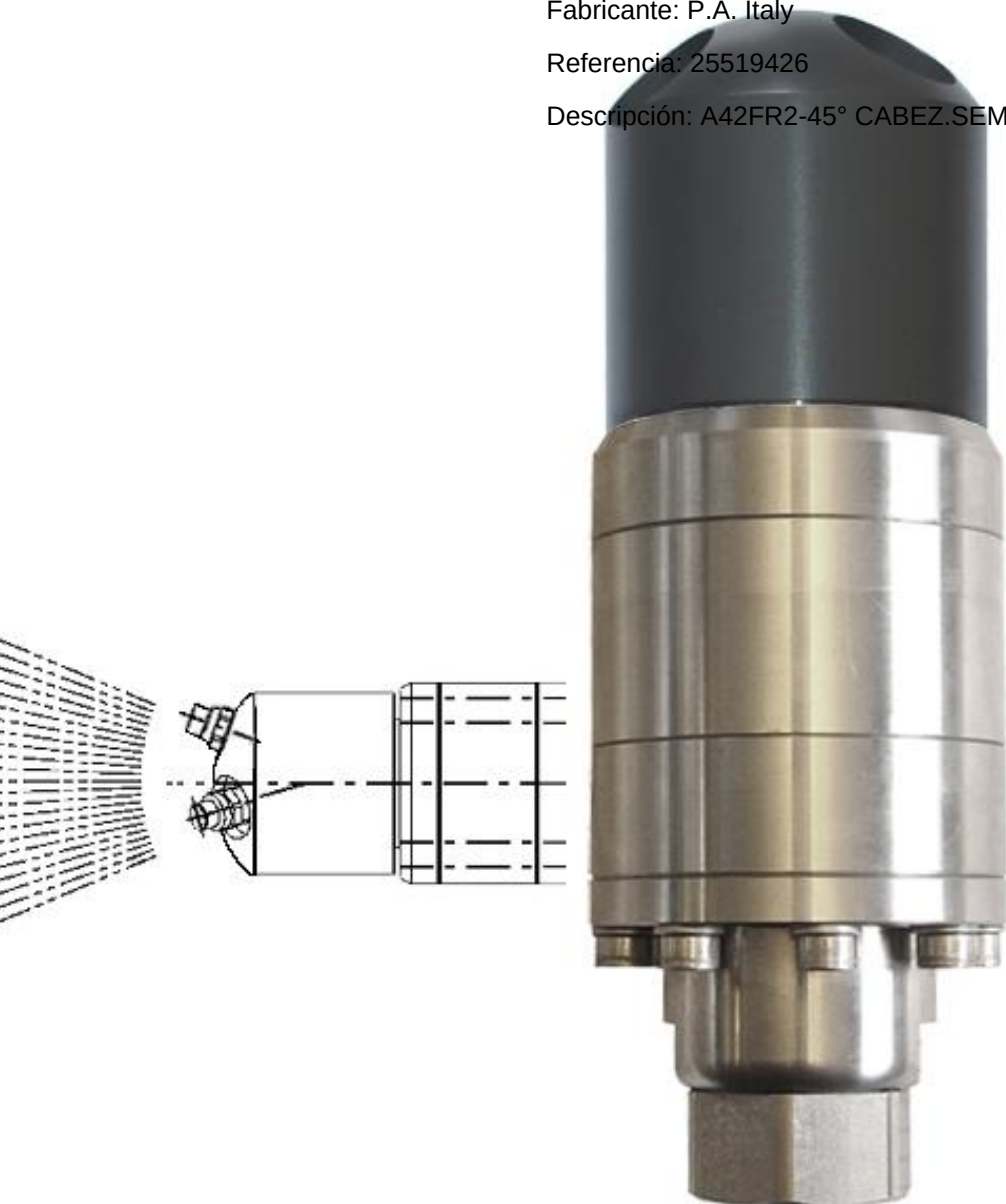

A42FR2-45° CABEZ.SEMOV.,30 L/MIN P.A. Italy 25519426

Fabricante: P.A. Italy

Referencia: 25519426

Descripción: A42FR2-45° CABEZ.SEMOV.,30 L/MIN