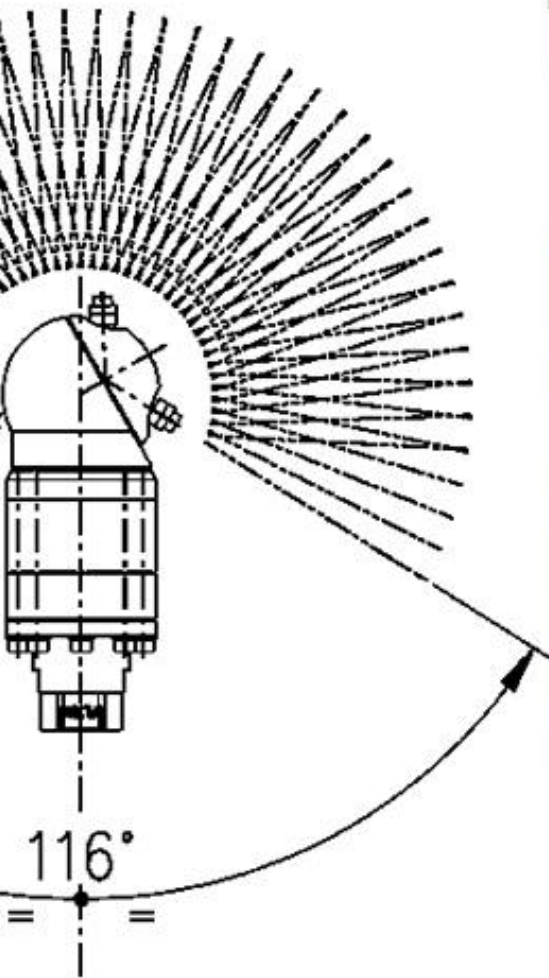

Herramientas y maquinaria Meclube Distribución de aceite Distribuid
A42 R2 CABEZ.SEMOV.,50 L/MIN P.A. Italy 25520033

Fabricante: P.A. Italy

Referencia: 25520033

Descripción: A42 R2 CABEZ.SEMOV.,50 L/MIN