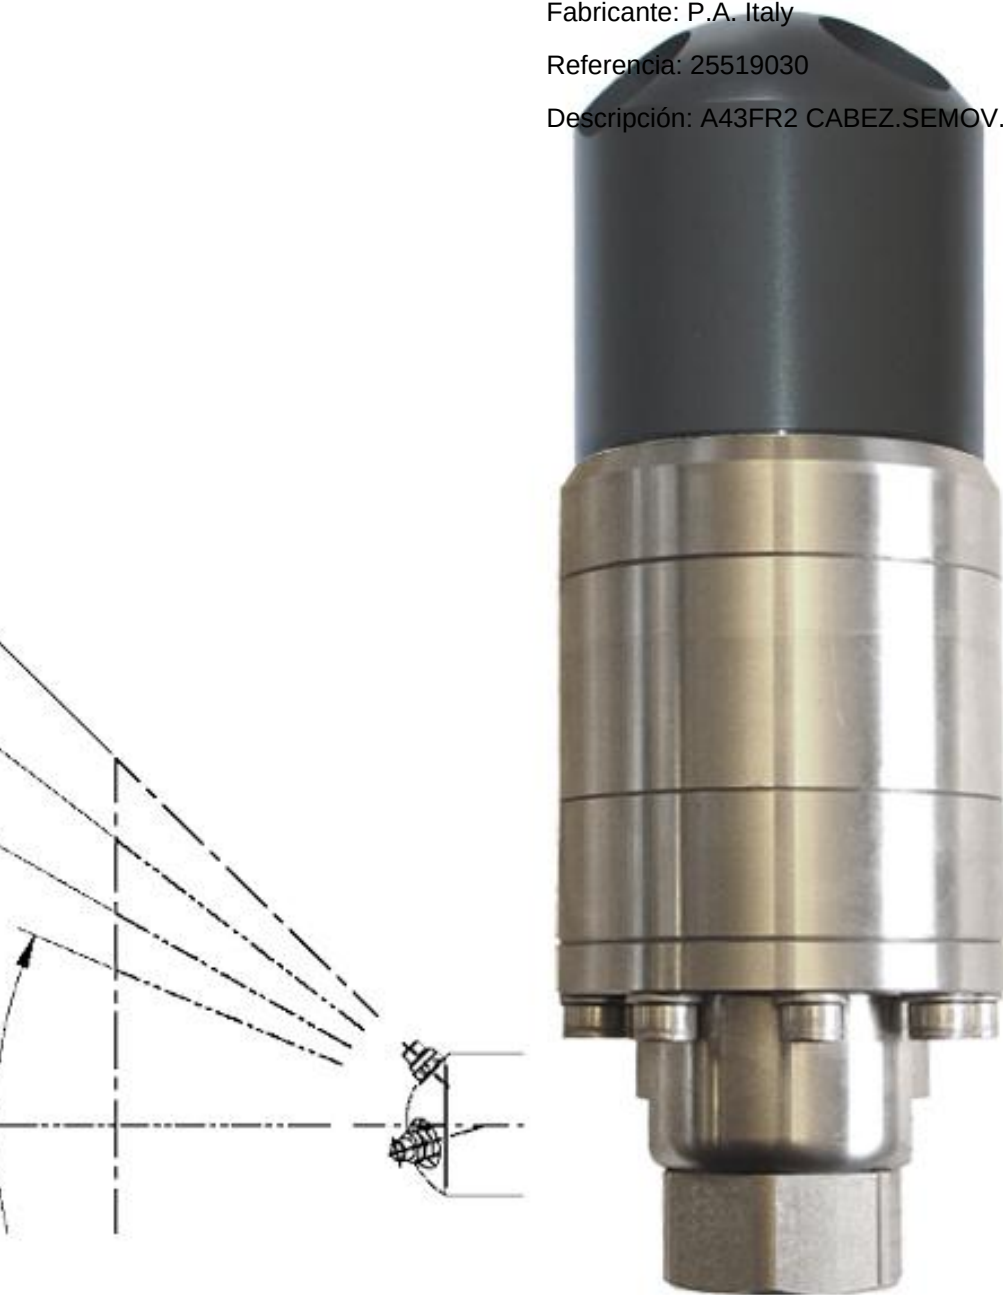

A43FR2 CABEZ.SEMOV.,40 L/MIN P.A. Italy 25519030

Fabricante: P.A. Italy

Referencia: 25519030

Descripción: A43FR2 CABEZ.SEMOV.,40 L/MIN