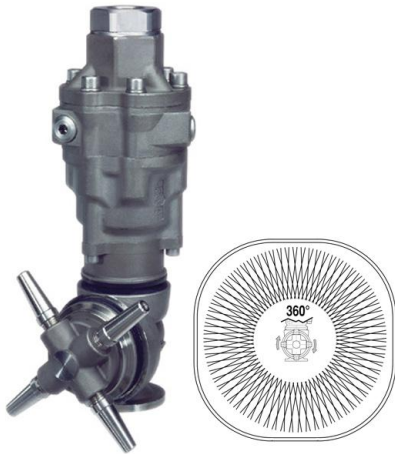

A30R CABEZ.SEMOV.,4XM4 18 L/MIN G1/2 P.A. Italy 25330018

Fabricante: P.A. Italy

Referencia: 25330018

Descripción: A30R CABEZ.SEMOV.,4XM4 18 L/MIN G1/2

A30R CABEZ.SEMOV.,4XM4 25 L/MIN G1/2 P.A. Italy 25330025

M63E-45 CABEZAL MOTOR ELÉCTRICO 24VCA P.A. Italy 25450004

Fabricante: P.A. Italy

Referencia: 25450004

Descripción: M63E-45 CABEZAL MOTOR ELÉCTRICO 24VCA

M63E-50 CABEZ.,MOT.EL. 24VCA P.A. Italy 25450600

Fabricante: P.A. Italy

Fabricante: P.A. Italy

Referencia: 25482000

Descripción: A80R CABEZ.SEMOV., S/INYECT.

A80R CABEZ.SEMOV.,INYECT.2MM P.A. Italy 25482020

Fabricante: P.A. Italy

Referencia: 25482020

Descripción: A80R CABEZ.SEMOV.,INYECT.2MM

A80R CABEZ.SEMOV.,INYECT.2,5MM P.A. Italy 25482025

Fabricante: P.A. Italy

Referencia: 25482025

Descripción: A80R CABEZ.SEMOV.,INYECT.2,5MM

A80R CABEZ.SEMOV.,INYECT.3MM P.A. Italy 25482030

Fabricante: P.A. Italy