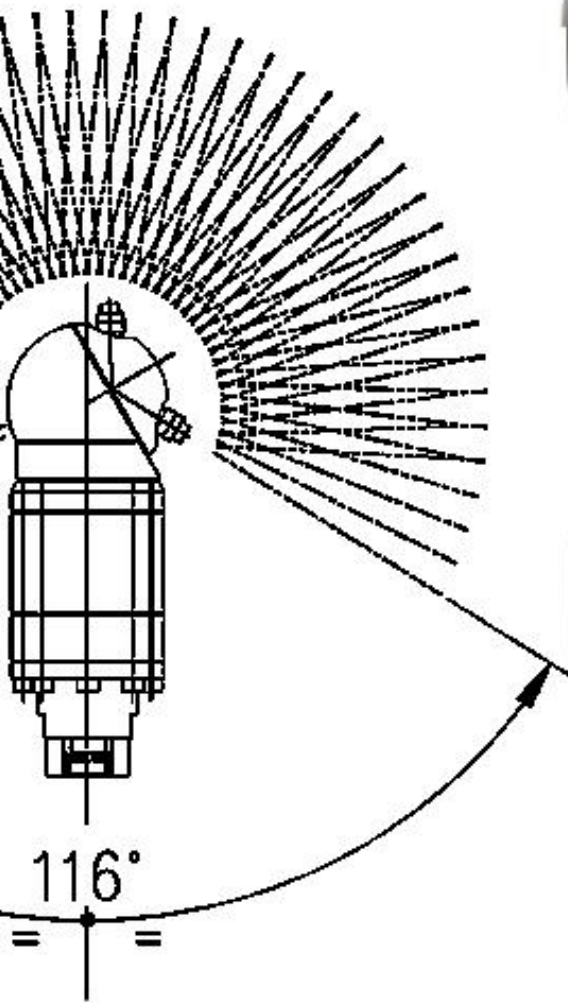

Fabricante: P. A. Italy

Referencia: 25518020

Descripción: A42 R CABEZ.SEMOV.,20 L/MIN

A42 R CABEZ.SEMOV.,30 L/MIN P.A. Italy 25518030

Fabricante: P. A. Italy

Referencia: 25518030

Descripción: A42 R CABEZ.SEMOV.,30 L/MIN