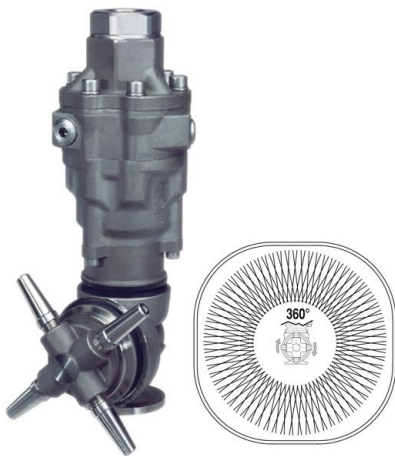

A30R CABEZ.SEMOV.,4XM4 18 L/MIN G1/2 P.A. Italy 25330018

Fabricante: P.A. Italy

Referencia: 25330018

Descripción: A30R CABEZ.SEMOV.,4XM4 18 L/MIN G1/2

A30R CABEZ.SEMOV.,4XM4 25 L/MIN G1/2 P.A. Italy 25330025

M63E-45 CABEZAL MOTOR ELÉCTRICO 24VCA P.A. Italy 25450004

Fabricante: P.A. Italy

Referencia: 25450004

Descripción: M63E-45 CABEZAL MOTOR ELÉCTRICO 24VCA

M63E-50 CABEZ.,MOT.EL. 24VCA P.A. Italy 25450600

Fabricante: P.A. Italy

A80R CABEZ.SEMOV.,INYECT.7MM P.A. Italy 25482070

Fabricante: P.A. Italy

Referencia: 25482070

Descripción: A80R CABEZ.SEMOV.,INYECT.7MM

A80R CABEZ.SEMOV.,INYECT.7MM CORTO P.A. Italy 25482080

Fabricante: P.A. Italy

Referencia: 25482080

Descripción: A80R CABEZ.SEMOV.,INYECT.7MM CORTO

A80R CABEZ.SEMOV.,INYECT.9MM P.A. Italy 25482090

Fabricante: P.A. Italy

Referencia: 25482090

Descripción: A80R CABEZ.SEMOV.,INYECT.9MM

Manguito reducción H-H