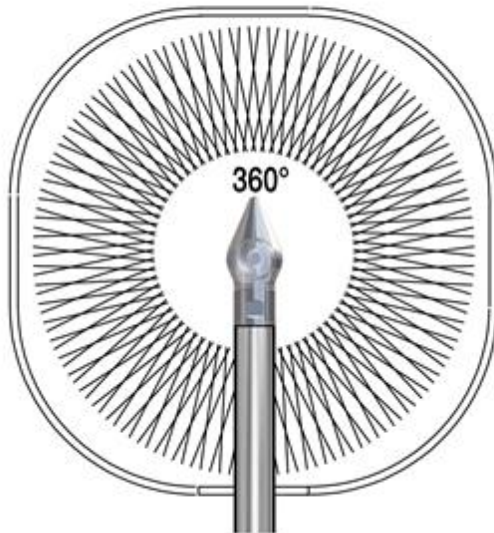

KIT TLR M4 AI316-CABEZAL BOQUILLA M 4 P.A. Italy 25361024

Fabricante: P.A. Italy

Referencia: 25361024

Descripción: KIT TLR M4 AI316-CABEZAL BOQUILLA M 4

MAX
Ø 40,5 mm
1,6" inch

Cabezales rotativos

MI42-316-650 CABEZ.,MOT.HIDR.40L/MIN-NSF ATEX0575 P.A. Italy 25365040