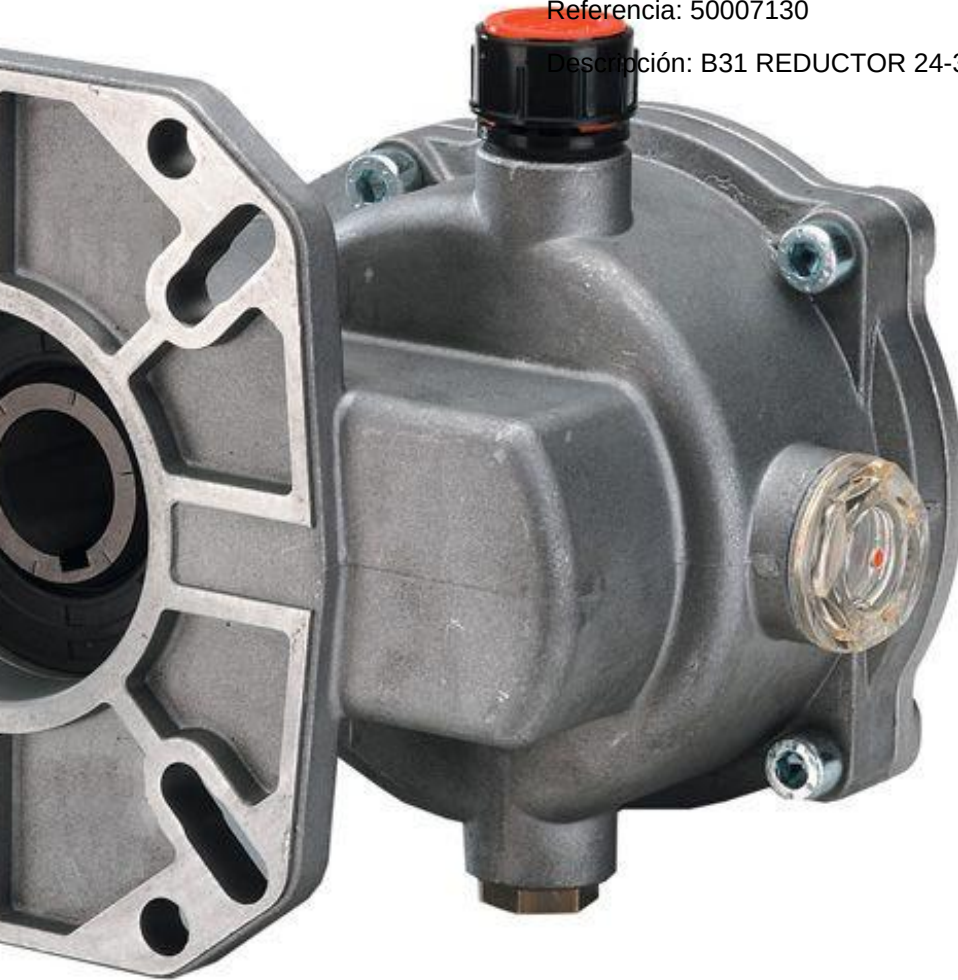

B31 REDUCTOR 24-31 HP-R:2,176:1-30MM P.A. Italy 50007130

Fabricante: P.A. Italy

Referencia: 50007130

Descripción: B31 REDUCTOR 24-31 HP-R:2,176:1-30MM