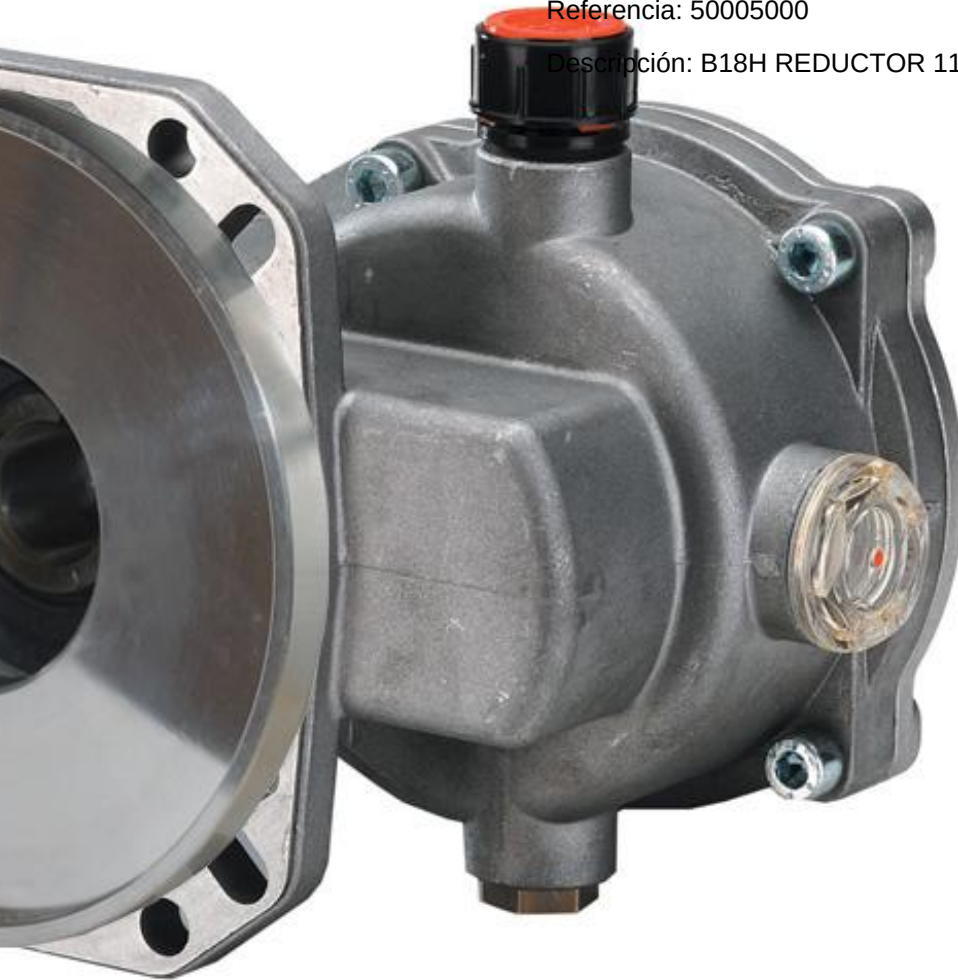

**B18 REDUCTOR 11-18 HP R.2,176:1 P.A. Italy 50000000**

---

Fabricante: P.A. Italy

Referencia: 50000000

Descripción: B18 REDUCTOR 11-18 HP R.2,176:1

**B18 REDUCTOR 11-18 HP R:2,176:1 P.A. Italy 50000025**

---

Fabricante: P.A. Italy

Referencia: 50000025

Descripción: B18 REDUCTOR 11-18 HP R:2,176:1

### **B18 REDUCTOR 11-18 HP R:2,176:1 P.A. Italy 50004000**

---

Fabricante: P.A. Italy

Referencia: 50004000

Descripción: B18 REDUCTOR 11-18 HP R:2,176:1

### **B24 REDUCTOR 18-24 HP R:2,176:1 P.A. Italy 50006000**

---

Fabricante: P.A. Italy

Referencia: 50006000

Descripción: B24 REDUCTOR 18-24 HP R:2,176:1