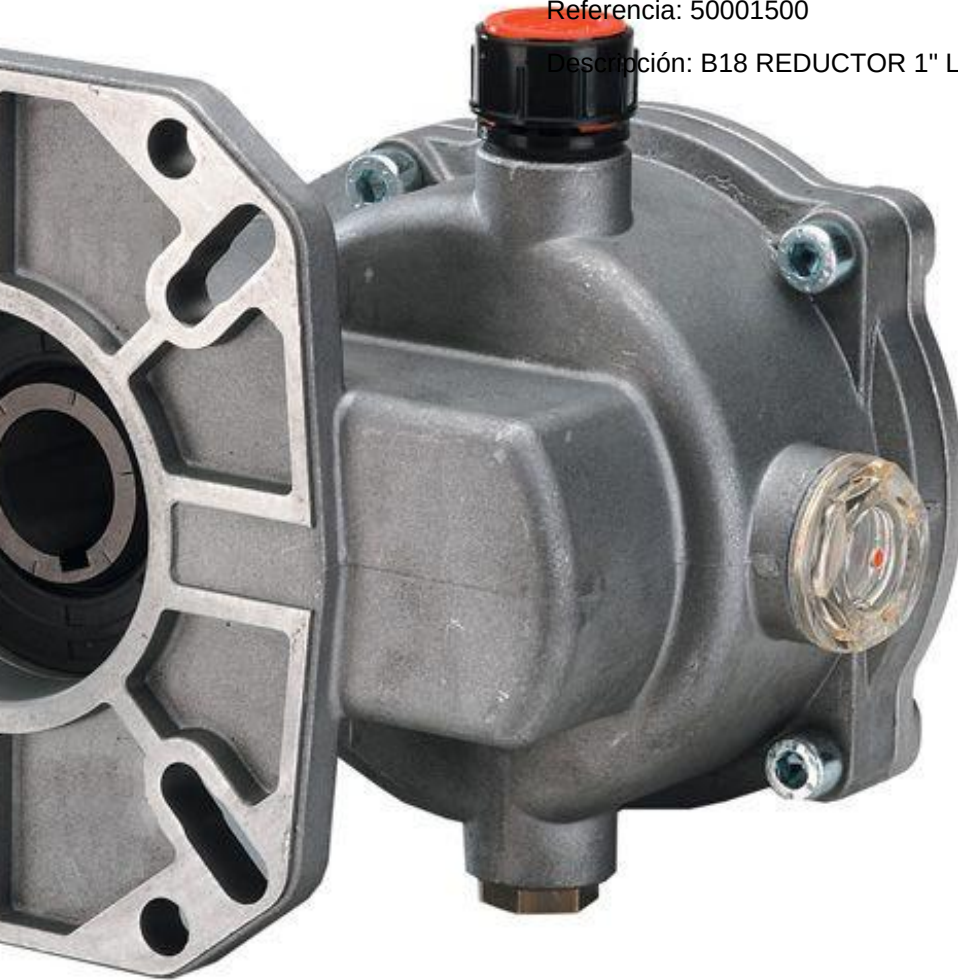

**B18 REDUCTOR 11-18 HP R.2,176:1 P.A. Italy 50000000**

---

Fabricante: P.A. Italy

Referencia: 50000000

Descripción: B18 REDUCTOR 11-18 HP R.2,176:1

**B18 REDUCTOR 11-18 HP R:2,176:1 P.A. Italy 50000025**

---

Fabricante: P.A. Italy

Referencia: 50000025

Descripción: B18 REDUCTOR 11-18 HP R:2,176:1

### B18 REDUCTOR 1" LEUCO LT-XLT D.25MM P.A. Italy 50001500

Fabricante: P.A. Italy

Referencia: 50001500

Descripción: B18 REDUCTOR 1" LEUCO LT-XLT D.25MM

### **B18 REDUCTOR 11-18 HP R:2,176:1 P.A. Italy 50004000**

---

Fabricante: P.A. Italy

Referencia: 50004000

Descripción: B18 REDUCTOR 11-18 HP R:2,176:1