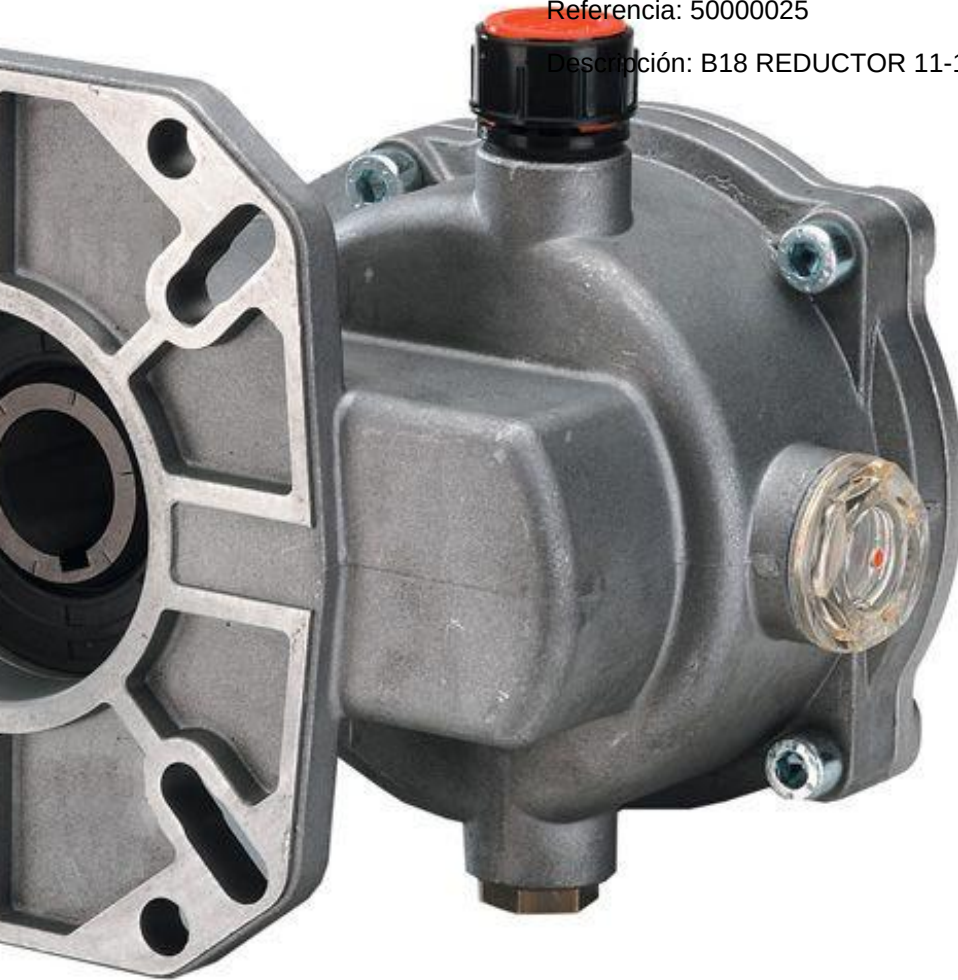

**B18 REDUCTOR 11-18 HP R.2,176:1 P.A. Italy 50000000**

---

Fabricante: P.A. Italy

Referencia: 50000000

Descripción: B18 REDUCTOR 11-18 HP R.2,176:1

**B18 REDUCTOR 11-18 HP R:2,176:1 P.A. Italy 50000025**

---

Fabricante: P.A. Italy

Referencia: 50000025

Descripción: B18 REDUCTOR 11-18 HP R:2,176:1

### **B18 REDUCTOR 11-18 HP R:2,176:1 P.A. Italy 50004000**

---

Fabricante: P.A. Italy

Referencia: 50004000

Descripción: B18 REDUCTOR 11-18 HP R:2,176:1

### **B24 REDUCTOR 18-24 HP R:2,176:1 P.A. Italy 50006000**

---

Fabricante: P.A. Italy

Referencia: 50006000

Descripción: B24 REDUCTOR 18-24 HP R:2,176:1