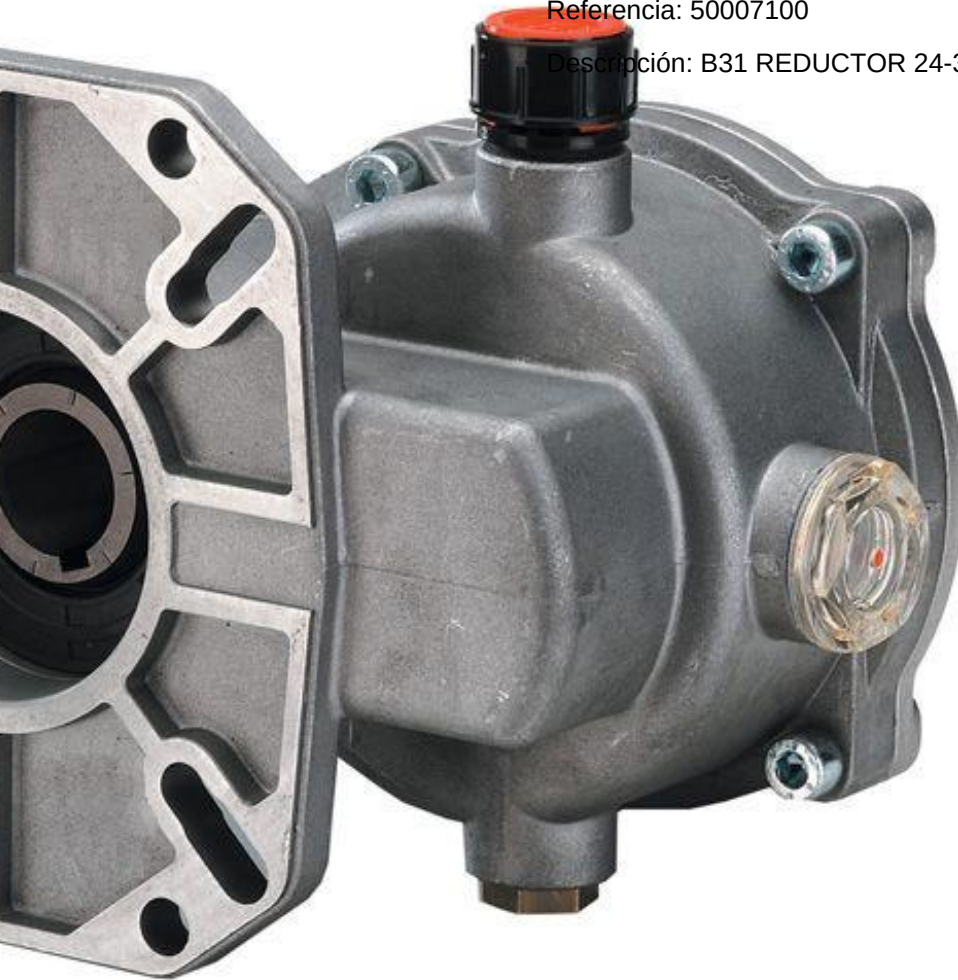

B31 REDUCTOR 24-31 HP-R:2,176:1 P.A. Italy 50007100

Fabricante: P.A. Italy

Referencia: 50007100

Descripción: B31 REDUCTOR 24-31 HP-R:2,176:1