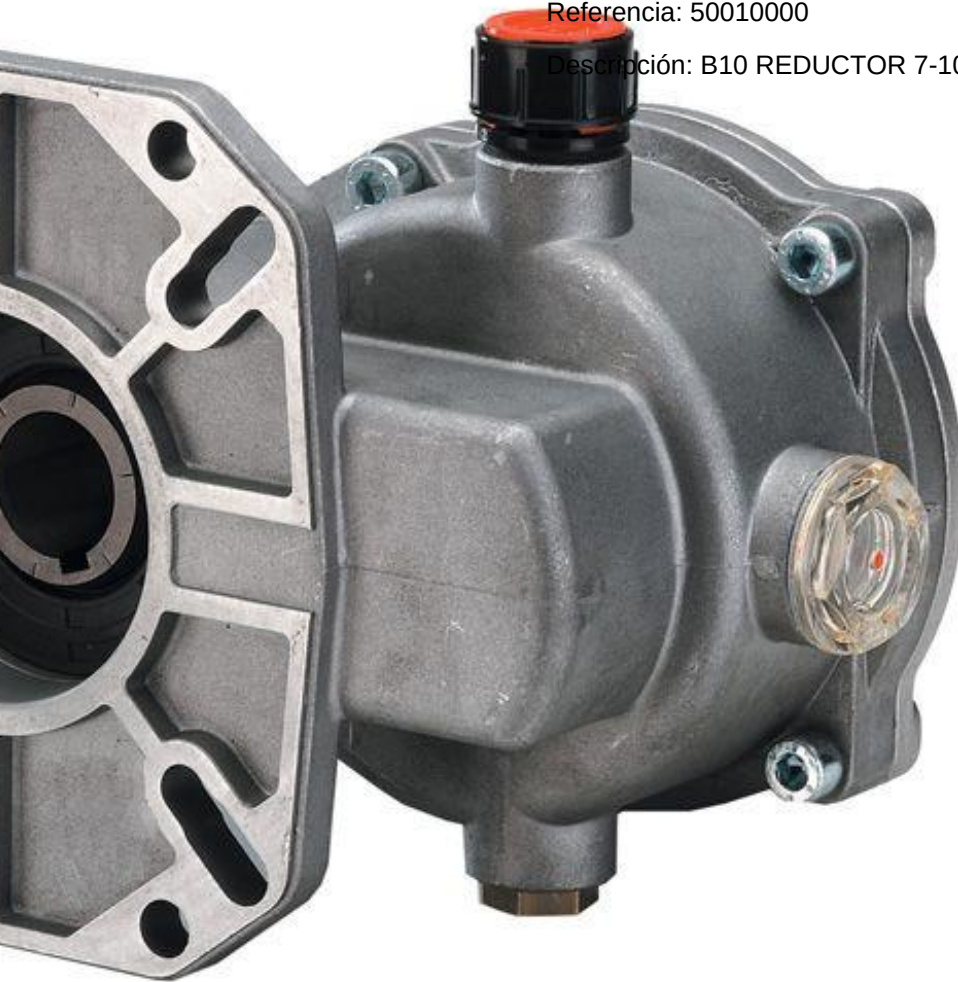

**B18 REDUCTOR 11-18 HP R.2,176:1 P.A. Italy 50000000**

---

Fabricante: P.A. Italy

Referencia: 50000000

Descripción: B18 REDUCTOR 11-18 HP R.2,176:1

**B18 REDUCTOR 11-18 HP R:2,176:1 P.A. Italy 50000025**

---

Fabricante: P.A. Italy

Referencia: 50000025

Descripción: B18 REDUCTOR 11-18 HP R:2,176:1

### **B24 REDUCTOR 18-24 HP R:2,176:1 P.A. Italy 50006000**

---

Fabricante: P.A. Italy

Referencia: 50006000

Descripción: B24 REDUCTOR 18-24 HP R:2,176:1

Descripción: B18 REDUCTOR IP.EVO2-SPECK NP16-R.2,176:1

**B10 REDUCTOR 7-10 HP R:2,176:1 P.A. Italy 50010000**

---

Fabricante: P.A. Italy

Referencia: 50010000

Descripción: B10 REDUCTOR 7-10 HP R:2,176:1