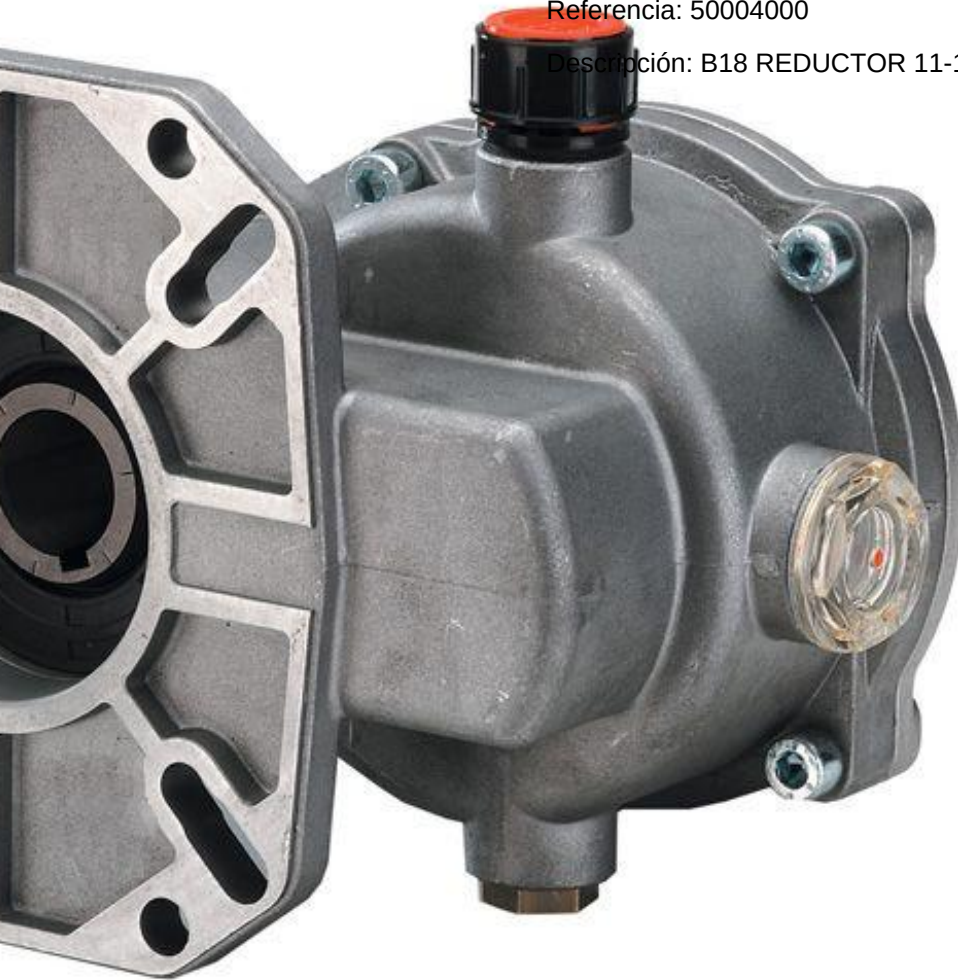

**B18 REDUCTOR 11-18 HP R.2,176:1 P.A. Italy 50000000**

---

Fabricante: P.A. Italy

Referencia: 50000000

Descripción: B18 REDUCTOR 11-18 HP R.2,176:1

**B18 REDUCTOR 11-18 HP R:2,176:1 P.A. Italy 50000025**

---

Fabricante: P.A. Italy

Referencia: 50000025

Descripción: B18 REDUCTOR 11-18 HP R:2,176:1

### B18 REDUCTOR 1" LEUCO LT-XLT D.25MM P.A. Italy 50001500

Fabricante: P.A. Italy

Referencia: 50001500

Descripción: B18 REDUCTOR 1" LEUCO LT-XLT D.25MM

### **B18 REDUCTOR 11-18 HP R:2,176:1 P.A. Italy 50004000**

---

Fabricante: P.A. Italy

Referencia: 50004000

Descripción: B18 REDUCTOR 11-18 HP R:2,176:1