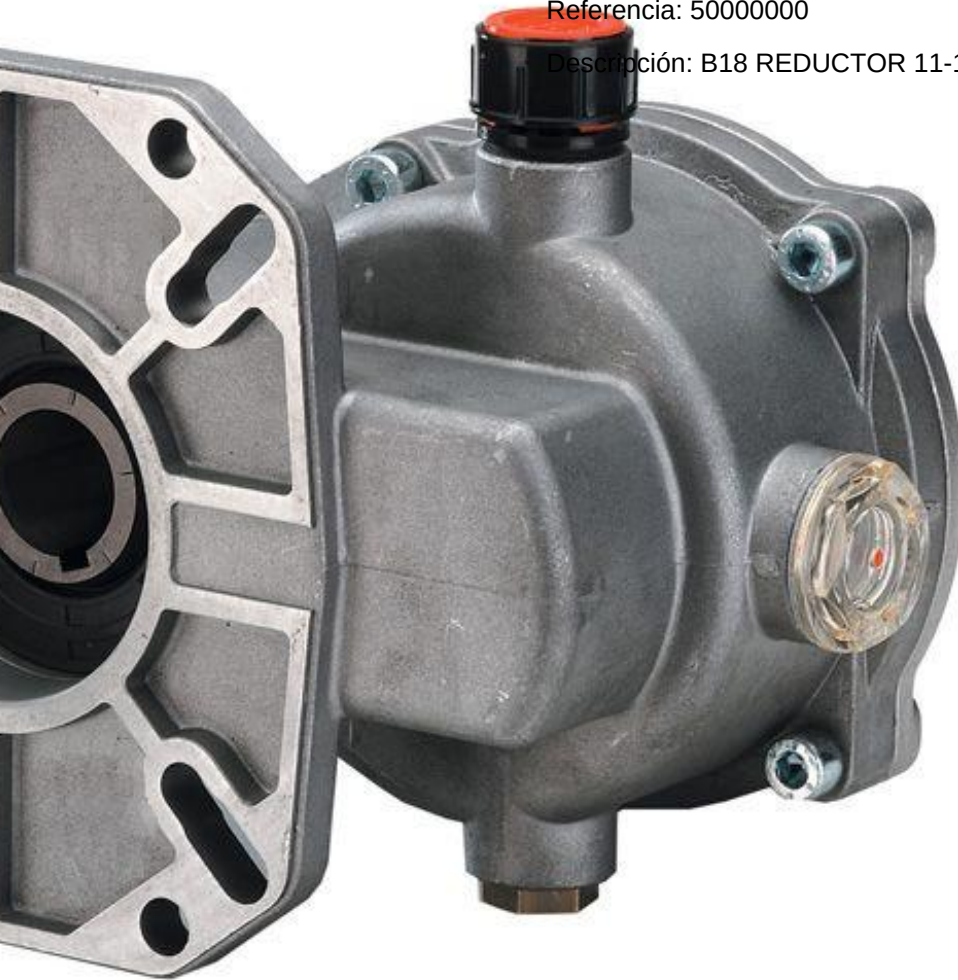

**B18 REDUCTOR 11-18 HP R.2,176:1 P.A. Italy 50000000**

---

Fabricante: P.A. Italy

Referencia: 50000000

Descripción: B18 REDUCTOR 11-18 HP R.2,176:1

**B18 REDUCTOR 11-18 HP R:2,176:1 P.A. Italy 50000025**

---

Fabricante: P.A. Italy

Referencia: 50000025

Descripción: B18 REDUCTOR 11-18 HP R:2,176:1

### **B18 REDUCTOR 11-18 HP R:2,176:1 P.A. Italy 50004000**

---

Fabricante: P.A. Italy

Referencia: 50004000

Descripción: B18 REDUCTOR 11-18 HP R:2,176:1

### **B24 REDUCTOR 18-24 HP R:2,176:1 P.A. Italy 50006000**

---

Fabricante: P.A. Italy

Referencia: 50006000

Descripción: B24 REDUCTOR 18-24 HP R:2,176:1