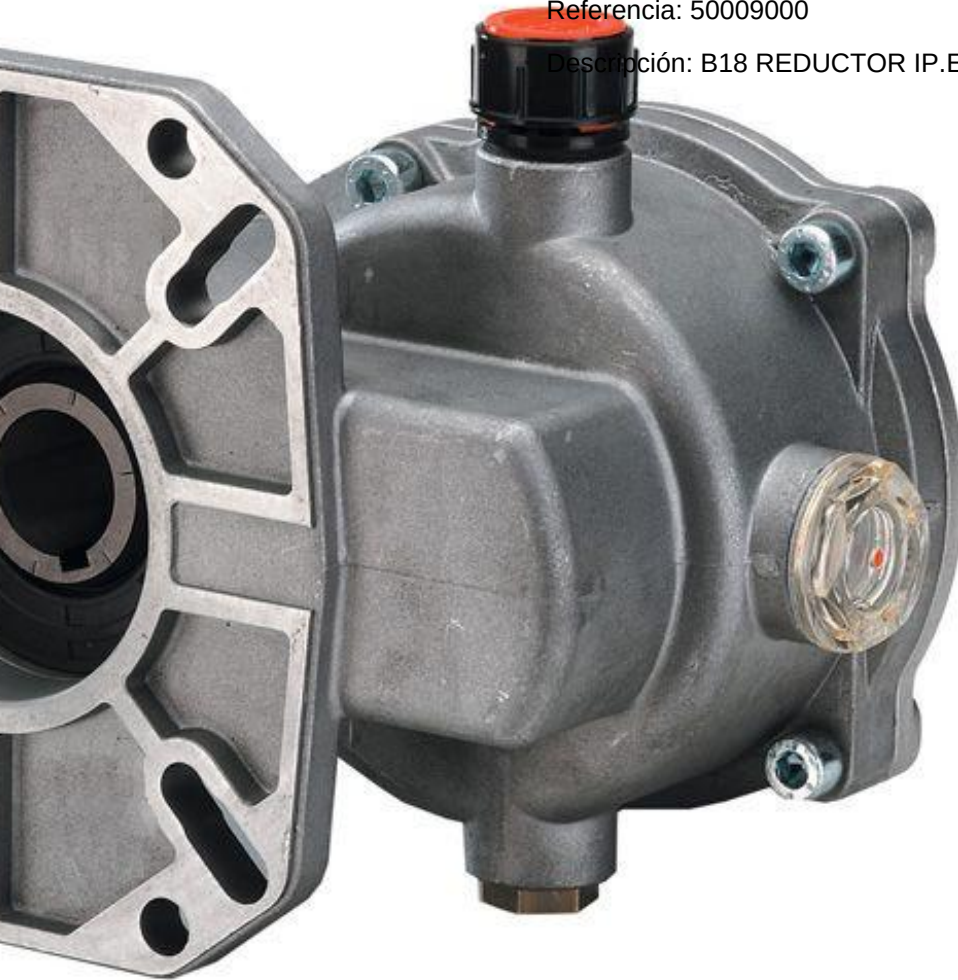

B18 REDUCTOR IP.EVO2-SPECK NP16-R.2,176:1 P.A. Italy 50009000

Fabricante: P.A. Italy

Referencia: 50009000

Descripción: B18 REDUCTOR IP.EVO2-SPECK NP16-R.2,176:1