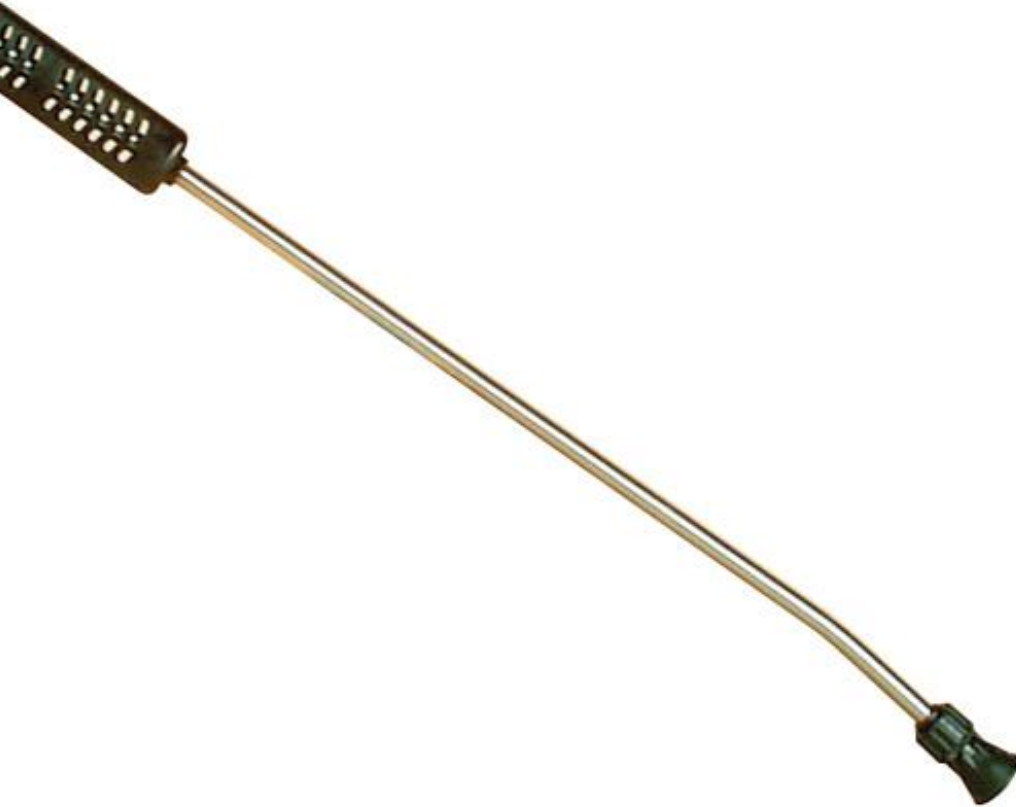

S3 LAN.-EMP.RECT.1200MM ZINC+P/BOQ.1/8+PROT. P.A. Italy 40125550

Fabricante: P.A. Italy

Referencia: 40125550

Descripción: S3 LAN.-EMP.RECT.1200MM ZINC+P/BOQ.1/8+PROT.

S3 LAN.-EMP.RECT.1200MM INOX+P/BOQ+PROT. P.A. Italy 40126500

Fabricante: P.A. Italy

Referencia: 40126500

Descripción: S3 LAN.-EMP.RECT.1200MM INOX+P/BOQ+PROT.