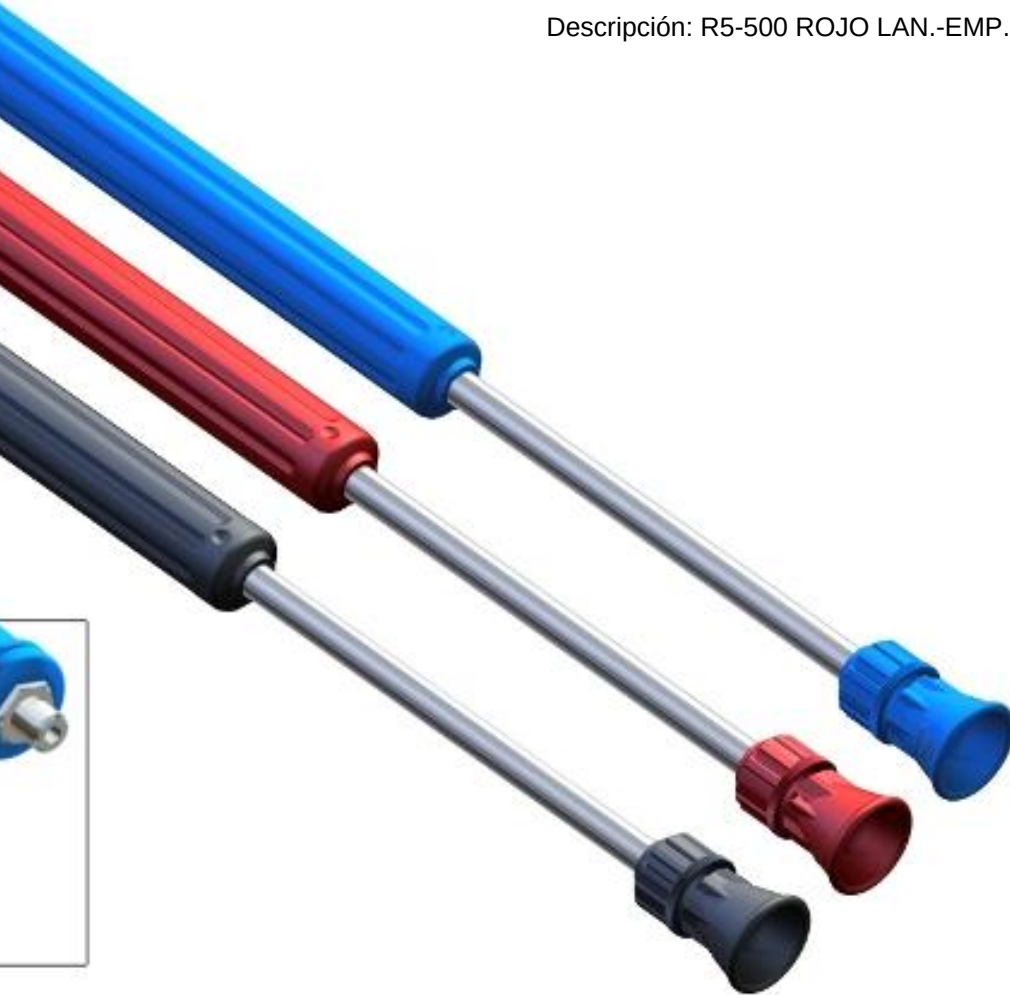

R5-500 ROJO LAN.-EMP.REDON.INOX+P/BOQ+PROT. P.A. Italy 40216030

Fabricante: P.A. Italy

Referencia: 40216030

Descripción: R5-500 ROJO LAN.-EMP.REDON.INOX+P/BOQ+PROT.