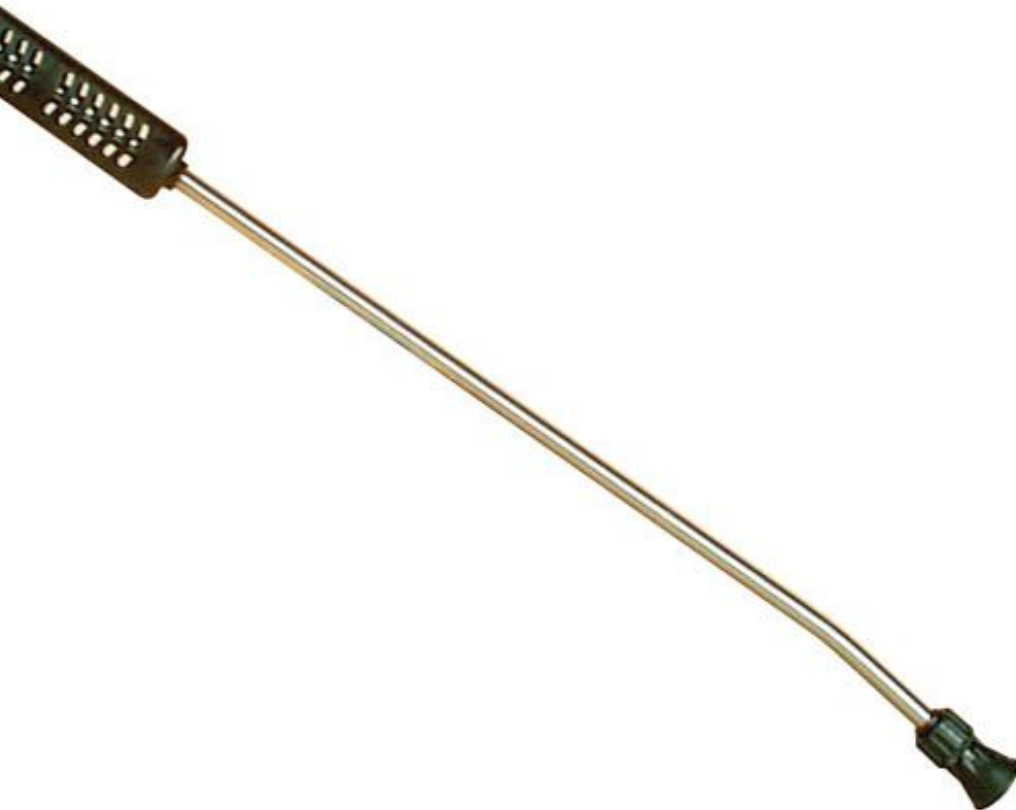

TUBO INOX 500MM DERECHO G1/4MM P.A. Italy 40050356R

Fabricante: P.A. Italy

Referencia: 40050356R

Descripción: TUBO INOX 500MM DERECHO G1/4MM

LANZA S3 500MM MACHO 1/4 PROTEC. + PORTABOQUILLA HEMBRA 1/4 P.A. Italy 40053500

Fabricante: P.A. Italy

Referencia: 40053500

Descripción: LANZA S3 500MM MACHO 1/4 PROTEC. + PORTABOQUILLA HEMBRA 1/4