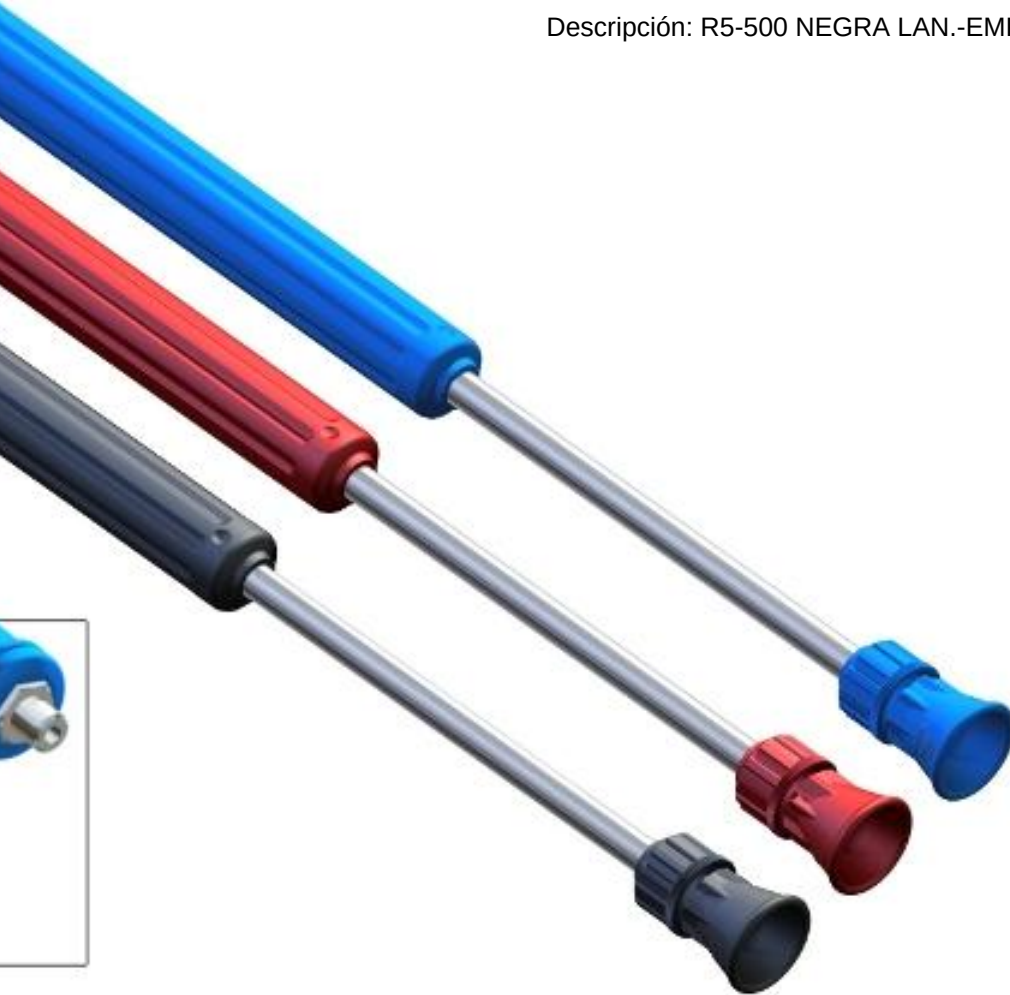

R5-500 NEGRA LAN.-EMP.REDON.INOX+P/BOQ+PROT P.A. Italy 40216000

Fabricante: P.A. Italy

Referencia: 40216000

Descripción: R5-500 NEGRA LAN.-EMP.REDON.INOX+P/BOQ+PROT