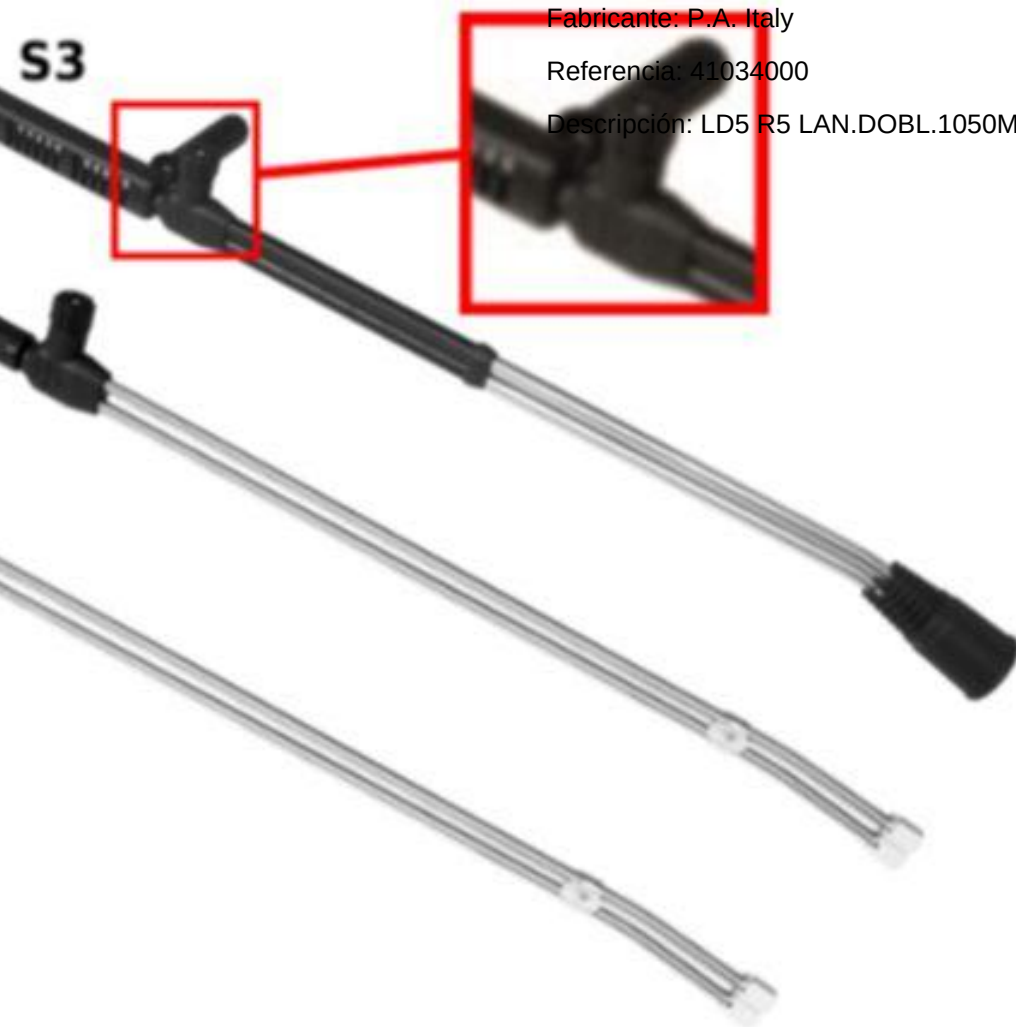

LD5 R5 LAN.DOBL.1050MM 1/8ZINC,VÁL.VERT. P.A. Italy 41034000

Fabricante: P.A. Italy

Referencia: 41034000

Descripción: LD5 R5 LAN.DOBL.1050MM 1/8ZINC,VÁL.VERT.