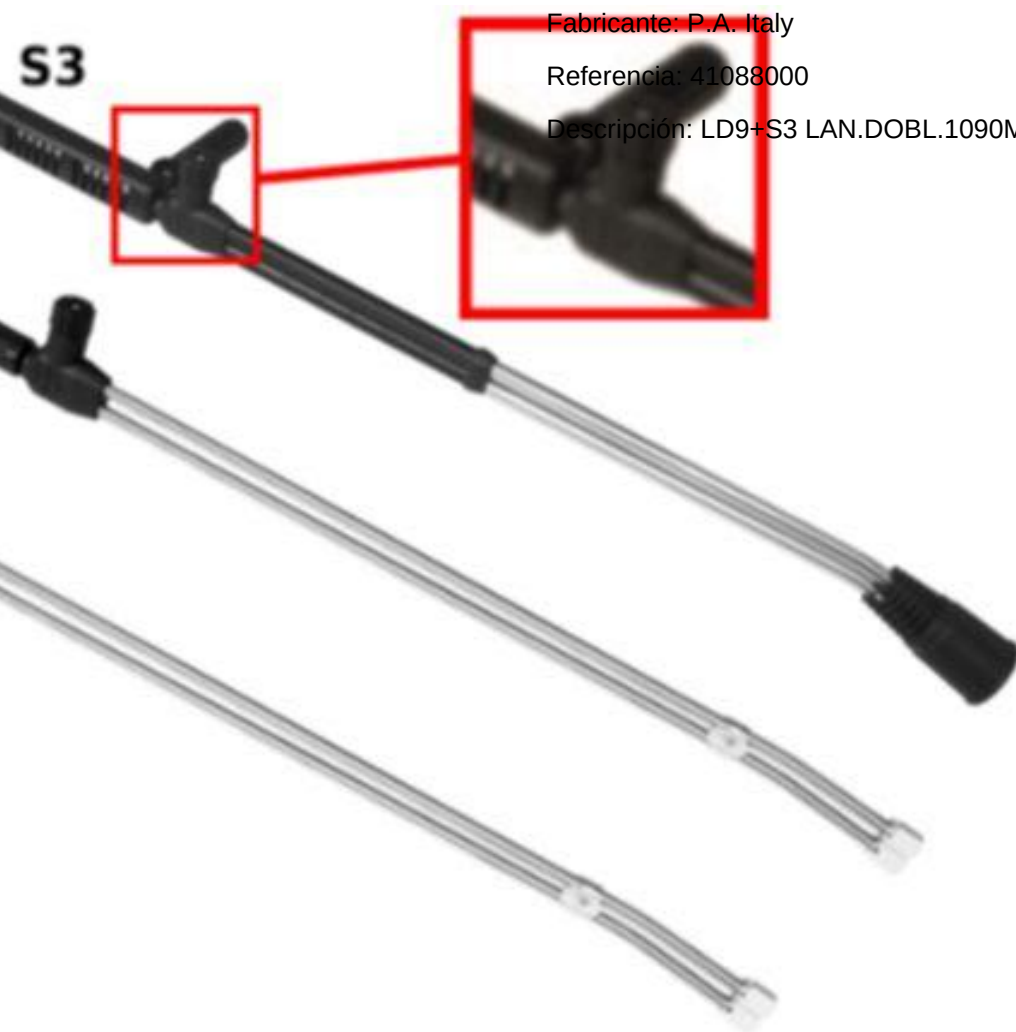

LD9+S3 LAN.DOBL.1090MM 1/4ZINC,VÁL.VERT. P.A. Italy 41088000

Fabricante: P.A. Italy

Referencia: 41088000

Descripción: LD9+S3 LAN.DOBL.1090MM 1/4ZINC,VÁL.VERT.