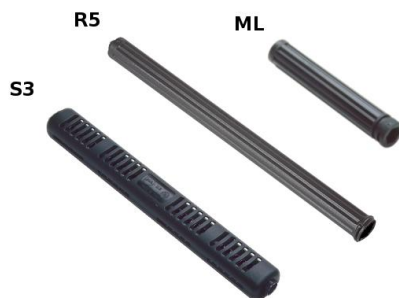

R5 EMP. AISL. REDONDA 292MM AZUL P.A. Italy 40004484R

Fabricante: P.A. Italy

Referencia: 40004484R

Descripción: R5 EMP. AISL. REDONDA 292MM AZUL