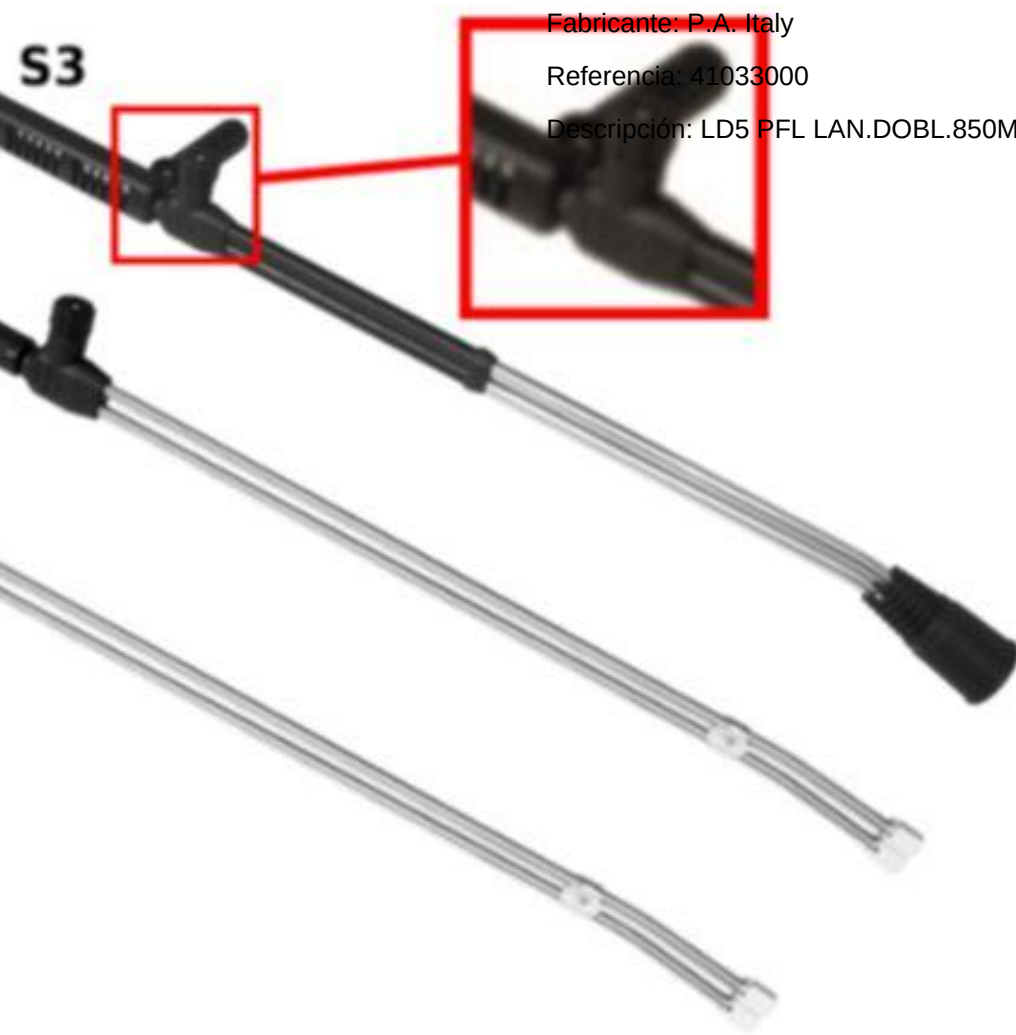

LDM11 LAN.DOBL.1100MM COAX.,INOX P.A. Italy 41031500

Fabricante: P.A. Italy

Referencia: 41031500

Descripción: LDM11 LAN.DOBL.1100MM COAX.,INOX

LD5 PFL LAN.DOBL.850MM 1/4ZINC,VÁL.VERT. P.A. Italy 41033000

Fabricante: P.A. Italy