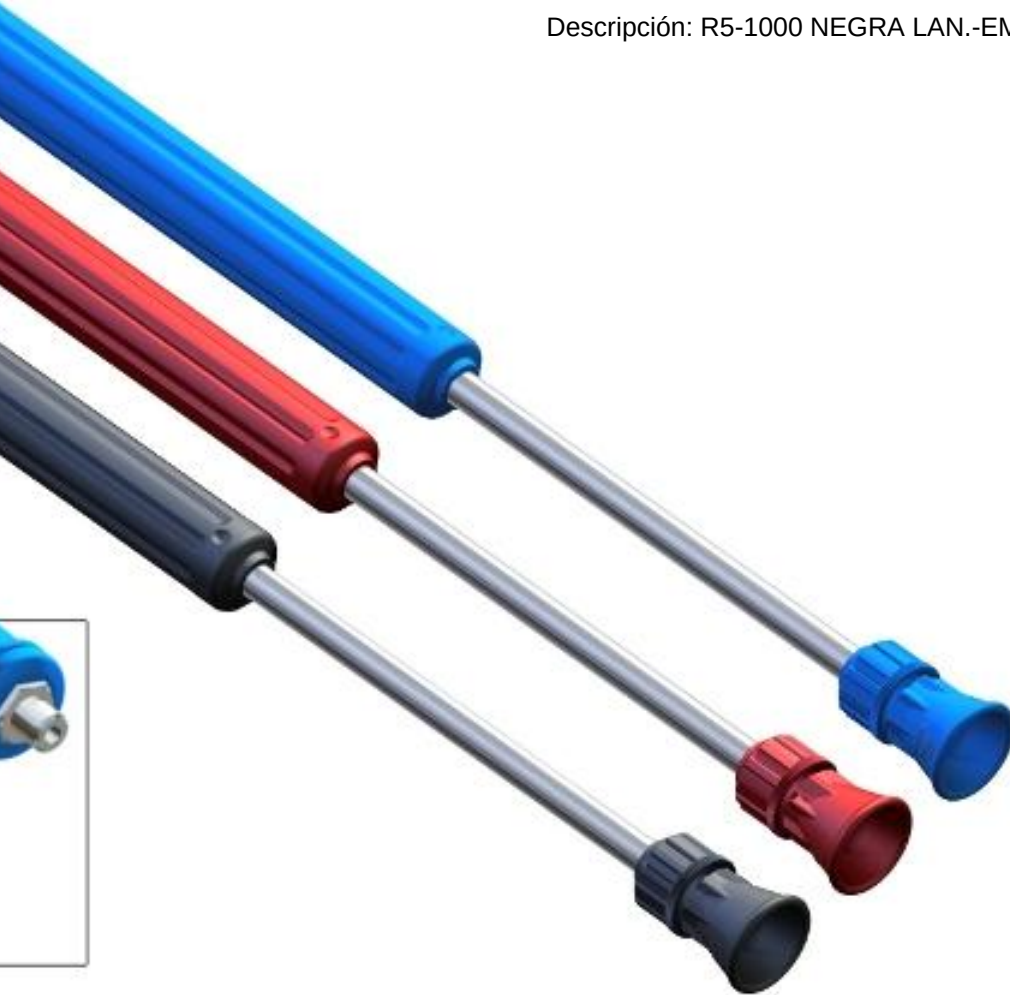

R5-1000 NEGRA LAN.-EMP.REDON.INOX+P/BOQ+PROT P.A. Italy 40230000

Fabricante: P.A. Italy

Referencia: 40230000

Descripción: R5-1000 NEGRA LAN.-EMP.REDON.INOX+P/BOQ+PROT