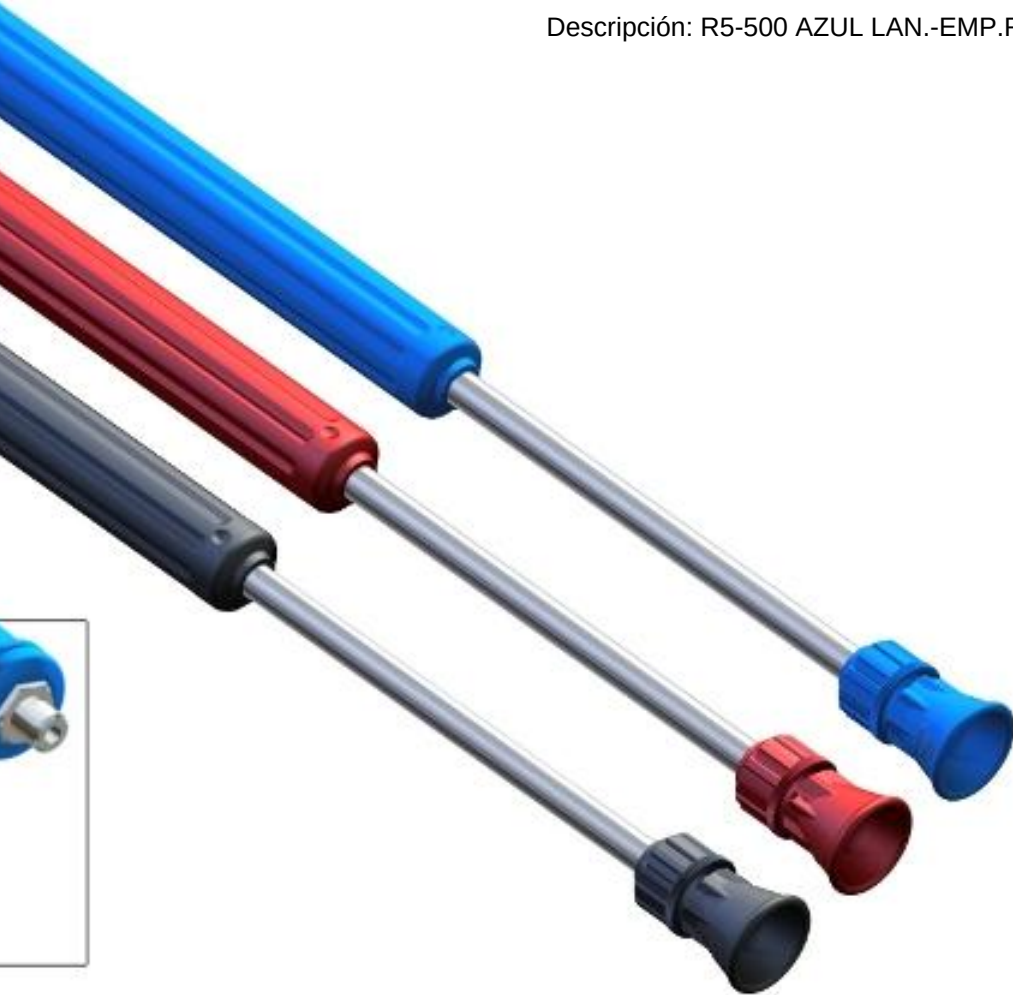

R5 LAN.-EMP.REDON.700MM ZINC+P/BOQ+PROT. P.A. Italy 40217000

Fabricante: P.A. Italy

Referencia: 40217000

Descripción: R5 LAN.-EMP.REDON.700MM ZINC+P/BOQ+PROT.

R5 LAN.-EMP.REDON.900MM ZINC+P/BOQ+PROT. P.A. Italy 40219000