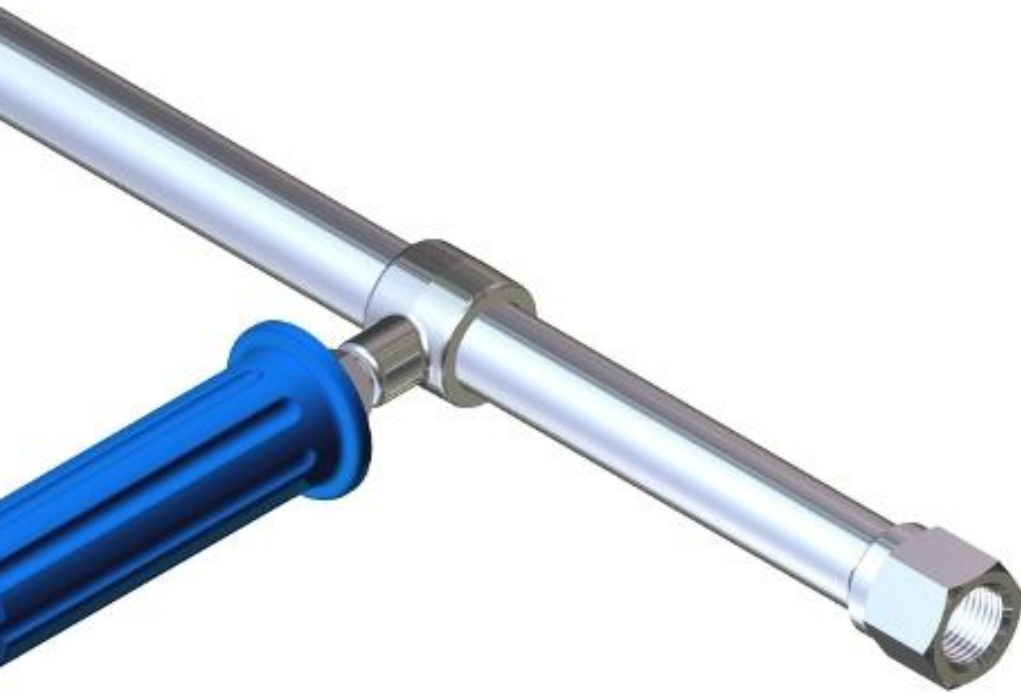

LAN.INOX RL84-RL204 G1/2M 1250MM P.A. Italy 30500092

Fabricante: P.A. Italy

Referencia: 30500092

Descripción: LAN.INOX RL84-RL204 G1/2M 1250MM

LAN.INOX RB65 G1/2MH 400MM PUÑO+RAC. P.A. Italy 30645640

Fabricante: P.A. Italy

Referencia: 30645640

Descripción: LAN.INOX RB65 G1/2MH 400MM PUÑO+RAC.