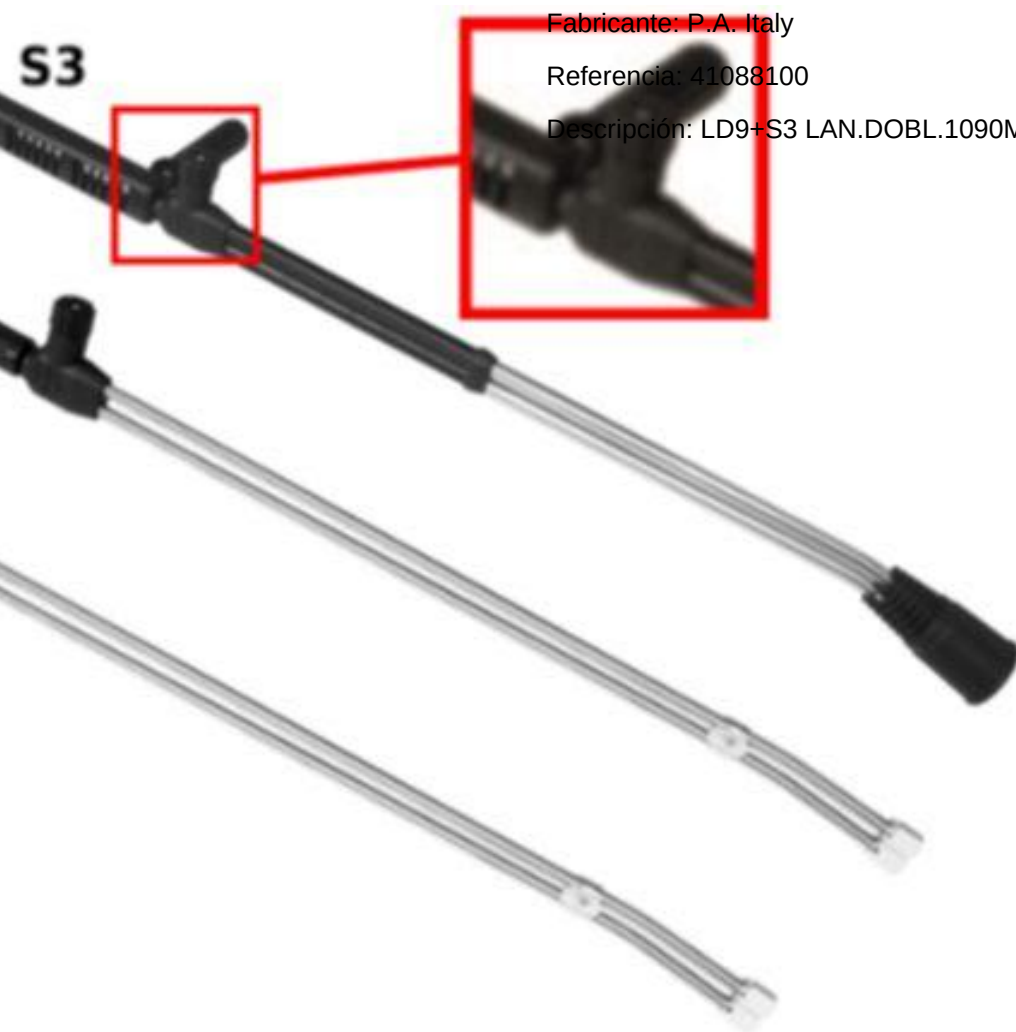

LD9+S3 LAN.DOBL.1090MM 1/4ZINC,VÁL.VERT. P.A. Italy 41088000

Fabricante: P.A. Italy

Referencia: 41088000

Descripción: LD9+S3 LAN.DOBL.1090MM 1/4ZINC,VÁL.VERT.

LD9+S3 LAN.DOBL.1090MM 1/4INOX,VÁL.VERT. P.A. Italy 41088100