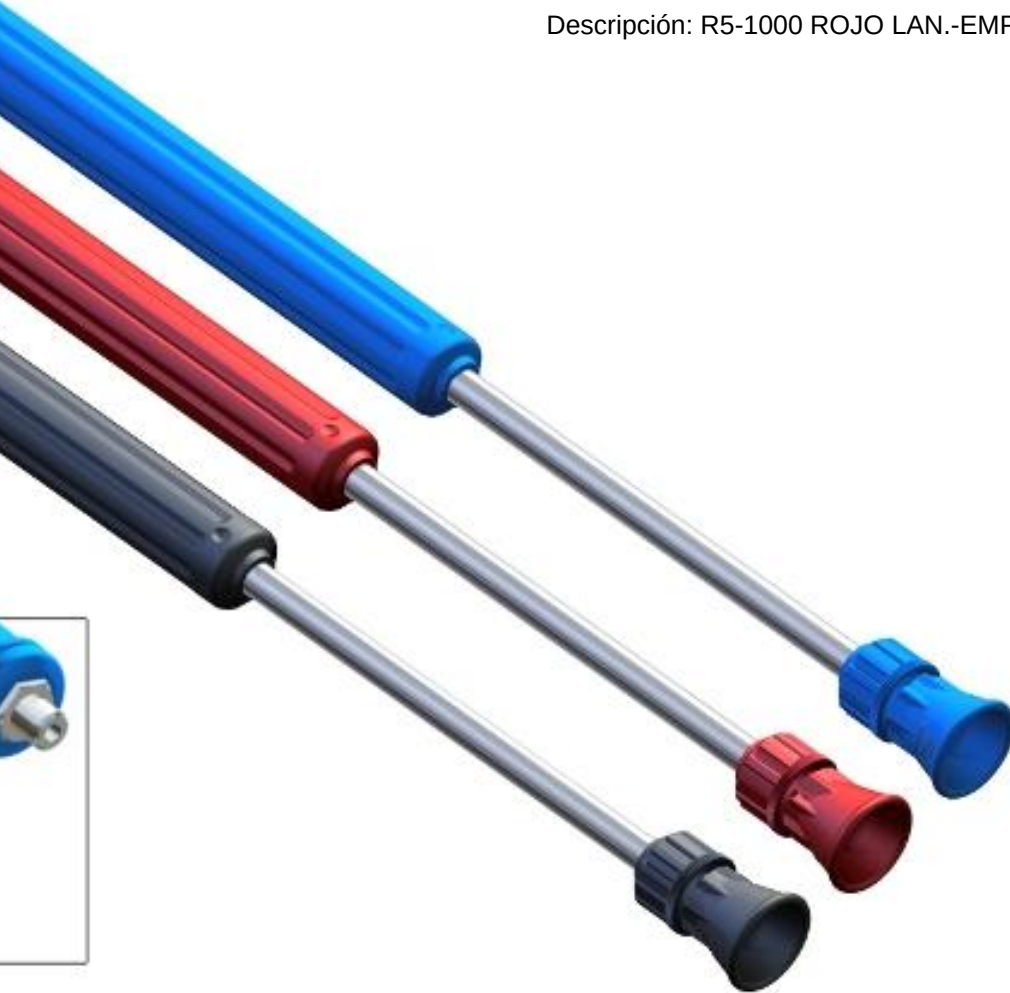

R5-1000 ROJO LAN.-EMP.REDON.INOX+P/BOQ+PROT. P.A. Italy 40230030

Fabricante: P.A. Italy

Referencia: 40230030

Descripción: R5-1000 ROJO LAN.-EMP.REDON.INOX+P/BOQ+PROT.