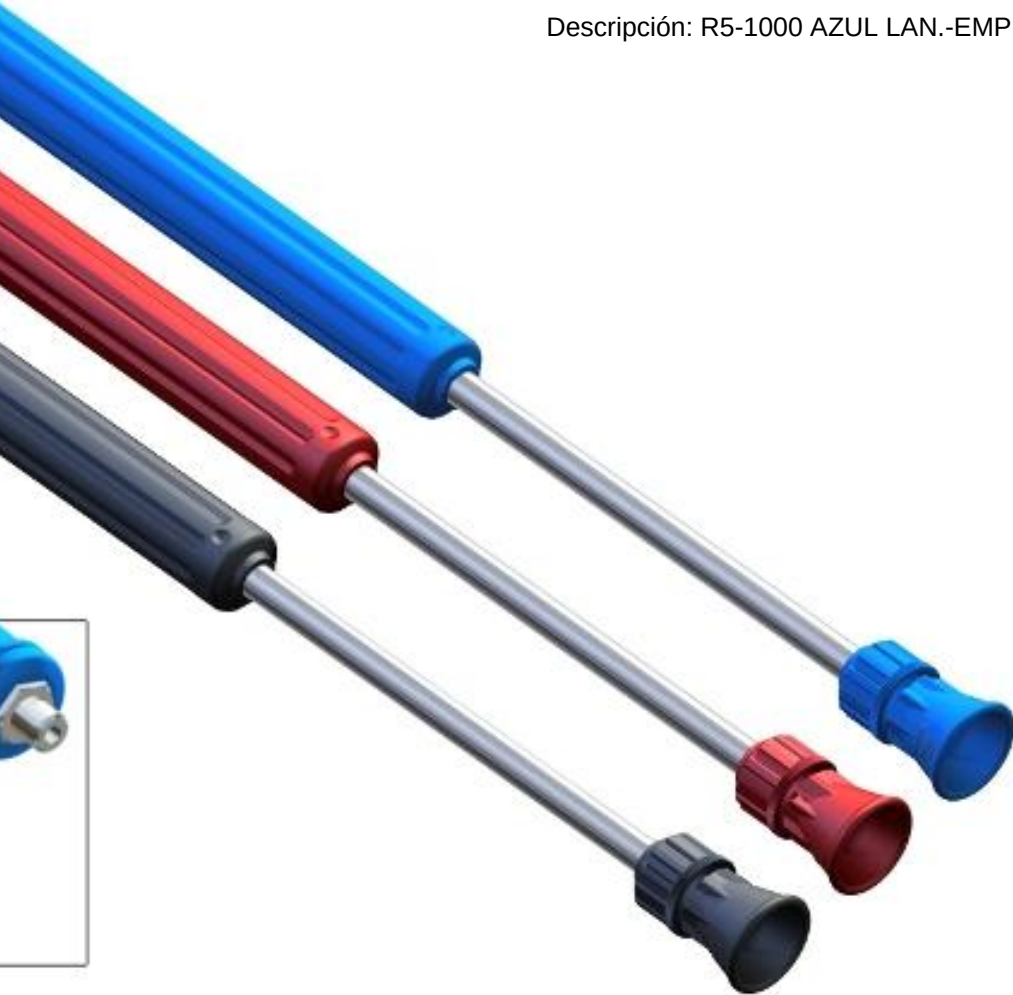

R5-1000 AZUL LAN.-EMP.REDON.INOX+P/BOQ+PROT. P.A. Italy 40230060

Fabricante: P.A. Italy

Referencia: 40230060

Descripción: R5-1000 AZUL LAN.-EMP.REDON.INOX+P/BOQ+PROT.