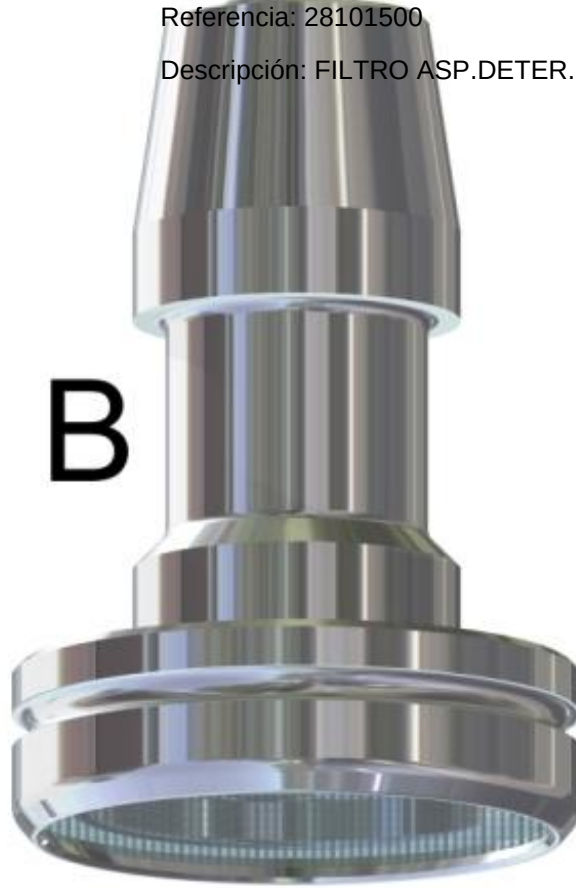

FILTRO ASP.DETER.INOX AI304 P.A. Italy 28101500

Fabricante: P.A. Italy

Referencia: 28101500

Descripción: FILTRO ASP.DETER.INOX AI304