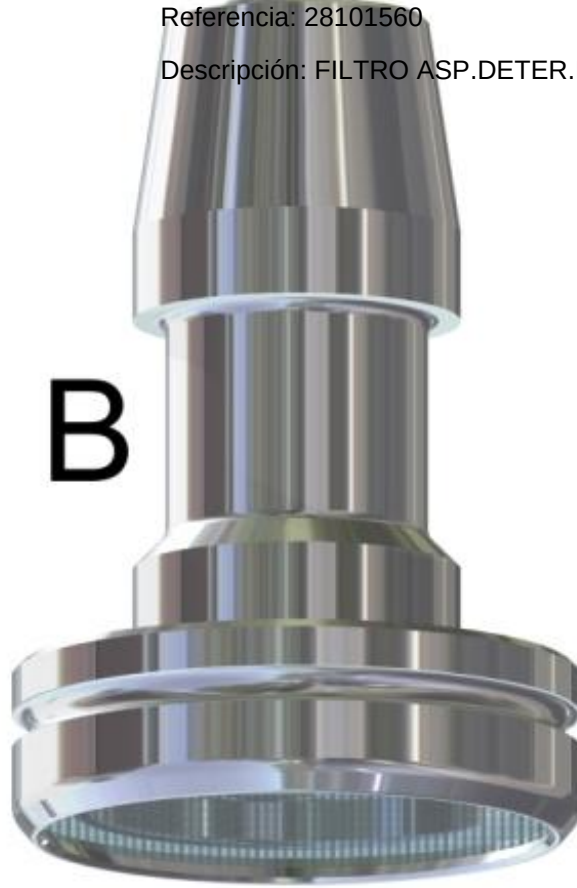

Referencia: 28101500

Descripción: FILTRO ASP.DETER.INOX AI304

FILTRO ASP.DETER.INOX AI316 P.A. Italy 28101560

Fabricante: P.A. Italy

Referencia: 28101560

Descripción: FILTRO ASP.DETER.INOX AI316

FILTRO ASP.DETER.INOX AI304 P.A. Italy 28101800R