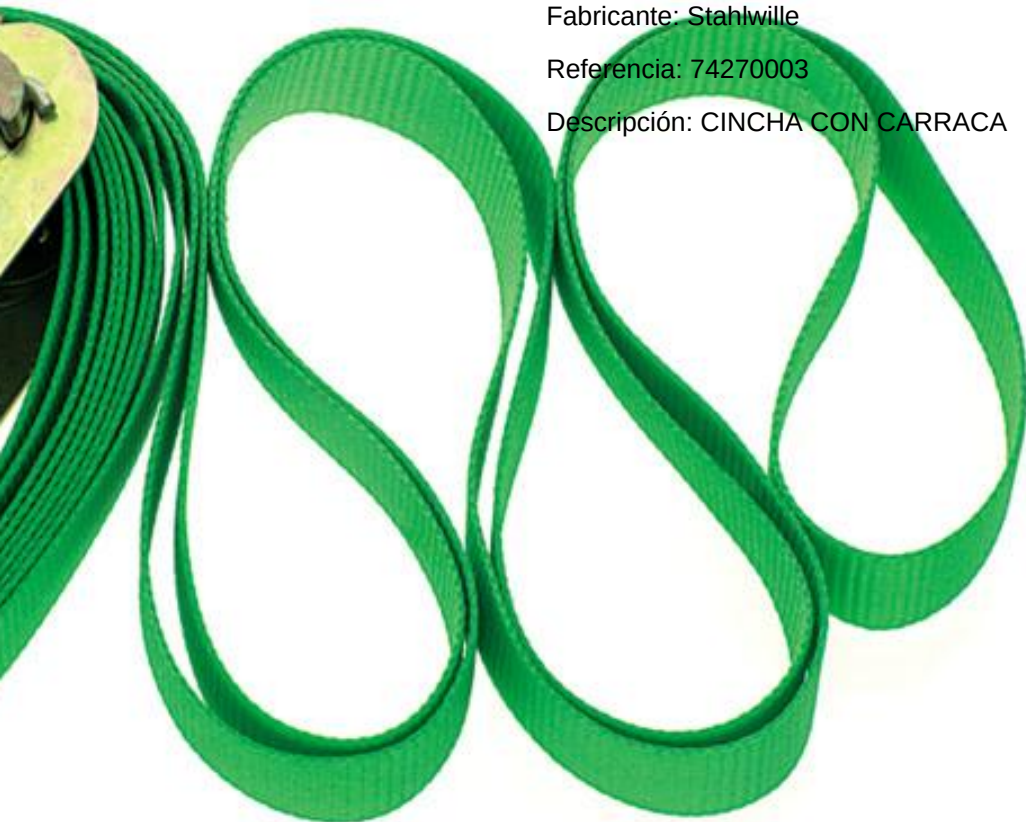

Herramientas especiales para turismos

PLACA DE RECAMBIO PARA NO. 12749 Stahlwille 79310001

Fabricante: Stahlwille

Referencia: 79310001

Descripción: PLACA DE RECAMBIO PARA NO. 12749

CINCHA CON CARRACA Stahlwille 74270003

Fabricante: Stahlwille

Referencia: 74270003

Descripción: CINCHA CON CARRACA