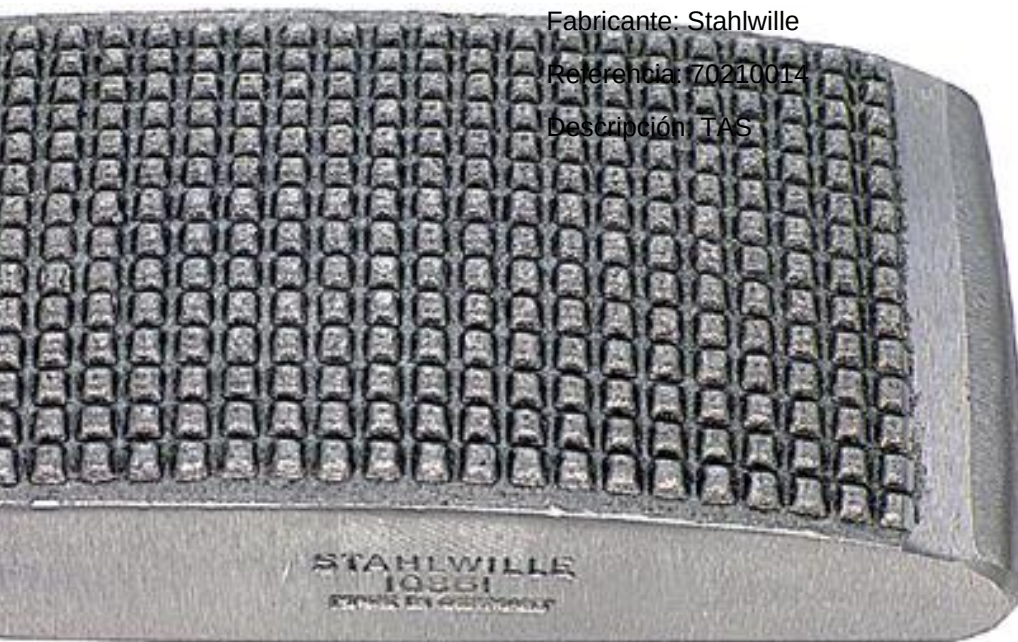

TAS Stahlwille 70210014

Fabricante: Stahlwille

Referencia: 70210014

Descripción: TAS