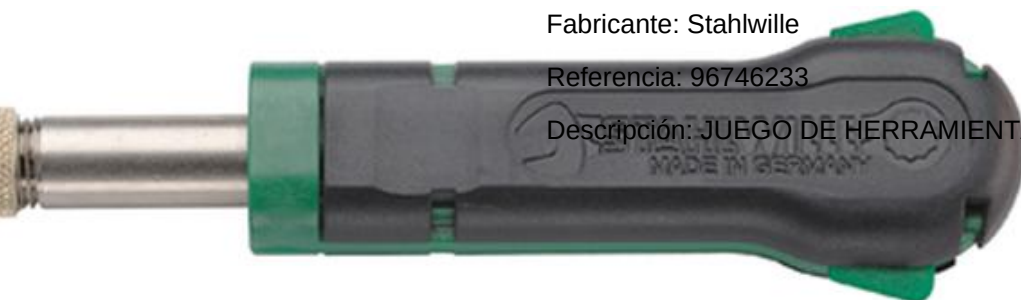

### JUEGO DE HERRAMIENTAS KABELEX Stahlwille 96746231

---

Fabricante: Stahlwille

Referencia: 96746231

Descripción: JUEGO DE HERRAMIENTAS KABELEX

### JUEGO DE HERRAMIENTAS KABELEX Stahlwille 96746232

---

Fabricante: Stahlwille

Referencia: 96746232

Descripción: JUEGO DE HERRAMIENTAS KABELEX

### JUEGO DE HERRAMIENTAS KABELEX Stahlwille 96746233

---

Fabricante: Stahlwille

Referencia: 96746233

Descripción: JUEGO DE HERRAMIENTAS KABELEX

### **CASQUILLO DE DESMONTAJE KABELEX Stahlwille 78600001**

---

Fabricante: Stahlwille

Referencia: 78600001

Descripción: CASQUILLO DE DESMONTAJE KABELEX