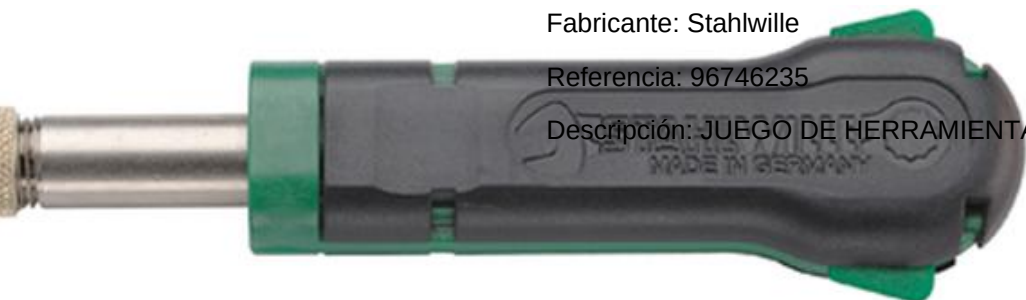

### JUEGO DE HERRAMIENTAS KABELEX Stahlwille 96746233

---

Fabricante: Stahlwille

Referencia: 96746233

Descripción: JUEGO DE HERRAMIENTAS KABELEX

### **JUEGO DE HERRAMIENTAS KABELEX Stahlwille 96746234**

---

Fabricante: Stahlwille

Referencia: 96746234

Descripción: JUEGO DE HERRAMIENTAS KABELEX

### **JUEGO DE HERRAMIENTAS KABELEX Stahlwille 96746235**

---

Fabricante: Stahlwille

Referencia: 96746235

Descripción: JUEGO DE HERRAMIENTAS KABELEX

### **CASQUILLO DE DESMONTAJE KABELEX Stahlwille 78600001**

---

Fabricante: Stahlwille

Referencia: 78600001

Descripción: CASQUILLO DE DESMONTAJE KABELEX