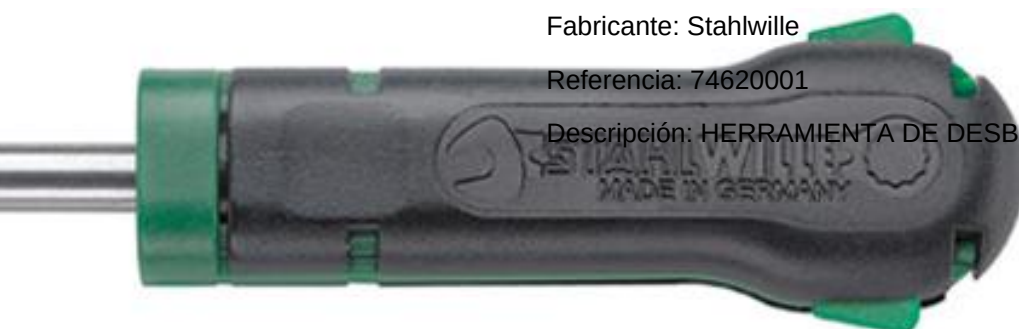

### **CASQUILLO DE DESMONTAJE KABELEX Stahlwille 78600001**

---

Fabricante: Stahlwille

Referencia: 78600001

Descripción: CASQUILLO DE DESMONTAJE KABELEX

### CASQUILLO DE DESMONTAJE KABELX Stahlwille 78600006

---

Fabricante: Stahlwille

Referencia: 78600006

Descripción: CASQUILLO DE DESMONTAJE KABELX

### CASQUILLO DE MONTAJE KABELX Stahlwille 78610001

---

Fabricante: Stahlwille

Referencia: 78610001

Descripción: CASQUILLO DE MONTAJE KABELX

### HERRAMIENTA DE DESBLOQUEO KABELX Stahlwille 74620001

---

Fabricante: Stahlwille

Referencia: 74620001

Descripción: HERRAMIENTA DE DESBLOQUEO KABELX