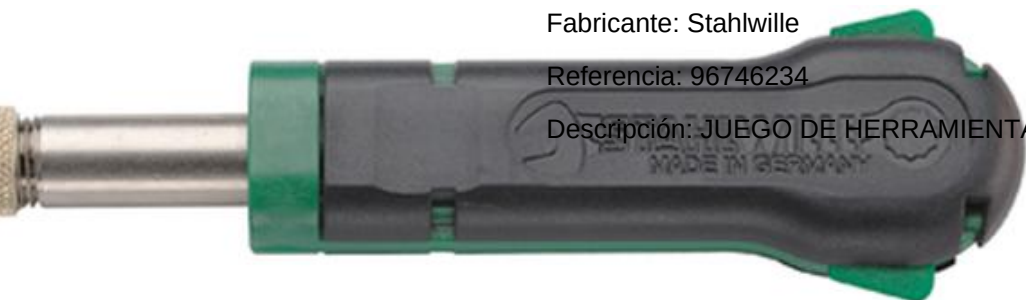

### JUEGO DE HERRAMIENTAS KABELEX Stahlwille 96746232

---

Fabricante: Stahlwille

Referencia: 96746232

Descripción: JUEGO DE HERRAMIENTAS KABELEX

### JUEGO DE HERRAMIENTAS KABELEX Stahlwille 96746233

---

Fabricante: Stahlwille

Referencia: 96746233

Descripción: JUEGO DE HERRAMIENTAS KABELEX

### **JUEGO DE HERRAMIENTAS KABELEX Stahlwille 96746234**

---

Fabricante: Stahlwille

Referencia: 96746234

Descripción: JUEGO DE HERRAMIENTAS KABELEX

### **CASQUILLO DE DESMONTAJE KABELEX Stahlwille 78600001**

---

Fabricante: Stahlwille

Referencia: 78600001

Descripción: CASQUILLO DE DESMONTAJE KABELEX