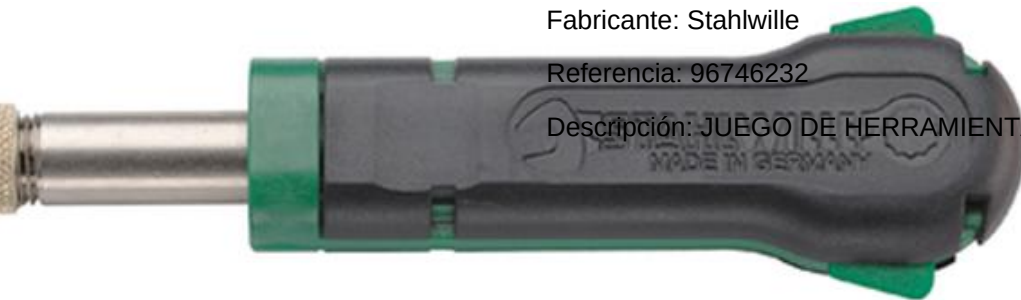

### JUEGO DE HERRAMIENTAS KABELEX Stahlwille 96746230

---

Fabricante: Stahlwille

Referencia: 96746230

Descripción: JUEGO DE HERRAMIENTAS KABELEX

### JUEGO DE HERRAMIENTAS KABELEX Stahlwille 96746231

---

Fabricante: Stahlwille

Referencia: 96746231

Descripción: JUEGO DE HERRAMIENTAS KABELEX

### JUEGO DE HERRAMIENTAS KABELEX Stahlwille 96746232

---

Fabricante: Stahlwille

Referencia: 96746232

Descripción: JUEGO DE HERRAMIENTAS KABELEX

### **CASQUILLO DE DESMONTAJE KABELEX Stahlwille 78600001**

---

Fabricante: Stahlwille

Referencia: 78600001

Descripción: CASQUILLO DE DESMONTAJE KABELEX