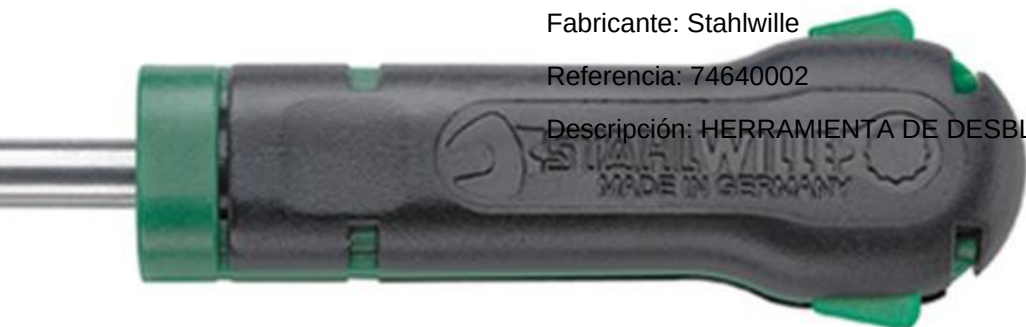

### HERRAMIENTA DE DESBLOQUEO KABELEX Stahlwille 74640002

---

Fabricante: Stahlwille

Referencia: 74640002

Descripción: HERRAMIENTA DE DESBLOQUEO KABELEX