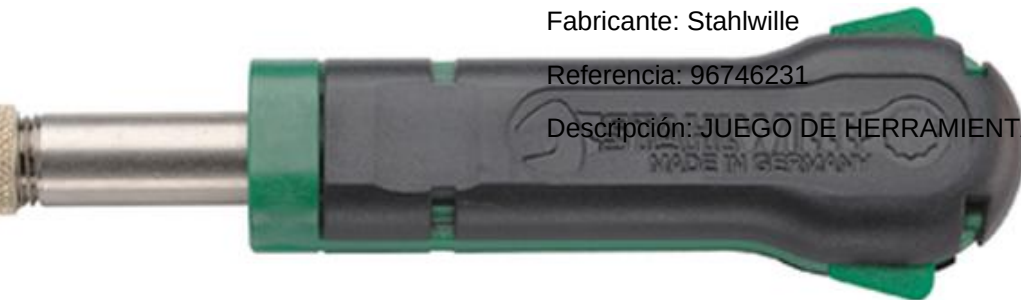

### JUEGO DE HERRAMIENTAS KABELEX Stahlwille 96746230

---

Fabricante: Stahlwille

Referencia: 96746230

Descripción: JUEGO DE HERRAMIENTAS KABELEX

### JUEGO DE HERRAMIENTAS KABELEX Stahlwille 96746231

---

Fabricante: Stahlwille

Referencia: 96746231

Descripción: JUEGO DE HERRAMIENTAS KABELEX

### JUEGO DE HERRAMIENTAS KABELEX Stahlwille 96746232

---

Fabricante: Stahlwille

Referencia: 96746232

Descripción: JUEGO DE HERRAMIENTAS KABELEX

### **CASQUILLO DE DESMONTAJE KABELEX Stahlwille 78600001**

---

Fabricante: Stahlwille

Referencia: 78600001

Descripción: CASQUILLO DE DESMONTAJE KABELEX