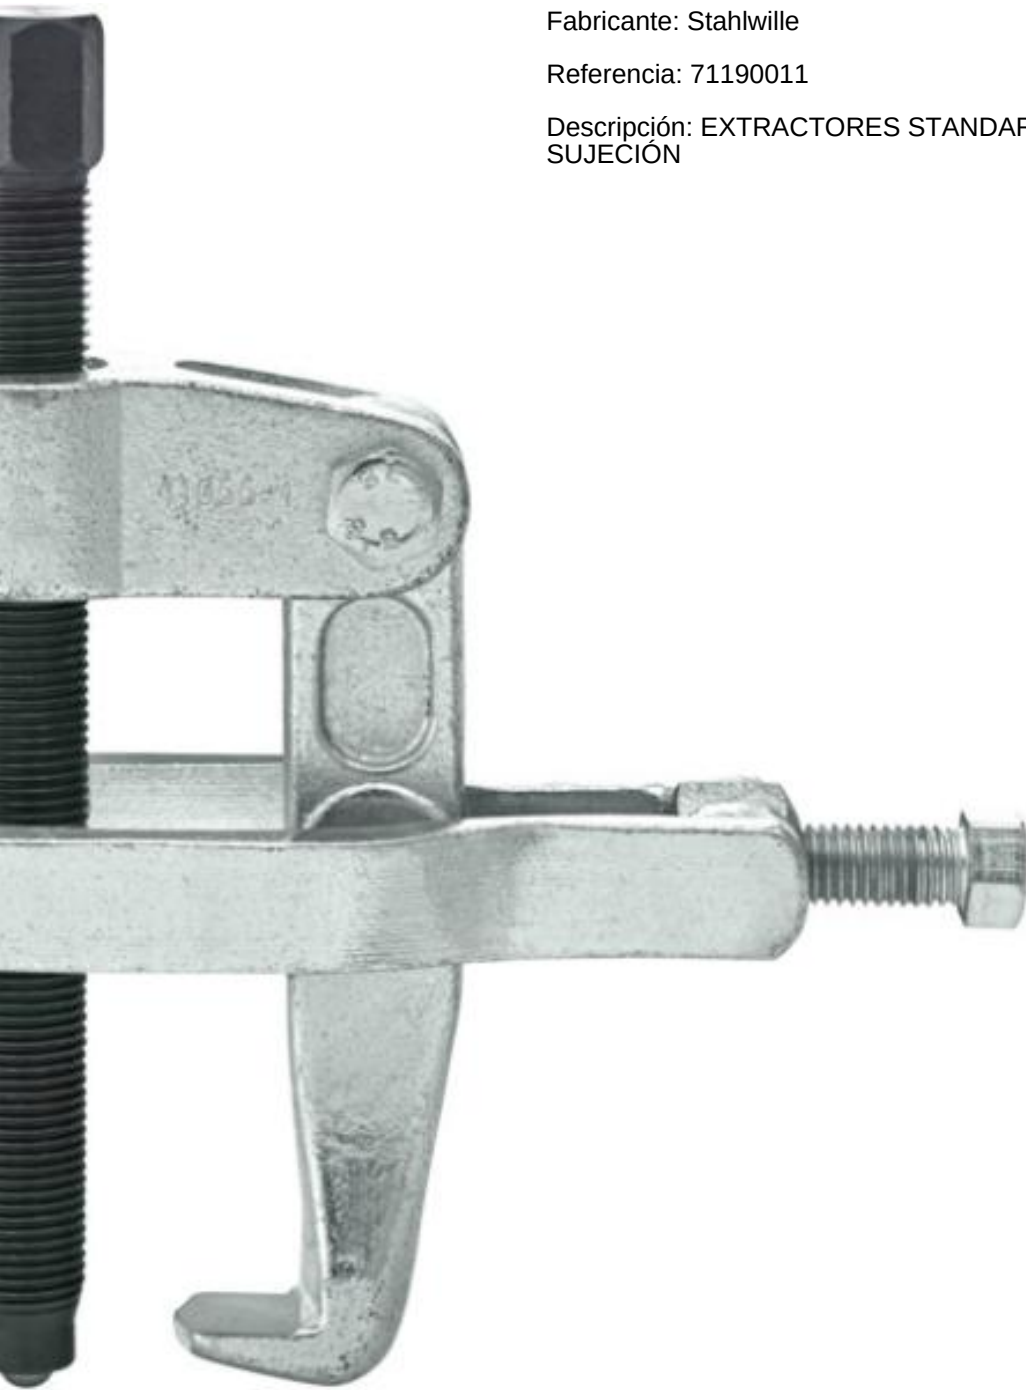

Extractores estándar

EXTRACTORES STANDARD,2 BRAZOS,CON ESTRIBO SUJECIÓN Stahlwille 71190011

Fabricante: Stahlwille

Referencia: 71190011

Descripción: EXTRACTORES STANDARD,2 BRAZOS,CON ESTRIBO SUJECIÓN