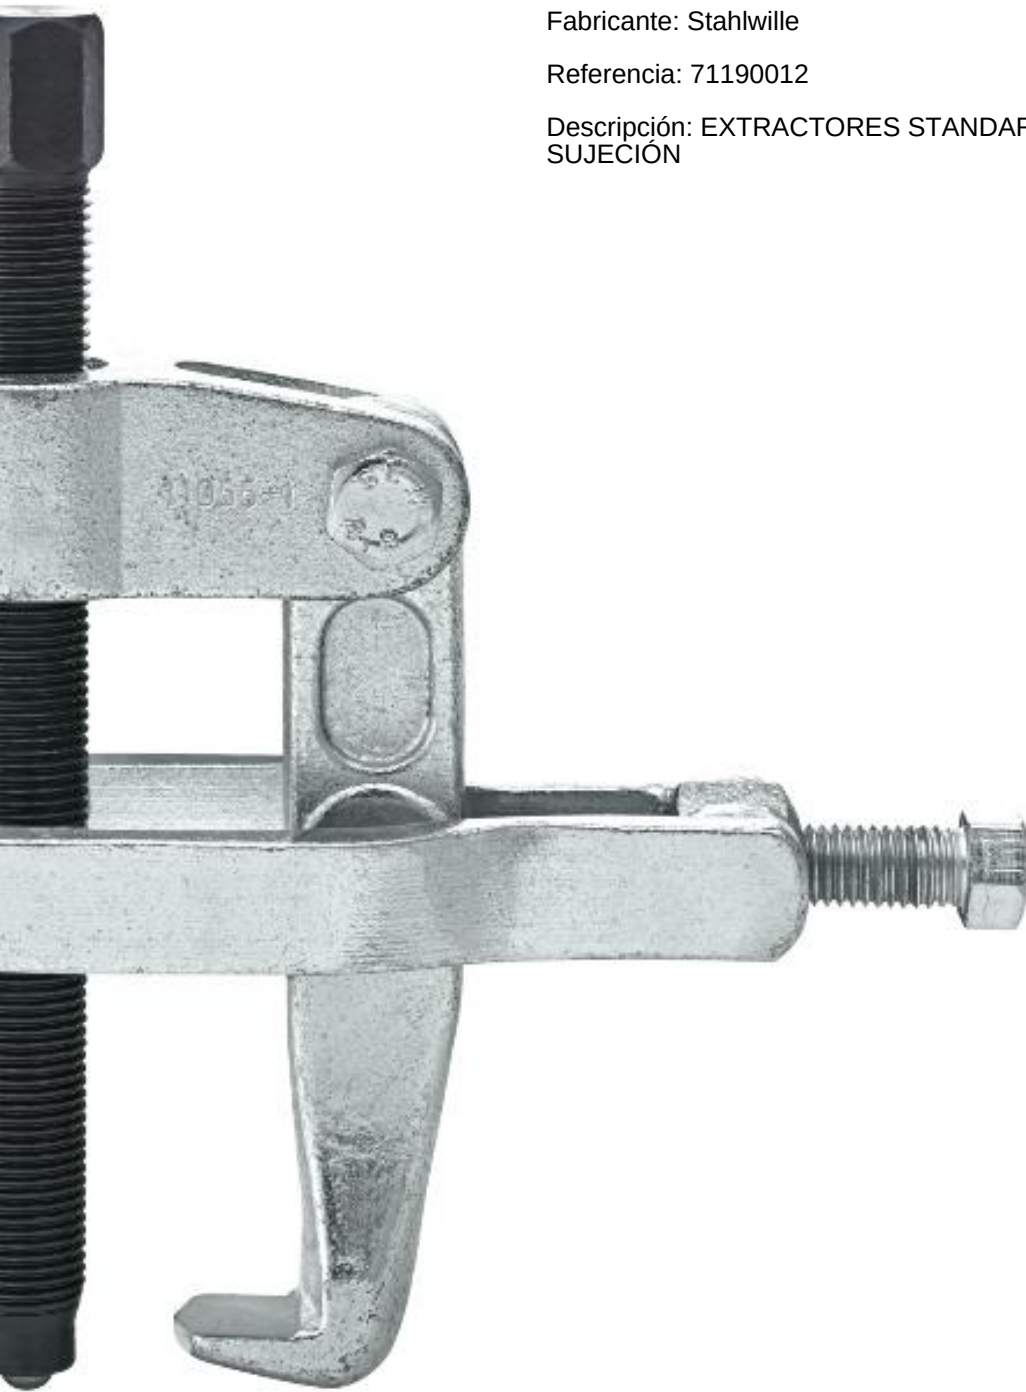

Extractores estándar

EXTRACTORES STANDARD,2 BRAZOS,CON ESTRIBO SUJECIÓN Stahlwille 71190012

Fabricante: Stahlwille

Referencia: 71190012

Descripción: EXTRACTORES STANDARD,2 BRAZOS,CON ESTRIBO SUJECIÓN