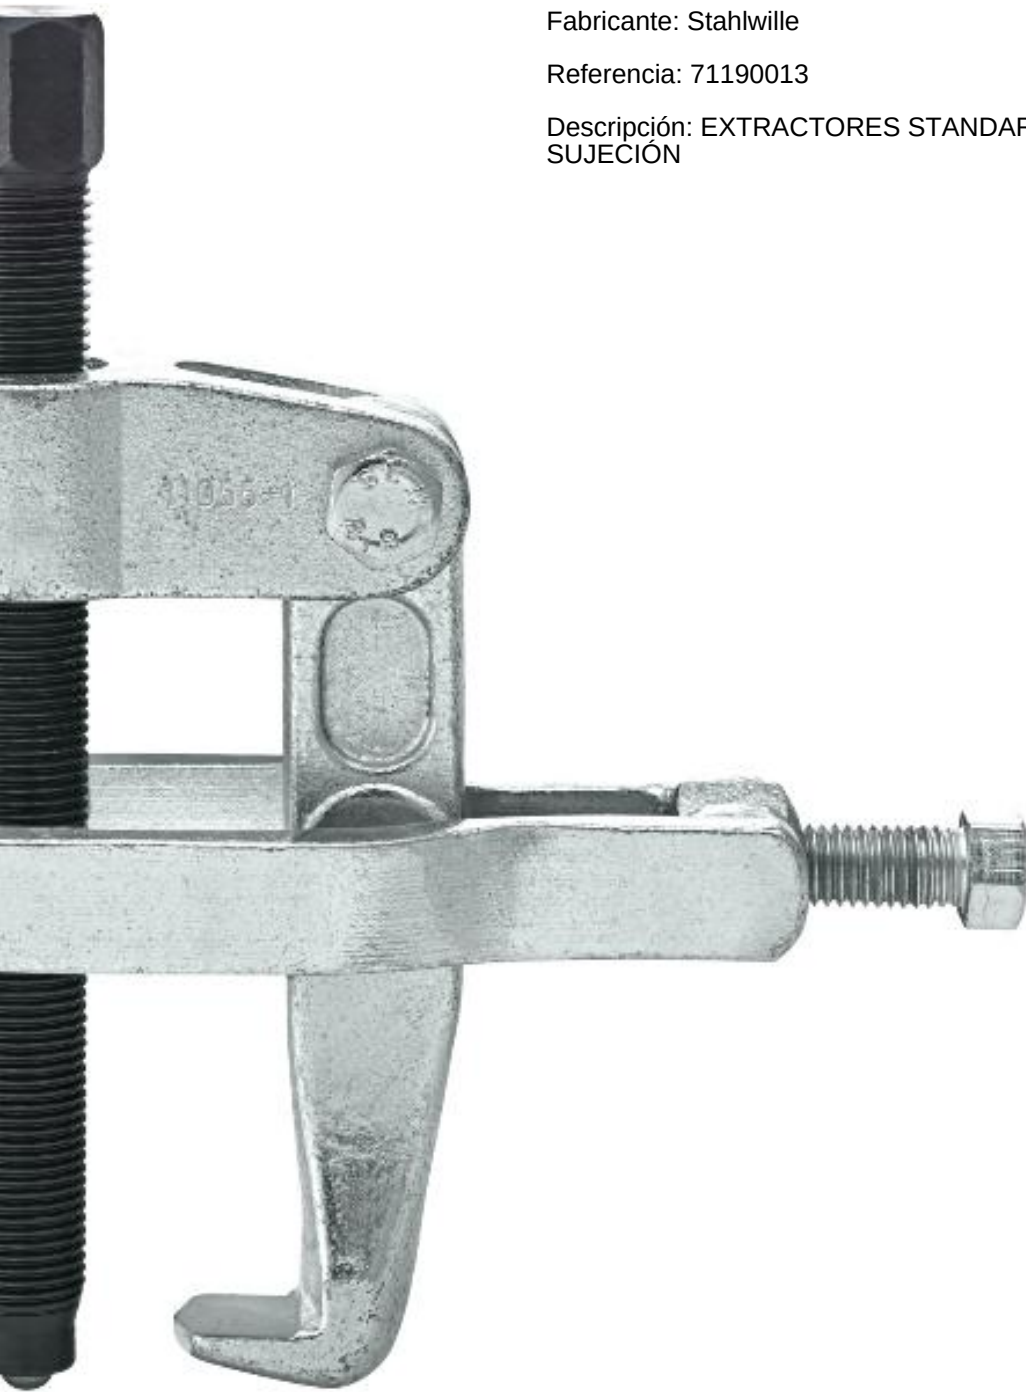

Extractores estándar

EXTRACTORES STANDARD,2 BRAZOS,CON ESTRIBO SUJECIÓN Stahlwille 71190013

Fabricante: Stahlwille

Referencia: 71190013

Descripción: EXTRACTORES STANDARD,2 BRAZOS,CON ESTRIBO SUJECIÓN