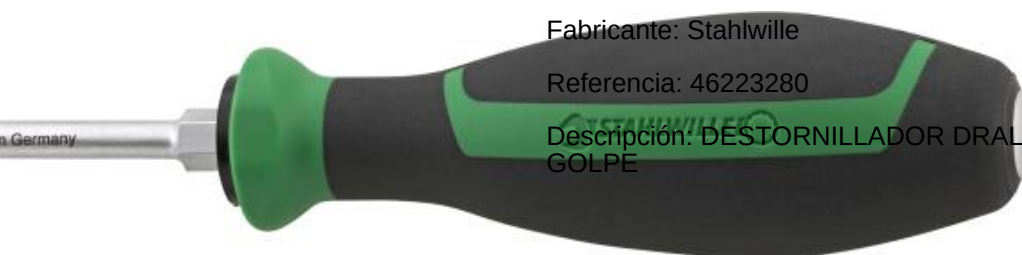

LLAVE HEXAGONAL CON CABEZA ESFÉRICA Stahlwille 46231005

Fabricante: Stahlwille

Referencia: 46231005

Descripción: LLAVE HEXAGONAL CON CABEZA ESFÉRICA

LLAVE HEXAGONAL CON CABEZA ESFÉRICA Stahlwille 46231004

Fabricante: Stahlwille

Referencia: 46231004

Descripción: LLAVE HEXAGONAL CON CABEZA ESFÉRICA

LLAVE HEXAGONAL CON CABEZA ESFÉRICA Stahlwille 46231003

Fabricante: Stahlwille

Referencia: 46231003

Descripción: LLAVE HEXAGONAL CON CABEZA ESFÉRICA

DESTORNILLADOR DRALL+ 2C TORN RANUR. ZONA DE GOLPE Stahlwille 46223280

Fabricante: Stahlwille

Referencia: 46223280

Descripción: DESTORNILLADOR DRALL+ 2C TORN RANUR. ZONA DE GOLPE

Germany