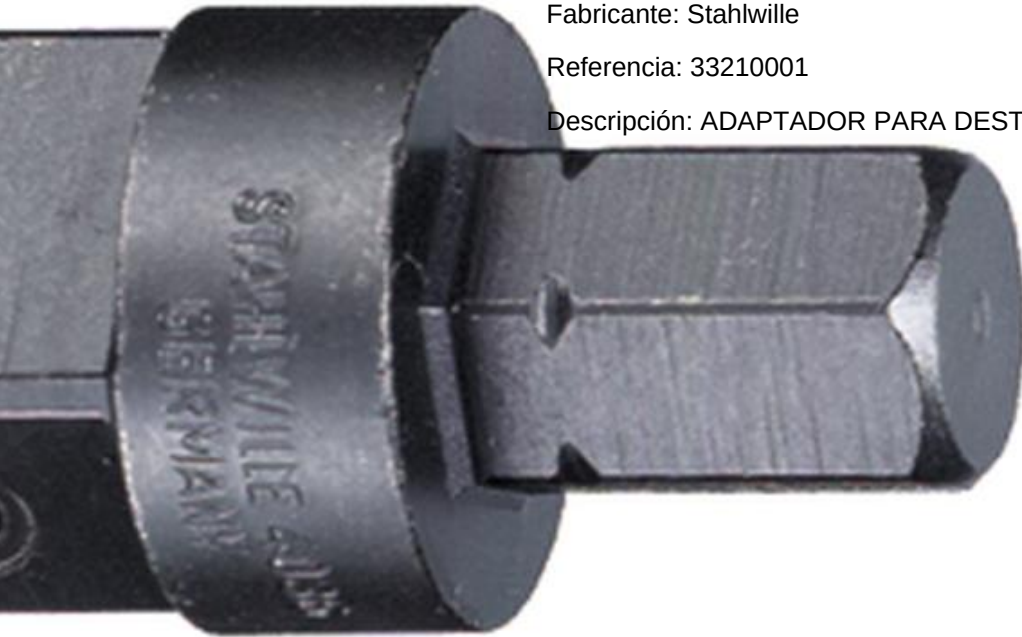

### ADAPTADOR PARA DESTORNILLADOR DE GOLPE Stahlwille 32210001

---

Fabricante: Stahlwille

Referencia: 32210001

Descripción: ADAPTADOR PARA DESTORNILLADOR DE GOLPE

### ADAPTADOR PARA DESTORNILLADOR DE GOLPE Stahlwille 33210001

---

Fabricante: Stahlwille

Referencia: 33210001

Descripción: ADAPTADOR PARA DESTORNILLADOR DE GOLPE

### DESTORNILLADOR DE GOLPE 3/8" Stahlwille 32200005

---

Fabricante: Stahlwille

Referencia: 32200005

Descripción: DESTORNILLADOR DE GOLPE 3/8"