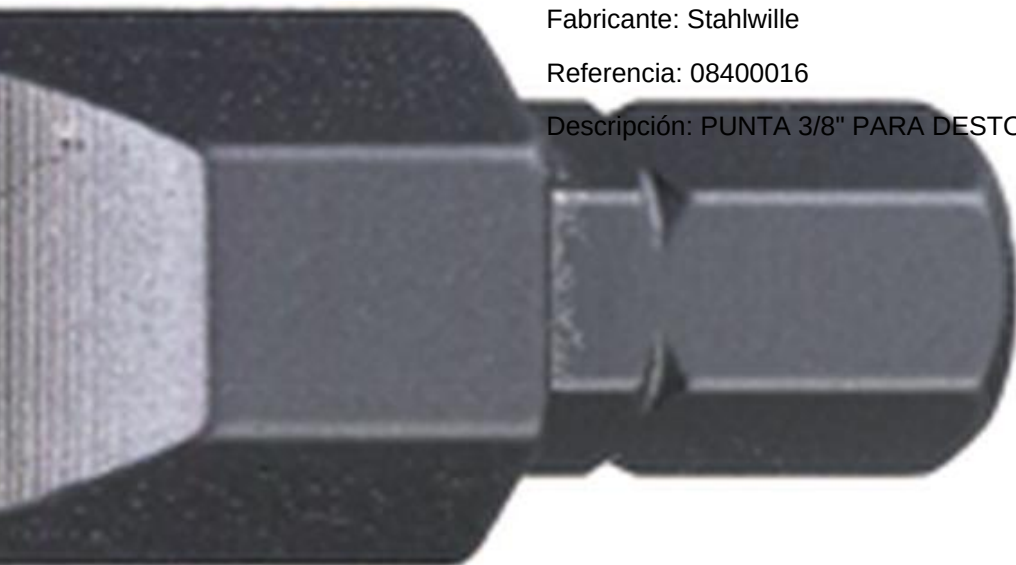

PUNTA 3/8" PARA DESTORNILLADOR DE GOLPE Stahlwille 08400016

Fabricante: Stahlwille

Referencia: 08400016

Descripción: PUNTA 3/8" PARA DESTORNILLADOR DE GOLPE