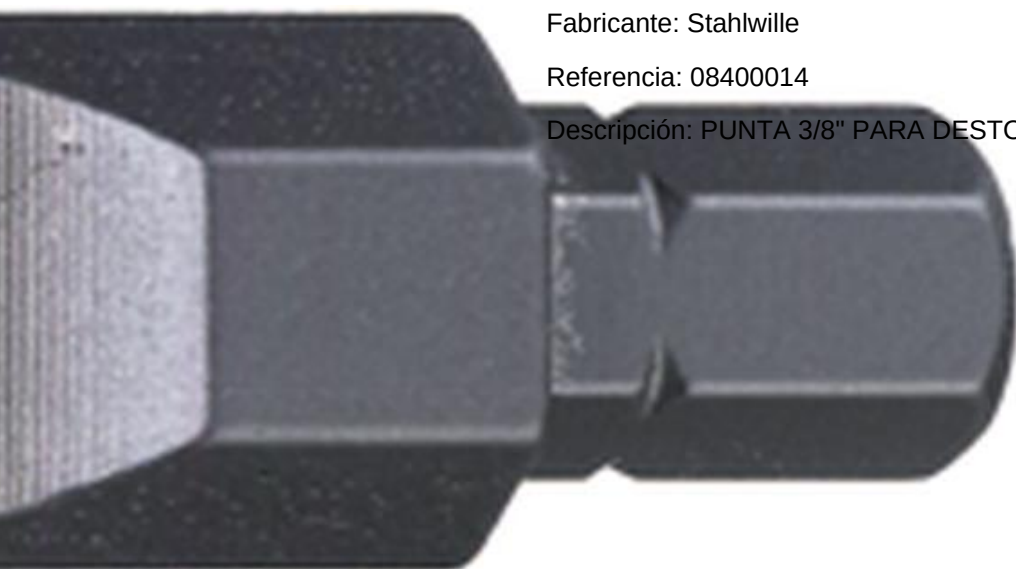

PUNTA 3/8" PARA DESTORNILLADOR DE GOLPE Stahlwille 08400014

Fabricante: Stahlwille

Referencia: 08400014

Descripción: PUNTA 3/8" PARA DESTORNILLADOR DE GOLPE