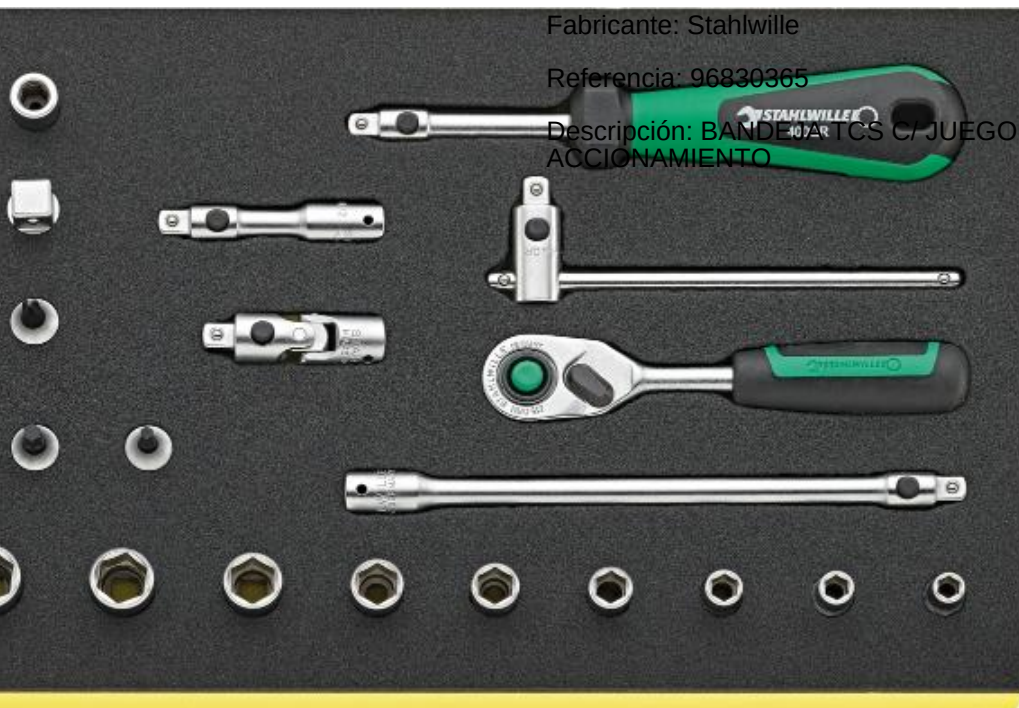

BANDEJA TCS CON BOCAS DE LLAVE DE VASO 3/8" Stahlwille 96830371

Fabricante: Stahlwille

Referencia: 96830371

Descripción: BANDEJA TCS CON BOCAS DE LLAVE DE VASO 3/8"

BANDEJA TCS CON BOCAS DE LLAVE DE VASO 3/8" Stahlwille 96830370

Fabricante: Stahlwille

Referencia: 96830370

Descripción: BANDEJA TCS CON BOCAS DE LLAVE DE VASO 3/8"

Unidades electrónicas serie UEIK

BANDEJA TCS CON BOCAS DE LLAVE DE VASO 3/8" Stahlwille 96830367

Fabricante: Stahlwille

Referencia: 96830367

Descripción: BANDEJA TCS CON BOCAS DE LLAVE DE VASO 3/8"

BANDEJA TCS C/ JUEGO HERRAMIENTAS DE ACCIONAMIENTO Stahlwille 96830366

Fabricante: Stahlwille

Referencia: 96830366

Descripción: BANDEJA TCS C/ JUEGO HERRAMIENTAS DE ACCIONAMIENTO

Unidades electrónicas serie UEIK

BANDEJA TCS C/ JUEGO HERRAMIENTAS DE ACCIONAMIENTO Stahlwille 96830365

Fabricante: Stahlwille

Referencia: 96830365

Descripción: BANDEJA TCS C/ JUEGO HERRAMIENTAS DE ACCIONAMIENTO