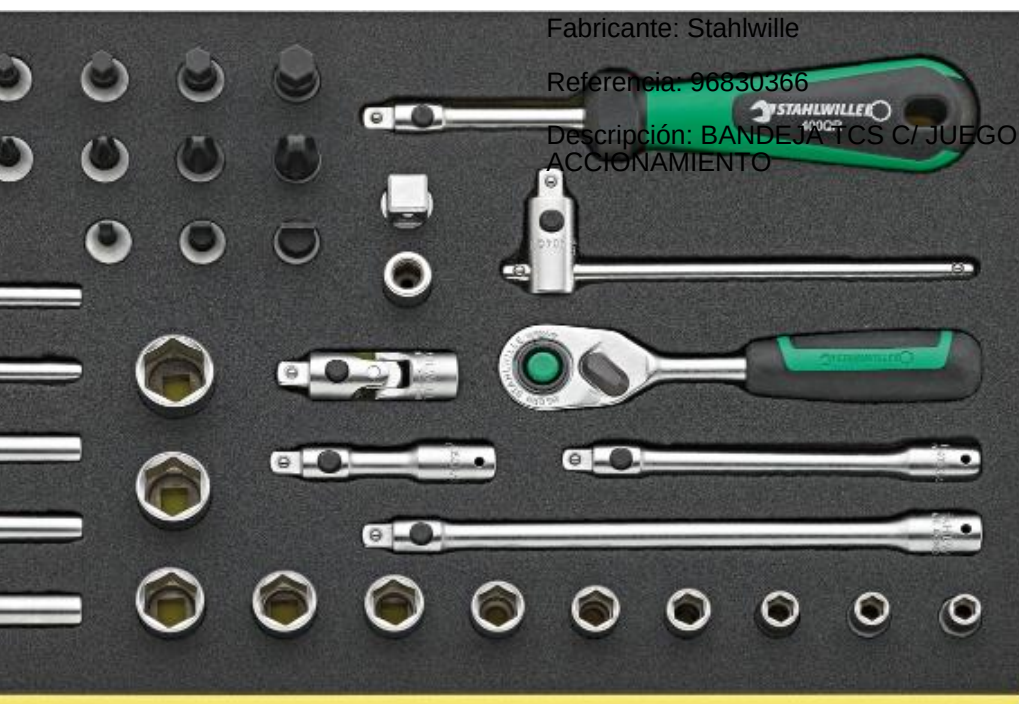

BANDEJA TCS CON BOCAS DE LLAVE DE VASO 3/8" Stahlwille 96830371

Fabricante: Stahlwille

Referencia: 96830371

Descripción: BANDEJA TCS CON BOCAS DE LLAVE DE VASO 3/8"

BANDEJA TCS CON BOCAS DE LLAVE DE VASO 3/8" Stahlwille 96830370

Fabricante: Stahlwille

Referencia: 96830370

Descripción: BANDEJA TCS CON BOCAS DE LLAVE DE VASO 3/8"

Unidades electrónicas serie UEIK

BANDEJA TCS CON BOCAS DE LLAVE DE VASO 3/8" Stahlwille 96830367

Fabricante: Stahlwille

Referencia: 96830367

Descripción: BANDEJA TCS CON BOCAS DE LLAVE DE VASO 3/8"

BANDEJA TCS C/ JUEGO HERRAMIENTAS DE ACCIONAMIENTO Stahlwille 96830366

Fabricante: Stahlwille

Referencia: 96830366

Descripción: BANDEJA TCS C/ JUEGO HERRAMIENTAS DE ACCIONAMIENTO

Unidades electrónicas serie UEIK

BANDEJA TCS C/ JUEGO HERRAMIENTAS DE ACCIONAMIENTO Stahlwille 96830365

Fabricante: Stahlwille

Referencia: 96830365

Descripción: BANDEJA TCS C/ JUEGO HERRAMIENTAS DE ACCIONAMIENTO