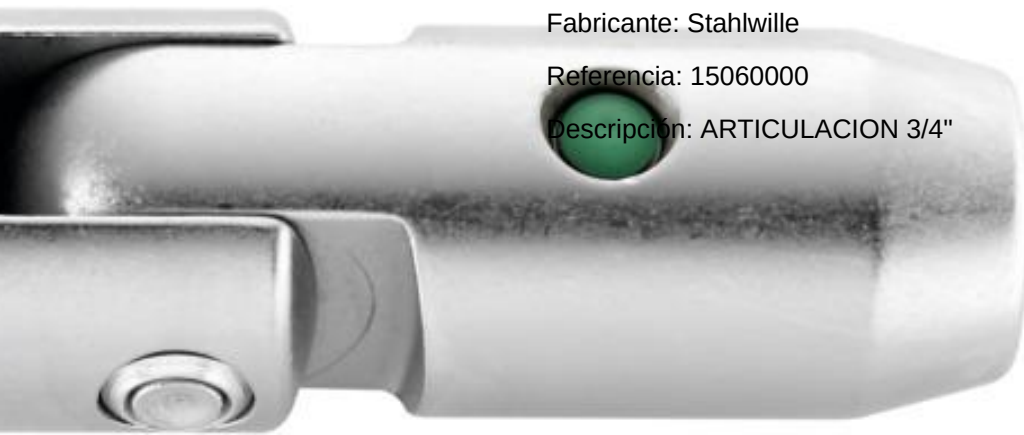

ACOPLAMIENTO 3/4" A 1" Stahlwille 15030006

Fabricante: Stahlwille

Referencia: 15030006

Descripción: ACOPLAMIENTO 3/4" A 1"

ARTICULACION 3/4" Stahlwille 15060000

Fabricante: Stahlwille

Referencia: 15060000

Descripción: ARTICULACION 3/4"