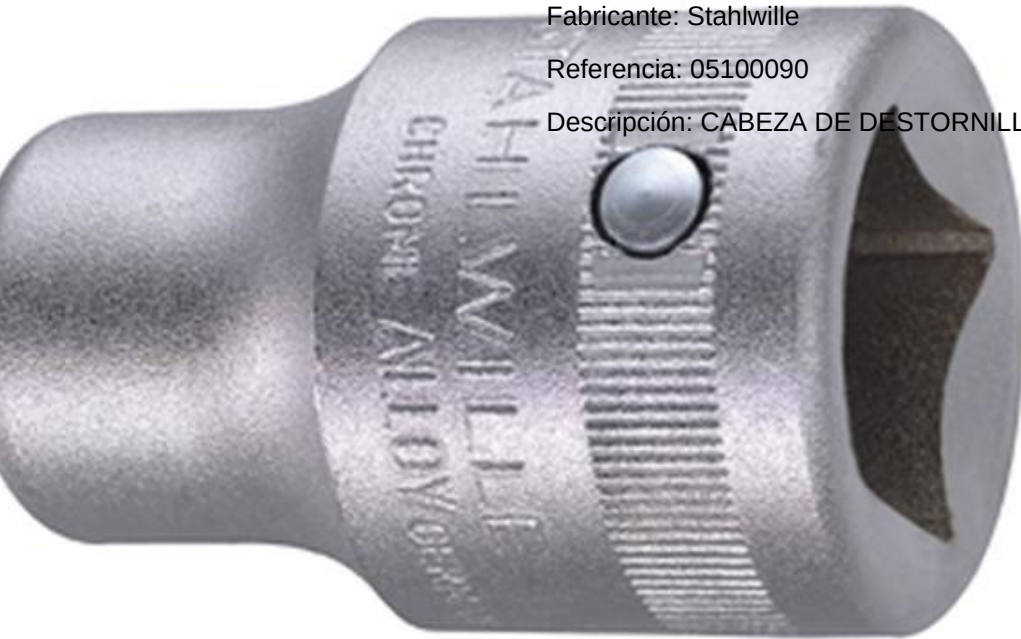

Enlace 3 piezas H-H

CABEZA DE DESTORNILLADOR TORX 3/4" Stahlwille 05100090

Fabricante: Stahlwille

Referencia: 05100090

Descripción: CABEZA DE DESTORNILLADOR TORX 3/4"