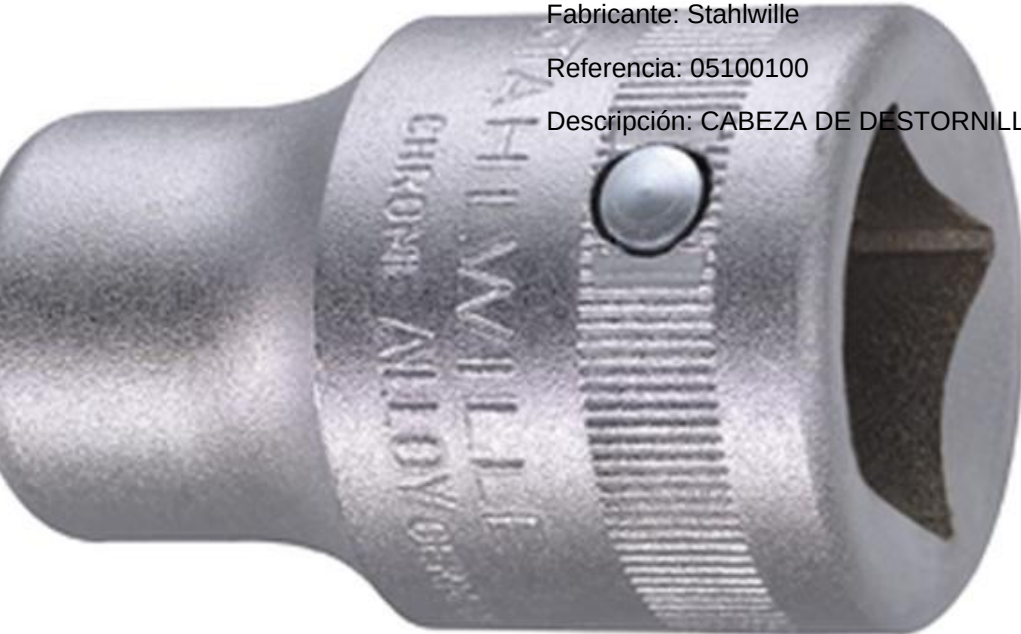

CABEZA DE DESTORNILLADOR TORX 3/4" Stahlwille 05100100

Fabricante: Stahlwille

Referencia: 05100100

Descripción: CABEZA DE DESTORNILLADOR TORX 3/4"