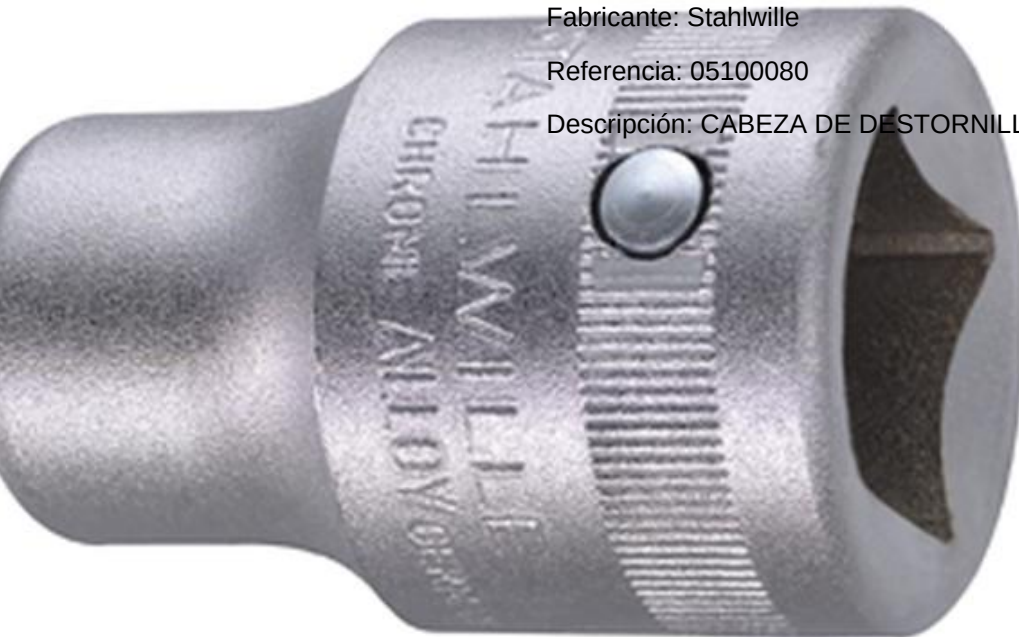

Fabricante: Stahlwille

Referencia: 05100070

Descripción: CABEZA DE DESTORNILLADOR TORX 3/4"

CABEZA DE DESTORNILLADOR TORX 3/4" Stahlwille 05100080

Fabricante: Stahlwille

Referencia: 05100080

Descripción: CABEZA DE DESTORNILLADOR TORX 3/4"