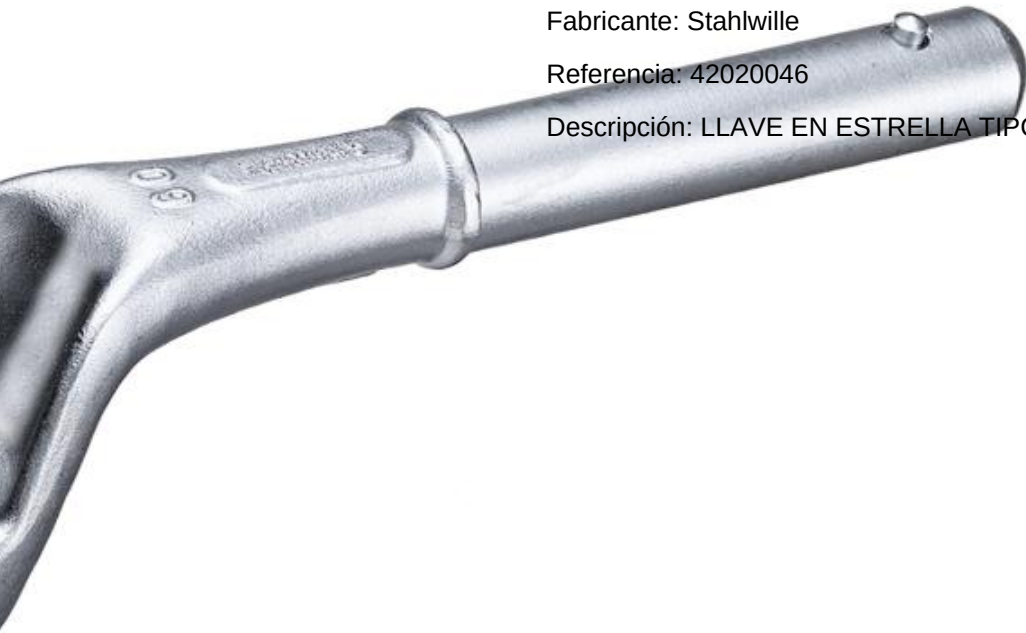

### LLAVE EN ESTRELLA TIPO INSERTABLE Stahlwille 42020041

---

Fabricante: Stahlwille

Referencia: 42020041

Descripción: LLAVE EN ESTRELLA TIPO INSERTABLE

### LLAVE EN ESTRELLA TIPO INSERTABLE Stahlwille 42020042

---

Fabricante: Stahlwille

Referencia: 42020042

Descripción: LLAVE EN ESTRELLA TIPO INSERTABLE

### LLAVE EN ESTRELLA TIPO INSERTABLE Stahlwille 42020046

---

Fabricante: Stahlwille

Referencia: 42020046

Descripción: LLAVE EN ESTRELLA TIPO INSERTABLE