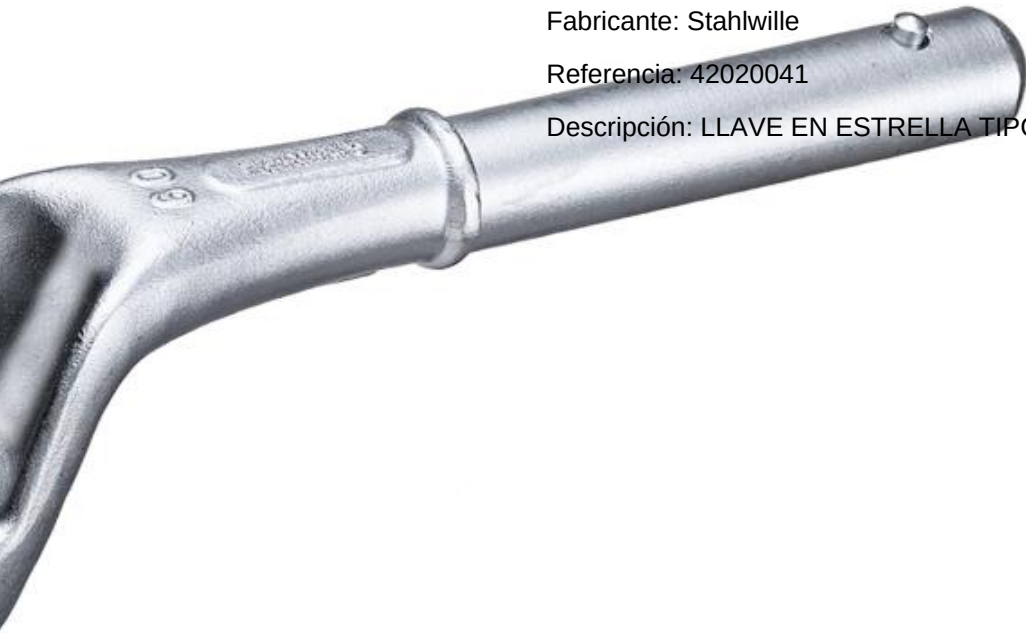

### LLAVE EN ESTRELLA TIPO INSERTABLE Stahlwille 42020030

---

Fabricante: Stahlwille

Referencia: 42020030

Descripción: LLAVE EN ESTRELLA TIPO INSERTABLE

### LLAVE EN ESTRELLA TIPO INSERTABLE Stahlwille 42020036

---

Fabricante: Stahlwille

Referencia: 42020036

Descripción: LLAVE EN ESTRELLA TIPO INSERTABLE

### LLAVE EN ESTRELLA TIPO INSERTABLE Stahlwille 42020038

---

Fabricante: Stahlwille

Referencia: 42020038

Descripción: LLAVE EN ESTRELLA TIPO INSERTABLE

### LLAVE EN ESTRELLA TIPO INSERTABLE Stahlwille 42020041

---

Fabricante: Stahlwille

Referencia: 42020041

Descripción: LLAVE EN ESTRELLA TIPO INSERTABLE