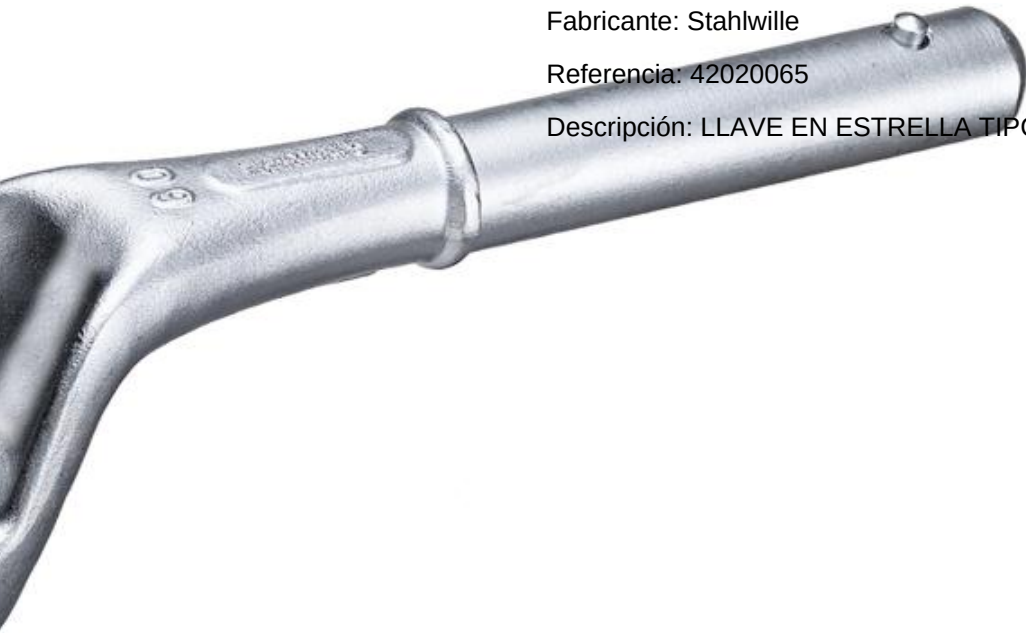

### LLAVE EN ESTRELLA TIPO INSERTABLE Stahlwille 42020055

---

Fabricante: Stahlwille

Referencia: 42020055

Descripción: LLAVE EN ESTRELLA TIPO INSERTABLE

### LLAVE EN ESTRELLA TIPO INSERTABLE Stahlwille 42020060

---

Fabricante: Stahlwille

Referencia: 42020060

Descripción: LLAVE EN ESTRELLA TIPO INSERTABLE

### LLAVE EN ESTRELLA TIPO INSERTABLE Stahlwille 42020065

---

Fabricante: Stahlwille

Referencia: 42020065

Descripción: LLAVE EN ESTRELLA TIPO INSERTABLE