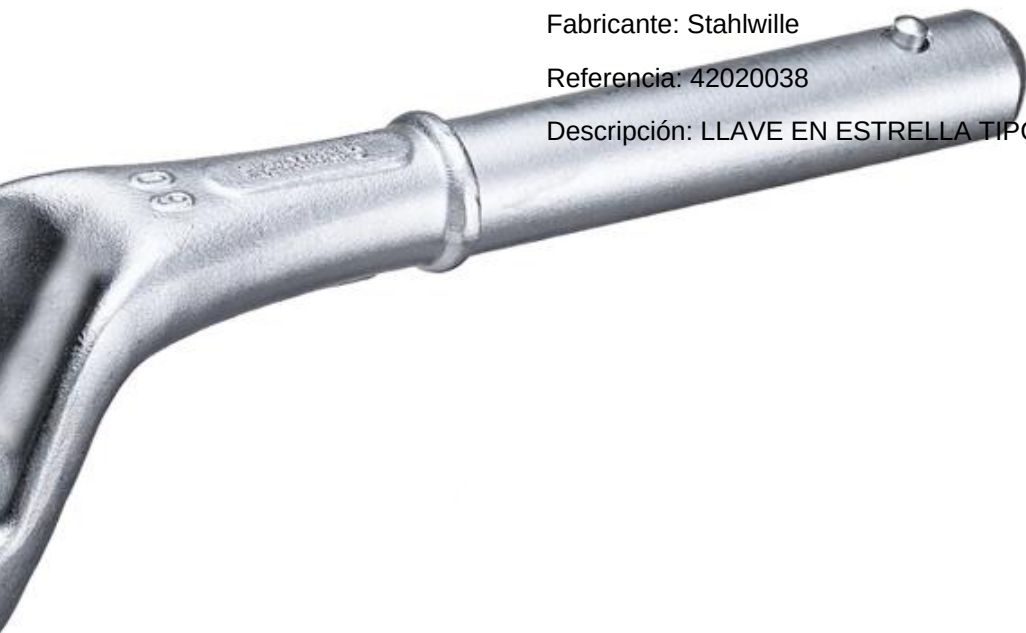

### LLAVE EN ESTRELLA TIPO INSERTABLE Stahlwille 42020030

---

Fabricante: Stahlwille

Referencia: 42020030

Descripción: LLAVE EN ESTRELLA TIPO INSERTABLE

### LLAVE EN ESTRELLA TIPO INSERTABLE Stahlwille 42020032

---

Fabricante: Stahlwille

Referencia: 42020032

Descripción: LLAVE EN ESTRELLA TIPO INSERTABLE

### LLAVE EN ESTRELLA TIPO INSERTABLE Stahlwille 42020036

---

Fabricante: Stahlwille

Referencia: 42020036

Descripción: LLAVE EN ESTRELLA TIPO INSERTABLE

### LLAVE EN ESTRELLA TIPO INSERTABLE Stahlwille 42020038

---

Fabricante: Stahlwille

Referencia: 42020038

Descripción: LLAVE EN ESTRELLA TIPO INSERTABLE