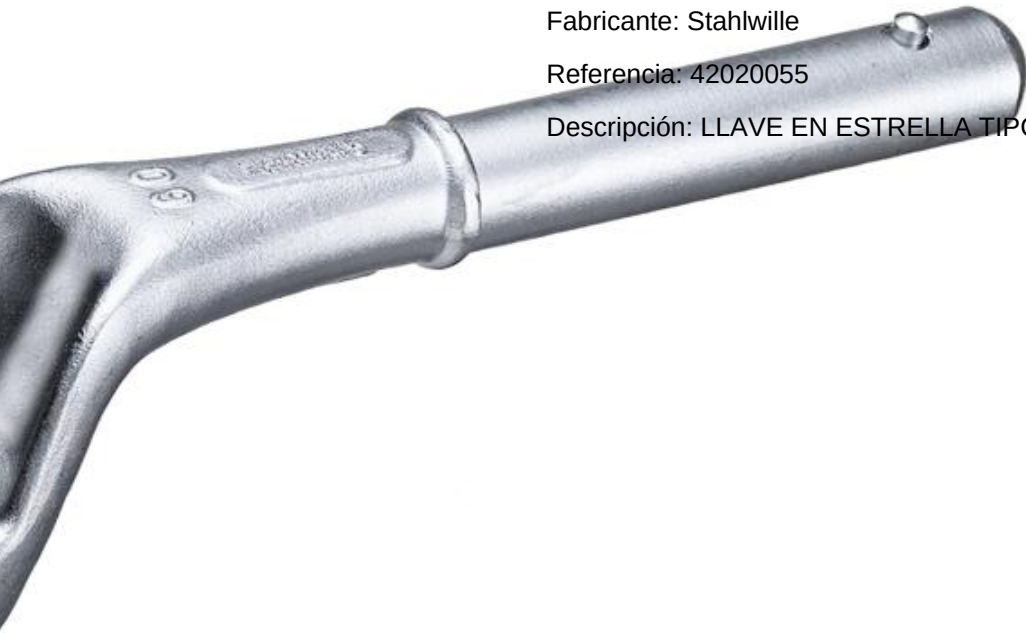

### LLAVE EN ESTRELLA TIPO INSERTABLE Stahlwille 42020046

---

Fabricante: Stahlwille

Referencia: 42020046

Descripción: LLAVE EN ESTRELLA TIPO INSERTABLE

### LLAVE EN ESTRELLA TIPO INSERTABLE Stahlwille 42020050

---

Fabricante: Stahlwille

Referencia: 42020050

Descripción: LLAVE EN ESTRELLA TIPO INSERTABLE

### LLAVE EN ESTRELLA TIPO INSERTABLE Stahlwille 42020055

---

Fabricante: Stahlwille

Referencia: 42020055

Descripción: LLAVE EN ESTRELLA TIPO INSERTABLE