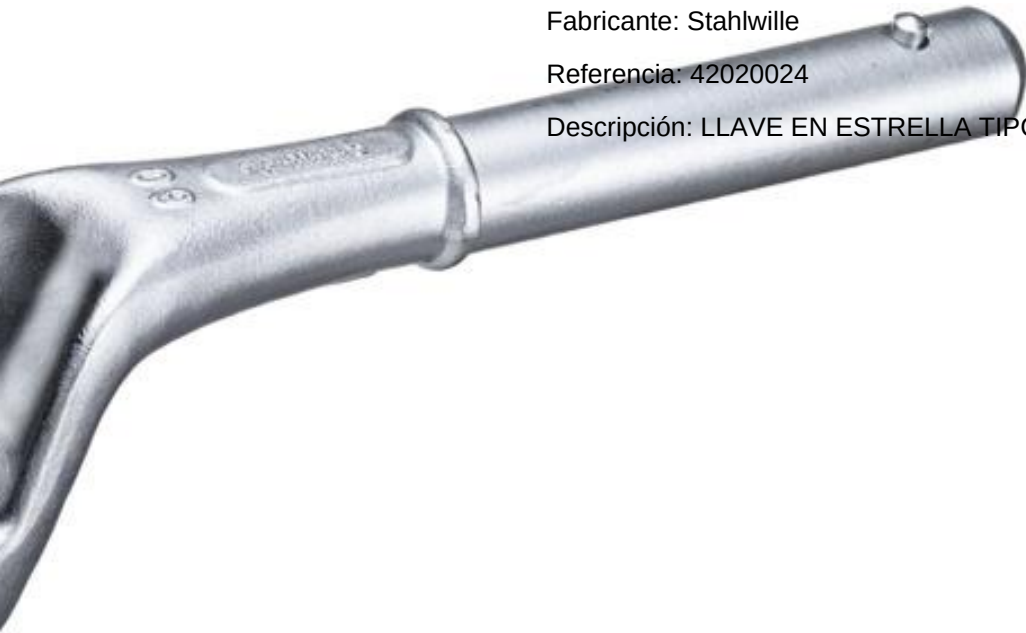

### **LLAVE EN ESTRELLA TIPO INSERTABLE Stahlwille 42020024**

---

Fabricante: Stahlwille

Referencia: 42020024

Descripción: LLAVE EN ESTRELLA TIPO INSERTABLE

### **LLAVE EN ESTRELLA TIPO INSERTABLE Stahlwille 42020027**

---

Fabricante: Stahlwille

Referencia: 42020027

Descripción: LLAVE EN ESTRELLA TIPO INSERTABLE

### LLAVE EN ESTRELLA TIPO INSERTABLE Stahlwille 42020030

---

Fabricante: Stahlwille

Referencia: 42020030

Descripción: LLAVE EN ESTRELLA TIPO INSERTABLE

### LLAVE EN ESTRELLA TIPO INSERTABLE Stahlwille 42020032

---

Fabricante: Stahlwille

Referencia: 42020032

Descripción: LLAVE EN ESTRELLA TIPO INSERTABLE