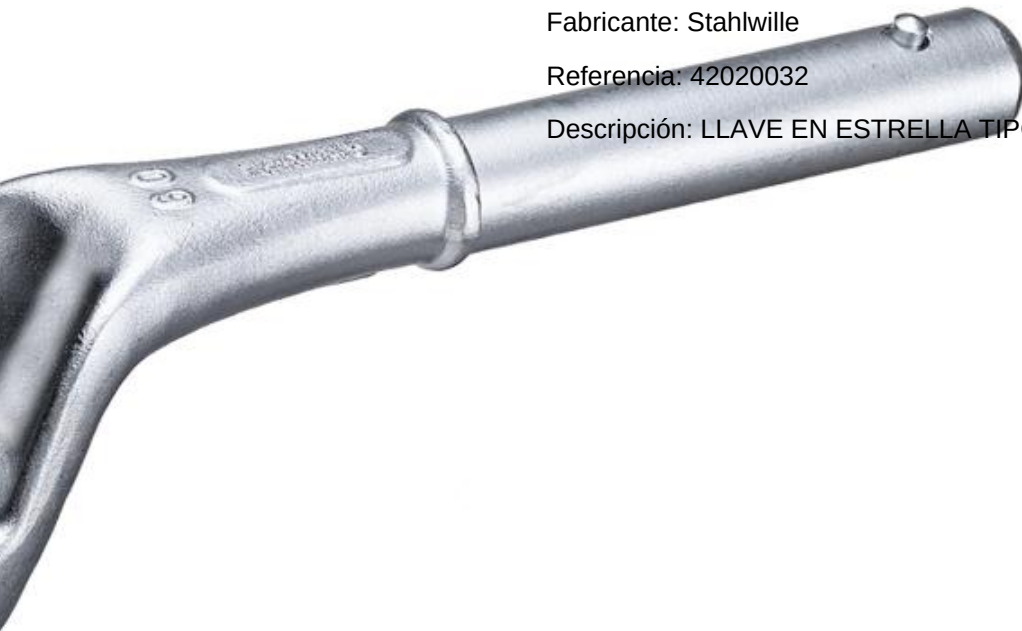

### **LLAVE EN ESTRELLA TIPO INSERTABLE Stahlwille 42020024**

---

Fabricante: Stahlwille

Referencia: 42020024

Descripción: LLAVE EN ESTRELLA TIPO INSERTABLE

### **LLAVE EN ESTRELLA TIPO INSERTABLE Stahlwille 42020027**

---

Fabricante: Stahlwille

Referencia: 42020027

Descripción: LLAVE EN ESTRELLA TIPO INSERTABLE

### LLAVE EN ESTRELLA TIPO INSERTABLE Stahlwille 42020030

---

Fabricante: Stahlwille

Referencia: 42020030

Descripción: LLAVE EN ESTRELLA TIPO INSERTABLE

### LLAVE EN ESTRELLA TIPO INSERTABLE Stahlwille 42020032

---

Fabricante: Stahlwille

Referencia: 42020032

Descripción: LLAVE EN ESTRELLA TIPO INSERTABLE