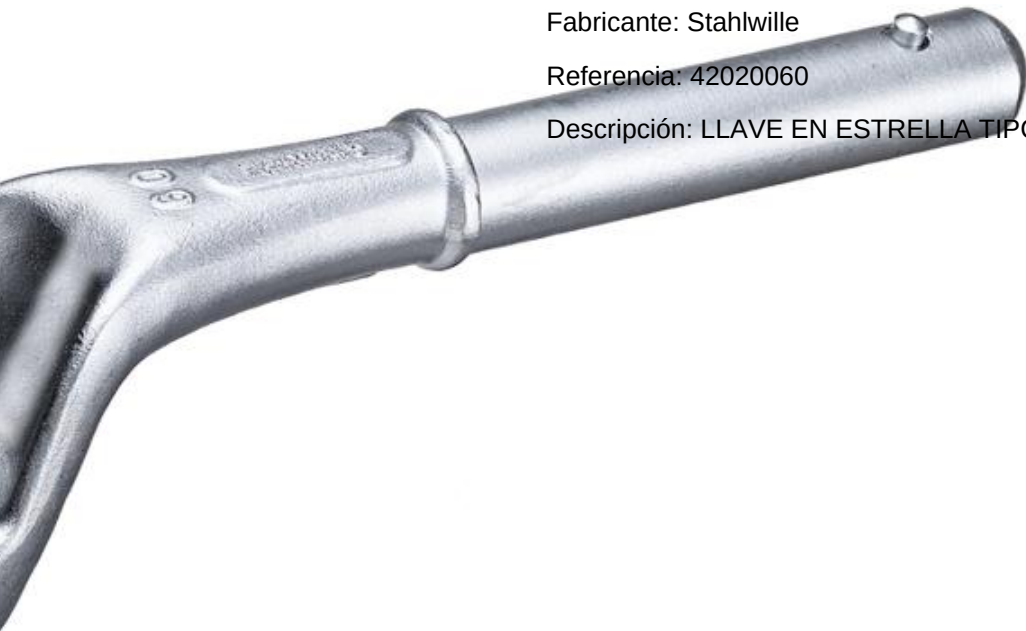

### LLAVE EN ESTRELLA TIPO INSERTABLE Stahlwille 42020055

---

Fabricante: Stahlwille

Referencia: 42020055

Descripción: LLAVE EN ESTRELLA TIPO INSERTABLE

### LLAVE EN ESTRELLA TIPO INSERTABLE Stahlwille 42020060

---

Fabricante: Stahlwille

Referencia: 42020060

Descripción: LLAVE EN ESTRELLA TIPO INSERTABLE