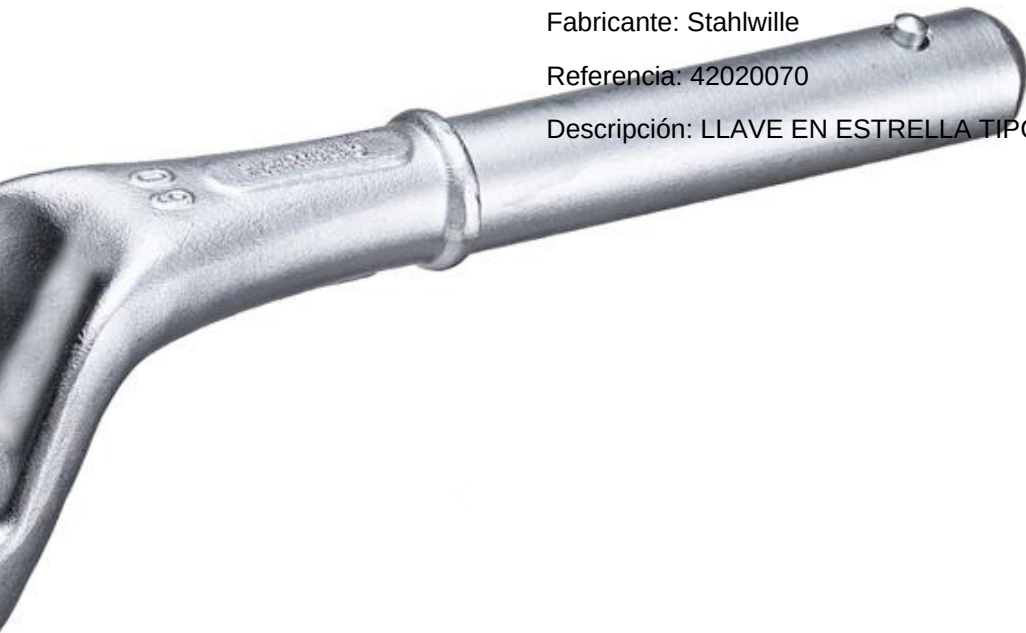

### LLAVE EN ESTRELLA TIPO INSERTABLE Stahlwille 42020065

---

Fabricante: Stahlwille

Referencia: 42020065

Descripción: LLAVE EN ESTRELLA TIPO INSERTABLE

### LLAVE EN ESTRELLA TIPO INSERTABLE Stahlwille 42020070

---

Fabricante: Stahlwille

Referencia: 42020070

Descripción: LLAVE EN ESTRELLA TIPO INSERTABLE