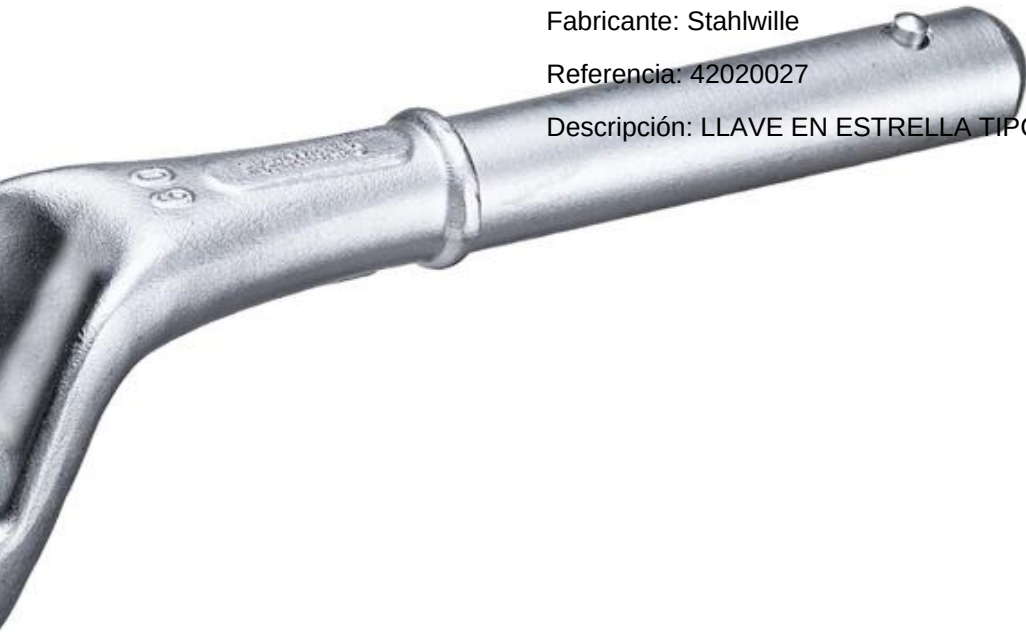

### **LLAVE EN ESTRELLA TIPO INSERTABLE Stahlwille 42020024**

---

Fabricante: Stahlwille

Referencia: 42020024

Descripción: LLAVE EN ESTRELLA TIPO INSERTABLE

### **LLAVE EN ESTRELLA TIPO INSERTABLE Stahlwille 42020027**

---

Fabricante: Stahlwille

Referencia: 42020027

Descripción: LLAVE EN ESTRELLA TIPO INSERTABLE

### LLAVE EN ESTRELLA TIPO INSERTABLE Stahlwille 42020030

---

Fabricante: Stahlwille

Referencia: 42020030

Descripción: LLAVE EN ESTRELLA TIPO INSERTABLE

### LLAVE EN ESTRELLA TIPO INSERTABLE Stahlwille 42020032

---

Fabricante: Stahlwille

Referencia: 42020032

Descripción: LLAVE EN ESTRELLA TIPO INSERTABLE