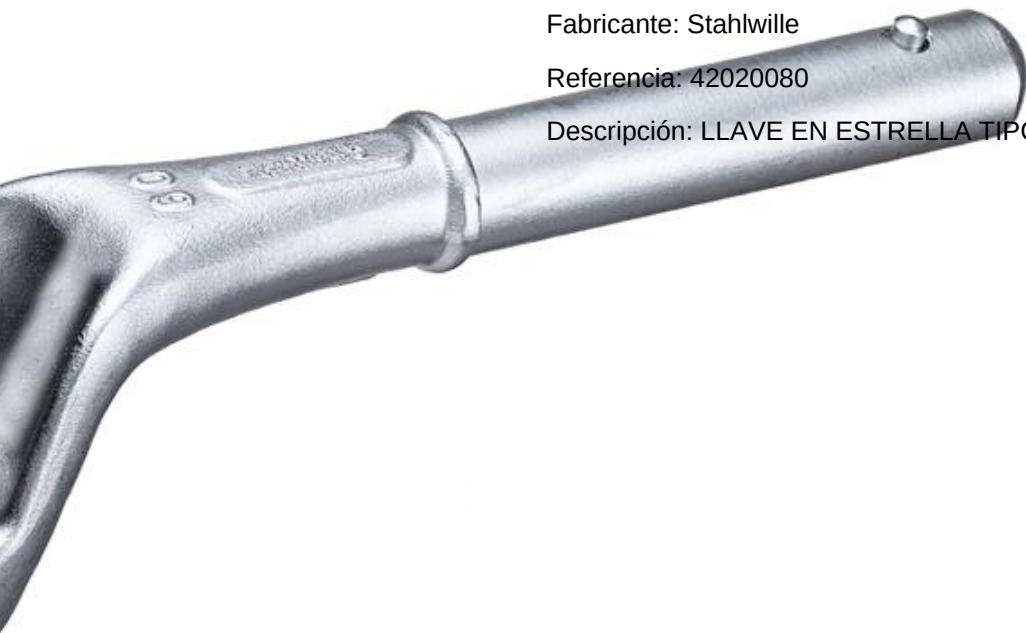

### LLAVE EN ESTRELLA TIPO INSERTABLE Stahlwille 42020075

---

Fabricante: Stahlwille

Referencia: 42020075

Descripción: LLAVE EN ESTRELLA TIPO INSERTABLE

### LLAVE EN ESTRELLA TIPO INSERTABLE Stahlwille 42020080

---

Fabricante: Stahlwille

Referencia: 42020080

Descripción: LLAVE EN ESTRELLA TIPO INSERTABLE