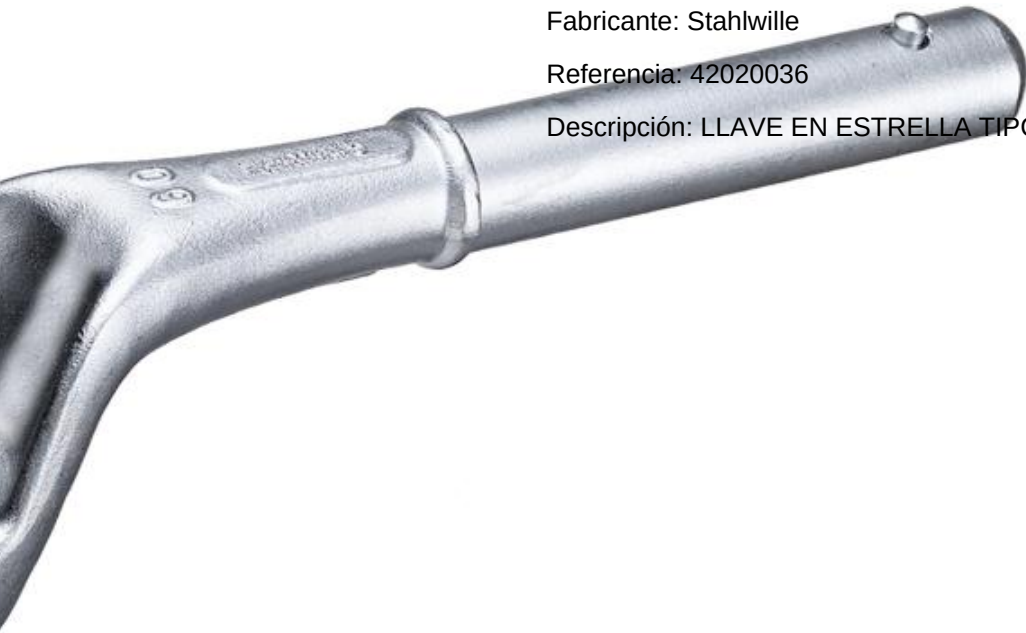

### **LLAVE EN ESTRELLA TIPO INSERTABLE Stahlwille 42020027**

---

Fabricante: Stahlwille

Referencia: 42020027

Descripción: LLAVE EN ESTRELLA TIPO INSERTABLE

### LLAVE EN ESTRELLA TIPO INSERTABLE Stahlwille 42020030

---

Fabricante: Stahlwille

Referencia: 42020030

Descripción: LLAVE EN ESTRELLA TIPO INSERTABLE

### LLAVE EN ESTRELLA TIPO INSERTABLE Stahlwille 42020032

---

Fabricante: Stahlwille

Referencia: 42020032

Descripción: LLAVE EN ESTRELLA TIPO INSERTABLE

### LLAVE EN ESTRELLA TIPO INSERTABLE Stahlwille 42020036

---

Fabricante: Stahlwille

Referencia: 42020036

Descripción: LLAVE EN ESTRELLA TIPO INSERTABLE