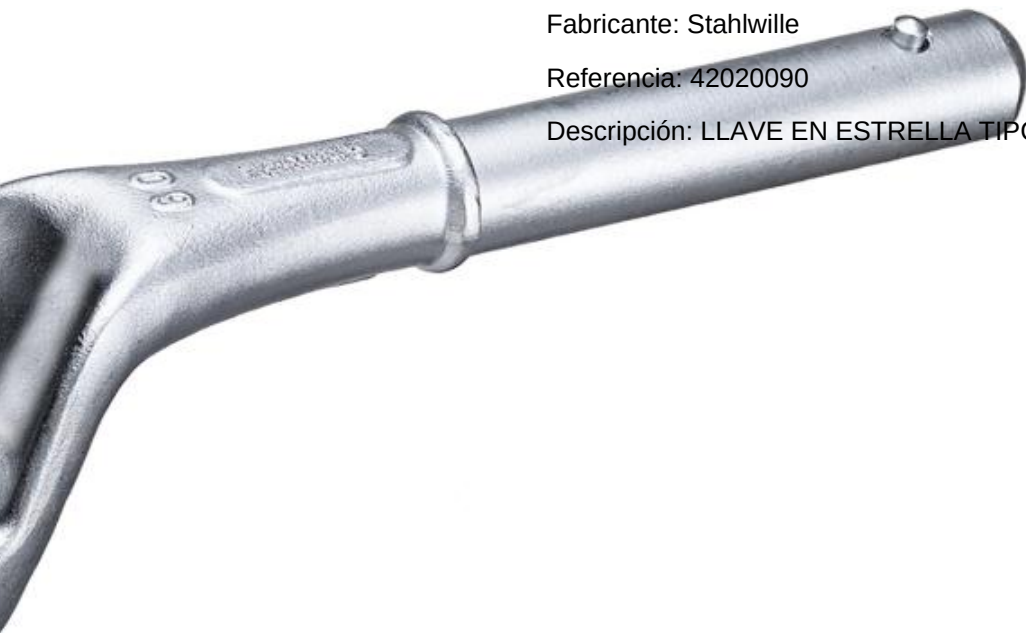

### LLAVE EN ESTRELLA TIPO INSERTABLE Stahlwille 42020080

---

Fabricante: Stahlwille

Referencia: 42020080

Descripción: LLAVE EN ESTRELLA TIPO INSERTABLE

### LLAVE EN ESTRELLA TIPO INSERTABLE Stahlwille 42020085

---

Fabricante: Stahlwille

Referencia: 42020085

Descripción: LLAVE EN ESTRELLA TIPO INSERTABLE

### LLAVE EN ESTRELLA TIPO INSERTABLE Stahlwille 42020090

---

Fabricante: Stahlwille

Referencia: 42020090

Descripción: LLAVE EN ESTRELLA TIPO INSERTABLE

### LLAVE EN ESTRELLA TIPO INSERTABLE Stahlwille 42020095

---

Fabricante: Stahlwille

Referencia: 42020095

Descripción: LLAVE EN ESTRELLA TIPO INSERTABLE