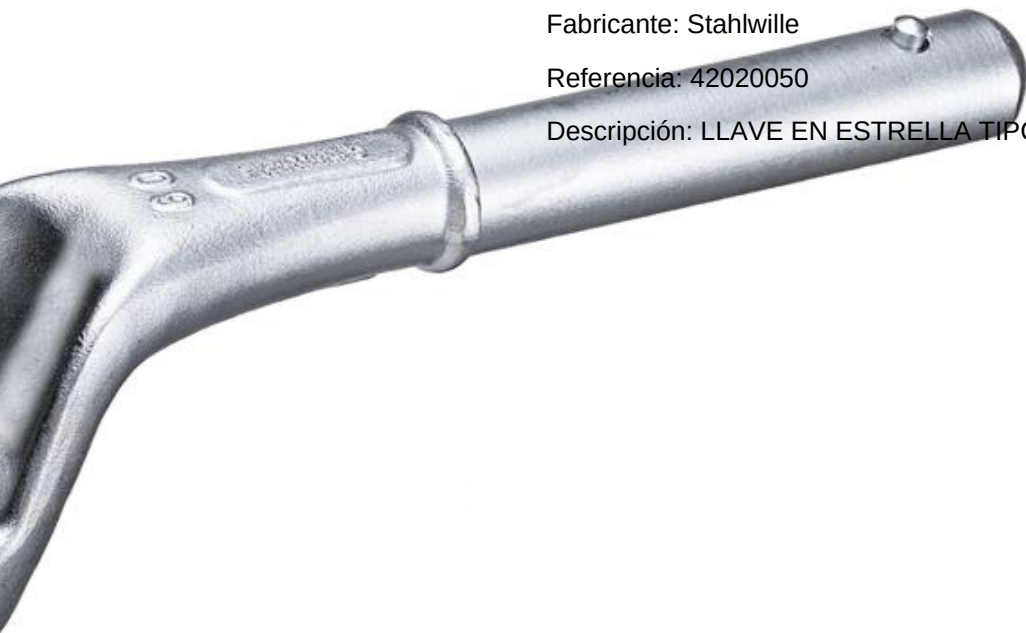

### LLAVE EN ESTRELLA TIPO INSERTABLE Stahlwille 42020042

---

Fabricante: Stahlwille

Referencia: 42020042

Descripción: LLAVE EN ESTRELLA TIPO INSERTABLE

### LLAVE EN ESTRELLA TIPO INSERTABLE Stahlwille 42020046

---

Fabricante: Stahlwille

Referencia: 42020046

Descripción: LLAVE EN ESTRELLA TIPO INSERTABLE

### LLAVE EN ESTRELLA TIPO INSERTABLE Stahlwille 42020050

---

Fabricante: Stahlwille

Referencia: 42020050

Descripción: LLAVE EN ESTRELLA TIPO INSERTABLE