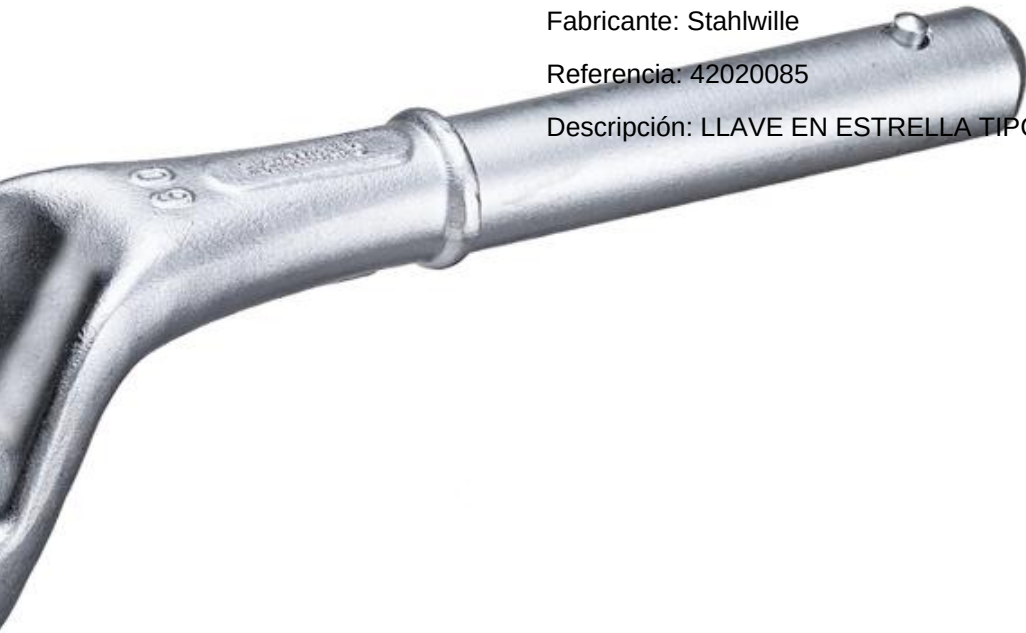

### LLAVE EN ESTRELLA TIPO INSERTABLE Stahlwille 42020075

---

Fabricante: Stahlwille

Referencia: 42020075

Descripción: LLAVE EN ESTRELLA TIPO INSERTABLE

### LLAVE EN ESTRELLA TIPO INSERTABLE Stahlwille 42020080

---

Fabricante: Stahlwille

Referencia: 42020080

Descripción: LLAVE EN ESTRELLA TIPO INSERTABLE

### LLAVE EN ESTRELLA TIPO INSERTABLE Stahlwille 42020085

---

Fabricante: Stahlwille

Referencia: 42020085

Descripción: LLAVE EN ESTRELLA TIPO INSERTABLE