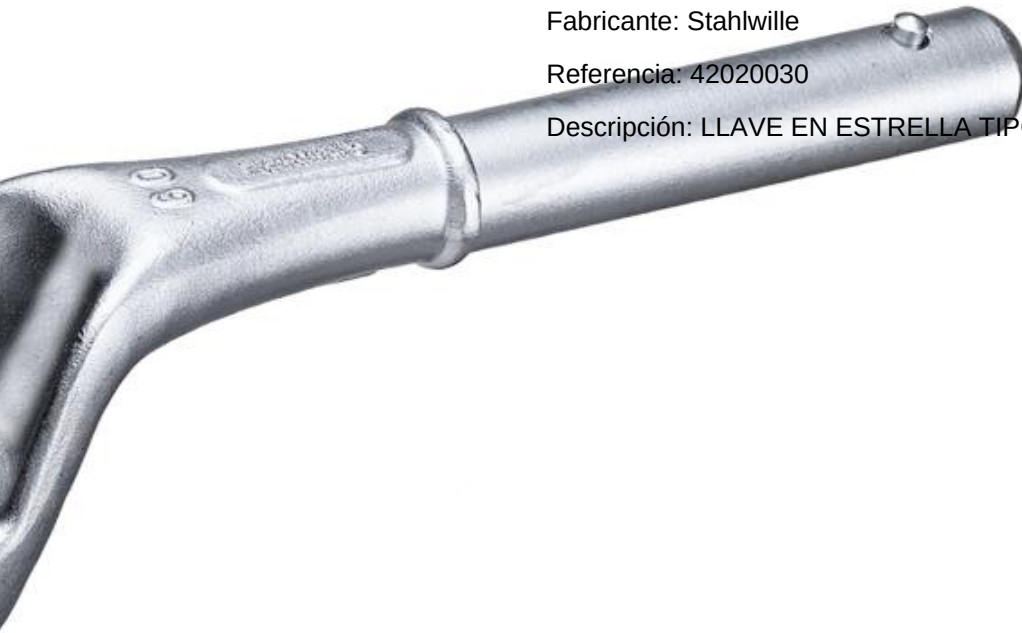

### **LLAVE EN ESTRELLA TIPO INSERTABLE Stahlwille 42020024**

---

Fabricante: Stahlwille

Referencia: 42020024

Descripción: LLAVE EN ESTRELLA TIPO INSERTABLE

### **LLAVE EN ESTRELLA TIPO INSERTABLE Stahlwille 42020027**

---

Fabricante: Stahlwille

Referencia: 42020027

Descripción: LLAVE EN ESTRELLA TIPO INSERTABLE

### LLAVE EN ESTRELLA TIPO INSERTABLE Stahlwille 42020030

---

Fabricante: Stahlwille

Referencia: 42020030

Descripción: LLAVE EN ESTRELLA TIPO INSERTABLE

### LLAVE EN ESTRELLA TIPO INSERTABLE Stahlwille 42020032

---

Fabricante: Stahlwille

Referencia: 42020032

Descripción: LLAVE EN ESTRELLA TIPO INSERTABLE