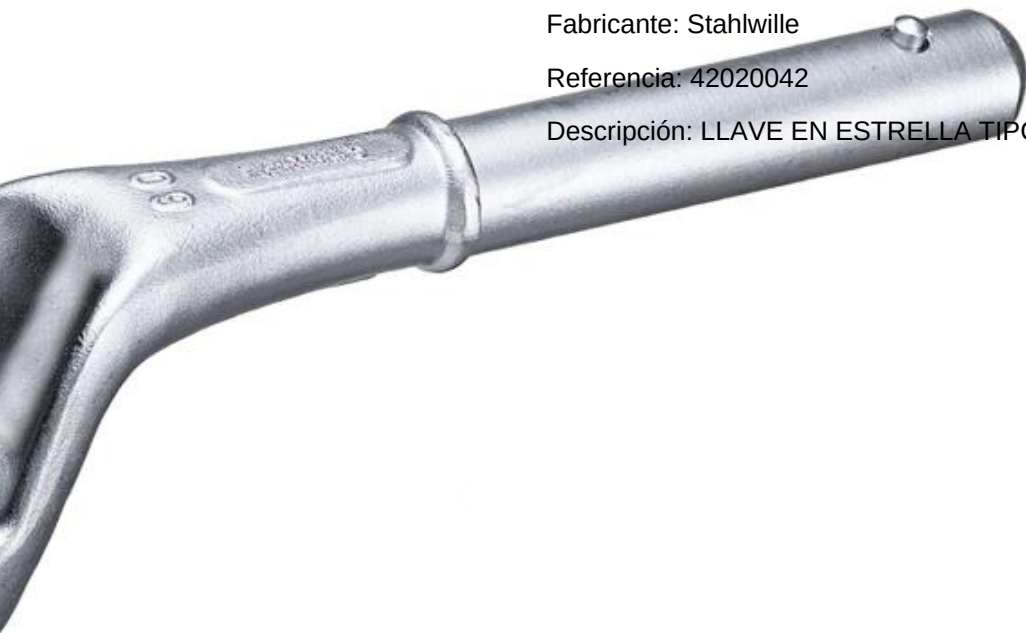

### LLAVE EN ESTRELLA TIPO INSERTABLE Stahlwille 42020038

---

Fabricante: Stahlwille

Referencia: 42020038

Descripción: LLAVE EN ESTRELLA TIPO INSERTABLE

### LLAVE EN ESTRELLA TIPO INSERTABLE Stahlwille 42020041

---

Fabricante: Stahlwille

Referencia: 42020041

Descripción: LLAVE EN ESTRELLA TIPO INSERTABLE

### LLAVE EN ESTRELLA TIPO INSERTABLE Stahlwille 42020042

---

Fabricante: Stahlwille

Referencia: 42020042

Descripción: LLAVE EN ESTRELLA TIPO INSERTABLE

### LLAVE EN ESTRELLA TIPO INSERTABLE Stahlwille 42020046

---

Fabricante: Stahlwille

Referencia: 42020046

Descripción: LLAVE EN ESTRELLA TIPO INSERTABLE