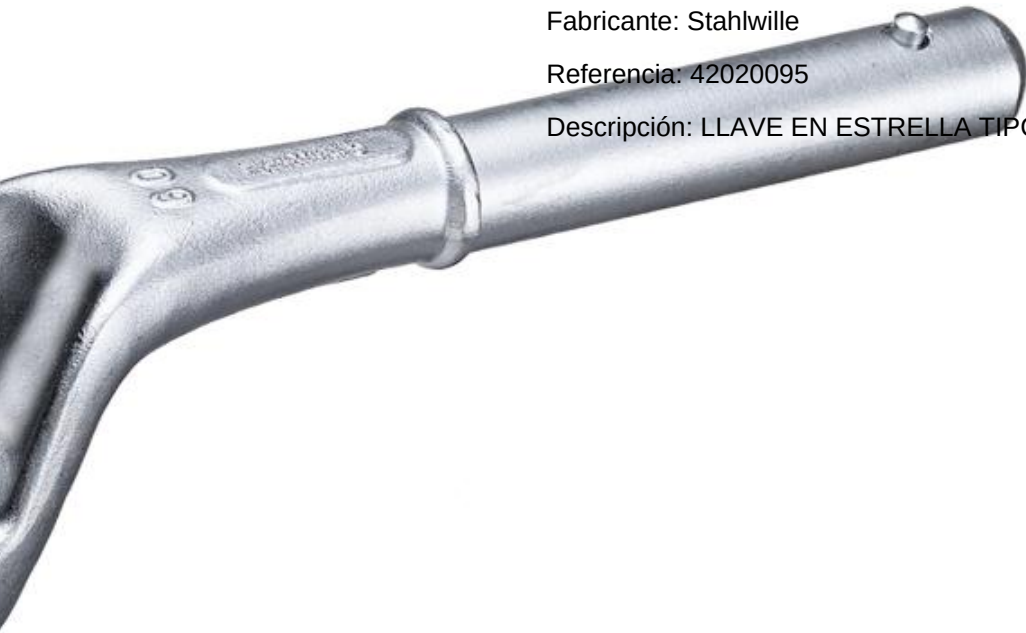

### LLAVE EN ESTRELLA TIPO INSERTABLE Stahlwille 42020085

---

Fabricante: Stahlwille

Referencia: 42020085

Descripción: LLAVE EN ESTRELLA TIPO INSERTABLE

### LLAVE EN ESTRELLA TIPO INSERTABLE Stahlwille 42020090

---

Fabricante: Stahlwille

Referencia: 42020090

Descripción: LLAVE EN ESTRELLA TIPO INSERTABLE

### LLAVE EN ESTRELLA TIPO INSERTABLE Stahlwille 42020095

---

Fabricante: Stahlwille

Referencia: 42020095

Descripción: LLAVE EN ESTRELLA TIPO INSERTABLE