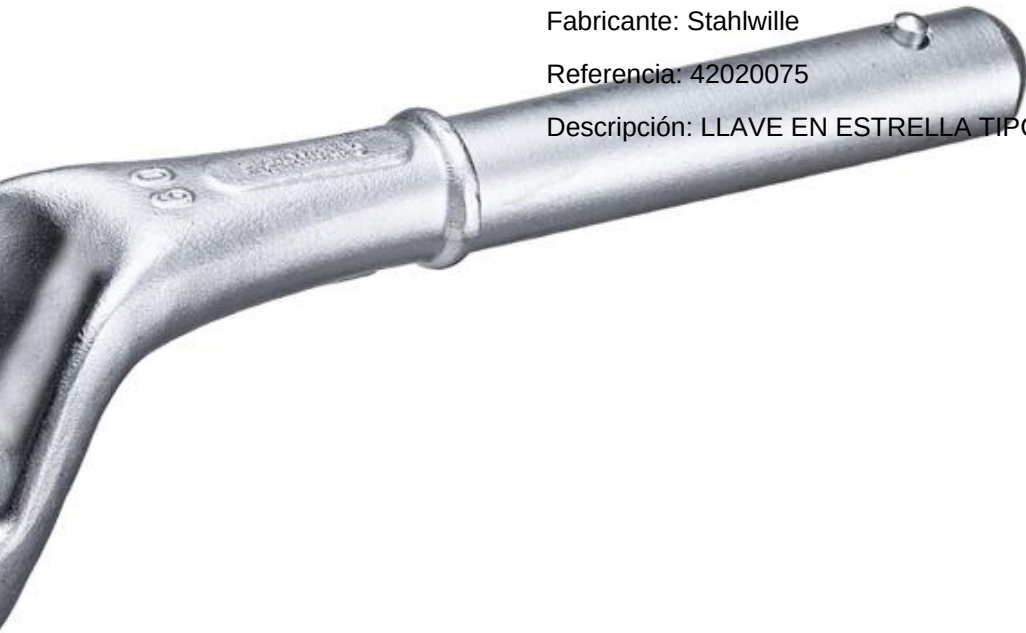

### LLAVE EN ESTRELLA TIPO INSERTABLE Stahlwille 42020065

---

Fabricante: Stahlwille

Referencia: 42020065

Descripción: LLAVE EN ESTRELLA TIPO INSERTABLE

### LLAVE EN ESTRELLA TIPO INSERTABLE Stahlwille 42020070

---

Fabricante: Stahlwille

Referencia: 42020070

Descripción: LLAVE EN ESTRELLA TIPO INSERTABLE

### LLAVE EN ESTRELLA TIPO INSERTABLE Stahlwille 42020075

---

Fabricante: Stahlwille

Referencia: 42020075

Descripción: LLAVE EN ESTRELLA TIPO INSERTABLE

### LLAVE EN ESTRELLA TIPO INSERTABLE Stahlwille 42020080

---

Fabricante: Stahlwille

Referencia: 42020080

Descripción: LLAVE EN ESTRELLA TIPO INSERTABLE