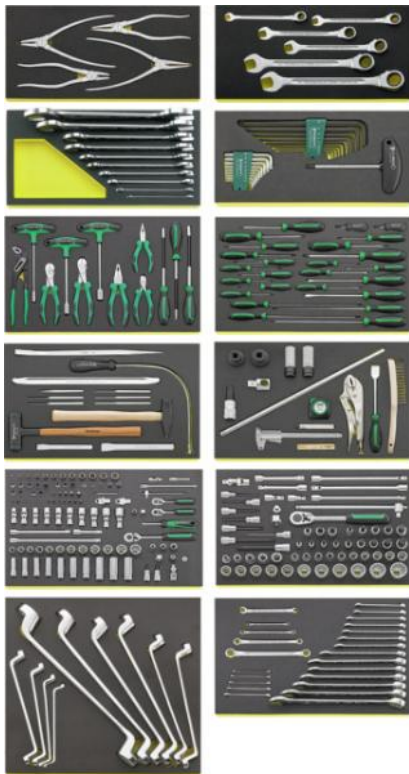

JUEGO HERRAMIENTAS, SISTEMA BANDEJAS TOOL CONTROL Stahlwille 97830209

96 83 01 72

96 83 06 08

96 83 34 00

96 83 06 22

96 83 34 01

96 83 34 02

96 83 34 03

96 83 34 04

96 83 02 21

96 83 01 74

96 83 33 99

96 83 34 13

Fabricante: Stahlwille

Referencia: 97830209

Descripción: JUEGO HERRAMIENTAS, SISTEMA BANDEJAS TOOL CONTROL

JUEGO HERRAMIENTAS, SISTEMA BANDEJAS TOOL CONTROL Stahlwille 97830208

Fabricante: Stahlwille

Referencia: 97830208

Descripción: JUEGO HERRAMIENTAS, SISTEMA BANDEJAS TOOL CONTROL

JUEGO HERRAMIENTAS, SISTEMA BANDEJAS TOOL CONTROL Stahlwille 97830207