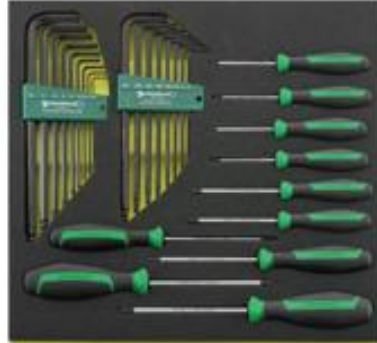

Descripción: JUEGO HERRAMIENTAS, SISTEMA BANDEJAS TOOL CONTROL

JUEGO HERRAMIENTAS, SISTEMA BANDEJAS TOOL CONTROL Stahlwille 97830820

Fabricante: Stahlwille

Referencia: 97830820

Descripción: JUEGO HERRAMIENTAS, SISTEMA BANDEJAS TOOL CONTROL

Surtidos

JUEGO HERRAMIENTAS, SISTEMA BANDEJAS TOOL CONTROL Stahlwille 97830803

Fabricante: Stahlwille

Referencia: 97830803

Descripción: JUEGO HERRAMIENTAS, SISTEMA BANDEJAS TOOL CONTROL

JUEGO HERRAMIENTAS, SISTEMA BANDEJAS TOOL CONTROL Stahlwille 97830802