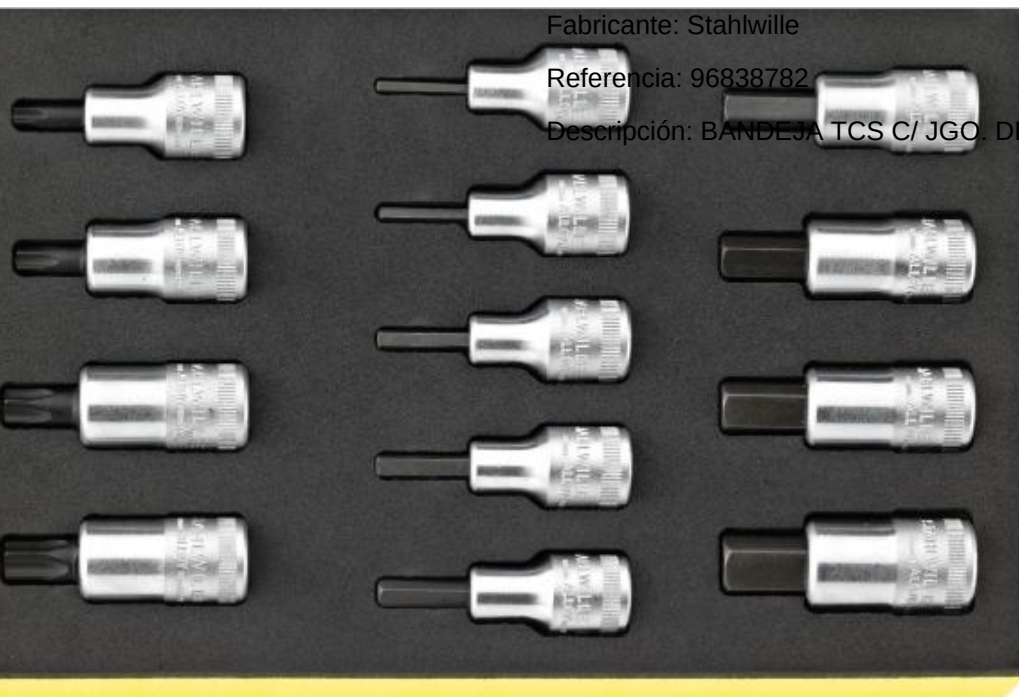

Llaves de percusión con boca fija

BANDEJA TCS C/ JGO. DE BOCAS DE LLAVE DE VASO 1/2" Stahlwille 96838782

Fabricante: Stahlwille

Referencia: 96838782

Descripción: BANDEJA TCS C/ JGO. DE BOCAS DE LLAVE DE VASO 1/2"

BANDEJA TCS CON JUEGO DE HERRAMIENTAS DE MANO 1/2" Stahlwille 96838781