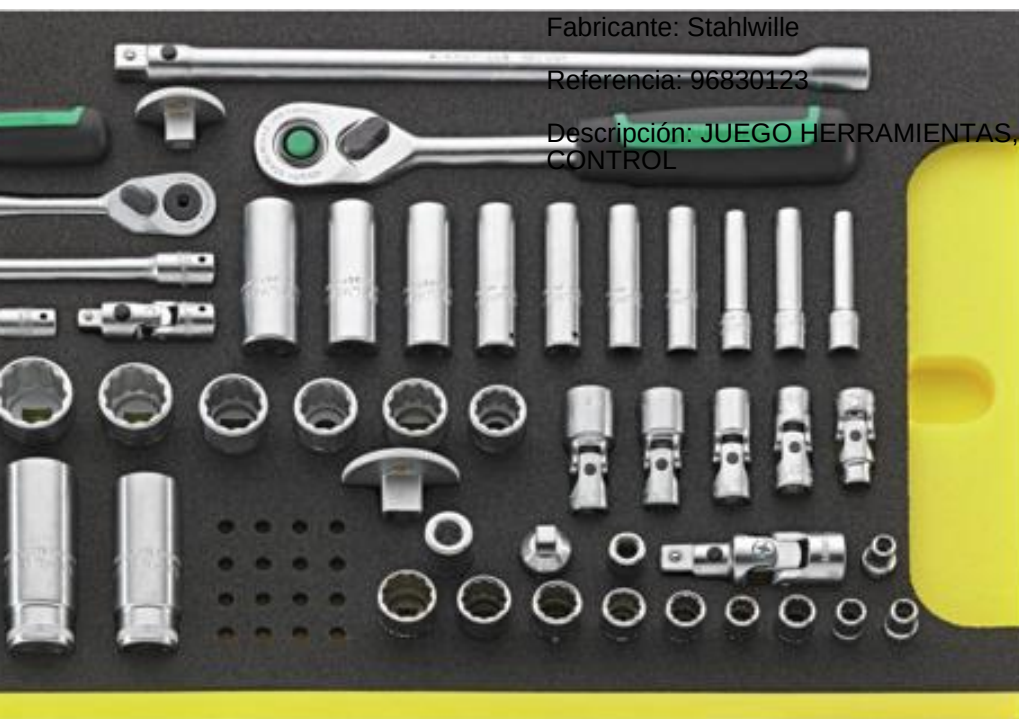

Curva Hierro 3D

JUEGO HERRAMIENTAS, SISTEMA BANDEJAS TOOL CONTROL Stahlwille 96830123

Fabricante: Stahlwille

Referencia: 96830123

Descripción: JUEGO HERRAMIENTAS, SISTEMA BANDEJAS TOOL CONTROL