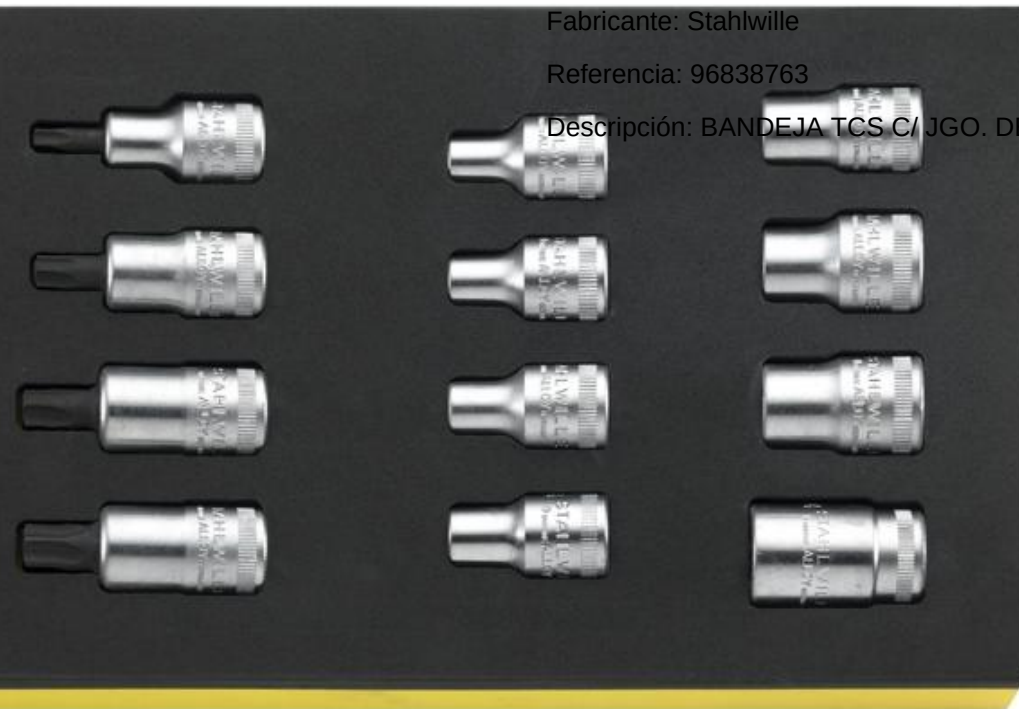

Llaves de percusión con boca fija

BANDEJA TCS C/ JGO. DE BOCAS DE LLAVE DE VASO 1/2" Stahlwille 96838763

Fabricante: Stahlwille

Referencia: 96838763

Descripción: BANDEJA TCS C/ JGO. DE BOCAS DE LLAVE DE VASO 1/2"