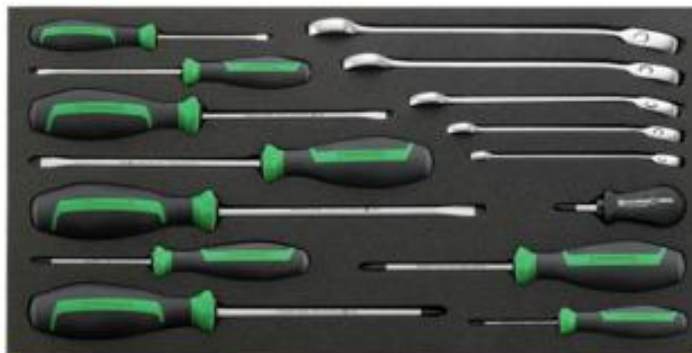

JUEGO DE HERRAMIENTAS DE TALLER Stahlwille 97846008

Fabricante: Stahlwille

Referencia: 97846008

Descripción: JUEGO DE HERRAMIENTAS DE TALLER

JUEGO DE ELECTRICISTA Stahlwille 97843101

Fabricante: Stahlwille

Referencia: 97843101

Descripción: JUEGO DE ELECTRICISTA

JUEGO HERRAMIENTAS, SISTEMA BANDEJAS TOOL CONTROL Stahlwille 97842803

Fabricante: Stahlwille

Referencia: 97842803

Descripción: JUEGO HERRAMIENTAS, SISTEMA BANDEJAS TOOL CONTROL