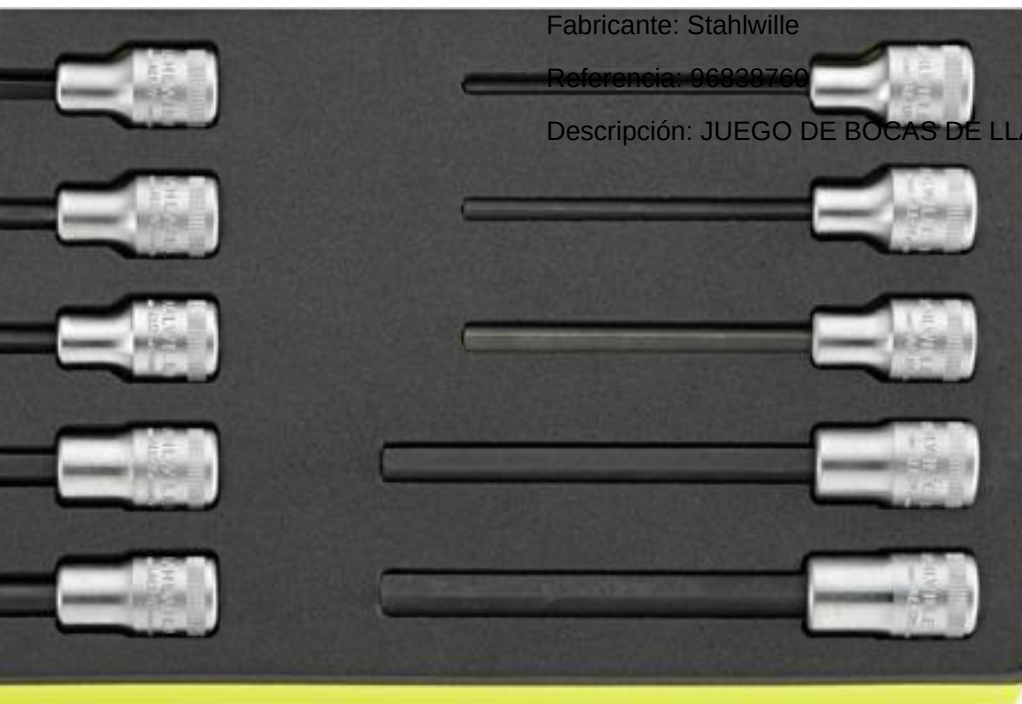

JUEGO DE LLAVES DE VASO CON MANGO DRALL Stahlwille 96838761

Fabricante: Stahlwille

Referencia: 96838761

Descripción: JUEGO DE LLAVES DE VASO CON MANGO DRALL

Llaves de percusión con boca fija

JUEGO DE BOCAS DE LLAVE DE VASO 1/2" - LARGAS - Stahlwille 96838760

Fabricante: Stahlwille

Referencia: 96838760

Descripción: JUEGO DE BOCAS DE LLAVE DE VASO 1/2" - LARGAS -

BANDEJA TCS CON INSTRUMENTOS DE MEDICIÓN Stahlwille 96838759

Fabricante: Stahlwille

Referencia: 96838759