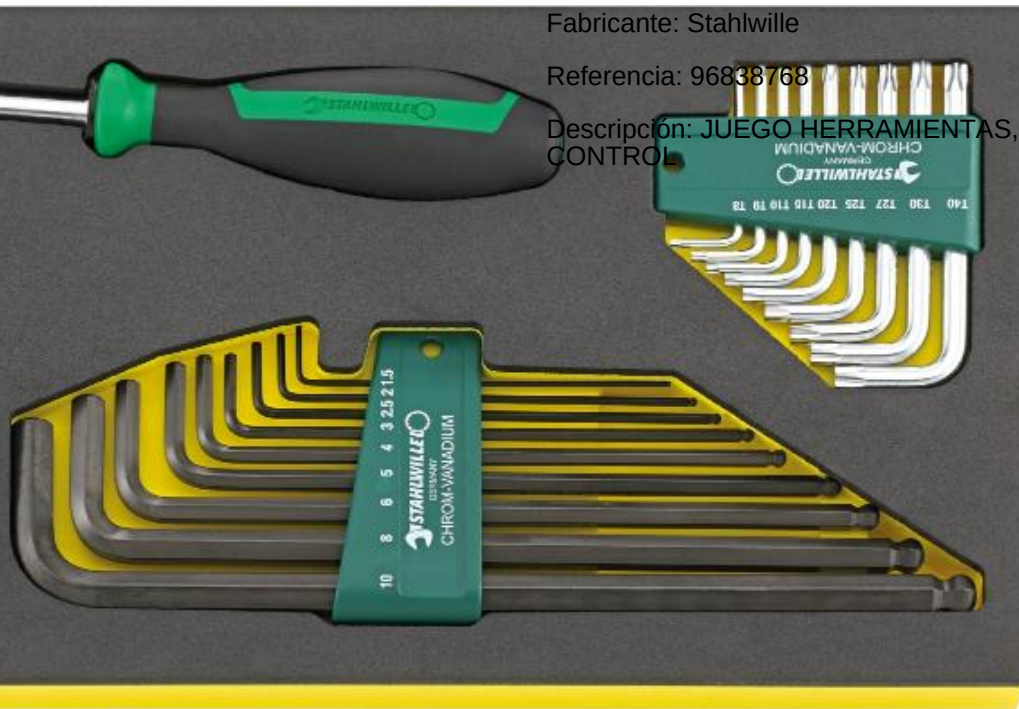

Descripción: JUEGO LLAVES COMBINADAS

Llaves de percusión con boca fija

JUEGO DE ALICATES VDE Stahlwille 96838770

JUEGO DE DESTORNILLADORES EN BANDEJA TCS Stahlwille 96838769

Llaves de percusión con boca fija

JUEGO HERRAMIENTAS, SISTEMA BANDEJAS TOOL CONTROL Stahlwille 96838768

Fabricante: Stahlwille

Referencia: 96838768

Descripción: JUEGO HERRAMIENTAS, SISTEMA BANDEJAS TOOL CONTROL

JUEGO DE DESTORNILLADORES EN BADEJA DE SEGURIDAD TCS Stahlwille 96838767