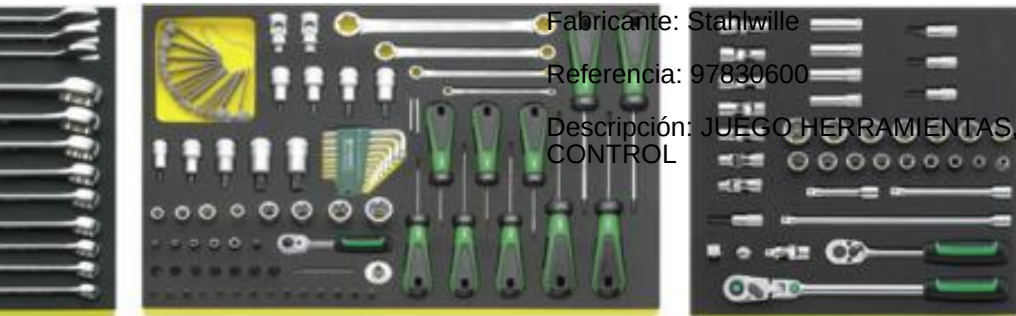

Descripción: JUEGO HERRAMIENTAS, SISTEMA BANDEJAS TOOL CONTROL

JUEGO HERRAMIENTAS, SISTEMA BANDEJAS TOOL CONTROL Stahlwille 97830606

Fabricante: Stahlwille

Referencia: 97830606

Descripción: JUEGO HERRAMIENTAS, SISTEMA BANDEJAS TOOL CONTROL

Surtidos

JUEGO HERRAMIENTAS, SISTEMA BANDEJAS TOOL CONTROL Stahlwille 97830600

JUEGO HERRAMIENTAS, SISTEMA BANDEJAS TOOL CONTROL Stahlwille 97830411

Fabricante: Stahlwille

Referencia: 97830411

Descripción: JUEGO HERRAMIENTAS, SISTEMA BANDEJAS TOOL CONTROL