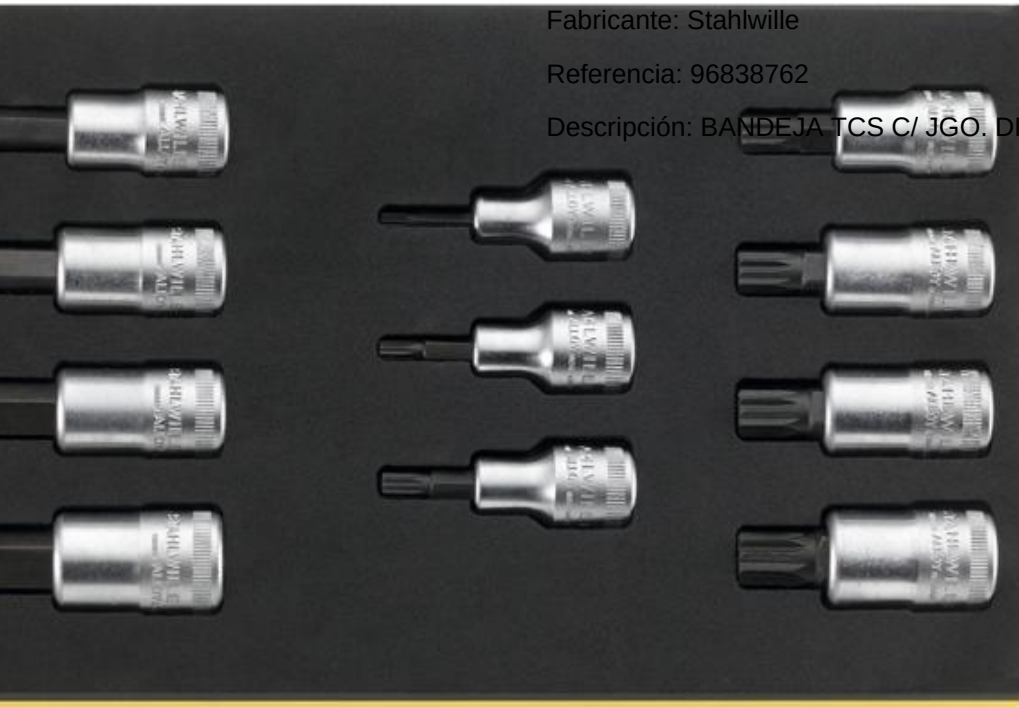

BANDEJA TCS C/ JGO. DE BOCAS DE LLAVE DE VASO 1/2" Stahlwille 96838762

Fabricante: Stahlwille

Referencia: 96838762

Descripción: BANDEJA TCS C/ JGO. DE BOCAS DE LLAVE DE VASO 1/2"