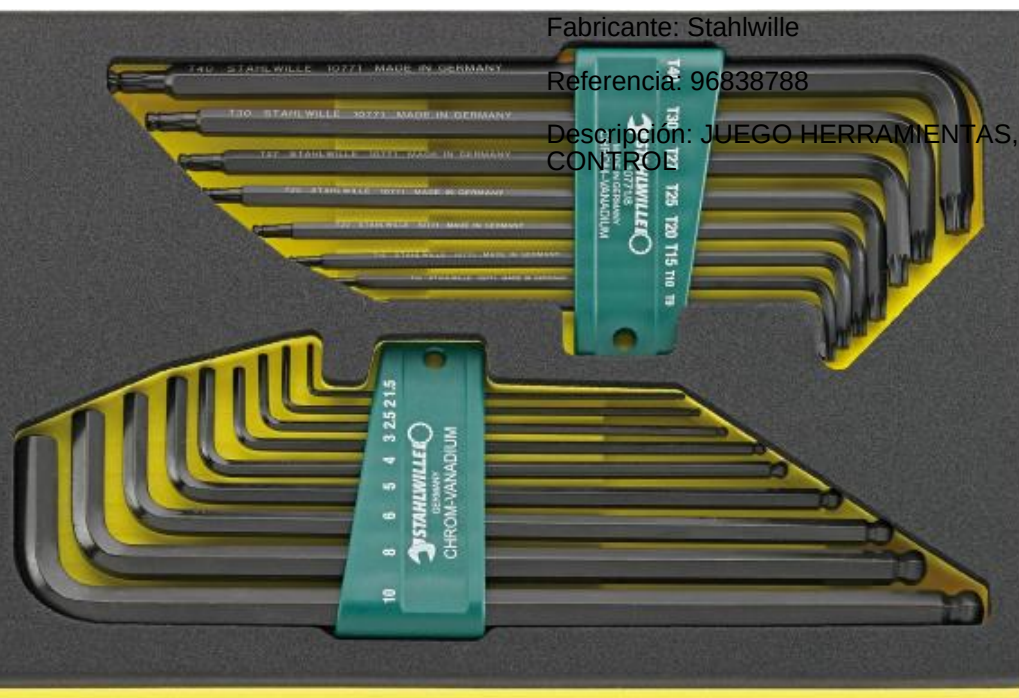

Fabricante: Stahlwille

Referencia: 96838791

Descripción: JUEGO HERRAMIENTAS, SISTEMA BANDEJAS TOOL CONTROL

Surtidos

JUEGO HERRAMIENTAS, SISTEMA BANDEJAS TOOL CONTROL Stahlwille 96838789

Fabricante: Stahlwille

Referencia: 96838789

Descripción: JUEGO HERRAMIENTAS, SISTEMA BANDEJAS TOOL CONTROL

JUEGO HERRAMIENTAS, SISTEMA BANDEJAS TOOL CONTROL Stahlwille 96838788

Fabricante: Stahlwille

Referencia: 96838788

Descripción: JUEGO HERRAMIENTAS, SISTEMA BANDEJAS TOOL CONTROL