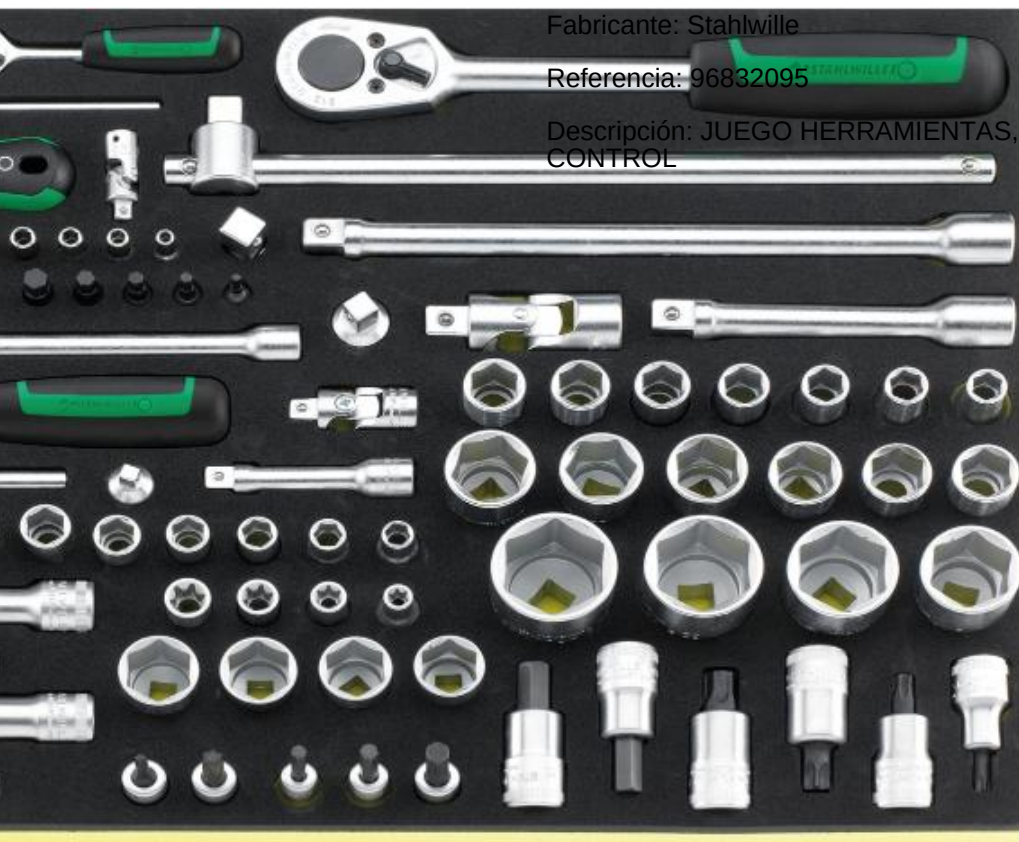

Fabricante: Stahlwille

Referencia: 96838117

Descripción: JUEGO HERRAMIENTAS, SISTEMA BANDEJAS TOOL CONTROL

Llaves de percusión con boca fija

JUEGO HERRAMIENTAS, SISTEMA BANDEJAS TOOL CONTROL Stahlwille 96838116

Fabricante: Stahlwille

Referencia: 96838116

Descripción: JUEGO HERRAMIENTAS, SISTEMA BANDEJAS TOOL CONTROL

JUEGO HERRAMIENTAS, SISTEMA BANDEJAS TOOL CONTROL Stahlwille 96832098

Fabricante: Stahlwille

Referencia: 96832098

Descripción: JUEGO HERRAMIENTAS, SISTEMA BANDEJAS TOOL CONTROL

Llaves de percusión con boca fija

JUEGO HERRAMIENTAS, SISTEMA BANDEJAS TOOL CONTROL Stahlwille 96832095

Fabricante: Stahlwille

Referencia: 96832095