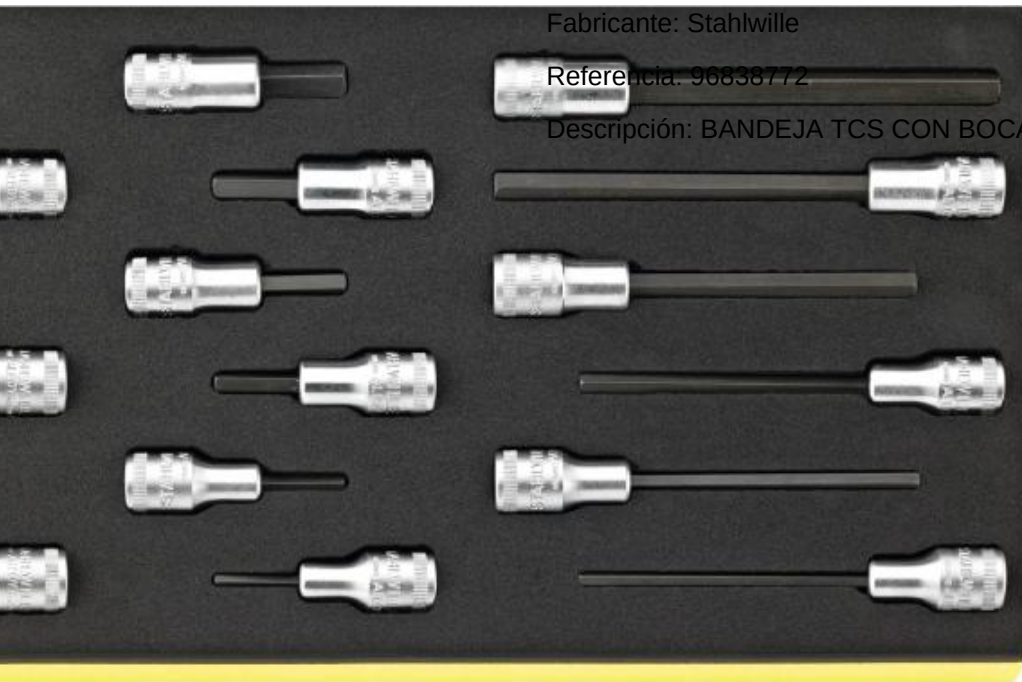

BANDEJA TCS CON BOCAS DE LLAVE DE VASO 3/8" Stahlwille 96838773

Fabricante: Stahlwille

Referencia: 96838773

Descripción: BANDEJA TCS CON BOCAS DE LLAVE DE VASO 3/8"

Llaves de percusión con boca fija

BANDEJA TCS CON BOCAS DE LLAVE DE VASO 3/8" Stahlwille 96838772

Fabricante: Stahlwille

Referencia: 96838772

Descripción: BANDEJA TCS CON BOCAS DE LLAVE DE VASO 3/8"

Llaves de percusión con boca fija

JUEGO LLAVES COMBINADAS Stahlwille 96838771

Fabricante: Stahlwille

Referencia: 96838771