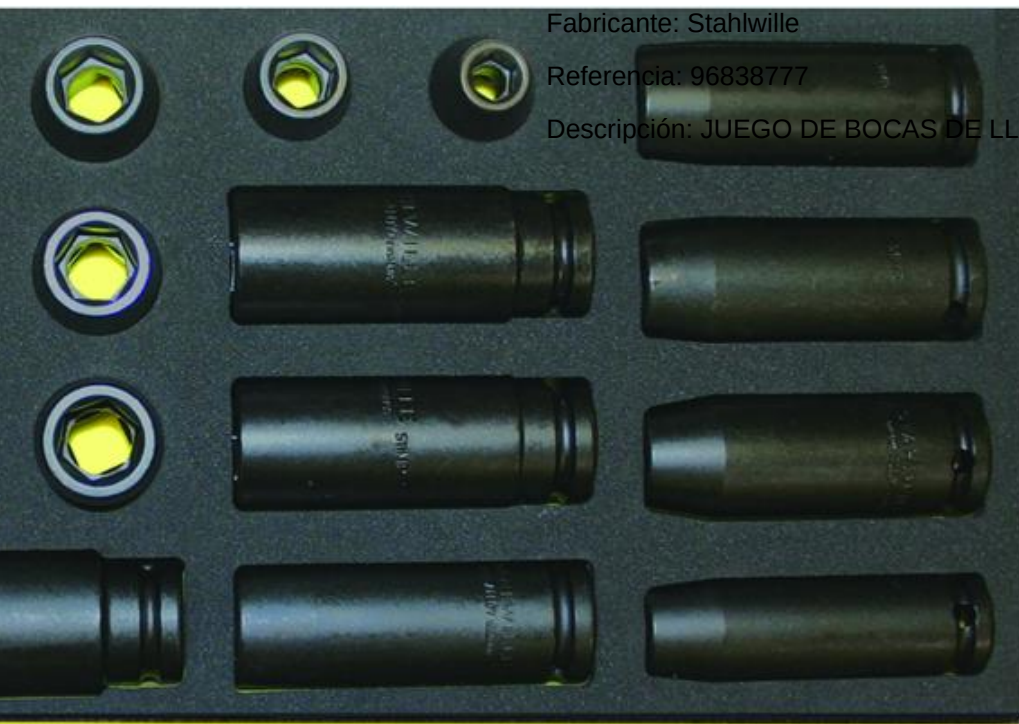

Fabricante: Stahlwille

Referencia: 96838778

Descripción: BANDEJA TCS JGO LLAVE COMBI.BOCA FIJA/ESTR.OP.-BOX

Llaves de percusión con boca fija

JUEGO DE BOCAS DE LLAVE DE VASO 1/2" - LARGAS - Stahlwille 96838777