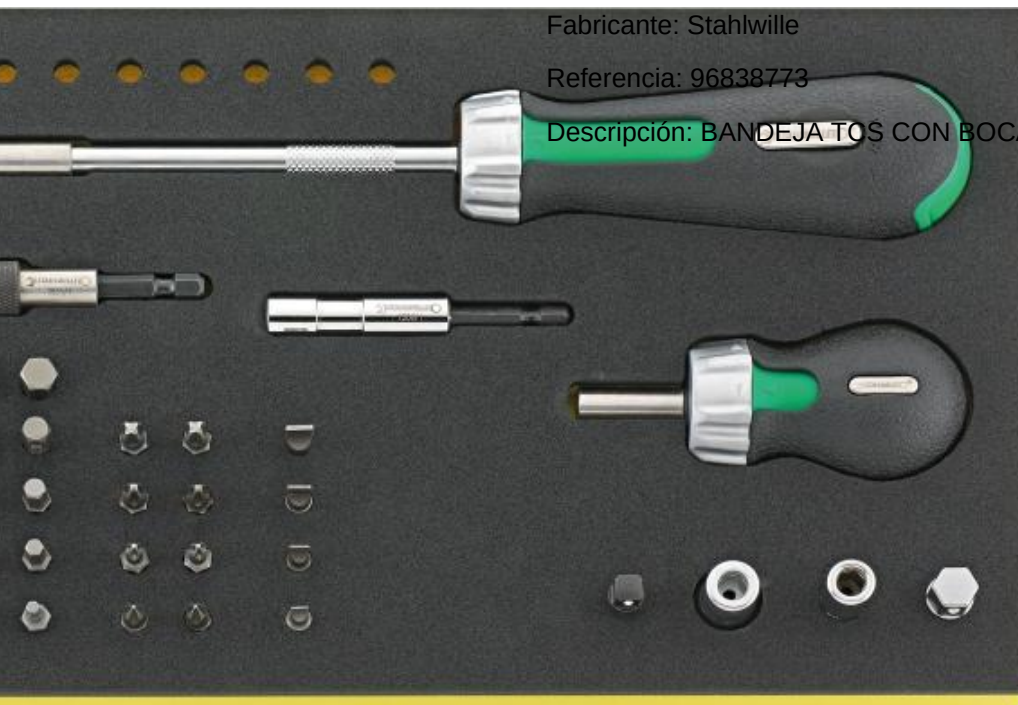

BANDEJA TCS CON BOCAS DE LLAVE DE VASO 3/8" Stahlwille 96838773

Fabricante: Stahlwille

Referencia: 96838773

Descripción: BANDEJA TCS CON BOCAS DE LLAVE DE VASO 3/8"