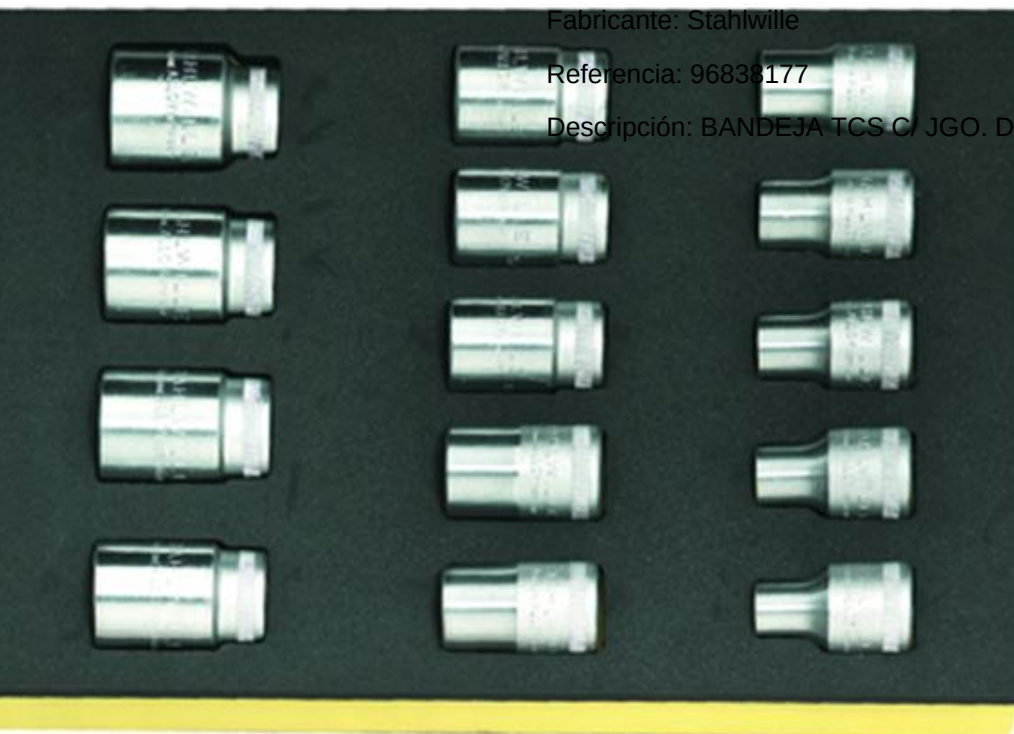

Carros de taller, bancos móviles y accesorios

BANDEJA TCS CON JUEGO DE ALICATES Stahlwille 96838179

Fabricante: Stahlwille

Referencia: 96838179

Descripción: BANDEJA TCS CON JUEGO DE ALICATES

BANDEJA TCS C/ JGO. DE BOCAS DE LLAVE DE VASO 1/2" Stahlwille 96838177

Fabricante: Stahlwille

Referencia: 96838177

Descripción: BANDEJA TCS C/ JGO. DE BOCAS DE LLAVE DE VASO 1/2"

Carros de taller, bancos móviles y accesorios

BANDEJA TCS C/ JUEGO HERRAMIENTAS DE ACCIONAMIENTO Stahlwille 96838176