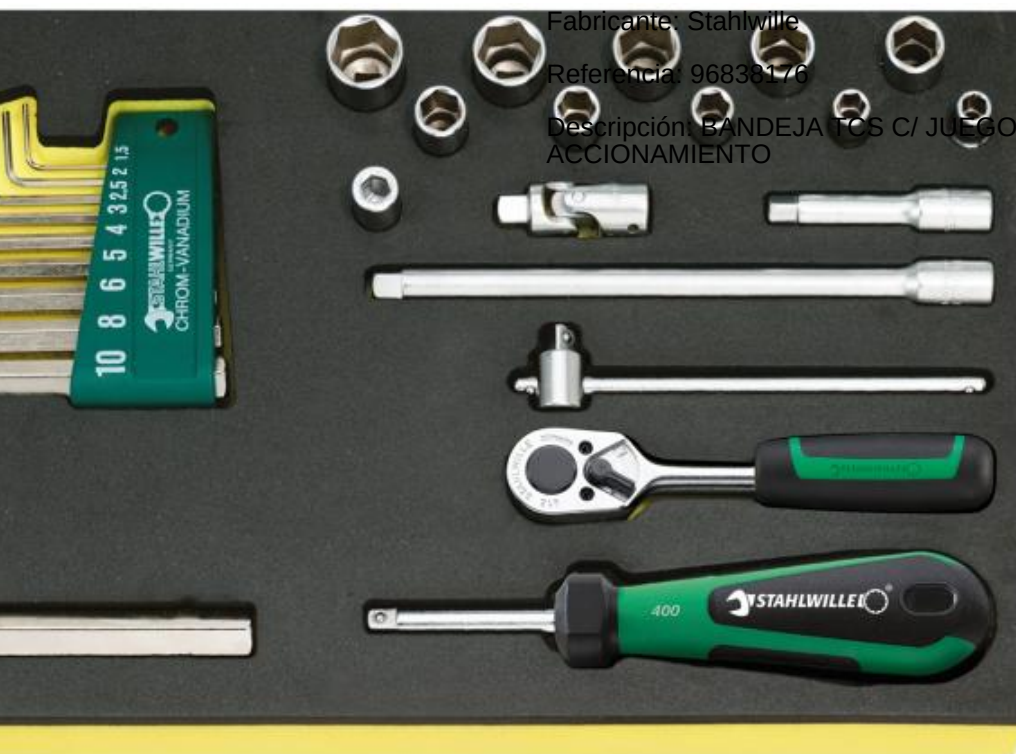

Fabricante: Stahlwille

Referencia: 96838182

Descripción: BANDEJA TCS C/ JUEGO DE LLAVES 2 BOCAS FIJAS MOTOR

Carros de taller, bancos móviles y accesorios

BANDEJA TCS CON JUEGO DE MARTILLOS Stahlwille 96838181

Carros de taller, bancos móviles y accesorios

BANDEJA TCS CON JUEGO DE ALICATES Stahlwille 96838179

Fabricante: Stahlwille

Referencia: 96838179

Descripción: BANDEJA TCS CON JUEGO DE ALICATES

BANDEJA TCS C/ JGO. DE BOCAS DE LLAVE DE VASO 1/2" Stahlwille 96838177

Fabricante: Stahlwille

Referencia: 96838177

Descripción: BANDEJA TCS C/ JGO. DE BOCAS DE LLAVE DE VASO 1/2"

Carros de taller, bancos móviles y accesorios

BANDEJA TCS C/ JUEGO HERRAMIENTAS DE ACCIONAMIENTO Stahlwille 96838176

Fabricante: Stahlwille

Referencia: 96838176

Descripción: BANDEJA TCS C/ JUEGO HERRAMIENTAS DE ACCIONAMIENTO

BANDEJA TCS CON JUEGO DE HERRAMIENTAS DE MANO 1/2" Stahlwille 96838175

Fabricante: Stahlwille

Referencia: 96838175