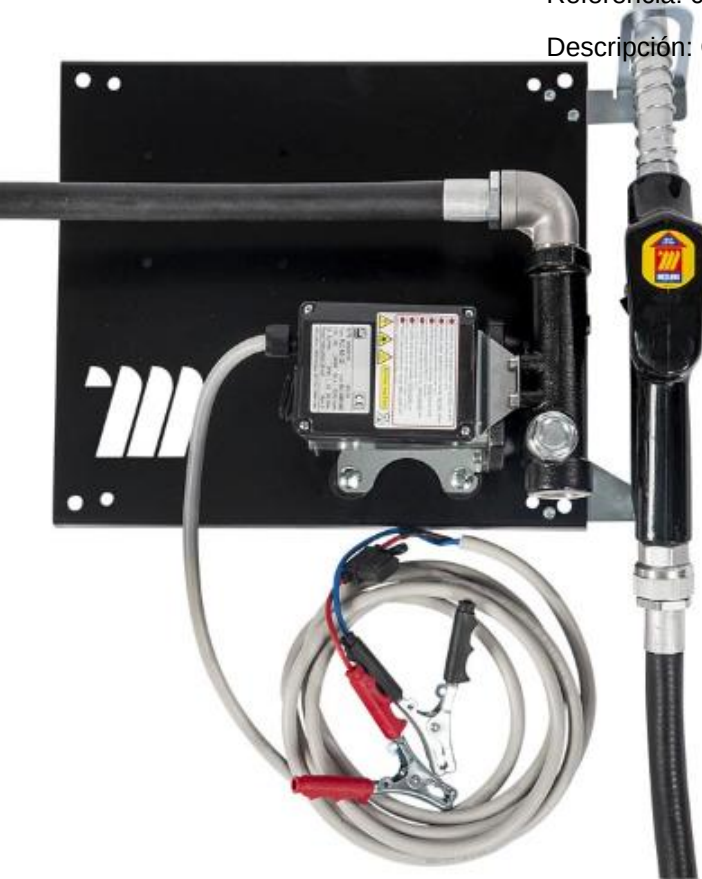

Herramientas y maquinaria Meclube Distribución de gasoil Surtidores
COMPACT 60 L/MIN 24V PISTOLA AUTOMÁTICA Meclube 0905043Z60

Fabricante: Meclube

Referencia: 0905043Z60

Descripción: COMPACT 60 L/MIN 24V PISTOLA AUTOMÁTICA