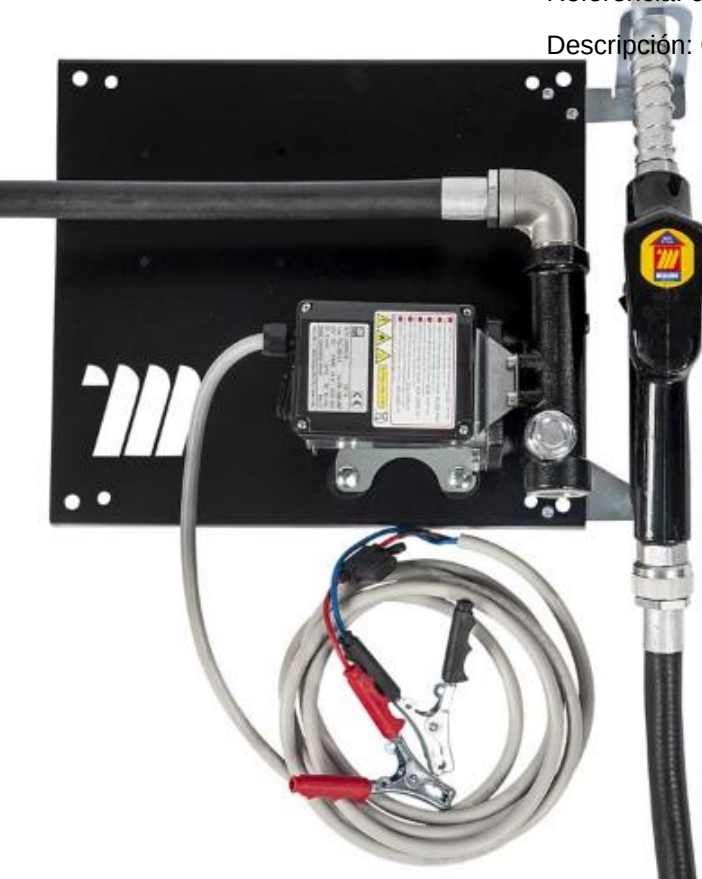

Herramientas y maquinaria Meclube Distribución de gasoil Surtidores
COMPACT 60 L/MIN 12V PISTOLA AUTOMÁTICA Meclube 0905043Y60

Fabricante: Meclube

Referencia: 0905043Y60

Descripción: COMPACT 60 L/MIN 12V PISTOLA AUTOMÁTICA