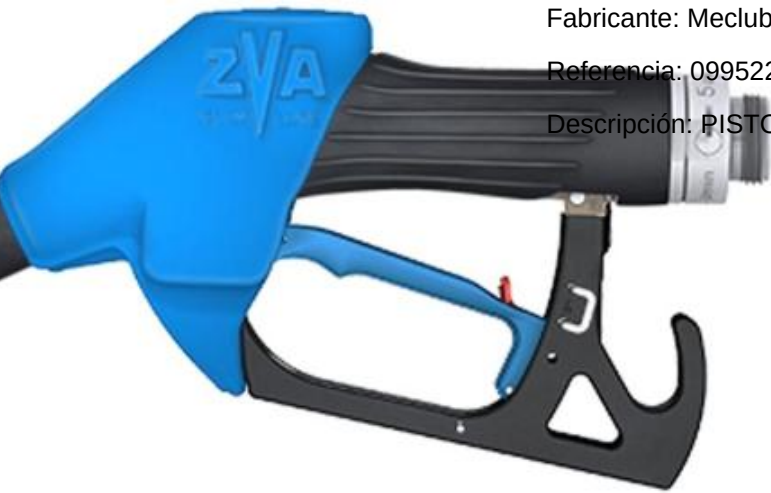

Herramientas y maquinaria Meclube Distribución de Adblue Pistolas
PISTOLA MANUAL PLÁSTICO ADBLUE AD90 Meclube 0995199000

Fabricante: Meclube

Referencia: 0995199000

Descripción: PISTOLA MANUAL PLÁSTICO ADBLUE AD90

Herramientas y maquinaria Meclube Distribución de Adblue Pistolas
PISTOLA MANUAL PLÁSTICO MP80 EXT. INOX Meclube 0995200000

Fabricante: Meclube

Referencia: 0995200000

Descripción: PISTOLA MANUAL PLÁSTICO MP80 EXT. INOX

PISTOLA AUTOMÁTICA INOX ADBLUE AD80 Meclube 0995210000

Fabricante: Meclube

Referencia: 0995210000

Descripción: PISTOLA AUTOMÁTICA INOX ADBLUE AD80

Herramientas y maquinaria Meclube Distribución de Adblue Pistolas
PISTOLA AUTOMÁTICA ZVA ADBLUE LV Meclube 0995220000

Fabricante: Meclube

Referencia: 0995220000

Descripción: PISTOLA AUTOMÁTICA ZVA ADBLUE LV