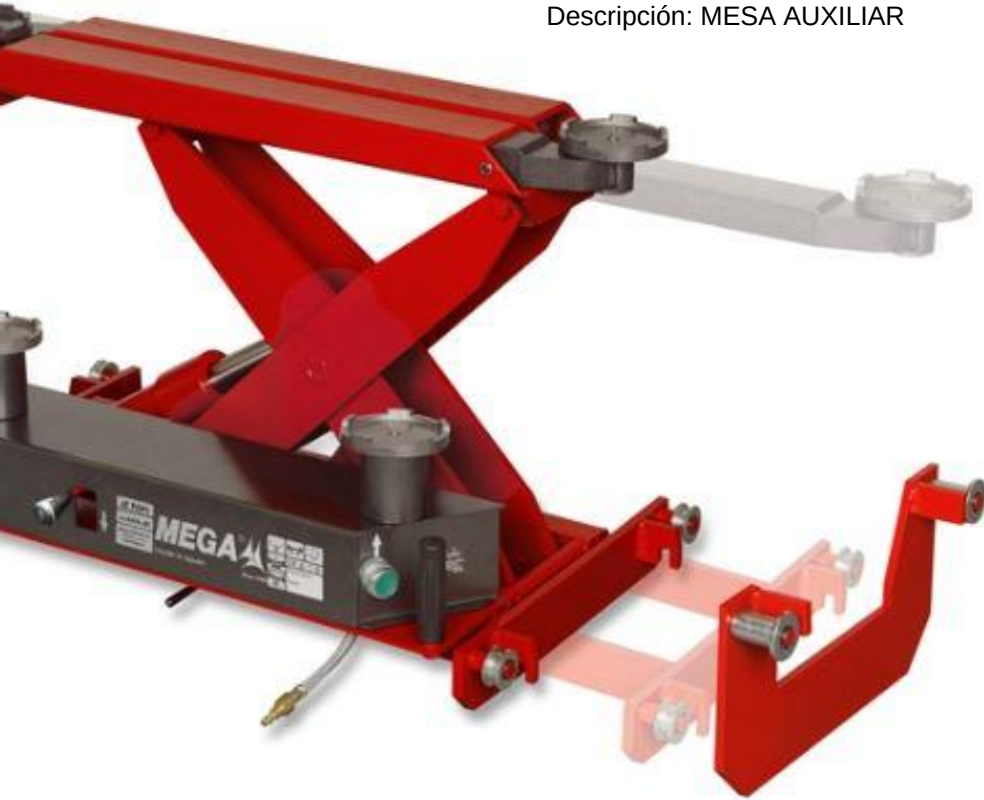

MESA AUXILIAR MEGA MA2

Fabricante: MEGA

Referencia: MA2

Descripción: MESA AUXILIAR

MESA AUXILIAR MEGA MA21

Fabricante: MEGA

Referencia: MA21

Descripción: MESA AUXILIAR

MESA ELEVADORA HIDRAULICA - 1500KG MEGA ME1500

Características:

- Fuerza (KG): 1500

MESA ELEVADORA HIDRAULICA - 2500KG MEGA ME2500

Características:

- Fuerza (KG): 2500

MESA ELEVADORA HIDRAULICA MEGA ME650

Fabricante: MEGA

Referencia: ME650

Descripción: MESA ELEVADORA HIDRAULICA

MESA ELEVADORA PARA MOTOCICLETAS - 650KG MEGA PTM2

Características:

- Fuerza (KG): 650