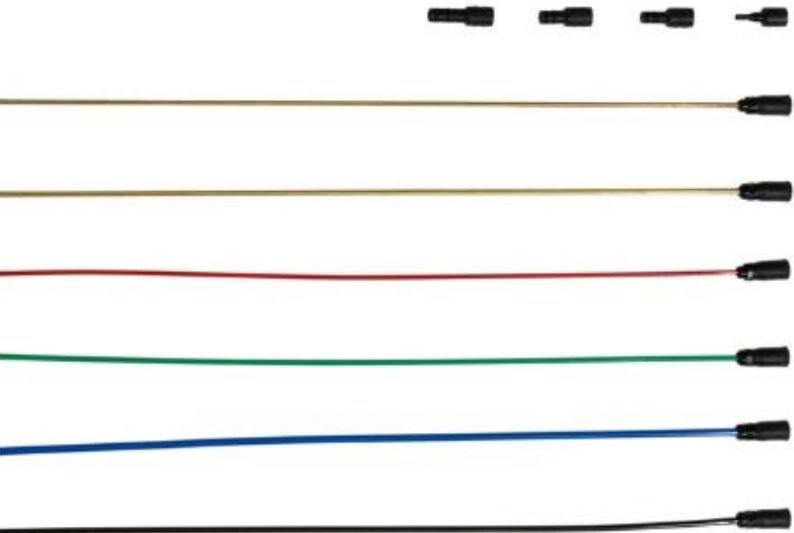

SONDA METÁLICA D.5MM 800MM Meclube 0441488000

Fabricante: Meclube

Referencia: 0441488000

Descripción: SONDA METÁLICA D.5MM 800MM