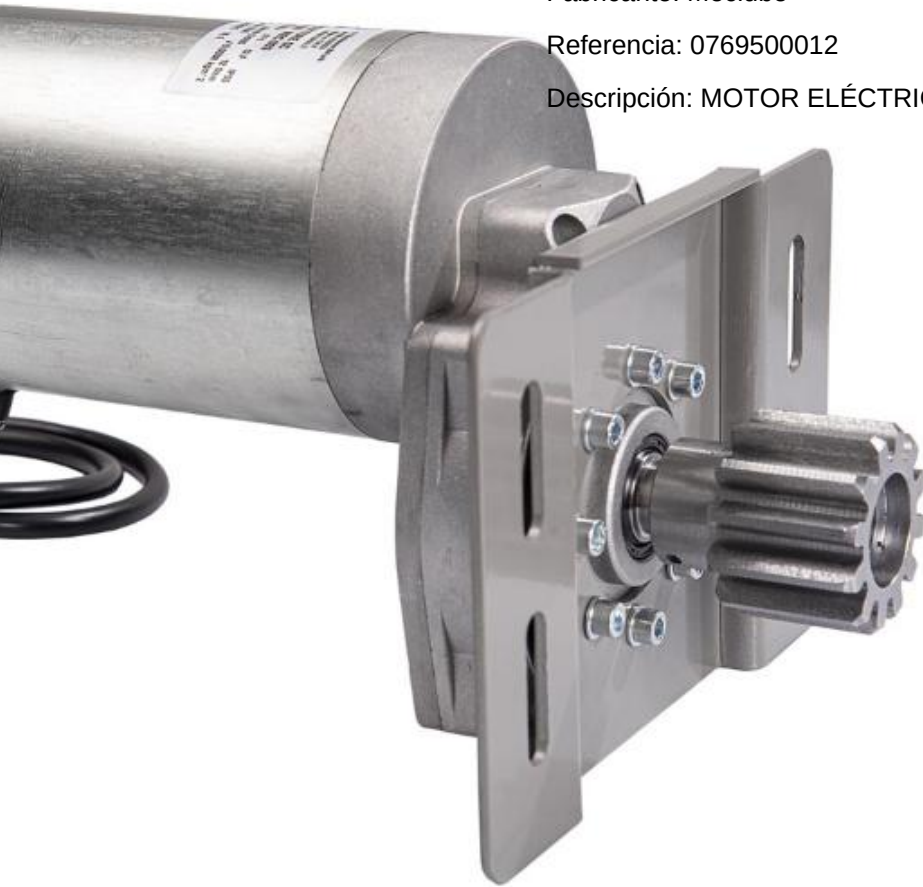

MOTOR ELÉCTRICO 12V DC C/SOPORTE Y REDUCTOR Meclube 0769500012

Fabricante: Meclube

Referencia: 0769500012

Descripción: MOTOR ELÉCTRICO 12V DC C/SOPORTE Y REDUCTOR