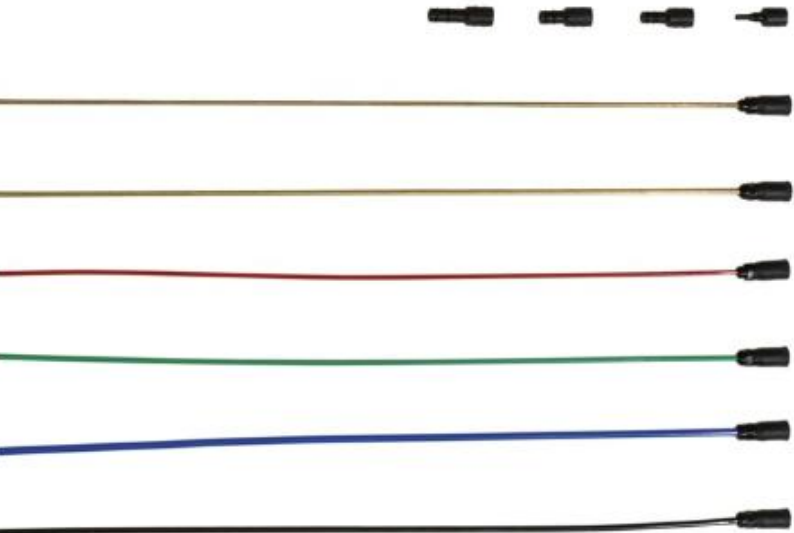

Referencia: 0425805010

Descripción: PLACA MURAL C/BANDEJA ANTI-GOTEO

KIT SONDAS 10 UD. PARA ASPIRADOR ACEITE Meclube 0441479000

Fabricante: Meclube

Referencia: 0441479000

Descripción: KIT SONDAS 10 UD. PARA ASPIRADOR ACEITE