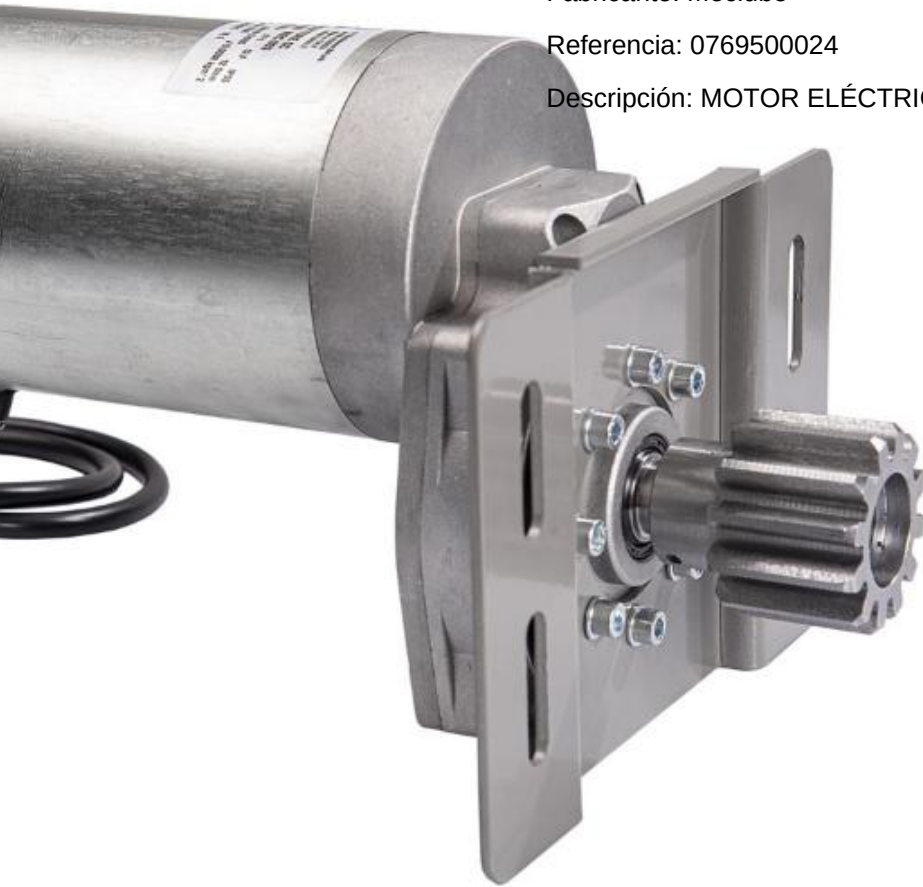

MOTOR ELÉCTRICO 24V DC C/SOPORTE Y REDUCTOR Meclube 0769500024

Fabricante: Meclube

Referencia: 0769500024

Descripción: MOTOR ELÉCTRICO 24V DC C/SOPORTE Y REDUCTOR