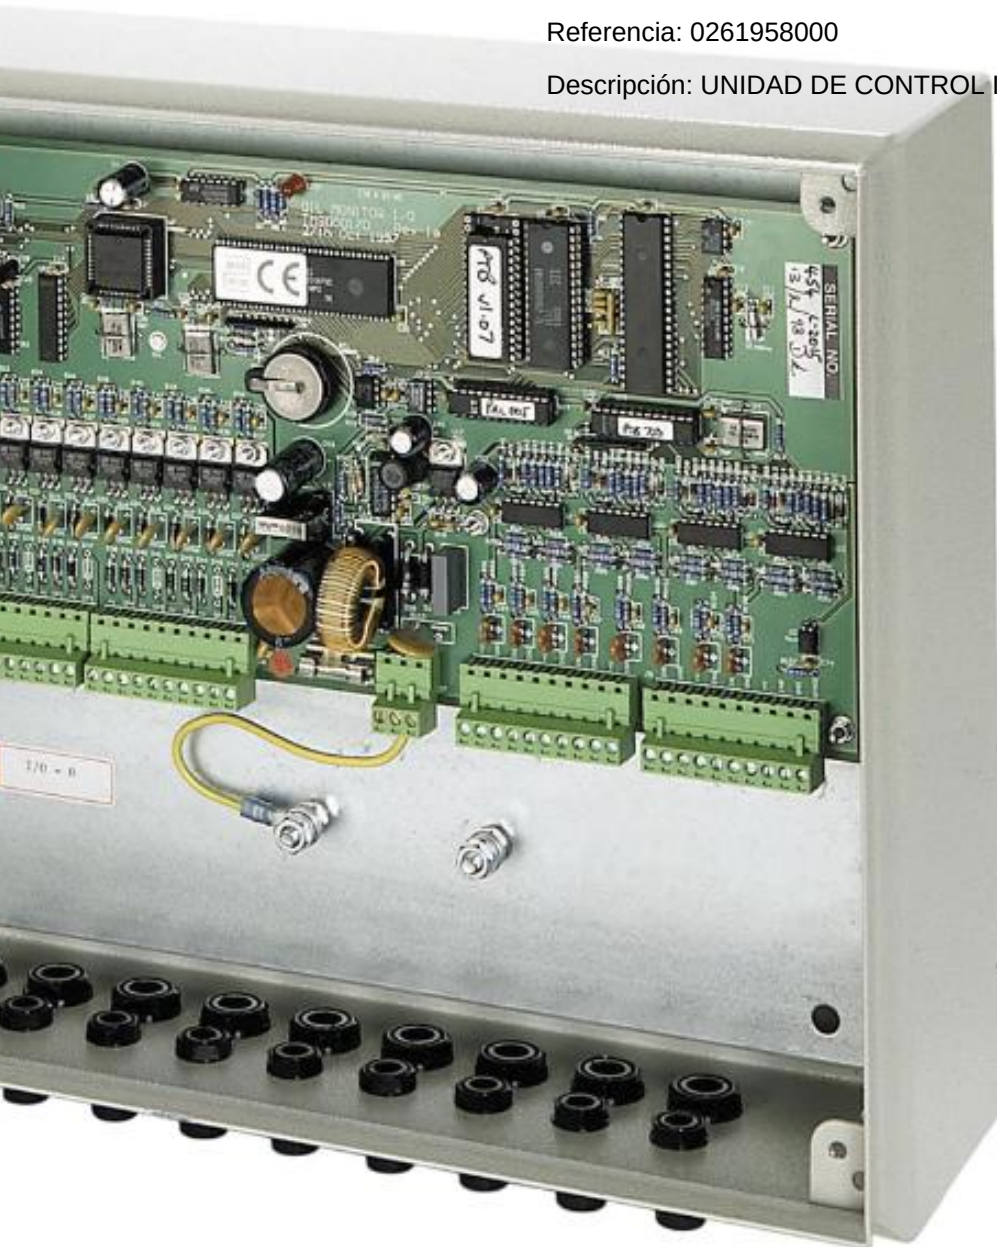

FUENTE DE ALIMENTACIÓN I/O PARA MDS 2000 Meclube 0261955000

Fabricante: Meclube

Referencia: 0261955000

Descripción: FUENTE DE ALIMENTACIÓN I/O PARA MDS 2000

UNIDAD DE CONTROL I/O Meclube 0261958000

Fabricante: Meclube

Referencia: 0261958000

Descripción: UNIDAD DE CONTROL I/O

ELECTROVÁLVULA DE LATÓN PARA ACEITE 1/2 Meclube 0261960004

Fabricante: Meclube

Referencia: 0261960004

Descripción: ELECTROVÁLVULA DE LATÓN PARA ACEITE 1/2