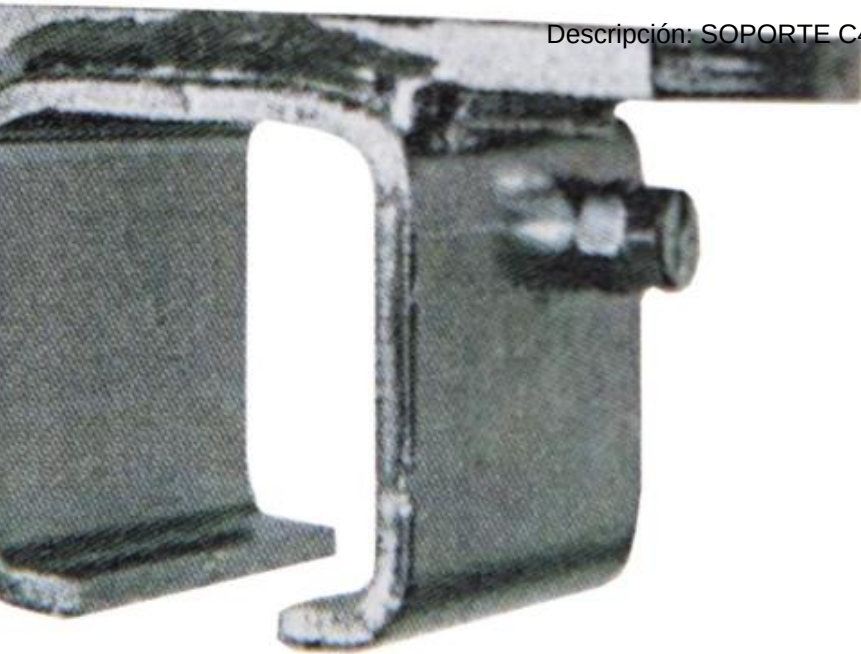

Referencia: 0471468040

Descripción: SOPORTE DE FIN DE RECORRIDO PARA RIEL C4

SOPORTE C40 PARA FIJACION AL TECHO Meclube 0471469040

Fabricante: Meclube

Referencia: 0471469040

Descripción: SOPORTE C40 PARA FIJACION AL TECHO