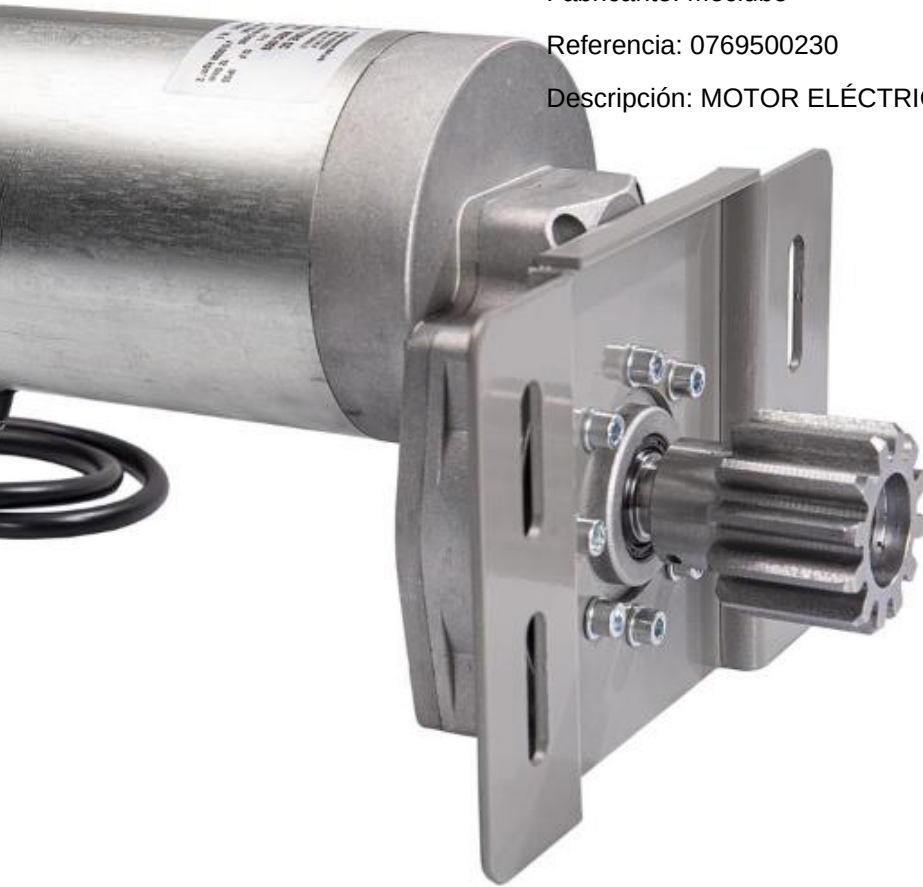

Descripción: MOTOR ELÉCTRICO 115V AC C/SOPORTE Y REDUCTOR

MOTOR ELÉCTRICO 230V AC C/SOPORTE Y REDUCTOR Meclube 0769500230

Fabricante: Meclube

Referencia: 0769500230

Descripción: MOTOR ELÉCTRICO 230V AC C/SOPORTE Y REDUCTOR