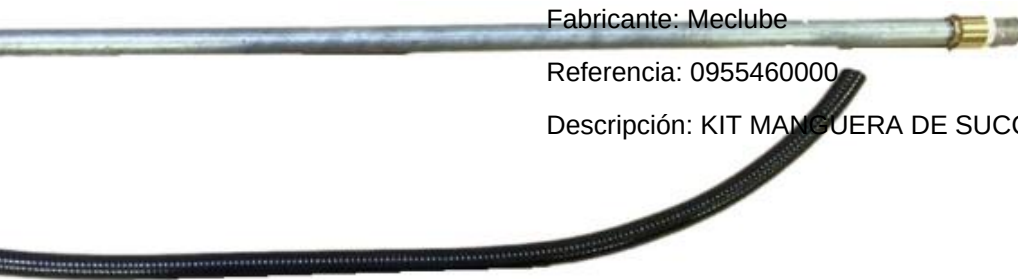

KIT MANGUERA DE SUCCIÓN TANK IN TANK L.1620 MM Meclube 0955460000

Fabricante: Meclube

Referencia: 0955460000

Descripción: KIT MANGUERA DE SUCCIÓN TANK IN TANK L.1620 MM