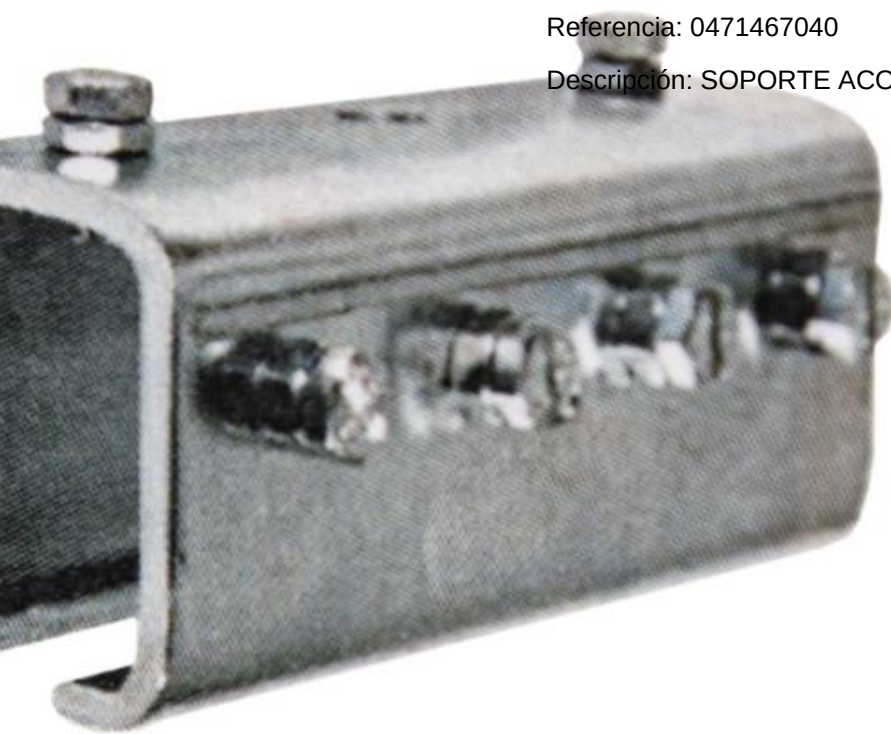

Fabricante: Meclube

Referencia: 0471467040

Descripción: SOPORTE ACOPLAMIENTO RIEL C40