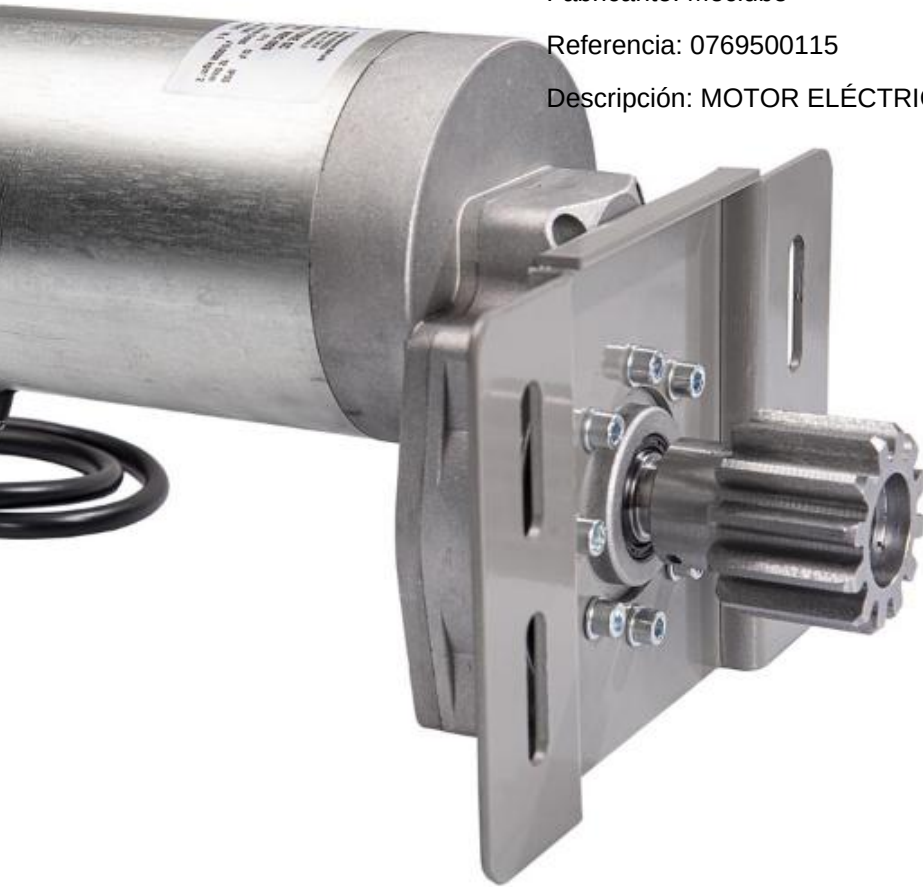

MOTOR ELÉCTRICO 115V AC C/SOPORTE Y REDUCTOR Meclube 0769500115

Fabricante: Meclube

Referencia: 0769500115

Descripción: MOTOR ELÉCTRICO 115V AC C/SOPORTE Y REDUCTOR